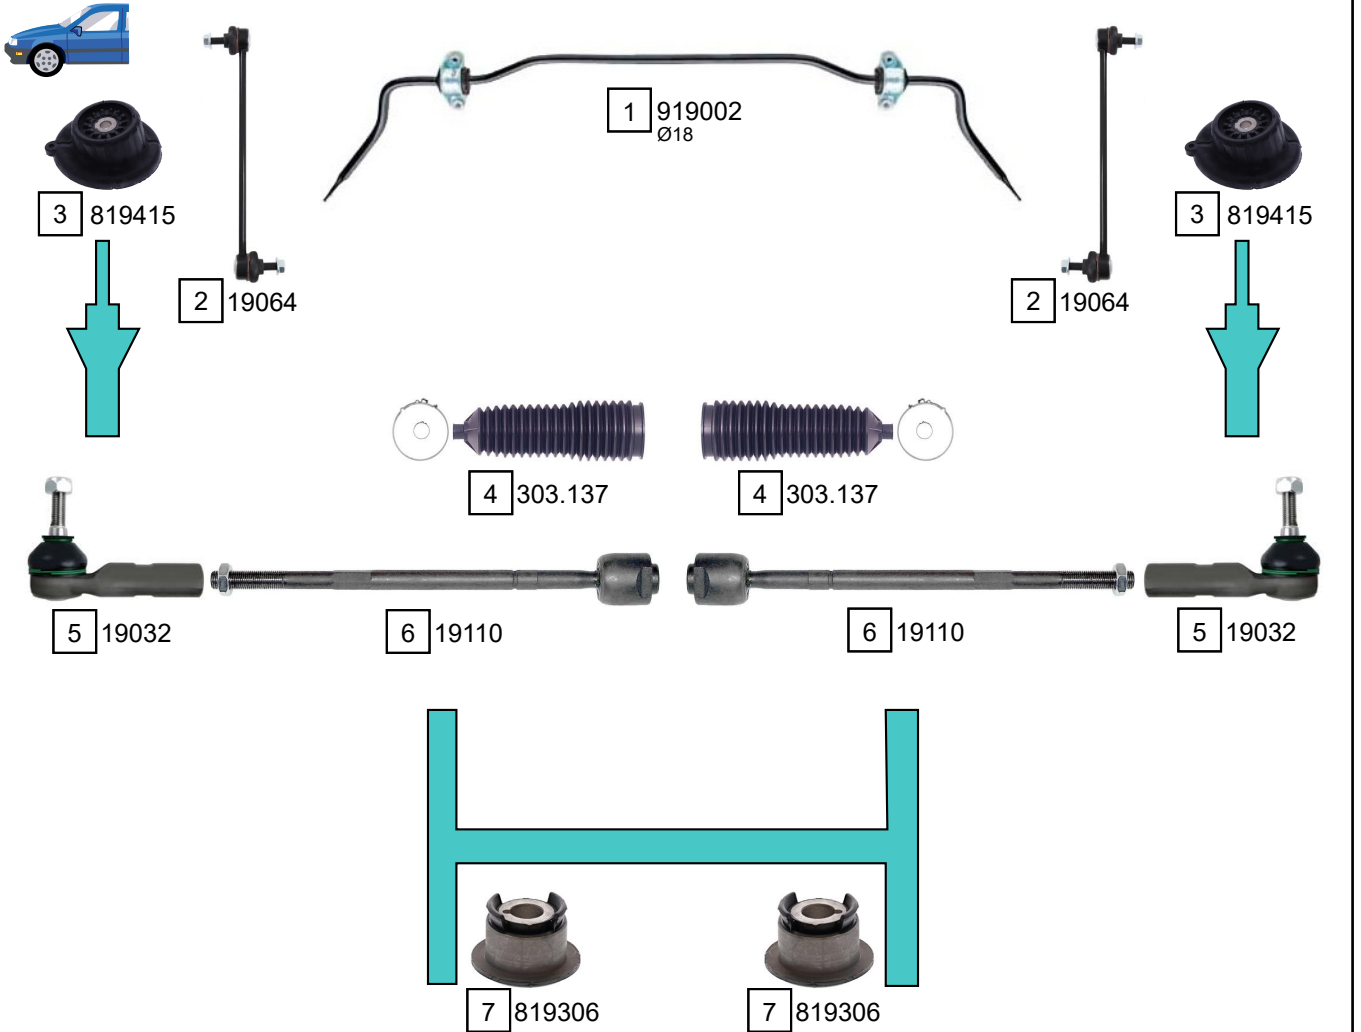

STILO (192)
STILO MULTIWAGON (192)

10/2001 - 11/2010
01/2003 - 08/2008

Ref.	Sidem Ref.	Description	OE-number	Measures	Ref.	Sidem Ref.	Description	OE-number	Measures
1	919002	stabilizer bar	507 03 541	do:18 L:1060	7	819306	mounting axle body	Part of	di:18 do:44
2	19064	stabiliser link	518 01 136	L:287	8	819633	silentblock for TCA	507 00 443	di:12.5 do:42
3	819415	strut mount	507 02 841	di:12.6 do:120 L:53	9	819634	silentblock for TCA	507 00 778	di:12.3 do:59.8
4	303.137	steering rack gaiter	994 92 16	D:55 d:12.5 L:205	10	19671	TCA left wbj	507 00 797	c:15.5
5	19032	tie rod end	994 92 18	c:12 th:FM14X1.5R	11	19672	TCA right wbj	507 00 779	c:15.5
6	19110	axial joint	994 92 17	th:FM14X1.5R L:317					