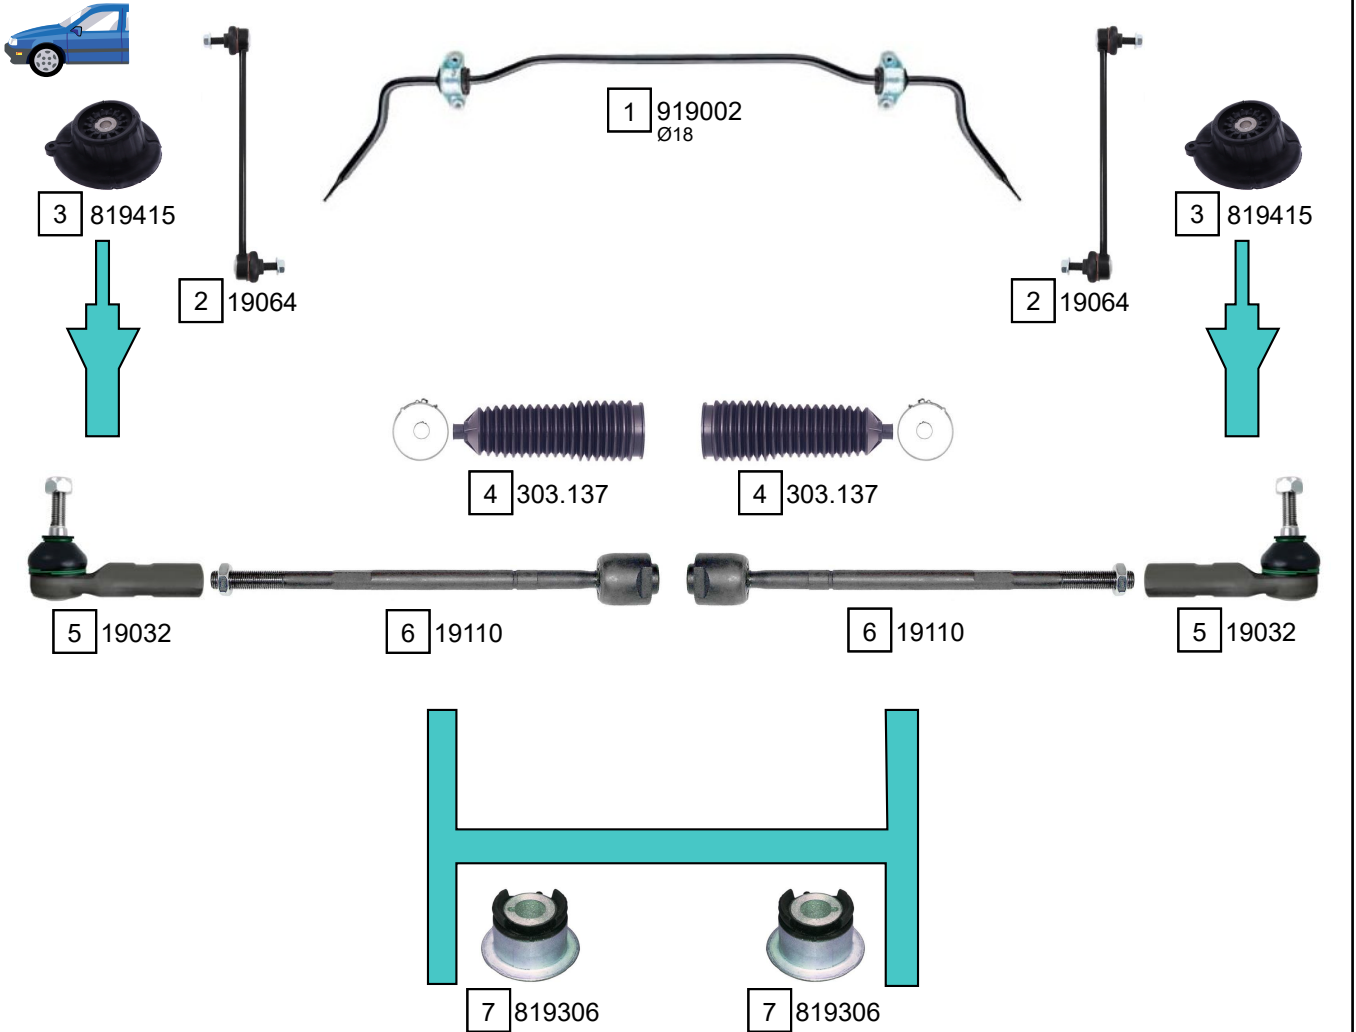

STILO (192)  
STILO MULTIWAGON (192)

10/2001 - 11/2010  
01/2003 - 08/2008

Ref.	Sidem Ref.	Description	OE-number	Measures	Ref.	Sidem Ref.	Description	OE-number	Measures
1	919002	stabilizer bar	507 03 541	do:18 L:1060	7	819306	mounting axle body	Part of	di:18 do:44
2	19064	stabiliser link	518 01 136	L:287	8	819633	silentblock for TCA	507 00 443	di:12.5 do:42
3	819415	strut mount	507 02 841	di:12.6 do:120 L:53	9	819634	silentblock for TCA	507 00 778	di:12.3 do:59.8
4	303.137	steering rack gaiter	994 92 16	D:55 d:12.5 L:205	10	19671	TCA left wbj	507 00 797	c:15.5
5	19032	tie rod end	994 92 18	c:12 th:FM14X1.5R	11	19672	TCA right wbj	507 00 779	c:15.5
6	19110	axial joint	994 92 17	th:FM14X1.5R L:317					