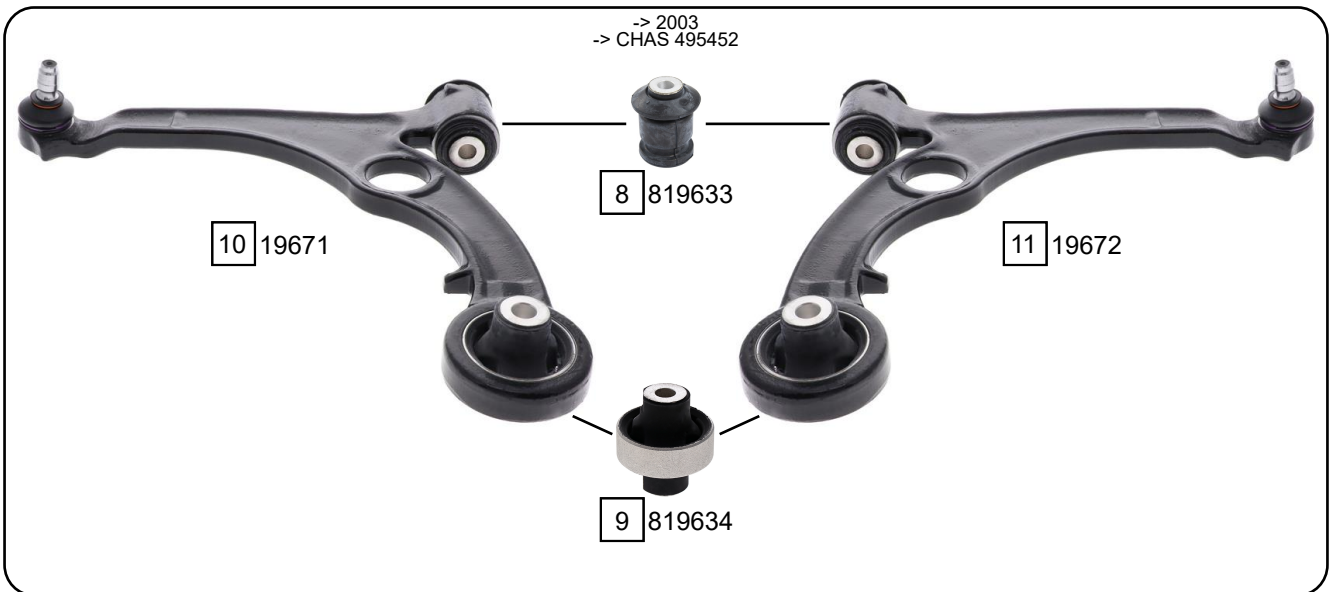

STILO (192)
STILO MULTIWAGON (192)

10/2001 - 11/2010
01/2003 - 08/2008

Ref.	Sidem Ref.	Description	OE-number	Measures	Ref.	Sidem Ref.	Description	OE-number	Measures
1	919002	stabilizer bar	507 03 541	do:18 L:1060	7	819306	mounting axle body	Part of	di:18 do:44
2	19064	stabiliser link	518 01 136	L:287	8	819633	silentblock for TCA	507 00 443	di:12.5 do:42
3	819415	strut mount	507 02 841	di:12.6 do:120 L:53	9	819634	silentblock for TCA	507 00 778	di:12.3 do:59.8
4	303.137	steering rack gaiter	994 92 16	D:55 d:12.5 L:205	10	19671	TCA left wbj	507 00 797	c:15.5
5	19032	tie rod end	994 92 18	c:12 th:FM14X1.5R	11	19672	TCA right wbj	507 00 779	c:15.5
6	19110	axial joint	994 92 17	th:FM14X1.5R L:317					