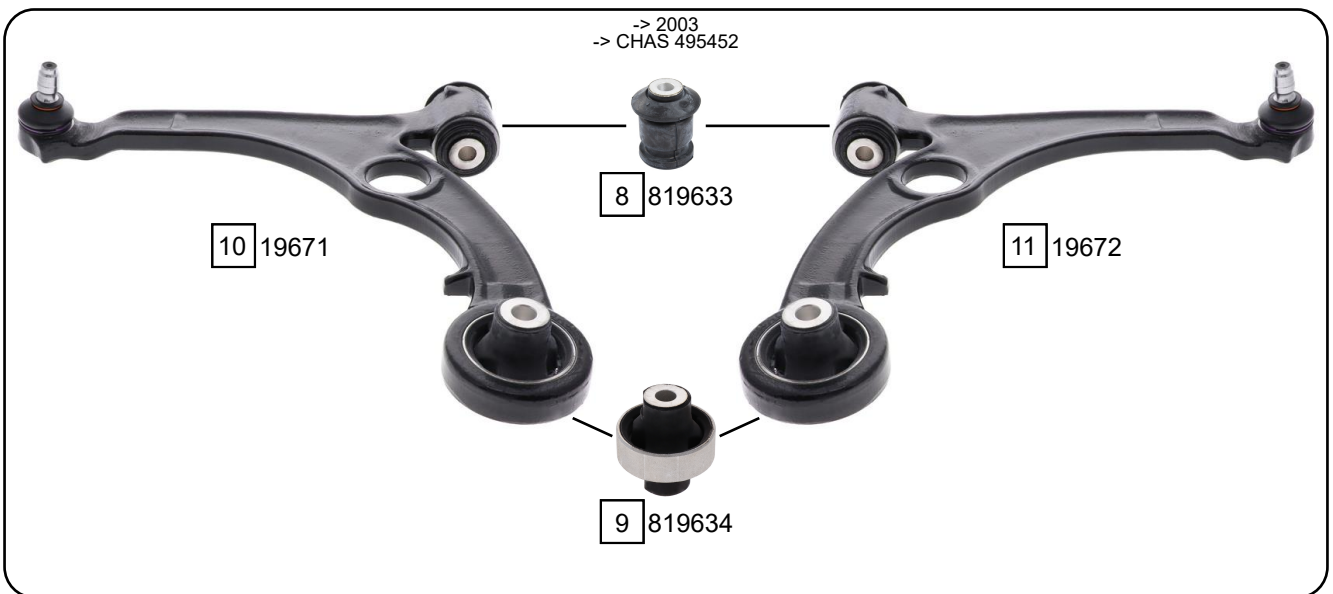

STILO (192)  
STILO MULTIWAGON (192)

10/2001 - 11/2010  
01/2003 - 08/2008

Ref.	Sidem Ref.	Description	OE-number	Measures	Ref.	Sidem Ref.	Description	OE-number	Measures
1	919002	stabilizer bar	507 03 541	do:18 L:1060	7	819306	mounting axle body	Part of	di:18 do:44
2	19064	stabiliser link	518 01 136	L:287	8	819633	silentblock for TCA	507 00 443	di:12.5 do:42
3	819415	strut mount	507 02 841	di:12.6 do:120 L:53	9	819634	silentblock for TCA	507 00 778	di:12.3 do:59.8
4	303.137	steering rack gaiter	994 92 16	D:55 d:12.5 L:205	10	19671	TCA left wbj	507 00 797	c:15.5
5	19032	tie rod end	994 92 18	c:12 th:FM14X1.5R	11	19672	TCA right wbj	507 00 779	c:15.5
6	19110	axial joint	994 92 17	th:FM14X1.5R L:317					