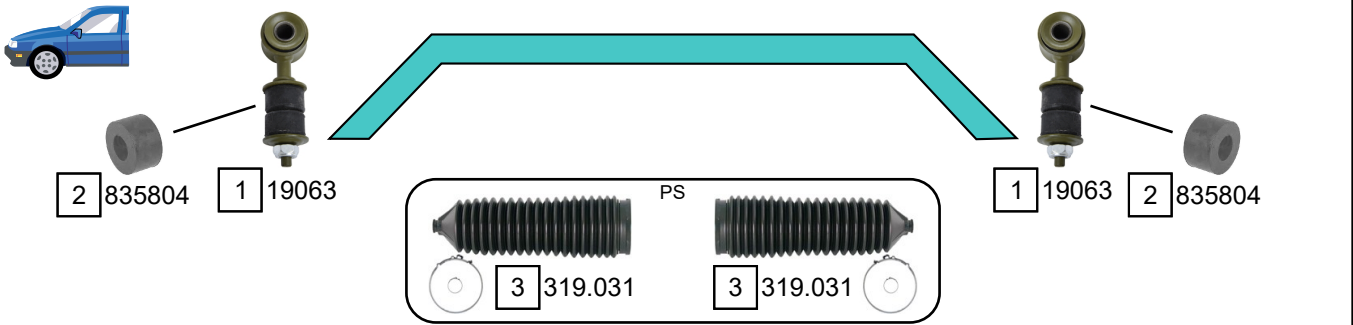

FIAT

TIPO - TEMPRA

TIPO (160)
TEMPRA (159)

07/1988 - 04/1995
03/1990 - 08/1996

Ref.	Sidem Ref.	Description	OE-number	Measures	Ref.	Sidem Ref.	Description	OE-number	Measures
1	19063	stabiliser link	605 70 627	L:90	9	19585	TCA left wbj	717 47 915	c:17
2	835804	stabiliser mounting	760 16 42	di:10.3	10	19586	TCA right wbj	777 72 40	c:17
3	319.031	steering rack gaiter	994 73 69	D:55 d:11 L:214	11	819616	silentblock for TCA	Part of	di:19.7 do:19.7
4	19835	tie rod end left	994 74 37	c:12 th:FM12X1.5R	12	819618	silentblock for TCA	Part of	di:19.7 do:19.7
5	19836	tie rod end right	994 74 38	c:12 th:FM12X1.5R	13	819617	silentblock for TCA	Part of	di:19.7 do:19.7
6	19837	axial joint	441 01 45	th:FM14X1.5R L:278	14	819619	silentblock for TCA	Part of	di:20.7 do:20.7
7	19737	axial joint	993 96 75	th:MM14X1.5R L:269	15	819621	silentblock for TCA	Part of	di:20.7 do:20.7
8	19883	TCA left wbj	935 01 180	c:15	16	819620	silentblock for TCA	Part of	di:20.7 do:20.7