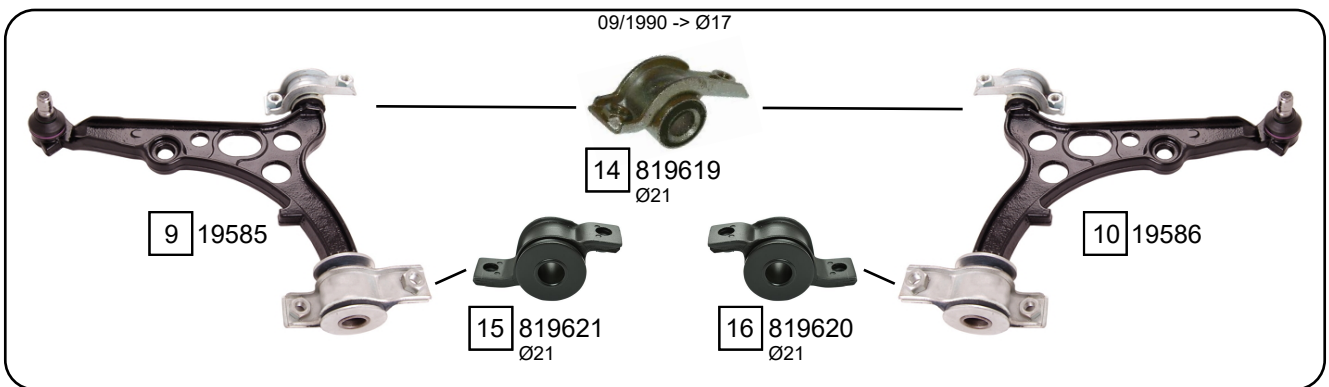

FIAT

TIPO - TEMPRA

TIPO (160)
TEMPRA (159)

07/1988 - 04/1995
03/1990 - 08/1996

Ref.	Sidem Ref.	Description	OE-number	Measures	Ref.	Sidem Ref.	Description	OE-number	Measures
1	19063	stabiliser link	605 70 627	L:90	9	19585	TCA left wbj	717 47 915	c:17
2	835804	stabiliser mounting	760 16 42	di:10.3	10	19586	TCA right wbj	777 72 40	c:17
3	319.031	steering rack gaiter	994 73 69	D:55 d:11 L:214	11	819616	silentblock for TCA	Part of	di:19.7 do:19.7
4	19835	tie rod end left	994 74 37	c:12 th:FM12X1.5R	12	819618	silentblock for TCA	Part of	di:19.7 do:19.7
5	19836	tie rod end right	994 74 38	c:12 th:FM12X1.5R	13	819617	silentblock for TCA	Part of	di:19.7 do:19.7
6	19837	axial joint	441 01 45	th:FM14X1.5R L:278	14	819619	silentblock for TCA	Part of	di:20.7 do:20.7
7	19737	axial joint	993 96 75	th:MM14X1.5R L:269	15	819621	silentblock for TCA	Part of	di:20.7 do:20.7
8	19883	TCA left wbj	935 01 180	c:15	16	819620	silentblock for TCA	Part of	di:20.7 do:20.7