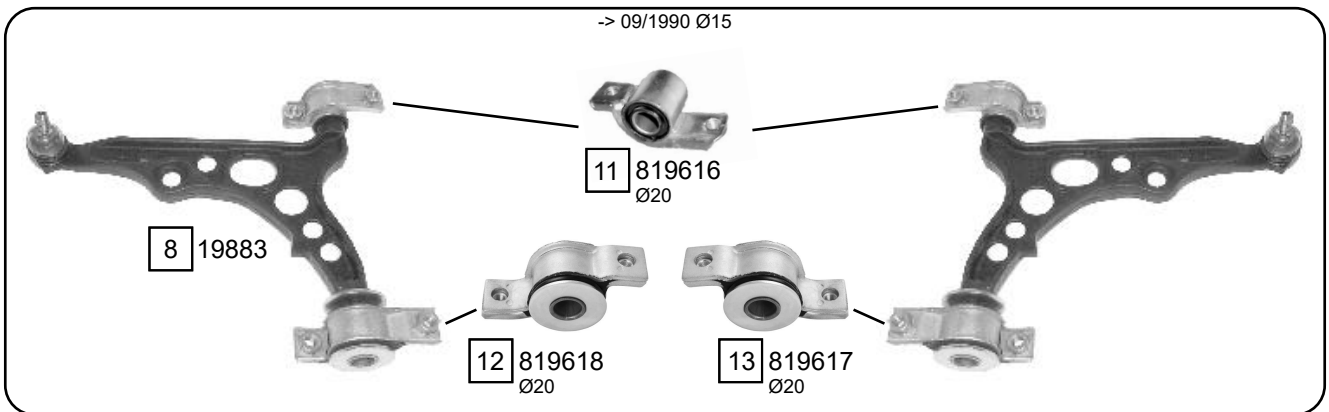

FIAT

TIPO - TEMPRA

TIPO (160)
TEMPRA (159)

07/1988 - 04/1995
03/1990 - 08/1996

Ref.	Sidem Ref.	Description	OE-number	Measures	Ref.	Sidem Ref.	Description	OE-number	Measures
1	19063	stabiliser link	605 70 627	L:90	9	19585	TCA left wbj	717 47 915	c:17
2	835804	stabiliser mounting	760 16 42	di:10.3	10	19586	TCA right wbj	777 72 40	c:17
3	319.031	steering rack gaiter	994 73 69	D:55 d:11 L:214	11	819616	silentblock for TCA	Part of	di:19.7 do:19.7
4	19835	tie rod end left	994 74 37	c:12 th:FM12X1.5R	12	819618	silentblock for TCA	Part of	di:19.7 do:19.7
5	19836	tie rod end right	994 74 38	c:12 th:FM12X1.5R	13	819617	silentblock for TCA	Part of	di:19.7 do:19.7
6	19837	axial joint	441 01 45	th:FM14X1.5R L:278	14	819619	silentblock for TCA	Part of	di:20.7 do:20.7
7	19737	axial joint	993 96 75	th:MM14X1.5R L:269	15	819621	silentblock for TCA	Part of	di:20.7 do:20.7
8	19883	TCA left wbj	935 01 180	c:15	16	819620	silentblock for TCA	Part of	di:20.7 do:20.7