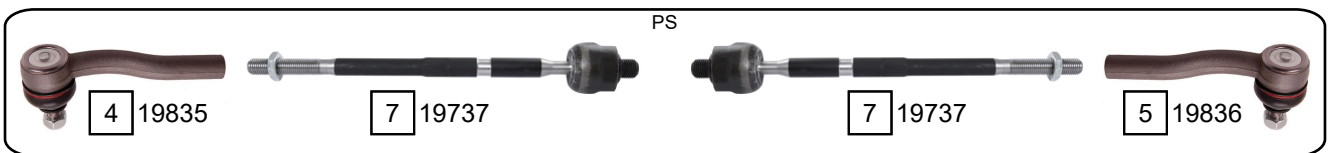

FIAT

TIPO - TEMPRA

TIPO (160)
TEMPRA (159)

07/1988 - 04/1995
03/1990 - 08/1996

Ref.	Sidem Ref.	Description	OE-number	Measures	Ref.	Sidem Ref.	Description	OE-number	Measures
1	19063	stabiliser link	605 70 627	L:90	9	19585	TCA left wbj	717 47 915	c:17
2	835804	stabiliser mounting	760 16 42	di:10.3	10	19586	TCA right wbj	777 72 40	c:17
3	319.031	steering rack gaiter	994 73 69	D:55 d:11 L:214	11	819616	silentblock for TCA	Part of	di:19.7 do:19.7
4	19835	tie rod end left	994 74 37	c:12 th:FM12X1.5R	12	819618	silentblock for TCA	Part of	di:19.7 do:19.7
5	19836	tie rod end right	994 74 38	c:12 th:FM12X1.5R	13	819617	silentblock for TCA	Part of	di:19.7 do:19.7
6	19837	axial joint	441 01 45	th:FM14X1.5R L:278	14	819619	silentblock for TCA	Part of	di:20.7 do:20.7
7	19737	axial joint	993 96 75	th:MM14X1.5R L:269	15	819621	silentblock for TCA	Part of	di:20.7 do:20.7
8	19883	TCA left wbj	935 01 180	c:15	16	819620	silentblock for TCA	Part of	di:20.7 do:20.7