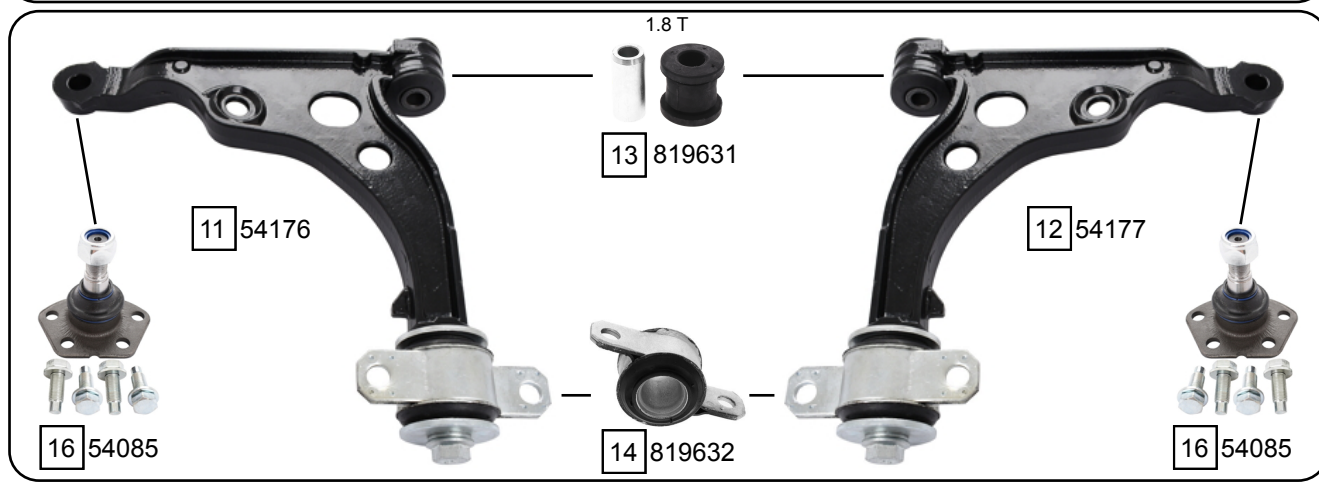

DUCATO (243, 244, 245, 247)  
DUCATO RUSSIA

04/2002 - 06/2006  
05/2008 - 02/2011

Ref.	Sidem Ref.	Description	OE-number	Measures	Ref.	Sidem Ref.	Description	OE-number	Measures
1	854800	stabilizer mounting	776 04 26	di:23	9	54174	TCA left wobj	133 94 65 080	c:16
2	54060	stabilizer link	130 07 16 080	L:134	10	54175	TCA right wobj	133 94 67 080	c:16
3	306.237	steering rack gaiter	Part of	D:62 d:15 L:270	11	54176	TCA left wobj	133 94 64 080	c:19.3
4	319.032	steering rack gaiter	Part of	D:55 d:15 L:280	12	54177	TCA right wobj	133 19 39 080	c:19.3
5	854406	bearing	135 51 79 080	di:49.1 do:70.3 L:8.3	13	819631	silentblock for TCA	Part of	di:25 do:44.5
6	54132	tie rod end	130 67 16 080	c:14.4 th:FM16X1.5R	14	819632	silentblock for TCA	Part of	di:34.2 do:34.2
7	54133	axial joint	147 16 54 080	th:MM16X1.5R L:315	15	54083	ball joint	133 16 40 080	c:17
8	54134	tie rod end	773 62 278	c:17 th:FM16x1.5R	16	54085	ball joint	133 16 41 080	c:19.8