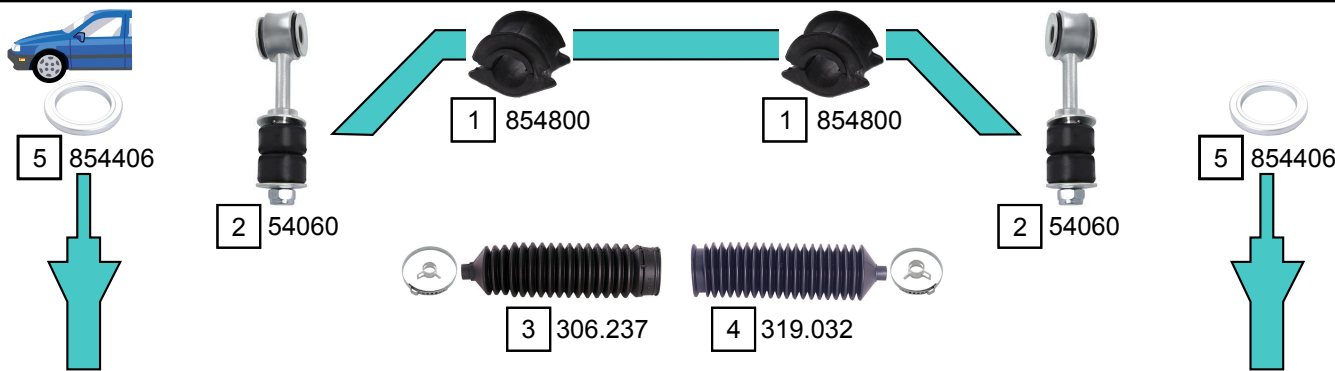

DUCATO (243, 244, 245, 247)  
DUCATO RUSSIA

04/2002 - 06/2006  
05/2008 - 02/2011

Ref.	Sidem Ref.	Description	OE-number	Measures	Ref.	Sidem Ref.	Description	OE-number	Measures
1	854800	stabilizer mounting	776 04 26	di:23	9	54174	TCA left wobj	133 94 65 080	c:16
2	54060	stabilizer link	130 07 16 080	L:134	10	54175	TCA right wobj	133 94 67 080	c:16
3	306.237	steering rack gaiter	Part of	D:62 d:15 L:270	11	54176	TCA left wobj	133 94 64 080	c:19.3
4	319.032	steering rack gaiter	Part of	D:55 d:15 L:280	12	54177	TCA right wobj	133 19 39 080	c:19.3
5	854406	bearing	135 51 79 080	di:49.1 do:70.3 L:8.3	13	819631	silentblock for TCA	Part of	di:25 do:44.5
6	54132	tie rod end	130 67 16 080	c:14.4 th:FM16X1.5R	14	819632	silentblock for TCA	Part of	di:34.2 do:34.2
7	54133	axial joint	147 16 54 080	th:MM16X1.5R L:315	15	54083	ball joint	133 16 40 080	c:17
8	54134	tie rod end	773 62 278	c:17 th:FM16x1.5R	16	54085	ball joint	133 16 41 080	c:19.8