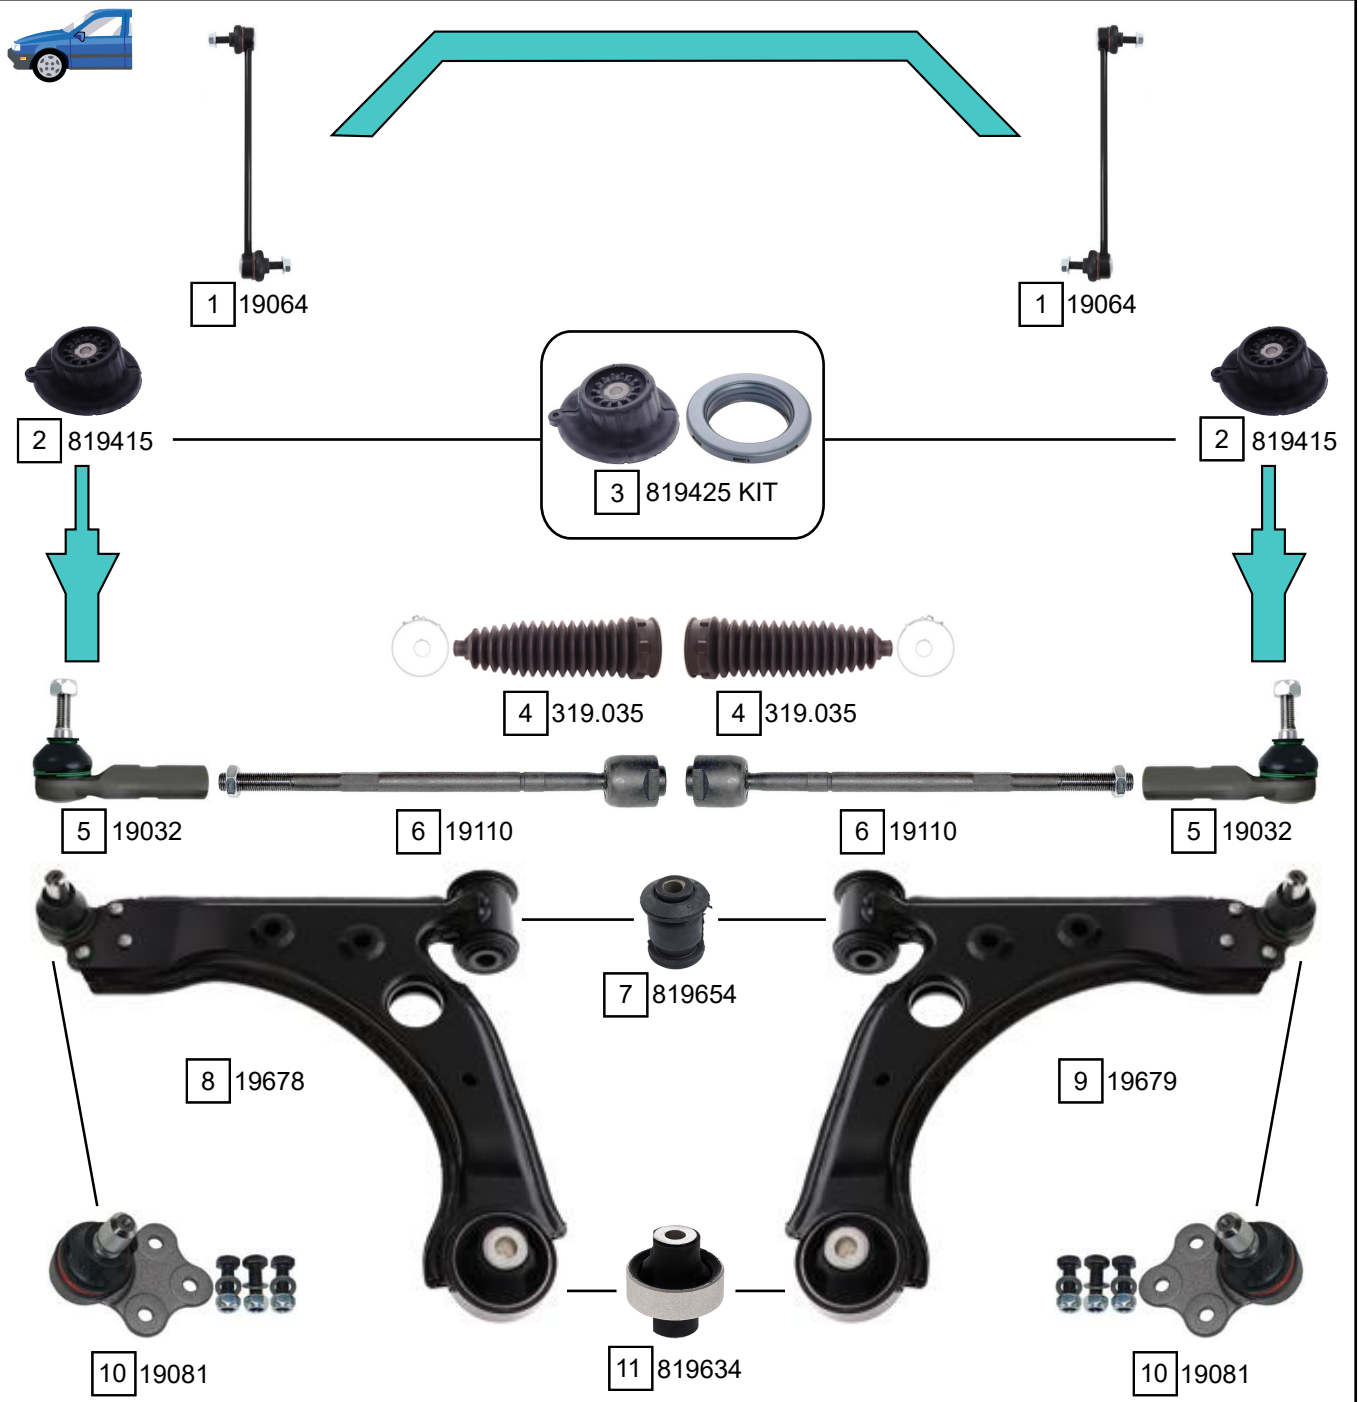

BRAVO (198)

04/2007 - 12/2016

Ref.	Sidem Ref.	Description	OE-number	Measures	Ref.	Sidem Ref.	Description	OE-number	Measures
1	19064	stabiliser link	518 01 136	L:287	7	819654	silentblock for TCA	Part of	di:14.5 do:42
2	819415	strut mount	507 02 841	di:12.6 do:120 L:53	8	19678	TCA left wbj	518 27 736	c:17
3	819425 KIT	strut mount kit	507 02 841 S1	di:12 do:120	9	19679	TCA right wbj	518 27 737	c:17
4	319.035	steering rack gater	773 64 341	D:56 d:12 L:208	10	19081	ball joint	Part of	c:17
5	19032	tie rod end	994 92 18	c:12 th:FM14X1.5R	11	819634	silentblock for TCA	507 00 778	di:12.3 do:60
6	19110	axial joint	994 92 17	th:FM14X1.5R L:317	12	819302	mounting axle body	518 40 600	di:13.1 do:67.3