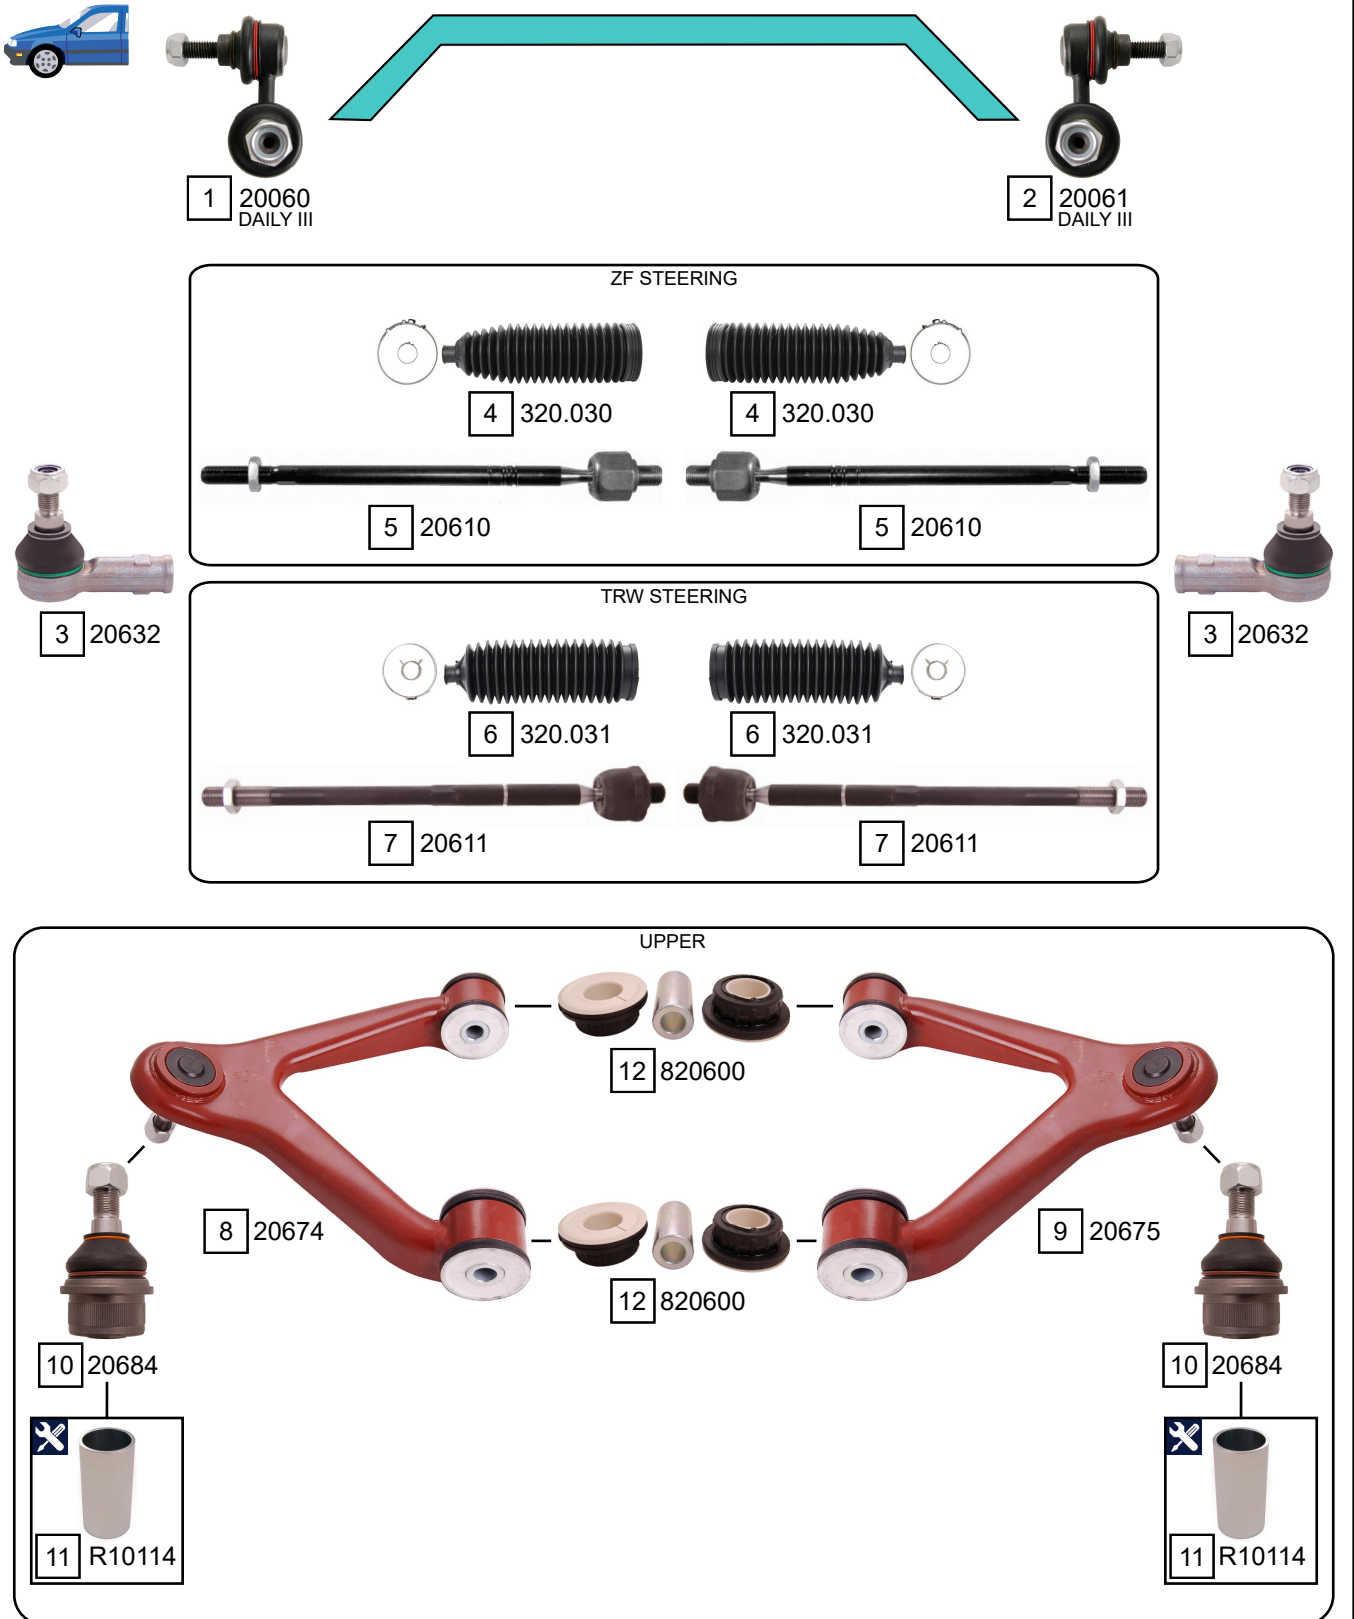

DAILY III
DAILY IV
DAILY V

05/1999 - 04/2006
05/2006 - 03/2012
09/2011 - 02/2014

Ref.	Sidem Ref.	Description	OE-number	Measures	Ref.	Sidem Ref.	Description	OE-number	Measures
1	20060	stabiliser link left	500 383 976	L:50	7	20611	axial joint	Part of	th:MM16x1.5R L:342
2	20061	stabiliser link right	500 383 975	L:50	8	20674	TCA left wbj	500 379 801	c:18
3	20632	tie rod end	4253 4911	c:18.1 th:FM16x1.5R	9	20675	TCA right wbj	500 379 802	c:18
4	320.030	steering rack gaiter	299 2592	D:61 d:16 L:215	10	20684	ball joint	Part of	c:17.8 do:44.5
5	20610	axial joint	2992593	th:MM18X1.5R L:343	11	R10114	mounting tool ring long ø58	SEE PAGE III	di:50 do:58
6	320.031	steering rack gaiter	4255 6992	D:54.5 d:14.5 L:196	12	820600	silentblock for TCA	504 039 506 S1	di:16.5