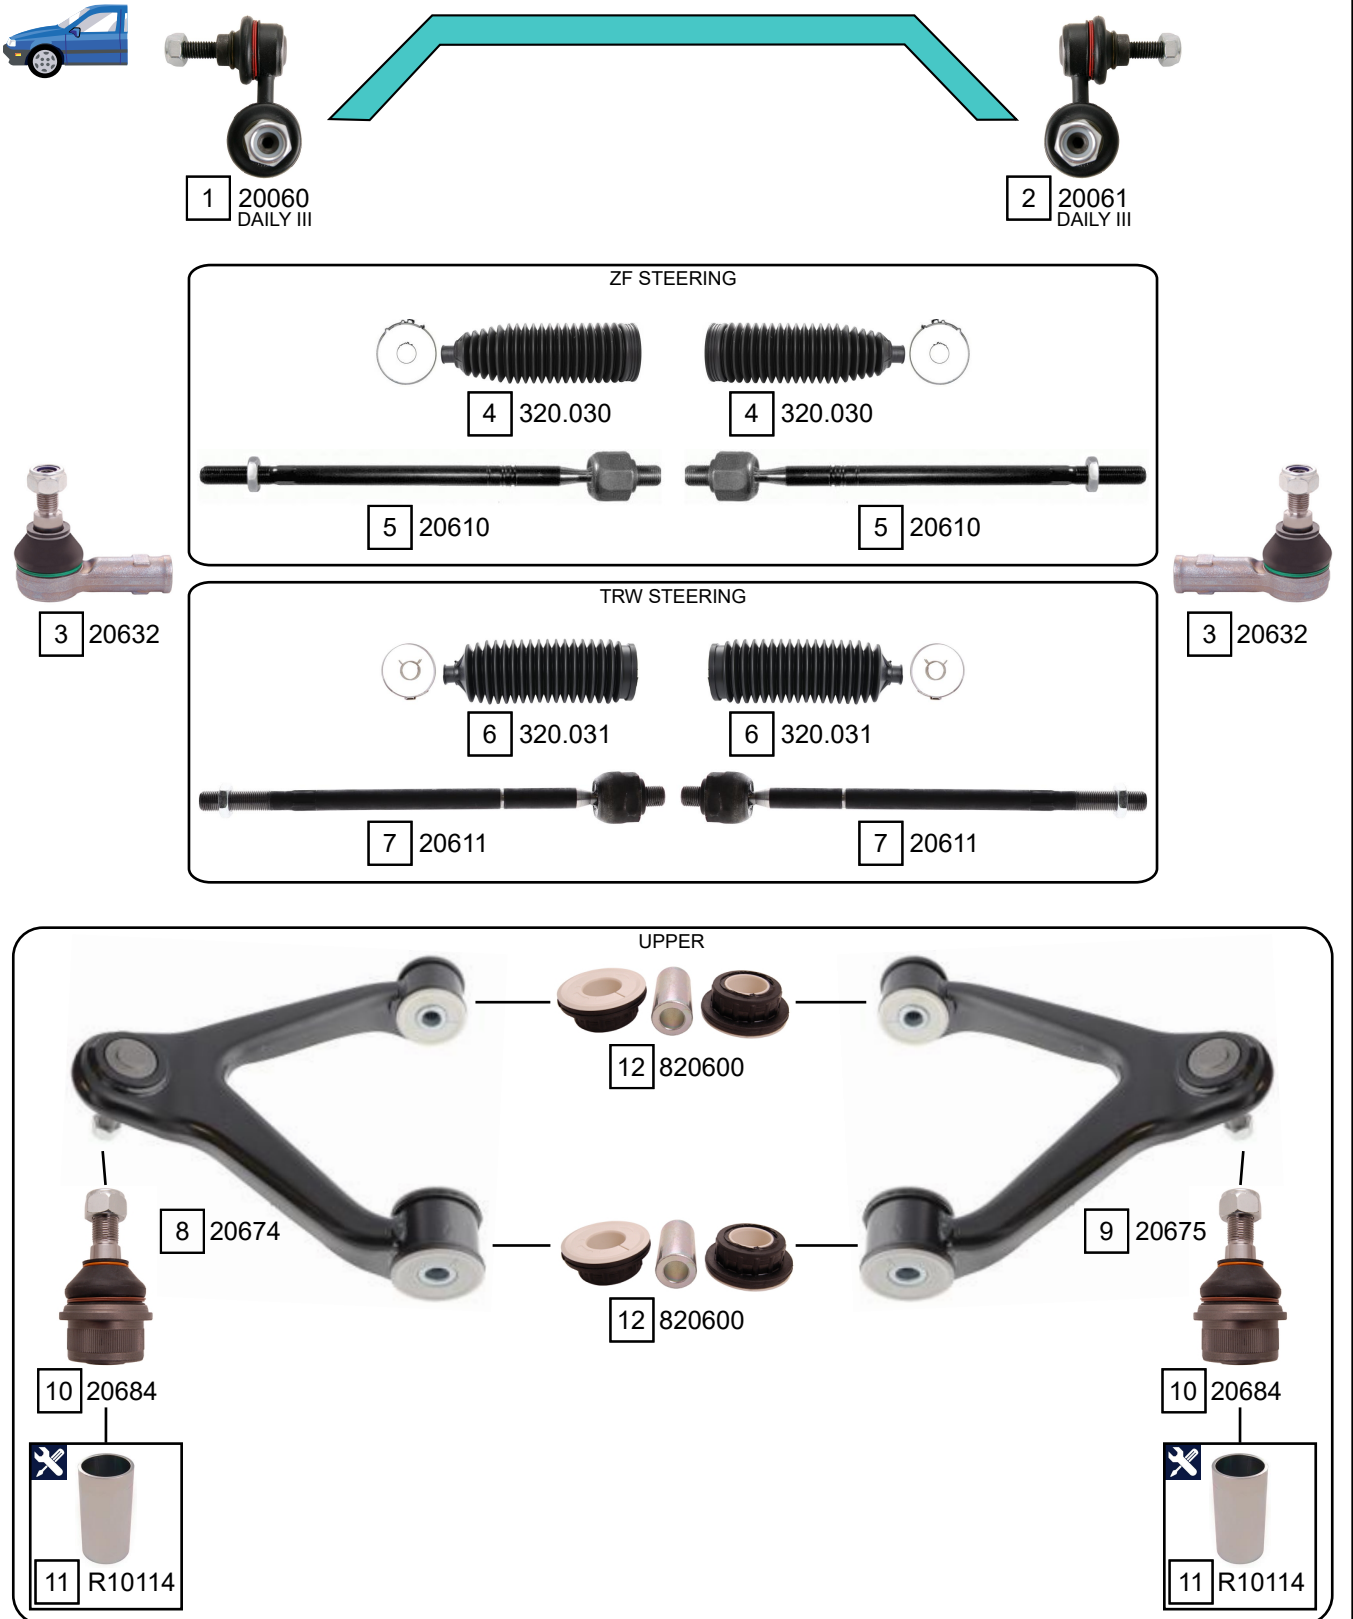

DAILY III
DAILY IV
DAILY V

05/1999 - 04/2006
05/2006 - 03/2012
09/2011 - 02/2014

Ref.	Sidem Ref.	Description	OE-number	Measures	Ref.	Sidem Ref.	Description	OE-number	Measures
1	20060	stabiliser link left	500 383 976	L:50	7	20611	axial joint	Part of	th:MM16x1.5R L:342
2	20061	stabiliser link right	500 383 975	L:50	8	20674	TCA left wbj	500 379 801	c:18
3	20632	tie rod end	4253 4911	c:18.1 th:FM16x1.5R	9	20675	TCA right wbj	500 379 802	c:18
4	320.030	steering rack gaiter	299 2592	D:61 d:16 L:215	10	20684	ball joint	Part of	c:17.8 do:44.5
5	20610	axial joint	2992593	th:MM18X1.5R L:343	11	R10114	mounting tool ring long ø58	SEE PAGE III	di:50 do:58
6	320.031	steering rack gaiter	4255 6992	D:54.5 d:14.5 L:196	12	820600	silentblock kit	504 039 506 S1	di:16.5