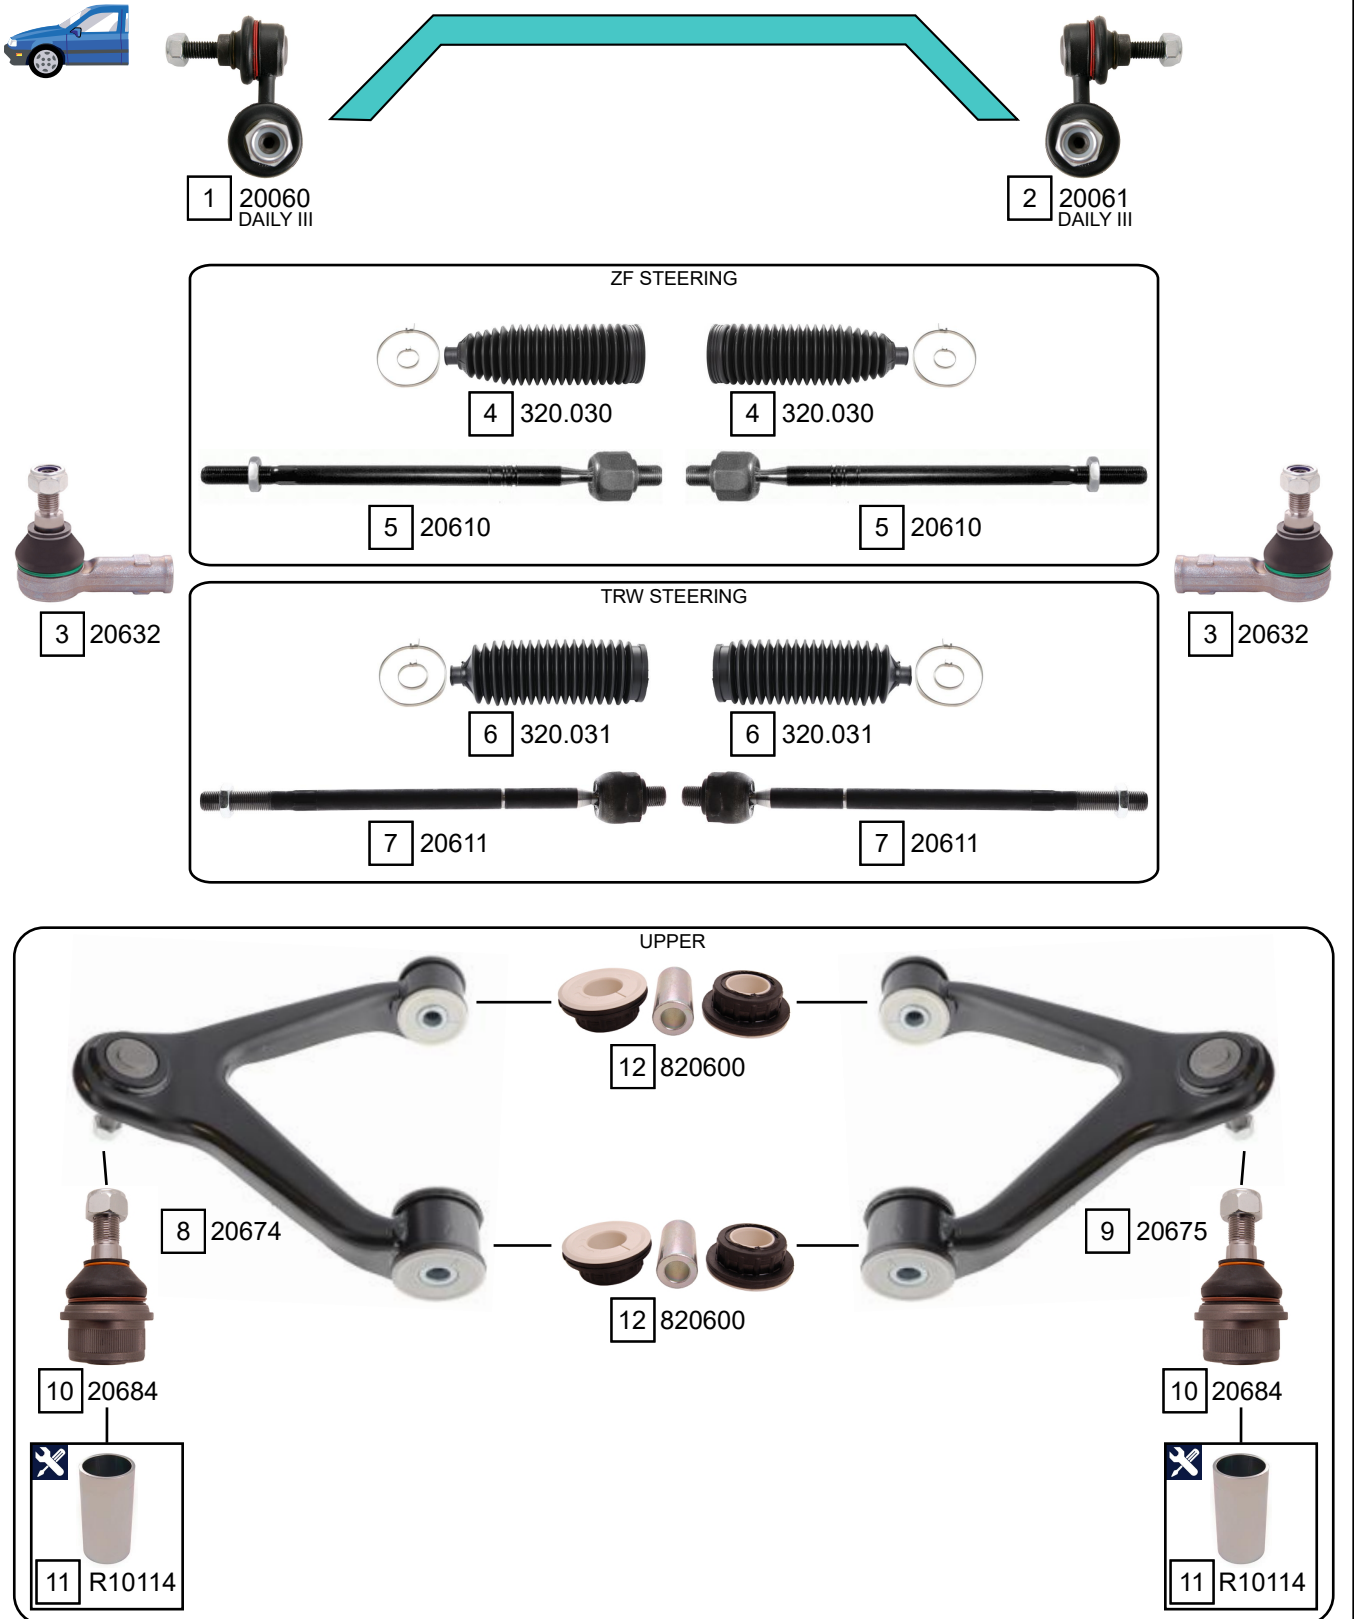

DAILY III
DAILY IV
DAILY V

05/1999 - 04/2006
05/2006 - 03/2012
09/2011 - 02/2014

Ref.	Sidem Ref.	Description	OE-number	Measures	Ref.	Sidem Ref.	Description	OE-number	Measures
1	20060	stabiliser link left	500 383 976	L:50	7	20611	axial joint	Part of	th:MM16x1.5R L:342
2	20061	stabiliser link right	500 383 975	L:50	8	20674	TCA left wbj	500 379 801	c:18
3	20632	tie rod end	4253 4911	c:18.1 th:FM16x1.5R	9	20675	TCA right wbj	500 379 802	c:18
4	320.030	steering rack gaiter	299 2592	D:61 d:16 L:215	10	20684	ball joint	Part of	c:17.8 do:44.5
5	20610	axial joint	299 2593	th:MM18X1.5R L:343	11	R10114	mounting tool ring long ø58	TOOL	di:50 do:58
6	320.031	steering rack gaiter	4255 6992	D:55 d:15 L:196	12	820600	silentblock kit	504 039 506 S1	di:16.5