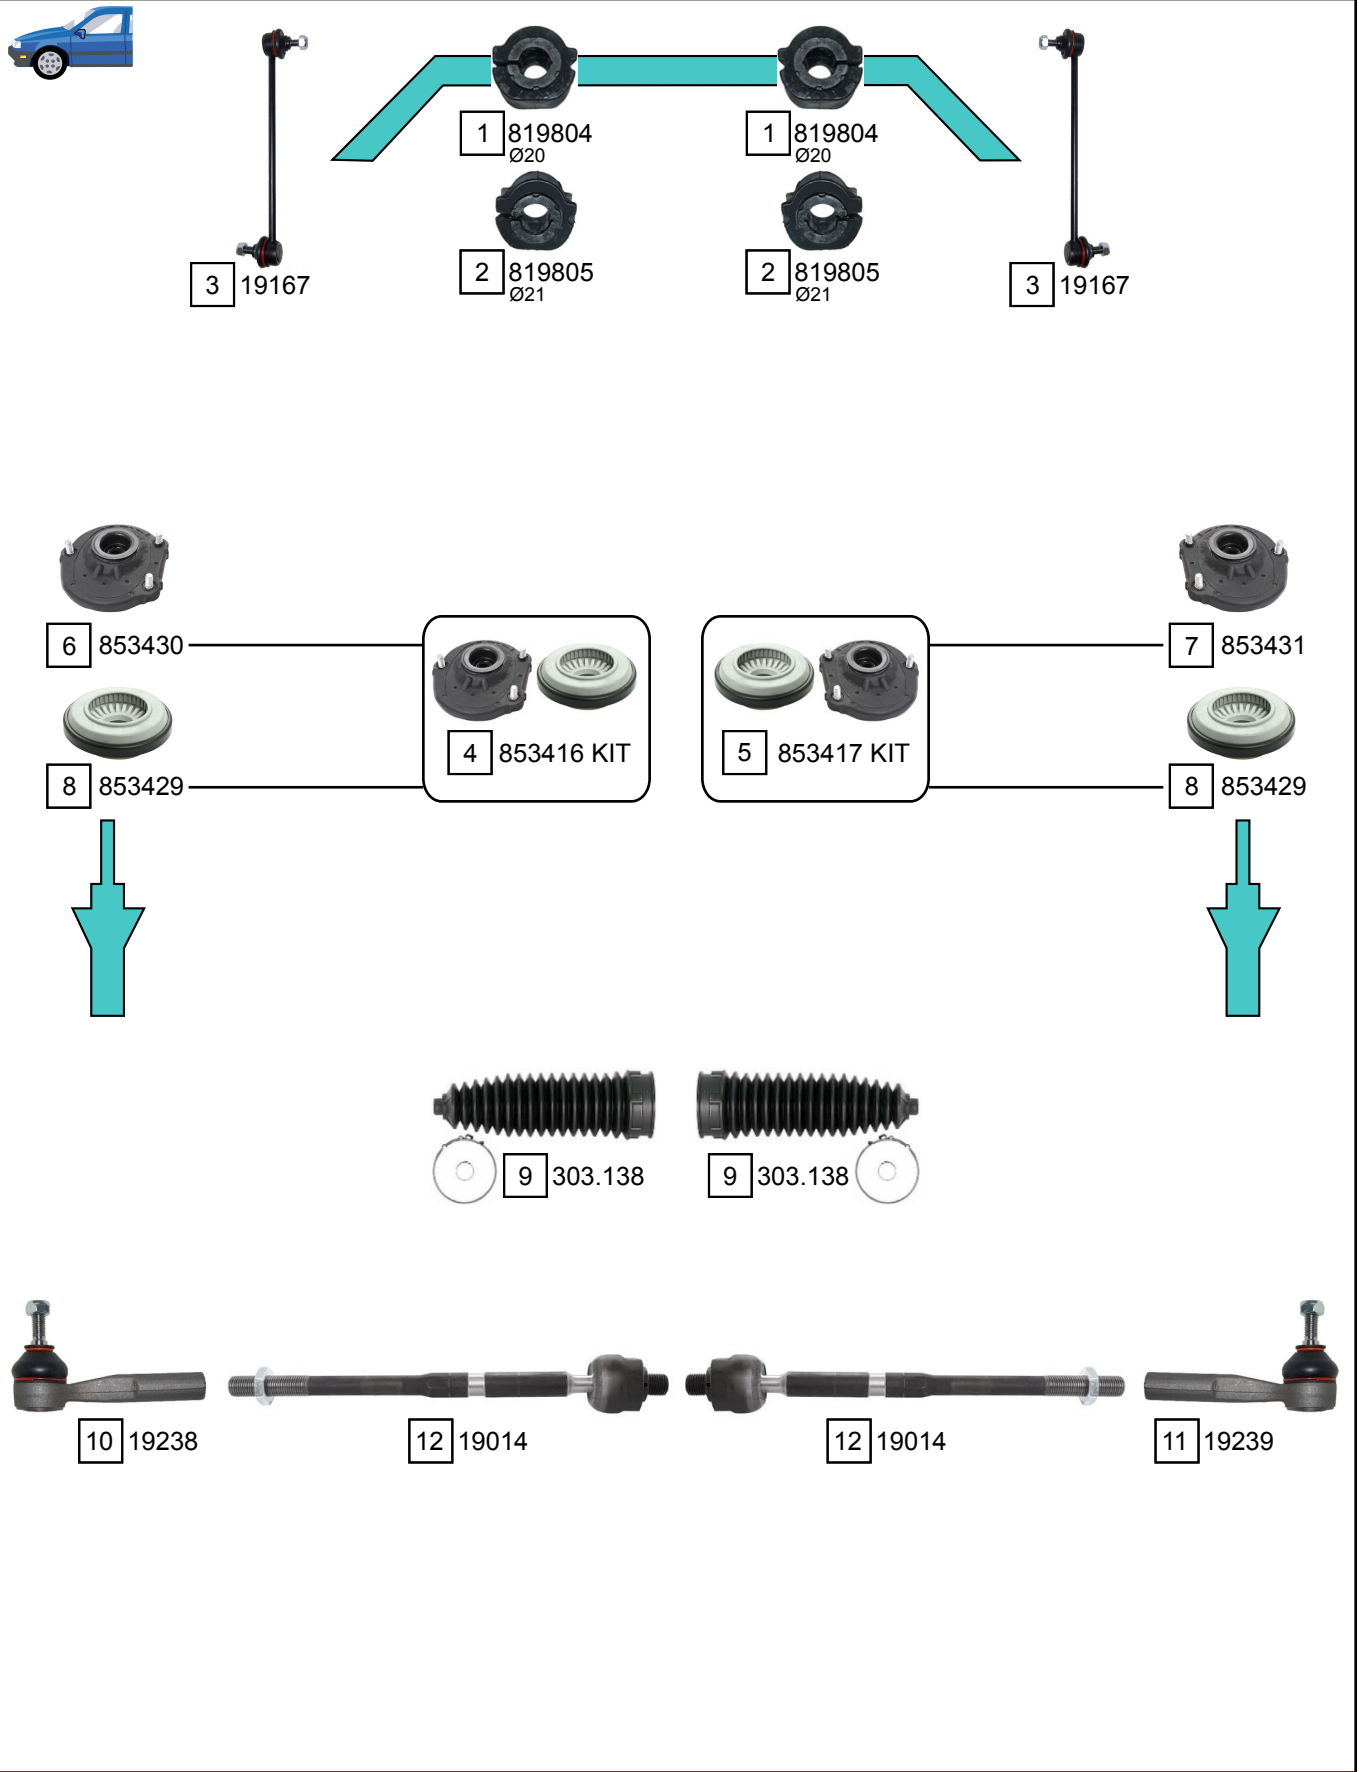

FIORINO (225)

02/2008 ->

Ref.	Sidem Ref.	Description	OE-number	Measures	Ref.	Sidem Ref.	Description	OE-number	Measures
1	819804	stabiliser mounting	517 85 487	di:19	7	853431	strut mount	Part of	di:12.1 do:52 L:62
2	819805	stabiliser mounting	517 85 488	di:20	8	853429	bearing	520 23 100	di:33 do:112.5 L:38.4
3	19167	stabiliser link	517 04 008	L:290	9	303.138	steering rack gaiter	773 64 571	D:55 d:12 L:200
4	853416 KIT	strut mount kit	518 90 881	di:12.1 do:52 L:32.8	10	19238	tie rod end left	773 64 568	c:11.6 th:FM14X1.5R
5	853417 KIT	strut mount kit	518 90 880	di:12.1 do:52 L:32.8	11	19239	tie rod end right	773 64 569	c:11.6 th:FM14X1.5R
6	853430	strut mount	Part of	di:12.1 do:52 L:32.8	12	19014	axial joint	Part of	th:MM14x1.5R L:270