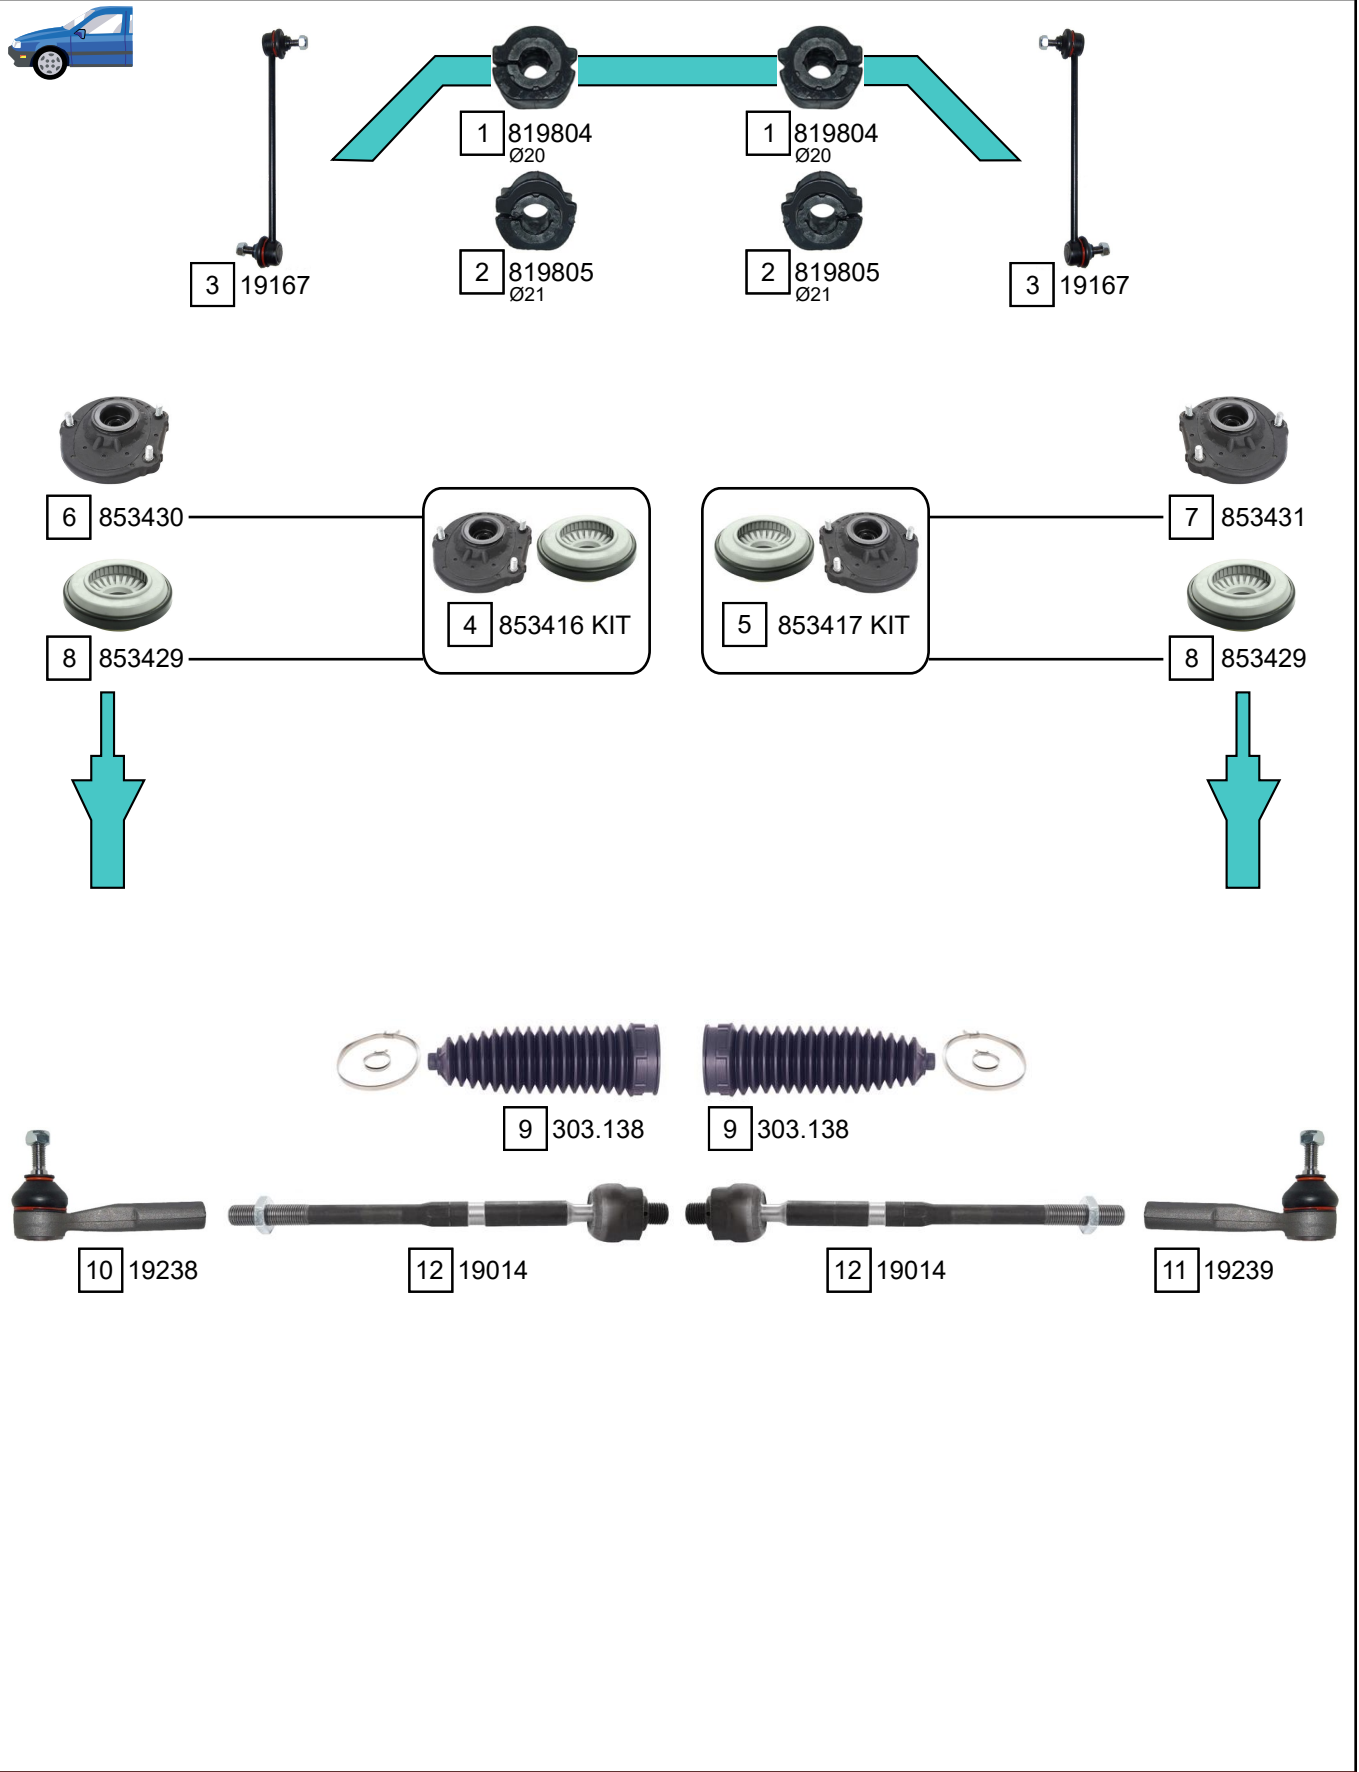

FIORINO (225)

02/2008 ->

Ref.	Sidem Ref.	Description	OE-number	Measures	Ref.	Sidem Ref.	Description	OE-number	Measures
1	819804	stabiliser mounting	517 85 487	di:19	7	853431	strut mount	Part of	di:12.1 do:52 L:62
2	819805	stabiliser mounting	517 85 488	di:20	8	853429	bearing	520 23 100	di:33 do:112.5 L:38.4
3	19167	stabiliser link	517 04 008	L:290	9	303.138	steering rack gaiter	773 64 571	D:55 d:12 L:200
4	853416 KIT	strut mount kit	518 90 881	di:12 do:52 L:33	10	19238	tie rod end left	773 64 568	c:11.6 th:FM14X1.5R
5	853417 KIT	strut mount kit	518 90 880	di:12 do:52 L:33	11	19239	tie rod end right	773 64 569	c:11.6 th:FM14X1.5R
6	853430	strut mount	Part of	di:12.1 do:52 L:32.8	12	19014	axial joint	Part of	th:MM14x1.5R L:270