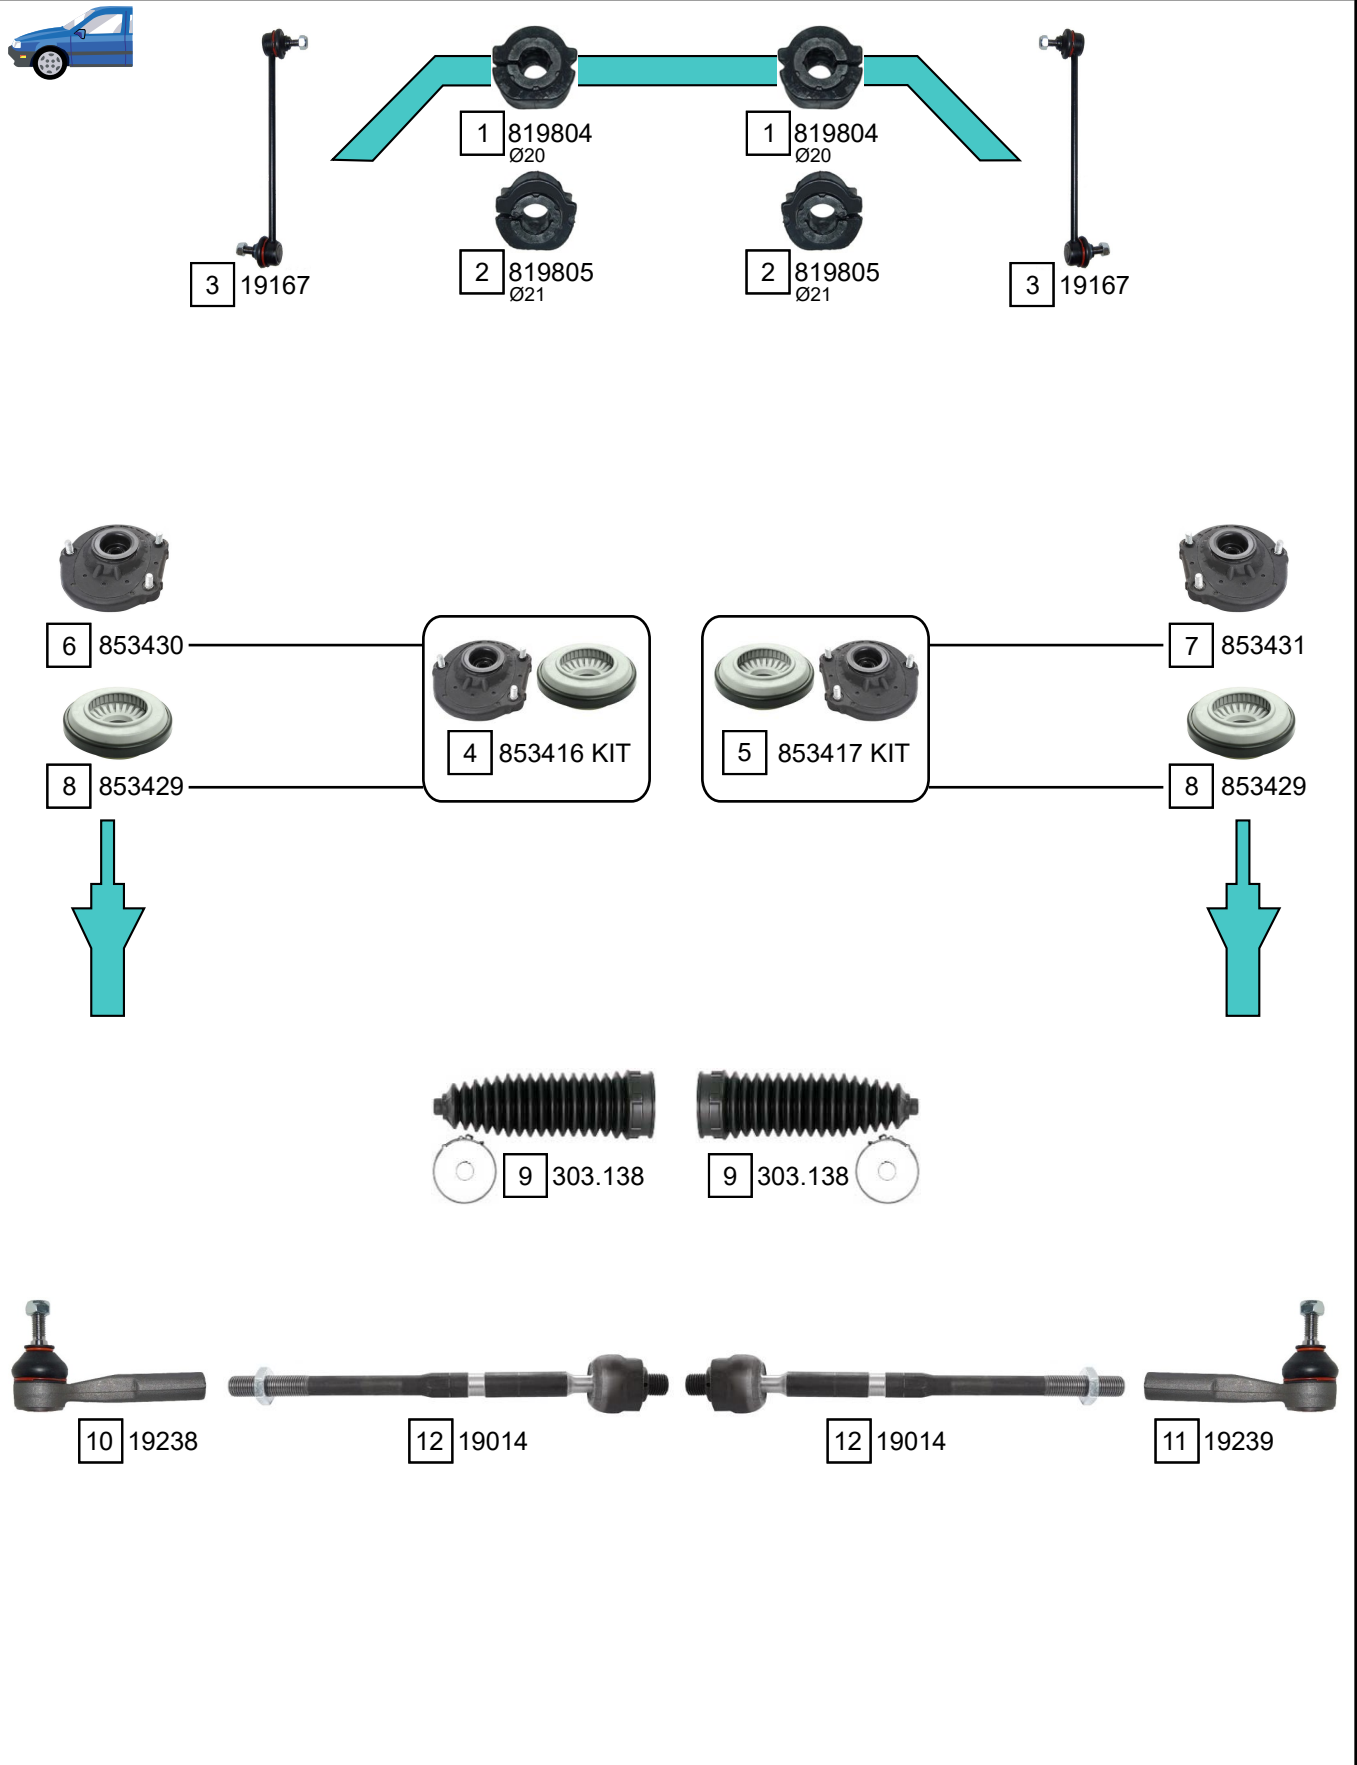

FIORINO (225)

02/2008 ->

Ref.	Sidem Ref.	Description	OE-number	Measures	Ref.	Sidem Ref.	Description	OE-number	Measures
1	819804	stabiliser mounting	517 85 487	di:19	7	853431	strut mount	Part of	di:12.1 do:52 L:62
2	819805	stabiliser mounting	517 85 488	di:20	8	853429	bearing	520 23 100	di:33 do:112.5 L:38.4
3	19167	stabiliser link	517 04 008	L:290	9	303.138	steering rack gaiter	773 64 571	D:55 d:12 L:200
4	853416 KIT	strut mount kit	518 90 881	di:12.1 do:52 L:32.8	10	19238	tie rod end left	773 64 568	c:11.6 th:FM14X1.5R
5	853417 KIT	strut mount kit	518 90 880	di:12.1 do:52 L:32.8	11	19239	tie rod end right	773 64 569	c:11.6 th:FM14X1.5R
6	853430	strut mount	Part of	di:12.1 do:52 L:32.8	12	19014	axial joint	Part of	th:MM14x1.5R L:270