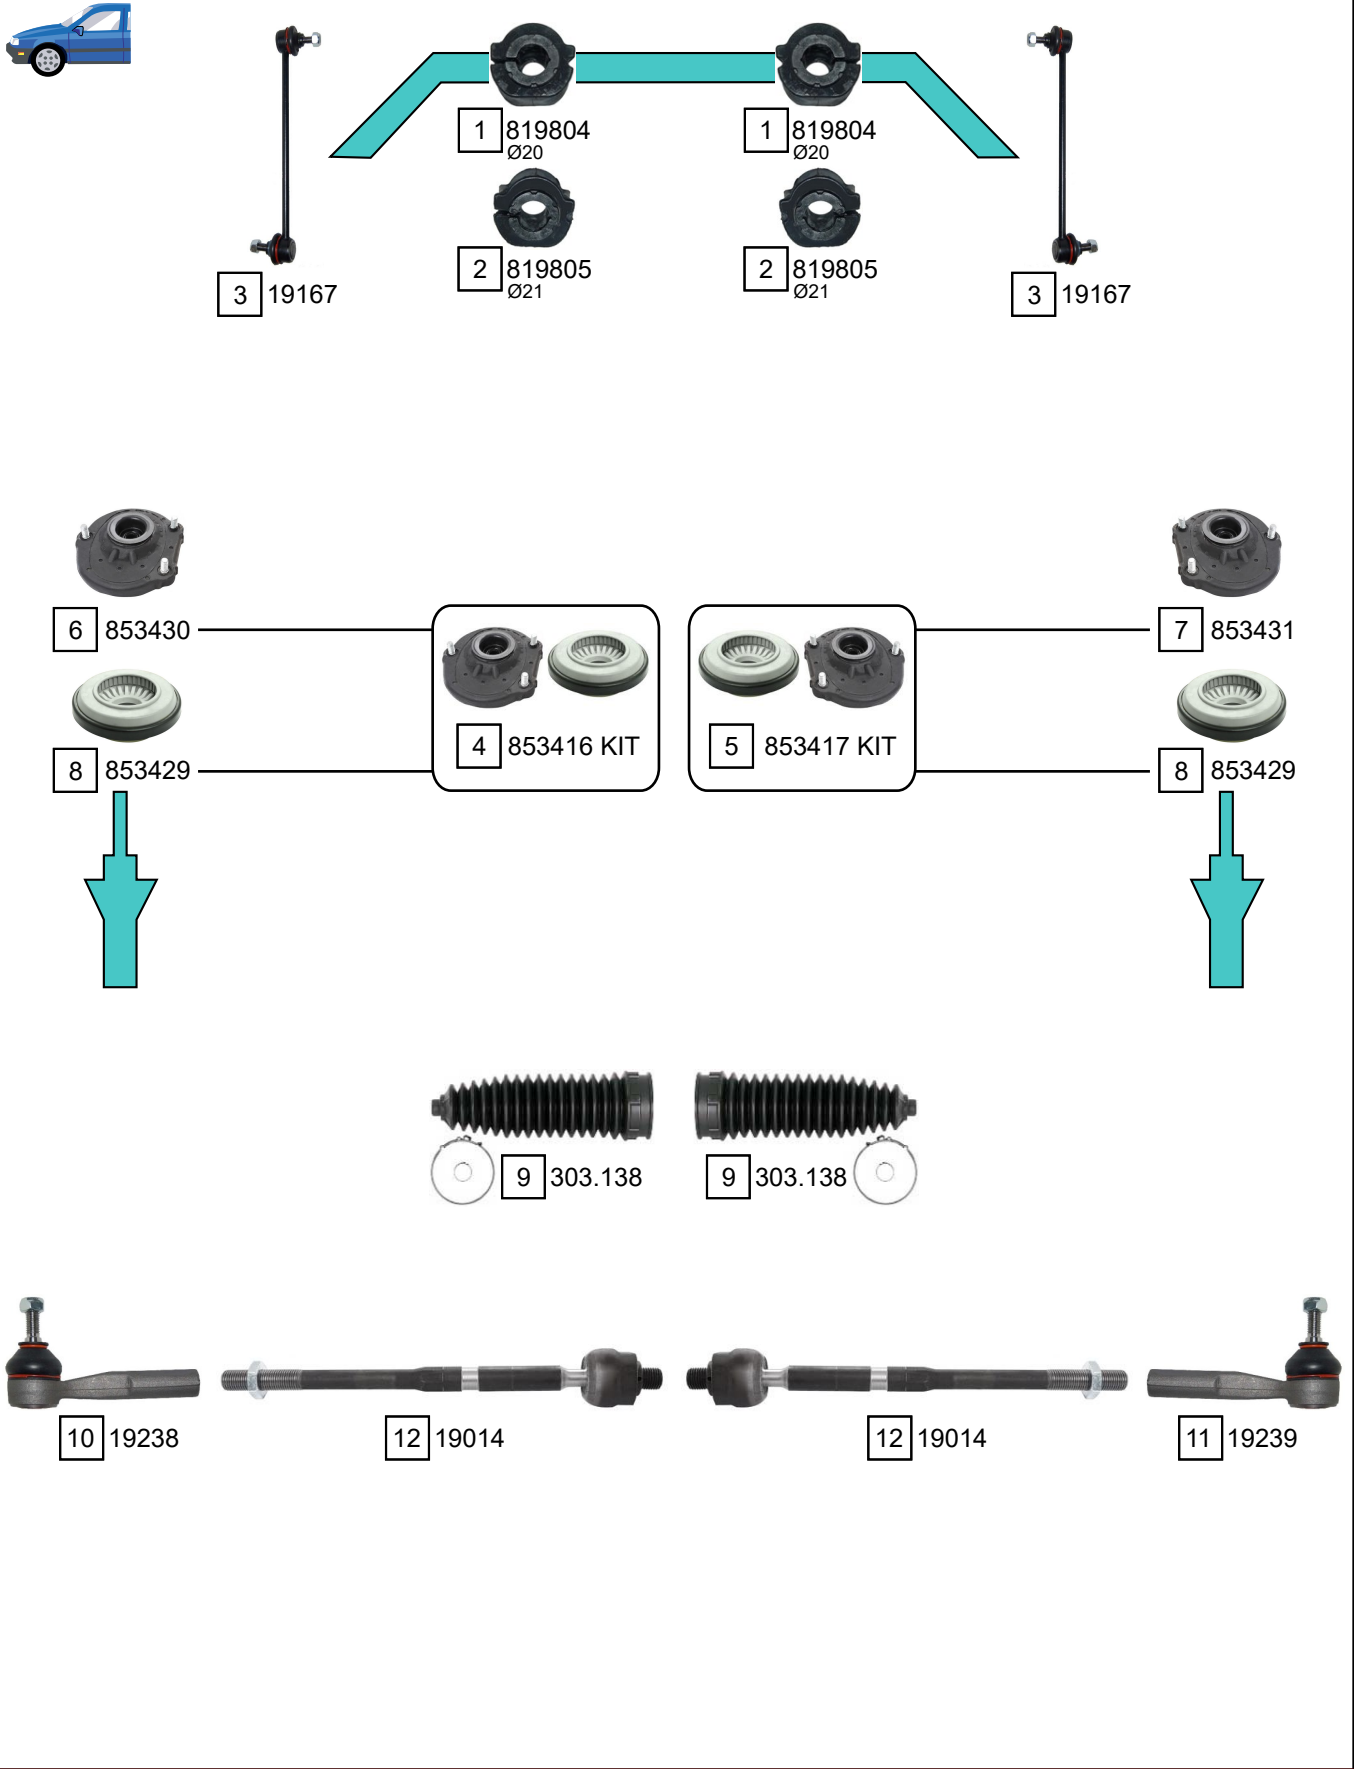

QUBO (225)

09/2008 ->

Ref.	Sidem Ref.	Description	OE-number	Measures	Ref.	Sidem Ref.	Description	OE-number	Measures
1	819804	stabiliser mounting	517 85 487	di:19	7	853431	strut mount	Part of	di:12.1 do:52 L:62
2	819805	stabiliser mounting	517 85 488	di:20	8	853429	bearing	520 23 100	di:33 do:112.5 L:38.4
3	19167	stabiliser link	517 04 008	L:290	9	303.138	steering rack gaiter	773 64 571	D:55 d:12 L:200
4	853416 KIT	strut mount kit	518 90 881	di:12.1 do:52 L:32.8	10	19238	tie rod end left	773 64 568	c:11.6 th:FM14X1.5R
5	853417 KIT	strut mount kit	518 90 880	di:12.1 do:52 L:32.8	11	19239	tie rod end right	773 64 569	c:11.6 th:FM14X1.5R
6	853430	strut mount	Part of	di:12.1 do:52 L:32.8	12	19014	axial joint	Part of	th:MM14x1.5R L:270