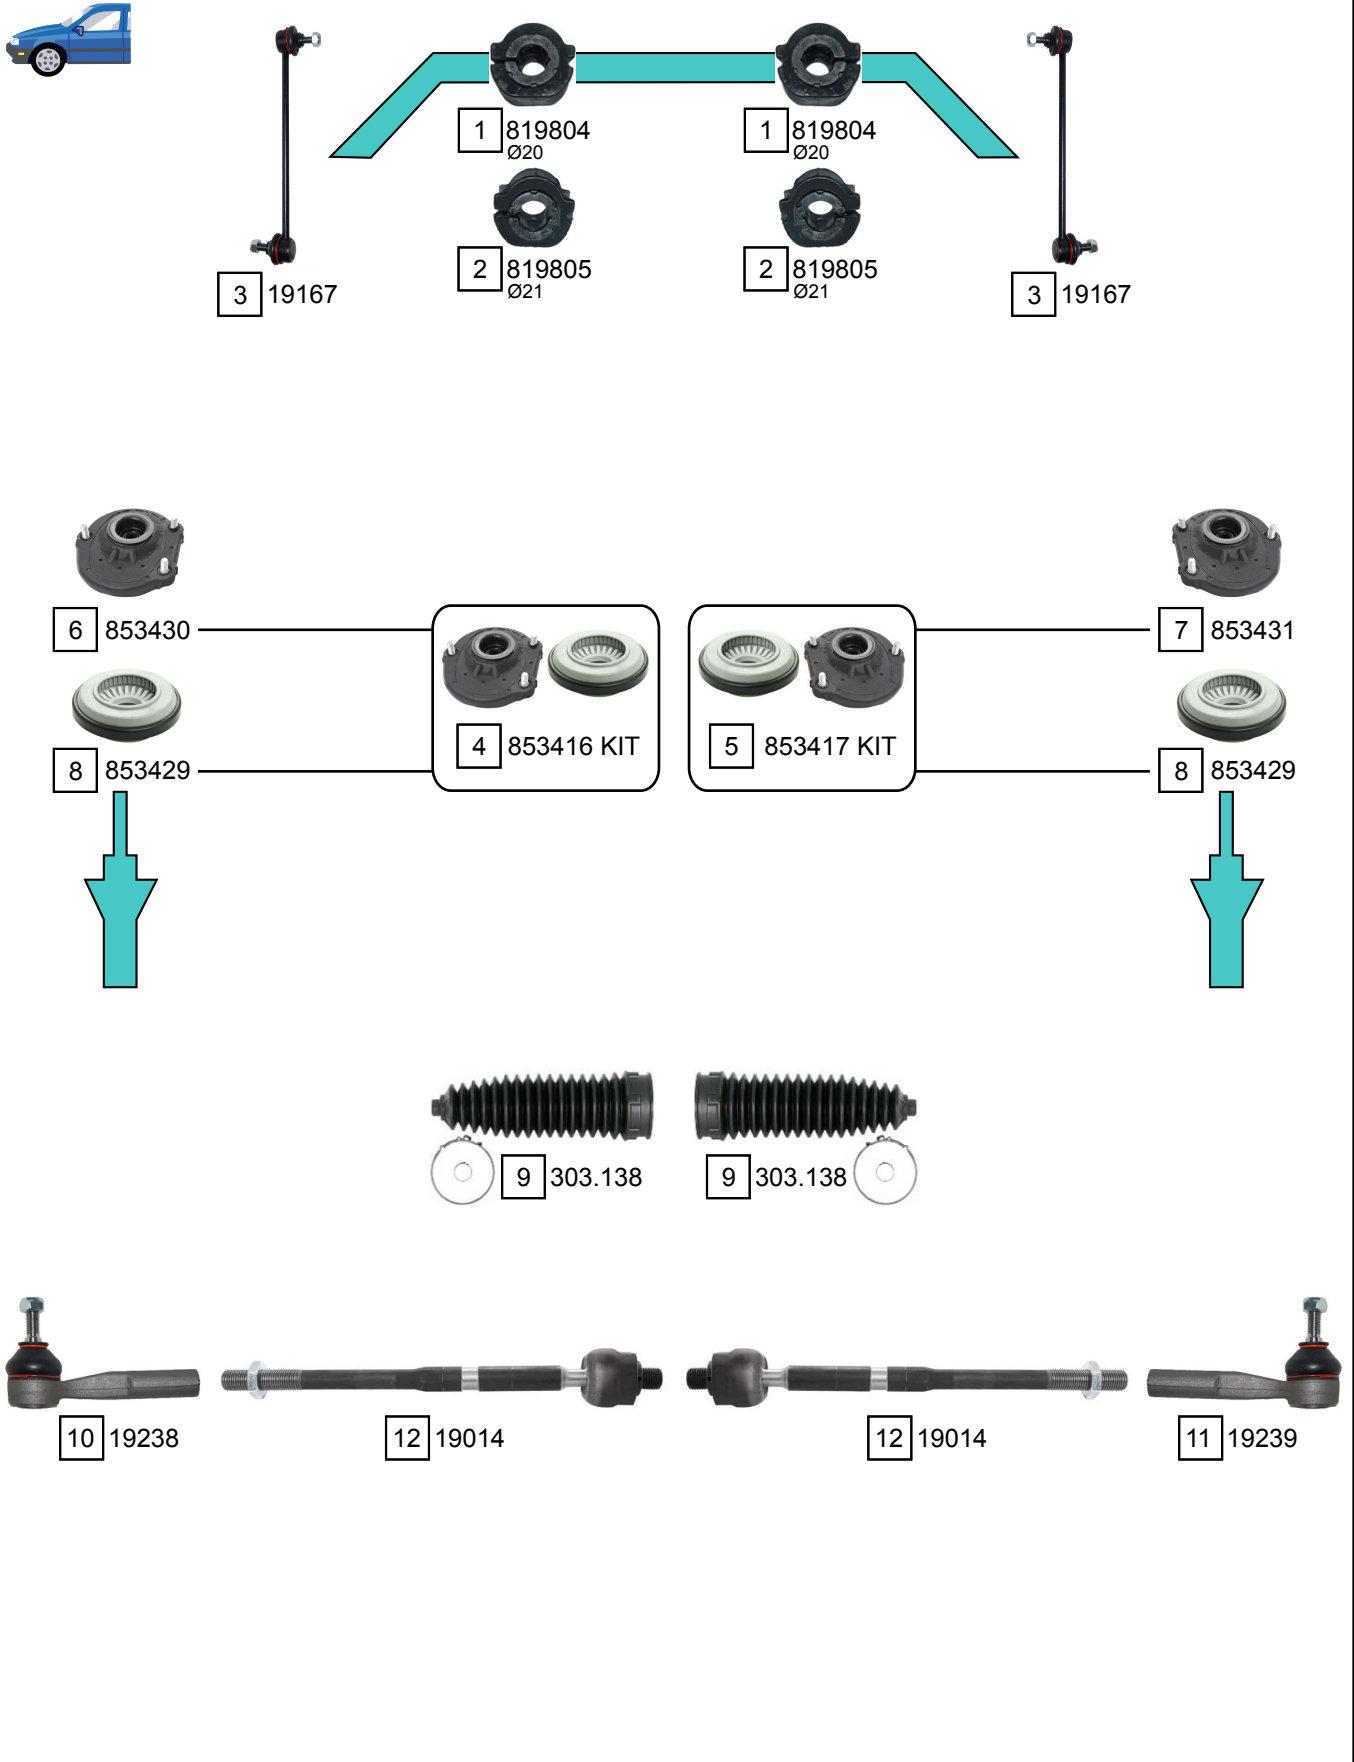

QUBO (225)

09/2008 ->

Ref.	Sidem Ref.	Description	OE-number	Measures	Ref.	Sidem Ref.	Description	OE-number	Measures
1	819804	stabiliser mounting	517 85 487	di:19	7	853431	strut mount	Part of	di:12.1 do:52 L:62
2	819805	stabiliser mounting	517 85 488	di:20	8	853429	bearing	520 23 100	di:33 do:112.5 L:38.4
3	19167	stabiliser link	517 04 008	L:290	9	303.138	steering rack gaiter	773 64 571	D:55 d:12 L:200
4	853416 KIT	strut mount kit	518 90 881	di:12.1 do:52 L:32.8	10	19238	tie rod end left	773 64 568	c:11.6 th:FM14X1.5R
5	853417 KIT	strut mount kit	518 90 880	di:12.1 do:52 L:32.8	11	19239	tie rod end right	773 64 569	c:11.6 th:FM14X1.5R
6	853430	strut mount	Part of	di:12.1 do:52 L:32.8	12	19014	axial joint	Part of	th:MM14x1.5R L:270