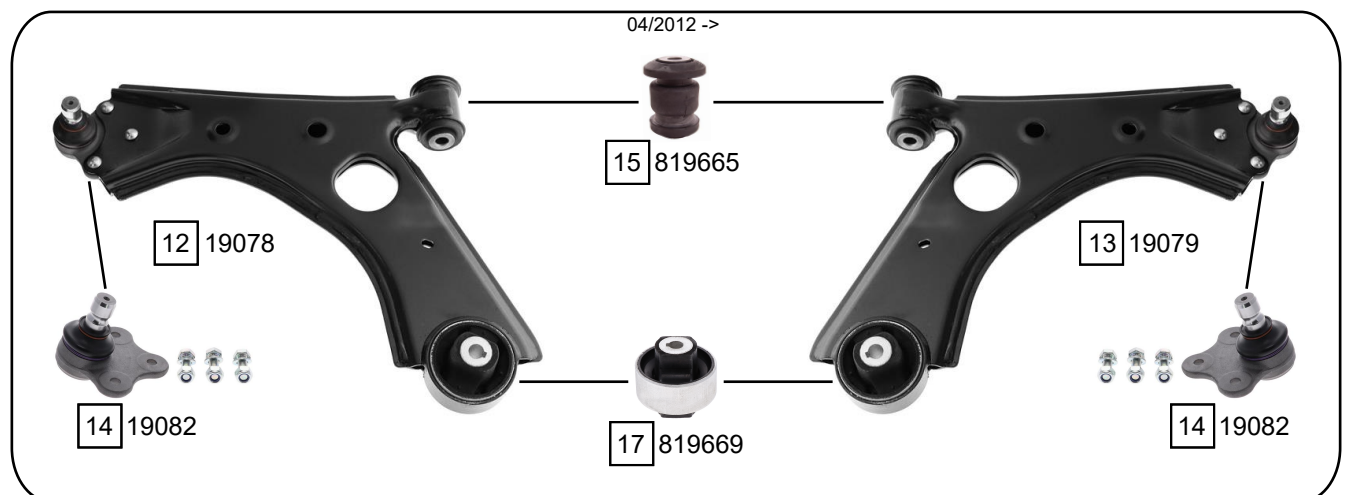

DOBLO (152, 263)

02/2010 ->

Ref.	Sidem Ref.	Description	OE-number	Measures	Ref.	Sidem Ref.	Description	OE-number	Measures
1	819816	stabiliser mounting	Part of	di:23.5	10	19072	TCA left wbj	518 10 665	c:18
2	819834	stabiliser mounting	Part of	di:25.5	11	19073	TCA right wbj	518 10 664	c:18
3	19164	stabiliser link	519 35 875	L:296	12	19078	TCA left wbj	519 32 035	c:17.9
4	319.036	steering rack gaiter	773 65 222	D:50 d:13.5 L:210	13	19079	TCA right wbj	519 32 036	c:17.9
5	819410	strut mount	520 23 354	di:12.2 do:131 L:61	14	19082	ball joint	Part of	c:18
6	819411	strut mount	520 23 353	di:12.2 do:131 L:31	15	819665	silentblock for TCA	Part of	di:12.1 do:42.4
7	19130	tie rod end left	773 65 223	c:11.7 th:FM14x1.5R	16	819664	silentblock for TCA	Part of	di:12.4 do:70.6
8	19131	tie rod end right	773 65 224	c:11.7 th:FM14x1.5R	17	819669	silentblock for TCA	Part of	di:12.2 do:69.6
9	19212	axial joint	Part of	th:MM18X1.5R L:299					