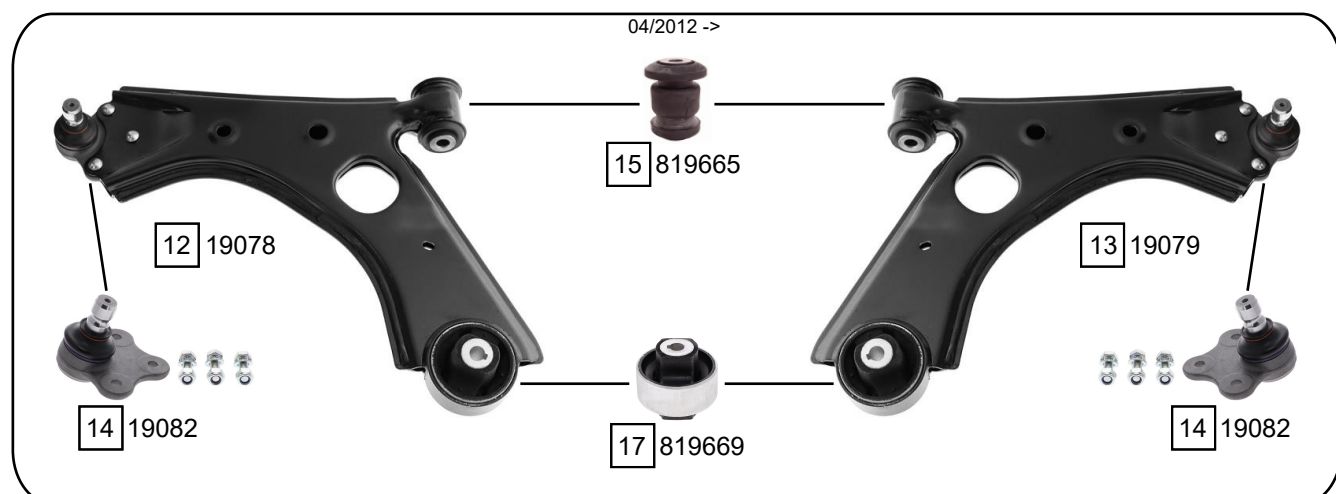

DOBLO (152, 263)

02/2010 ->

Ref.	Sidem Ref.	Description	OE-number	Measures	Ref.	Sidem Ref.	Description	OE-number	Measures
1	819816	stabiliser mounting	Part of	di:23.5	10	19072	TCA left wbj	518 10 665	c:18
2	819834	stabiliser mounting	Part of	di:25.5	11	19073	TCA right wbj	518 10 664	c:18
3	19164	stabiliser link	519 35 875	L:296	12	19078	TCA left wbj	519 32 035	c:17.9
4	319.036	steering rack gaiter	773 65 222	D:50 d:14 L:210	13	19079	TCA right wbj	519 32 036	c:17.9
5	819410	strut mount	520 23 354	di:12.2 do:131 L:61	14	19082	ball joint	Part of	c:18
6	819411	strut mount	520 23 353	di:12.2 do:131 L:31	15	819665	silentblock for TCA	Part of	di:12.1 do:42.4
7	19130	tie rod end left	773 65 223	c:11.7 th:FM14x1.5R	16	819664	silentblock for TCA	Part of	di:12.4 do:70.6
8	19131	tie rod end right	773 65 224	c:11.7 th:FM14x1.5R	17	819669	silentblock for TCA	Part of	di:12.2 do:69.6
9	19212	axial joint	Part of	th:MM18X1.5R L:299					