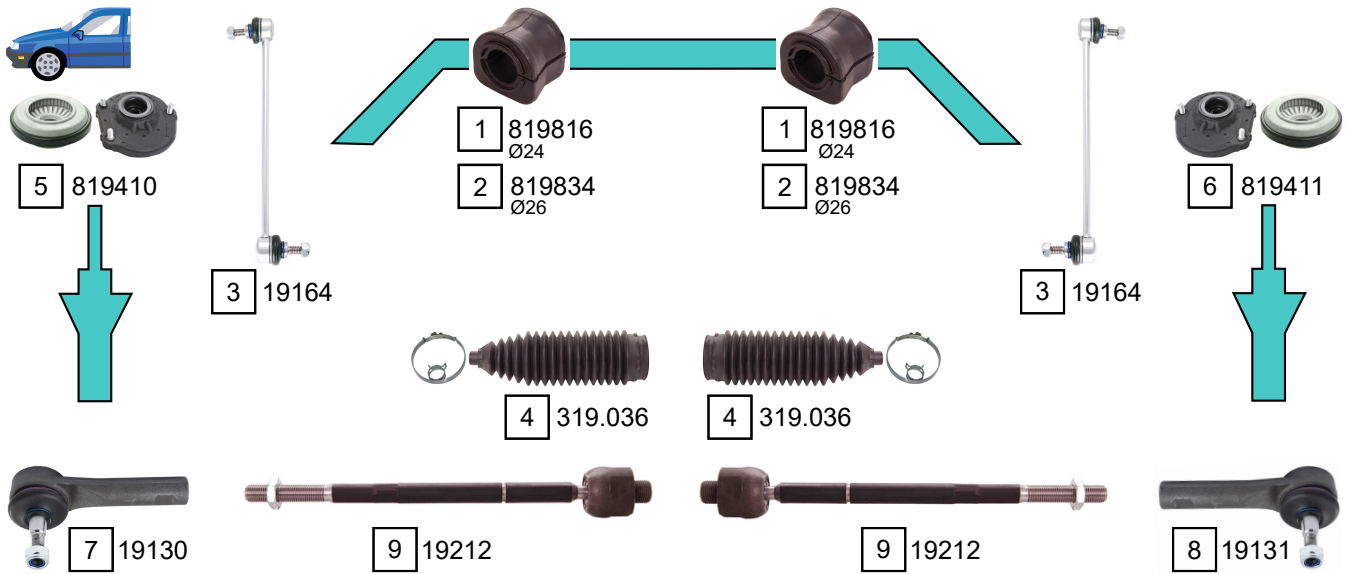

DOBLO (152, 263)

02/2010 ->

Ref.	Sidem Ref.	Description	OE-number	Measures	Ref.	Sidem Ref.	Description	OE-number	Measures
1	819816	stabiliser mounting	Part of	di:23.5	10	19072	TCA left wbj	518 10 665	c:18
2	819834	stabiliser mounting	Part of	di:25.5	11	19073	TCA right wbj	518 10 664	c:18
3	19164	stabiliser link	519 35 875	L:296	12	19078	TCA left wbj	519 32 035	c:17.9
4	319.036	steering rack gaiter	773 65 222	D:50 d:13.5 L:210	13	19079	TCA right wbj	519 32 036	c:17.9
5	819410	strut mount	520 23 354	di:12.2 do:131 L:61	14	19082	ball joint	Part of	c:18
6	819411	strut mount	520 23 353	di:12.2 do:131 L:31	15	819665	silentblock for TCA	Part of	di:12.1 do:42.4
7	19130	tie rod end left	773 65 223	c:11.7 th:FM14x1.5R	16	819664	silentblock for TCA	Part of	di:12.4 do:70.6
8	19131	tie rod end right	773 65 224	c:11.7 th:FM14x1.5R	17	819669	silentblock for TCA	Part of	di:12.2 do:69.6
9	19212	axial joint	Part of	th:MM18X1.5R L:299					