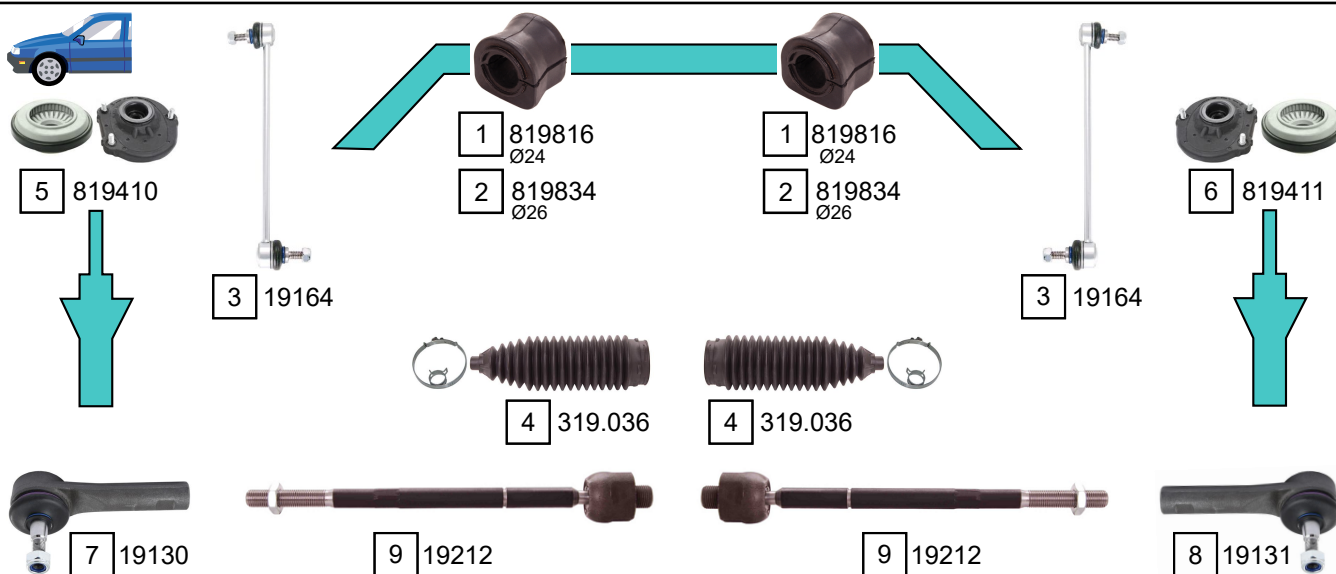

DOBLO (152, 263)

02/2010 ->

Ref.	Sidem Ref.	Description	OE-number	Measures	Ref.	Sidem Ref.	Description	OE-number	Measures
1	819816	stabiliser mounting	Part of	di:23.5	10	19072	TCA left wbj	518 10 665	c:18
2	819834	stabiliser mounting	Part of	di:25.5	11	19073	TCA right wbj	518 10 664	c:18
3	19164	stabiliser link	519 35 875	L:296	12	19078	TCA left wbj	519 32 035	c:17.9
4	319.036	steering rack gaiter	773 65 222	D:50 d:14 L:210	13	19079	TCA right wbj	519 32 036	c:17.9
5	819410	strut mount	520 23 354	di:12.2 do:131 L:61	14	19082	ball joint	Part of	c:18
6	819411	strut mount	520 23 353	di:12.2 do:131 L:31	15	819665	silentblock for TCA	Part of	di:12.1 do:42.4
7	19130	tie rod end left	773 65 223	c:11.7 th:FM14x1.5R	16	819664	silentblock for TCA	Part of	di:12.4 do:70.6
8	19131	tie rod end right	773 65 224	c:11.7 th:FM14x1.5R	17	819669	silentblock for TCA	Part of	di:12.2 do:69.6
9	19212	axial joint	Part of	th:MM18X1.5R L:299					