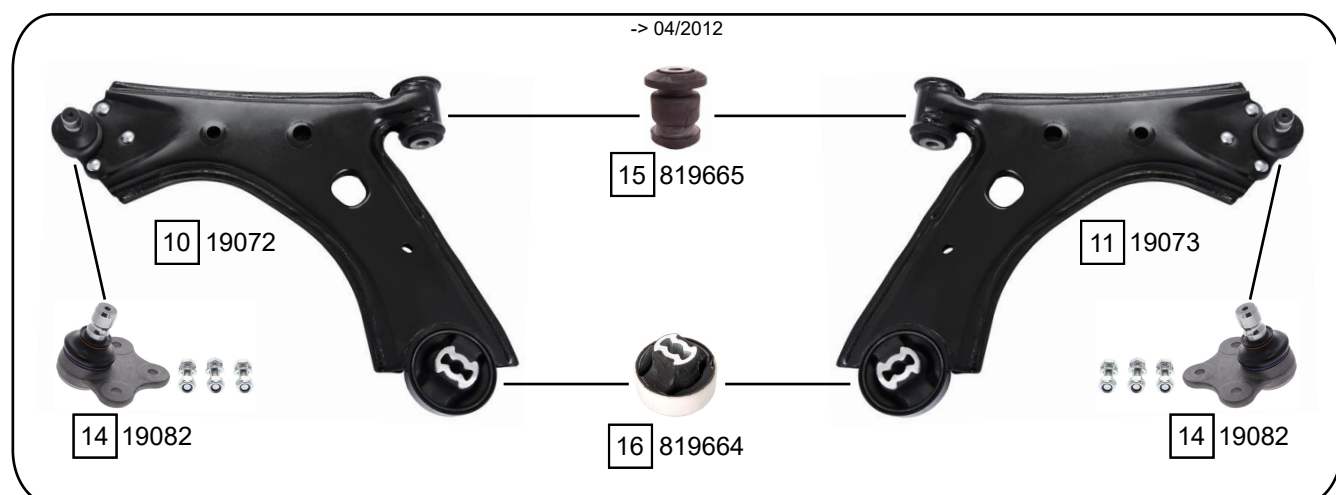

DOBLO (152, 263)

02/2010 ->

Ref.	Sidem Ref.	Description	OE-number	Measures	Ref.	Sidem Ref.	Description	OE-number	Measures
1	819816	stabiliser mounting	Part of	di:23.5	10	19072	TCA left wbj	518 10 665	c:18
2	819834	stabiliser mounting	Part of	di:25.5	11	19073	TCA right wbj	518 10 664	c:18
3	19164	stabiliser link	519 35 875	L:296	12	19078	TCA left wbj	519 32 035	c:17.9
4	319.036	steering rack gaiter	773 65 222	D:50 d:14 L:210	13	19079	TCA right wbj	519 32 036	c:17.9
5	819410	strut mount	520 23 354	di:12.2 do:131 L:61	14	19082	ball joint	Part of	c:18
6	819411	strut mount	520 23 353	di:12.2 do:131 L:31	15	819665	silentblock for TCA	Part of	di:12.1 do:42.4
7	19130	tie rod end left	773 65 223	c:11.7 th:FM14x1.5R	16	819664	silentblock for TCA	Part of	di:12.4 do:70.6
8	19131	tie rod end right	773 65 224	c:11.7 th:FM14x1.5R	17	819669	silentblock for TCA	Part of	di:12.2 do:69.6
9	19212	axial joint	Part of	th:MM18X1.5R L:299					