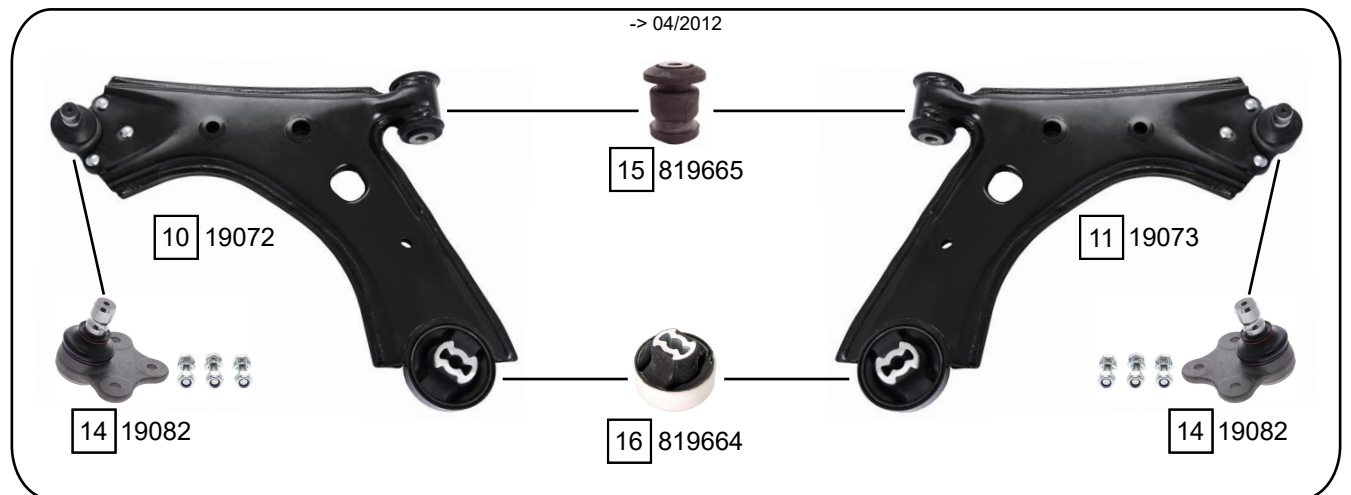

DOBLO (152, 263)

02/2010 ->

Ref.	Sidem Ref.	Description	OE-number	Measures	Ref.	Sidem Ref.	Description	OE-number	Measures
1	819816	stabiliser mounting	Part of	di:23.5	10	19072	TCA left wbj	518 10 665	c:18
2	819834	stabiliser mounting	Part of	di:25.5	11	19073	TCA right wbj	518 10 664	c:18
3	19164	stabiliser link	519 35 875	L:296	12	19078	TCA left wbj	519 32 035	c:17.9
4	319.036	steering rack gaiter	773 65 222	D:50 d:13.5 L:210	13	19079	TCA right wbj	519 32 036	c:17.9
5	819410	strut mount	520 23 354	di:12.2 do:131 L:61	14	19082	ball joint	Part of	c:18
6	819411	strut mount	520 23 353	di:12.2 do:131 L:31	15	819665	silentblock for TCA	Part of	di:12.1 do:42.4
7	19130	tie rod end left	773 65 223	c:11.7 th:FM14x1.5R	16	819664	silentblock for TCA	Part of	di:12.4 do:70.6
8	19131	tie rod end right	773 65 224	c:11.7 th:FM14x1.5R	17	819669	silentblock for TCA	Part of	di:12.2 do:69.6
9	19212	axial joint	Part of	th:MM18X1.5R L:299					