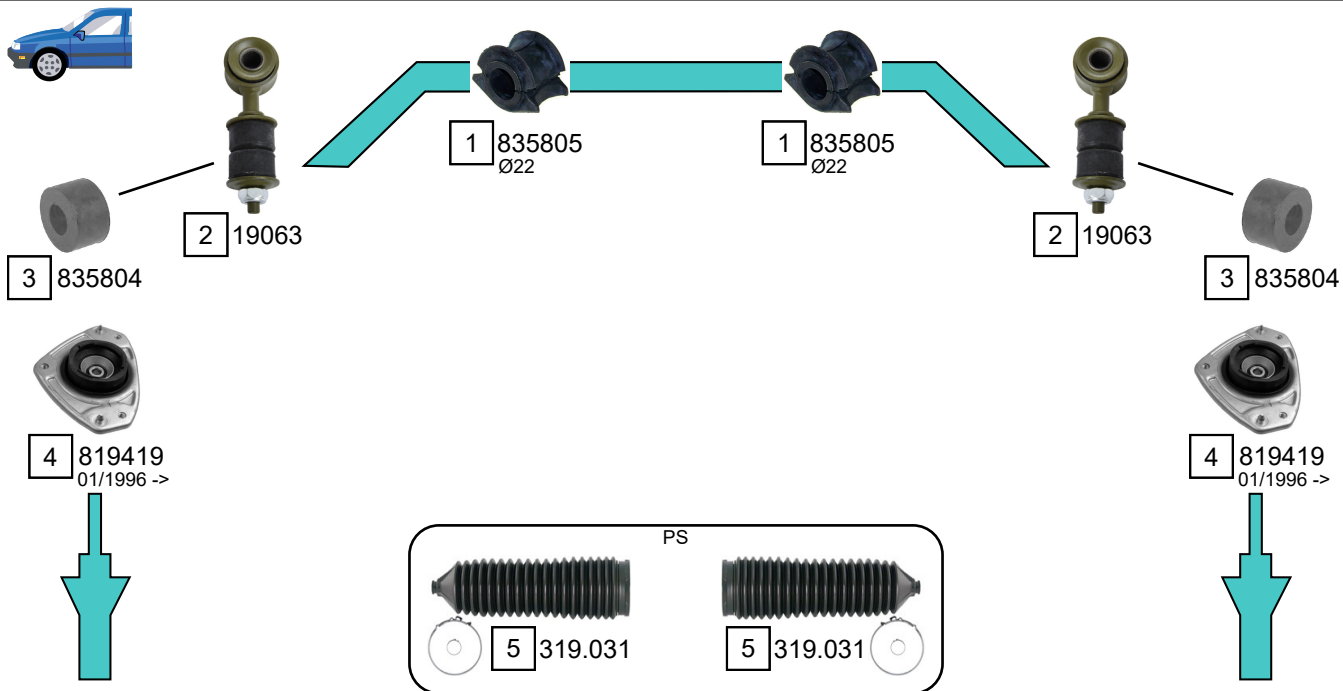

FIAT

BRAVA - BRAVO

BRAVA (182)
BRAVO (182)

01/1995 - 01/2001

MS EXC. 2.0 20V

PS EXC. 2.0 20V

| Ref. | Sidem Ref. | Description | OE-number | Measures | Ref. | Sidem Ref. | Description | OE-number | Measures |
|------|------------|----------------------|------------|------------------------|------|------------|-------------------|-----------|--------------------|
| 1 | 835805 | stabiliser mounting | 776 04 25 | di:21 | 6 | 19835 | tie rod end left | 994 74 37 | c:12 th:FM12X1.5R |
| 2 | 19063 | stabiliser link | 605 70 627 | L:90 | 7 | 19836 | tie rod end right | 994 74 38 | c:12 th:FM12X1.5R |
| 3 | 835804 | stabiliser mounting | 760 16 42 | di:10.3 | 8 | 19837 | axial joint | 441 01 45 | th:FM14X1.5R L:278 |
| 4 | 819419 | strut mount | 464 69 709 | di:12.3 do:89.3 L:50.7 | 9 | 19737 | axial joint | 993 96 75 | th:MM14X1.5R L:269 |
| 5 | 319.031 | steering rack gaiter | 994 73 69 | D:55 d:11 L:214 | | | | | |