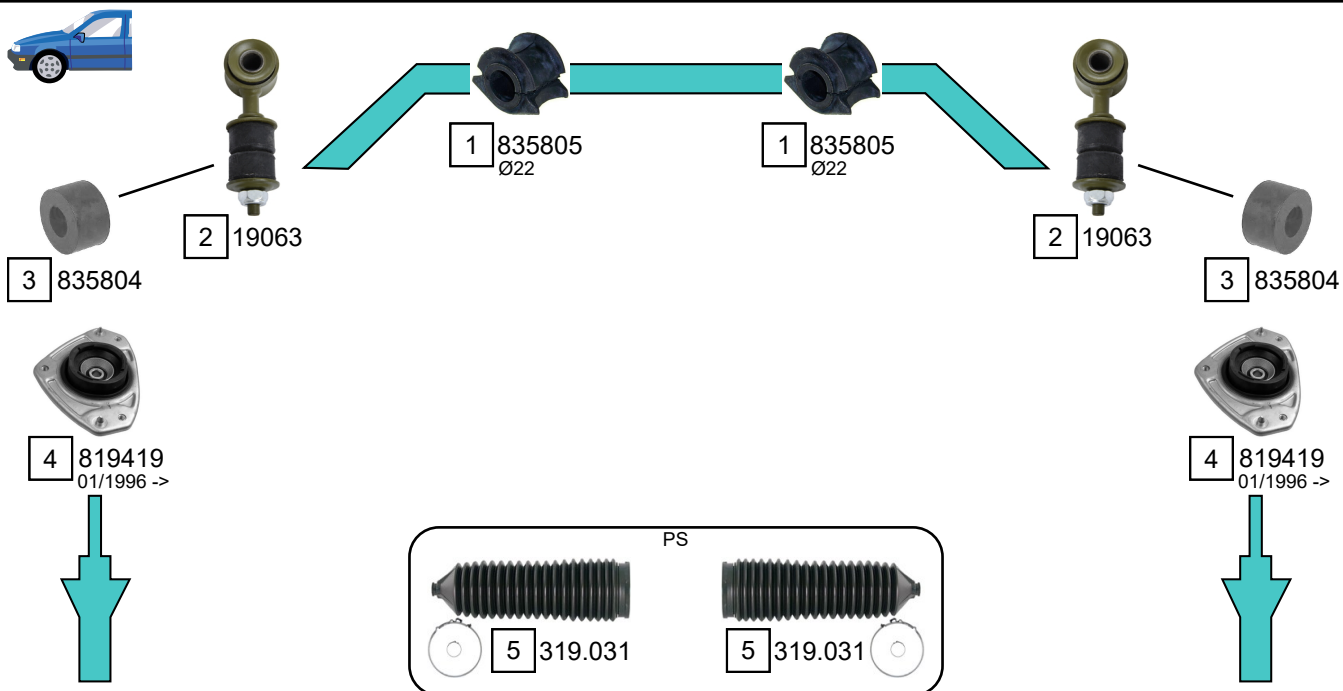

## BRAVA - BRAVO

BRAVA (182)  
BRAVO (182)

01/1995 - 01/2001

MS EXC. 2.0 20V

PS EXC. 2.0 20V

Ref.	Sidem Ref.	Description	OE-number	Measures	Ref.	Sidem Ref.	Description	OE-number	Measures
1	835805	stabiliser mounting	776 04 25	di:21	6	19835	tie rod end left	994 74 37	c:12 th:FM12X1.5R
2	19063	stabiliser link	605 70 627	L:90	7	19836	tie rod end right	994 74 38	c:12 th:FM12X1.5R
3	835804	stabiliser mounting	760 16 42	di:10.3	8	19837	axial joint	441 01 45	th:FM14X1.5R L:278
4	819419	strut mount	464 69 709	di:12.3 do:89.3 L:50.7	9	19737	axial joint	993 96 75	th:MM14X1.5R L:269
5	319.031	steering rack gaiter	994 73 69	D:55 d:11 L:214					