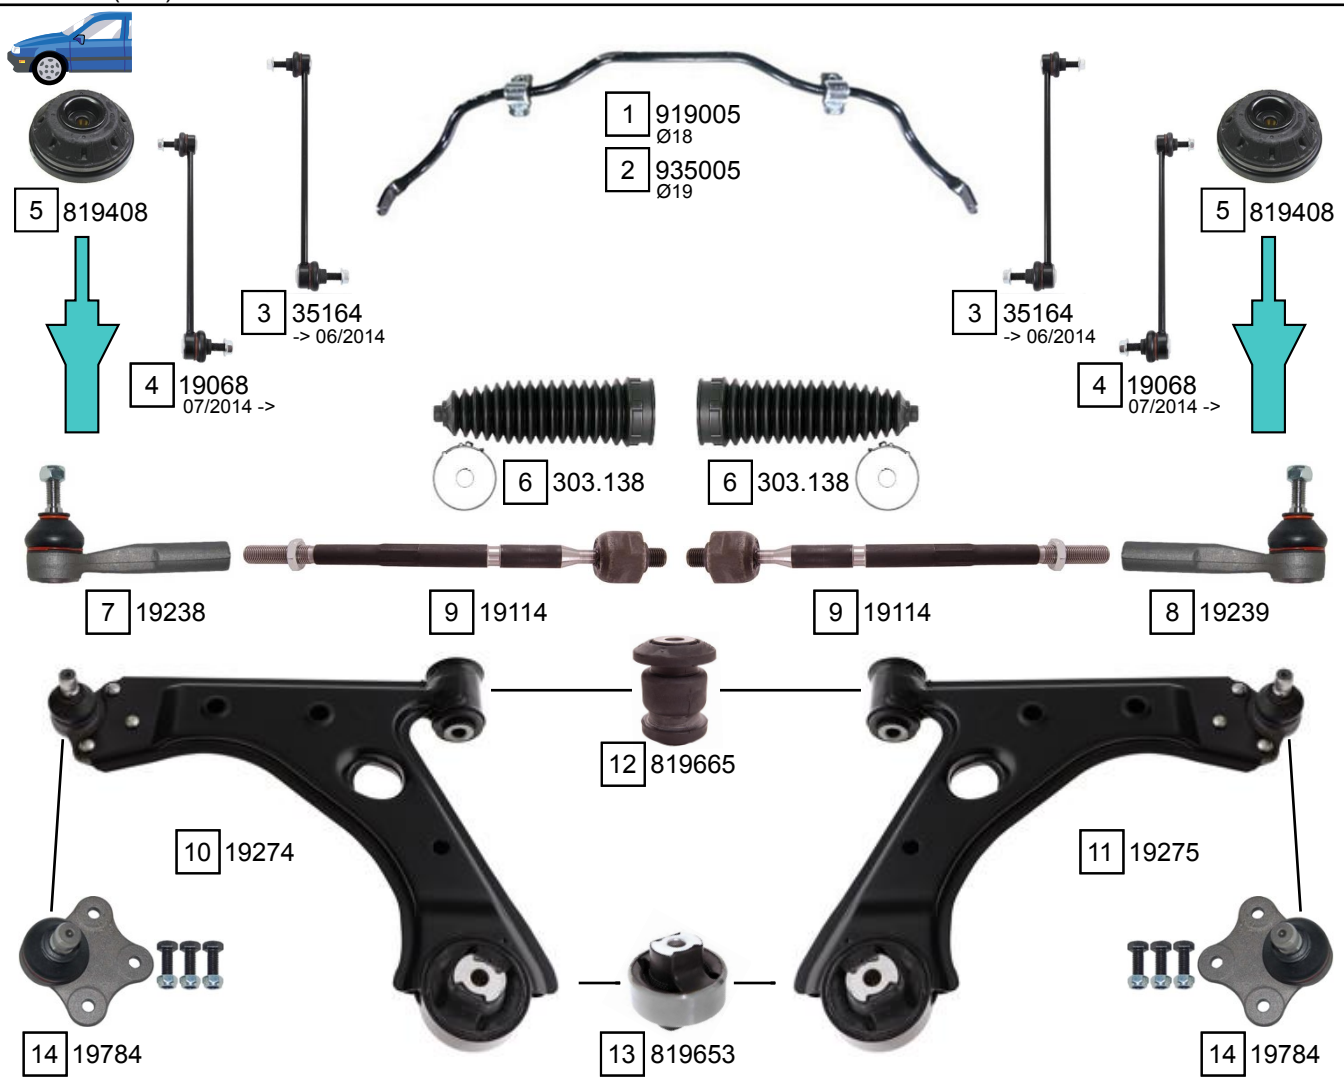

PUNTO (199)
PUNTO EVO (199)
PUNTO (199)

10/2005 - 09/2009
10/2009 - 02/2012
03/2012 ->

Ref.	Sidem Ref.	Description	OE-number	Measures	Ref.	Sidem Ref.	Description	OE-number	Measures
1	919005	stabilizer bar	51839988	do:18 L:1036	10	19274	TCA left wbj	518 95 367	c:16
2	935005	stabilizer bar	505 15 569	do:19 L:1036	11	19275	TCA right wbj	518 95 366	c:16
3	35164	stabiliser link	518 05 870	L:296	12	819665	silentblock for TCA	Part of	di:12.1 do:42.4
4	19068	stabiliser link	557 00 753	L:301	13	819653	silentblock for TCA	Part of	di:12.2 do:71
5	819408	strut mount	505 21 707	di:12.7 do:110 L:54	14	19784	ball joint	Part of	c:16
6	303.138	steering rack gaiter	773 64 571	D:55 d:12 L:200	15	819500	strut mount	518 03 173	di:10 do:58 L:50
7	19238	tie rod end left	773 64 568	c:11.6 th:FM14X1.5R	16	819501	strut mount	518 03 172	di:10.7 L:51
8	19239	tie rod end right	773 64 569	c:11.6 th:FM14X1.5R	17	819309	mounting axle body	518 04 551	di:12.1 do:68.8
9	19114	axial joint	Part of	th:MM14X1.5R L:294					