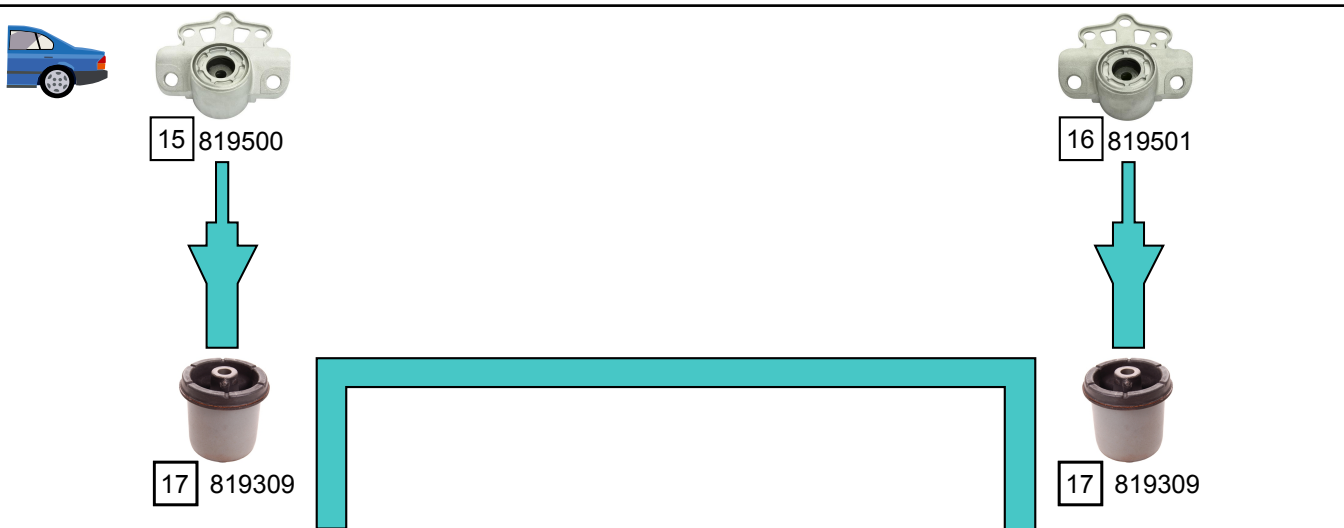

PUNTO (199)
PUNTO EVO (199)
PUNTO (199)

10/2005 - 09/2009
10/2009 - 02/2012
03/2012 ->

Ref.	Sidem Ref.	Description	OE-number	Measures	Ref.	Sidem Ref.	Description	OE-number	Measures
1	919005	stabilizer bar	51839988	do:18 L:1036	10	19274	TCA left wbj	518 95 367	c:16
2	935005	stabilizer bar	505 15 569	do:19 L:1036	11	19275	TCA right wbj	518 95 366	c:16
3	35164	stabiliser link	518 05 870	L:296	12	819665	silentblock for TCA	Part of	di:12.1 do:42.4
4	19068	stabiliser link	557 00 753	L:301	13	819653	silentblock for TCA	Part of	di:12.2 do:71
5	819408	strut mount	505 21 707	di:12.7 do:110 L:54	14	19784	ball joint	Part of	c:16
6	303.138	steering rack gaiter	773 64 571	D:55 d:12 L:200	15	819500	strut mount	518 03 173	di:10 do:58 L:50
7	19238	tie rod end left	773 64 568	c:11.6 th:FM14X1.5R	16	819501	strut mount	518 03 172	di:10.7 L:51
8	19239	tie rod end right	773 64 569	c:11.6 th:FM14X1.5R	17	819309	mounting axle body	518 04 551	di:12.1 do:68.8
9	19114	axial joint	Part of	th:MM14X1.5R L:294					