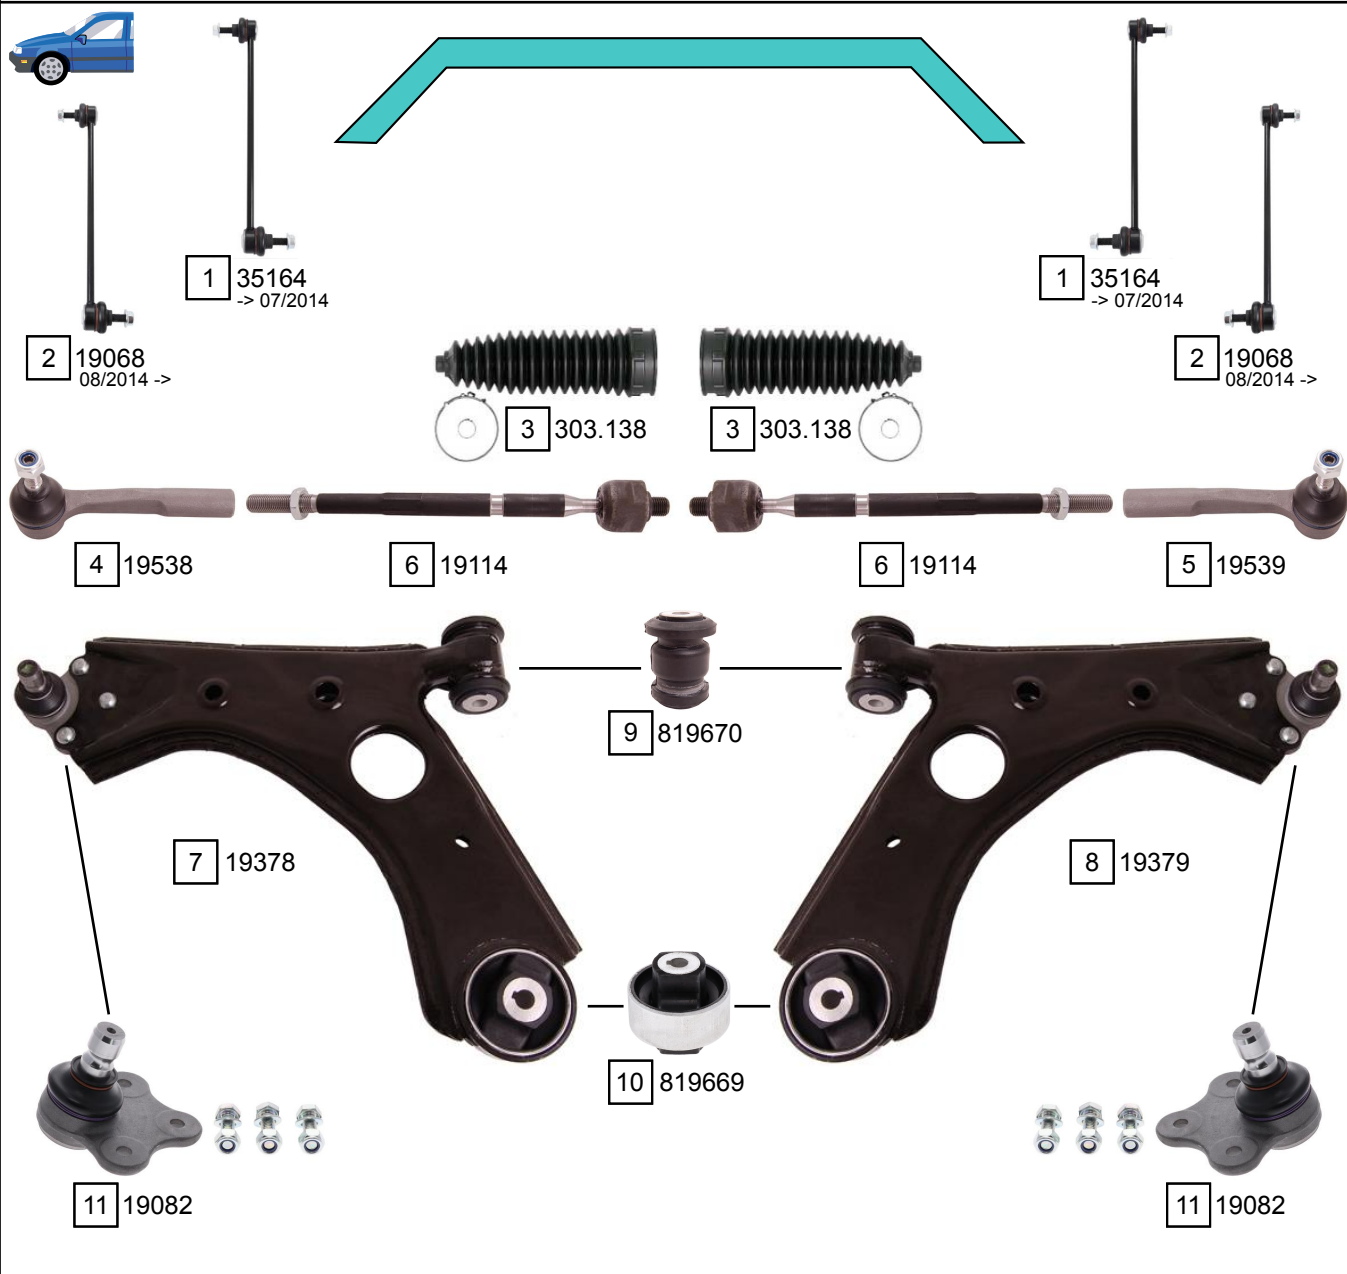

500L (351_, 352_)

09/2012 ->

Ref.	Sidem Ref.	Description	OE-number	Measures	Ref.	Sidem Ref.	Description	OE-number	Measures
1	35164	stabiliser link	518 05 870	L:296	8	19379	TCA right wbj	520 08 283	c:18
2	19068	stabiliser link	557 00 753	L:301	9	819670	silentblock for TCA	Part of	di:12.1 do:42.4
3	303.138	steering rack gaiter	773 64 571	D:55 d:12 L:200	10	819669	silentblock for TCA	Part of	di:12.2 do:69.6
4	19538	tie rod end left	773 66 165	c:11.6 th:FM14X1.5R	11	19082	ball joint	Part of	c:18
5	19539	tie rod end right	773 66 166	c:11.6 th:FM14X1.5R	12	819302	mounting axle body	518 40 600	di:13.1 do:67.3
6	19114	axial joint	Part of	th:MM14X1.5R L:294	13	819315	mounting axle body	520 94 869	di:13 do:69.5
7	19378	TCA left wbj	520 08 282	c:18					