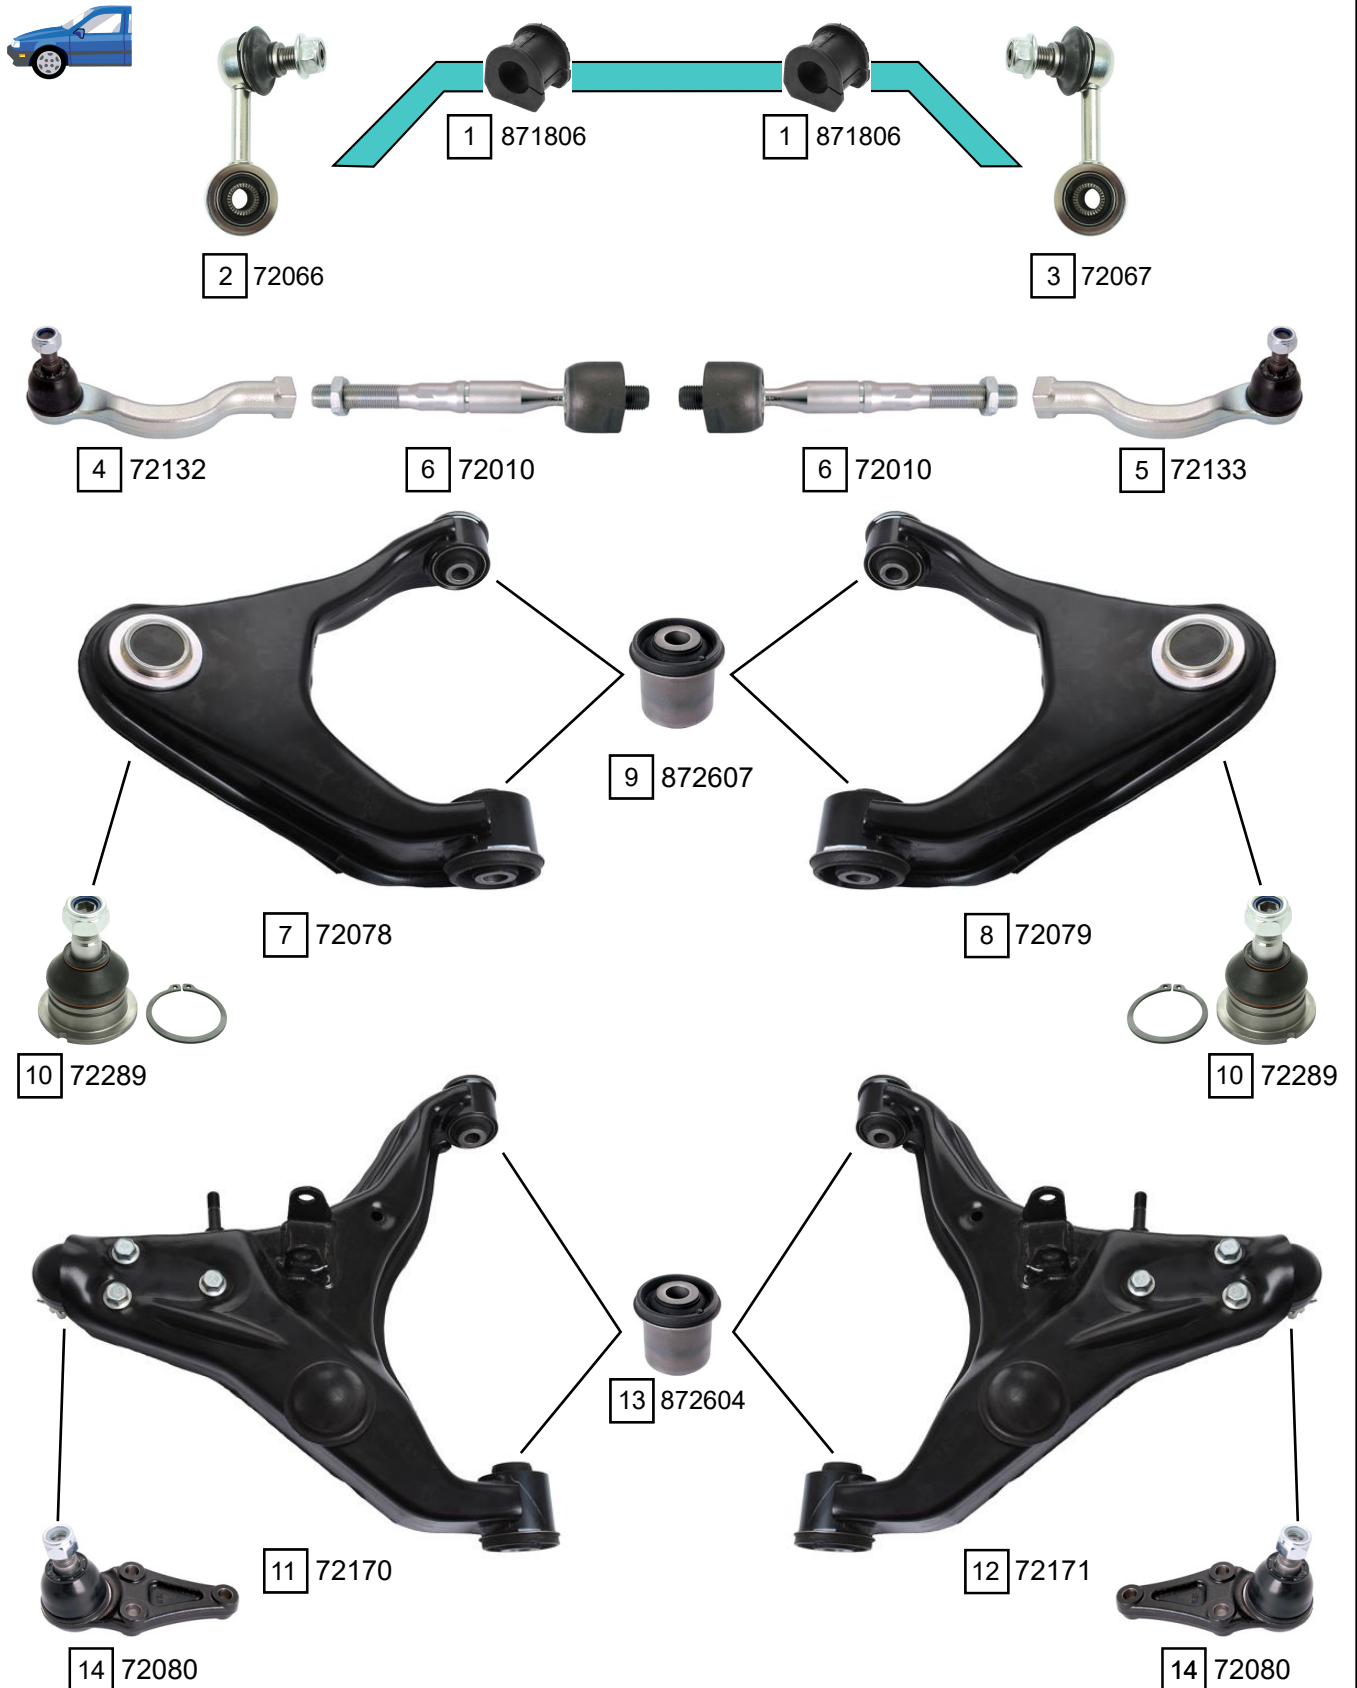

# FIAT FULLBACK

FULLBACK 4x4  
FULLBACK 4x2 HIGH RIDER

04/2016 - 12/2019  
04/2016 - 12/2019

Ref.	Sidem Ref.	Description	OE-number	Measures	Ref.	Sidem Ref.	Description	OE-number	Measures
1	871806	stabiliser mounting	6000 609 561	di:31	8	72079	TCA right wbj	6000 605 878	c:16
2	72066	stabiliser link left	6000 605 889	L:80	9	872607	silentblock for TCA	Part of	di:14.4 do:46
3	72067	stabiliser link right	6000 605 890	L:80	10	72289	ball joint	Part of	c:16 do:46.4
4	72132	tie rod end left	6000 605 949	c:13.6 th:FM16x1.5R	11	72170	TCA left wbj	6000 605 883	c:19.4
5	72133	tie rod end right	6000 605 950	c:13.5 th:FM16x1.5R	12	72171	TCA right wbj	6000 605 884	c:13.2
6	72010	axial joint	6000 609 635	th:MM16x1.5R L:200	13	872604	silentblock for TCA	6000 609 549	di:16.4 do:50.1
7	72078	TCA left wbj	6000 605 877	c:16	14	72080	ball joint	6000 609 537	c:19.4