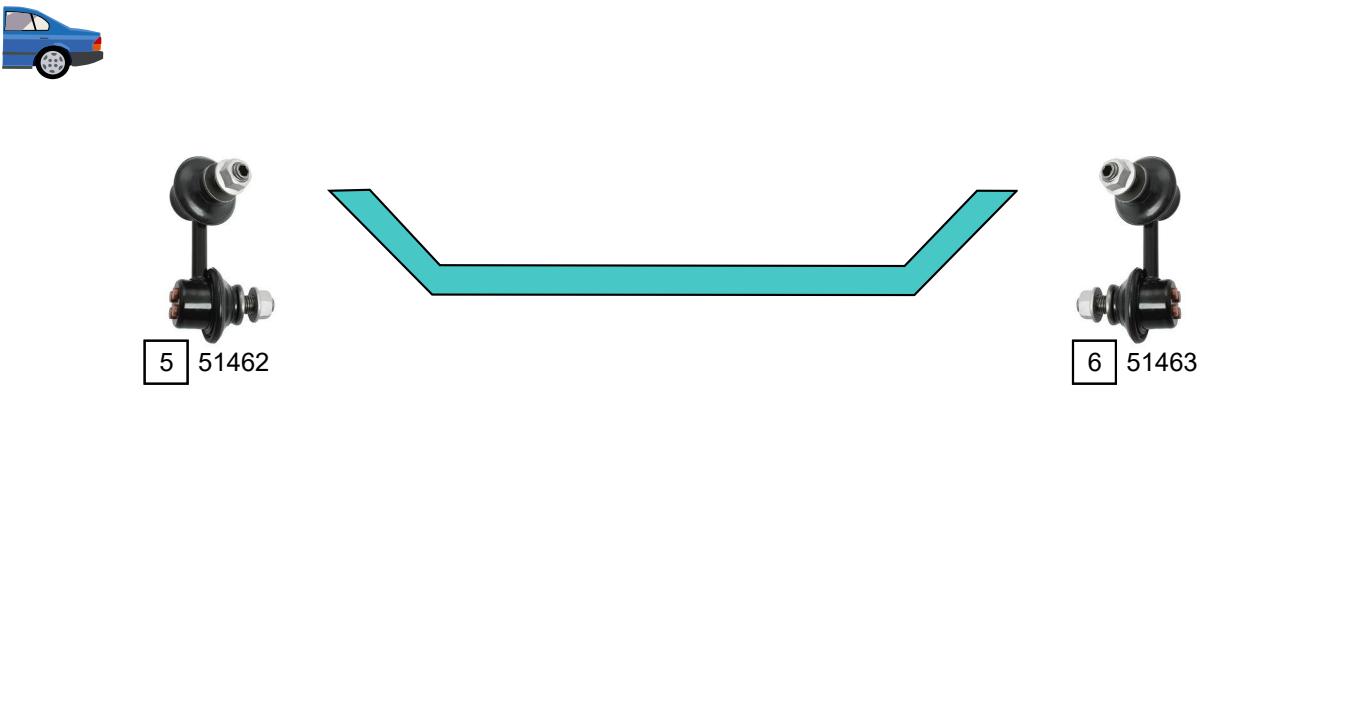

## 124 SPIDER

124 SPIDER (348\_)

03/2016 ->

Ref.	Sidem Ref.	Description	OE-number	Measures	Ref.	Sidem Ref.	Description	OE-number	Measures
1	51460	stabiliser link left	6000 612 413	L:110	4	51216	axial joint	6000 612 382	th:MM18X1.5R L:212
2	51461	stabiliser link right	6000 612 412	L:110	5	51462	stabiliser link left	6000 612 344	L:60
3	51235	tie rod end	6000 612 383	c:12.6 th:FM14X1.5R	6	51463	stabiliser link right	6000 612 343	L:60