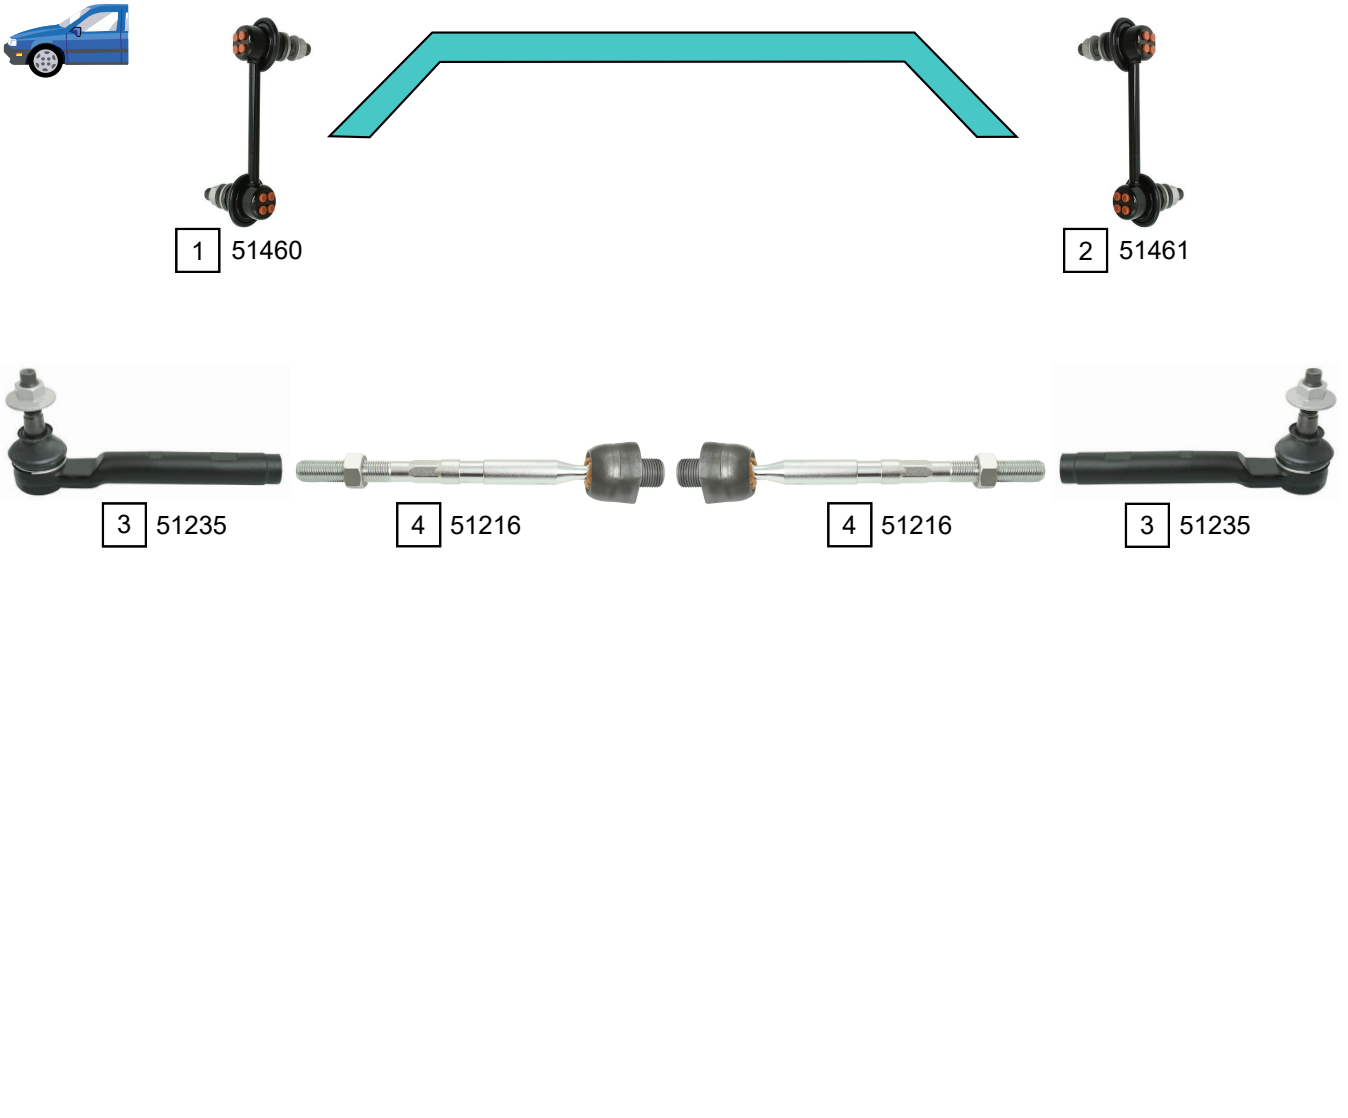

## 124 SPIDER

124 SPIDER (348\_)

03/2016 ->

Ref.	Sidem Ref.	Description	OE-number	Measures	Ref.	Sidem Ref.	Description	OE-number	Measures
1	51460	stabiliser link left	6000 612 413	L:110	4	51216	axial joint	6000 612 382	th:MM18X1.5R L:212
2	51461	stabiliser link right	6000 612 412	L:110	5	51462	stabiliser link left	6000 612 344	L:60
3	51235	tie rod end	6000 612 383	c:12.6 th:FM14X1.5R	6	51463	stabiliser link right	6000 612 343	L:60