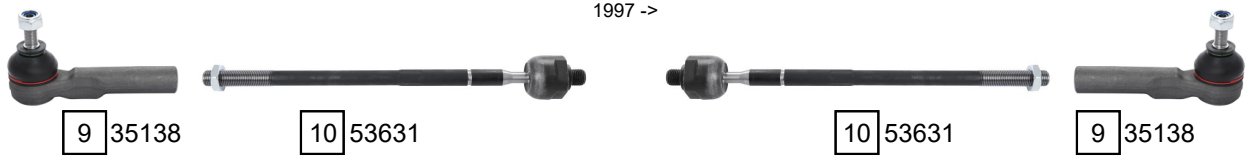

COUPÉ (FA/175)

11/1993 - 08/2000

-> 1996 EXC. 2.0 TURBO

2.0 TURBO

1997 ->

Ref.	Sidem Ref.	Description	OE-number	Measures	Ref.	Sidem Ref.	Description	OE-number	Measures
1	19063	stabiliser link	605 70 627	L:90	10	53631	axial joint	956 69 50 880	th:MM14X1.5R L:306
2	835804	stabiliser mounting	760 16 42	di:10.3	11	19583	TCA left wbj	464 74 556	c:17
3	319.033	steering rack gaiter	994 55 64	D:53 d:10 L:167	12	19584	TCA right wbj	464 74 557	c:17
4	19835	tie rod end left	994 74 37	c:12 th:FM12X1.5R	13	819616	silentblock for TCA	Part of	di:19.7 do:19.7
5	19836	tie rod end right	994 74 38	c:12 th:FM12X1.5R	14	819619	silentblock for TCA	Part of	di:20.7 do:20.7
6	19811	axial joint	995 04 52	th:MM14X1.5R L:285	15	819618	silentblock for TCA	Part of	di:19.7 do:19.7
7	35139	tie rod end	994 77 20	c:12.5 th:FM14x1.5R	16	819620	silentblock for TCA	Part of	di:20.7 do:20.7
8	19812	axial joint	994 77 18	th:MM14x1.5R L:292	17	819621	silentblock for TCA	Part of	di:20.7 do:20.7
9	35138	tie rod end	994 77 14	c:12 th:FM14X1.5R					