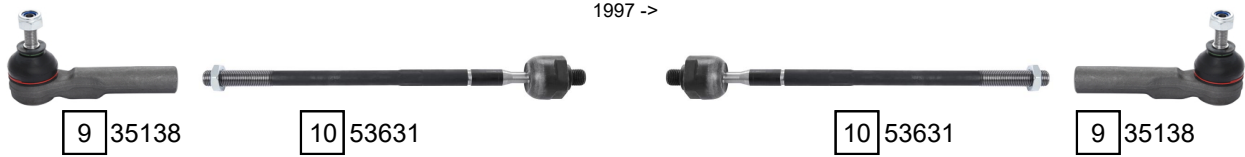

COUPÉ (FA/175)

11/1993 - 08/2000

-> 1996 EXC. 2.0 TURBO

2.0 TURBO

1997 ->

Ref.	Sidem Ref.	Description	OE-number	Measures	Ref.	Sidem Ref.	Description	OE-number	Measures
1	19063	stabiliser link	605 70 627	L:90	10	53631	axial joint	956 69 50 880	th:MM14X1.5R L:306
2	835804	stabiliser mounting	760 16 42	di:10.3	11	19583	TCA left wbj	464 74 556	c:17
3	319.033	steering rack gaiter	994 55 64	D:53 d:10 L:167	12	19584	TCA right wbj	464 74 557	c:17
4	19835	tie rod end left	994 74 37	c:12 th:FM12X1.5R	13	819616	silentblock for TCA	Part of	di:19.7 do:19.7
5	19836	tie rod end right	994 74 38	c:12 th:FM12X1.5R	14	819619	silentblock for TCA	Part of	di:20.7 do:20.7
6	19811	axial joint	995 04 52	th:MM14X1.5R L:285	15	819618	silentblock for TCA	Part of	di:19.7 do:19.7
7	35139	tie rod end	994 77 20	c:12.5 th:FM14x1.5R	16	819620	silentblock for TCA	Part of	di:20.7 do:20.7
8	19812	axial joint	994 77 18	th:MM14x1.5R L:292	17	819621	silentblock for TCA	Part of	di:20.7 do:20.7
9	35138	tie rod end	994 77 14	c:12 th:FM14X1.5R					