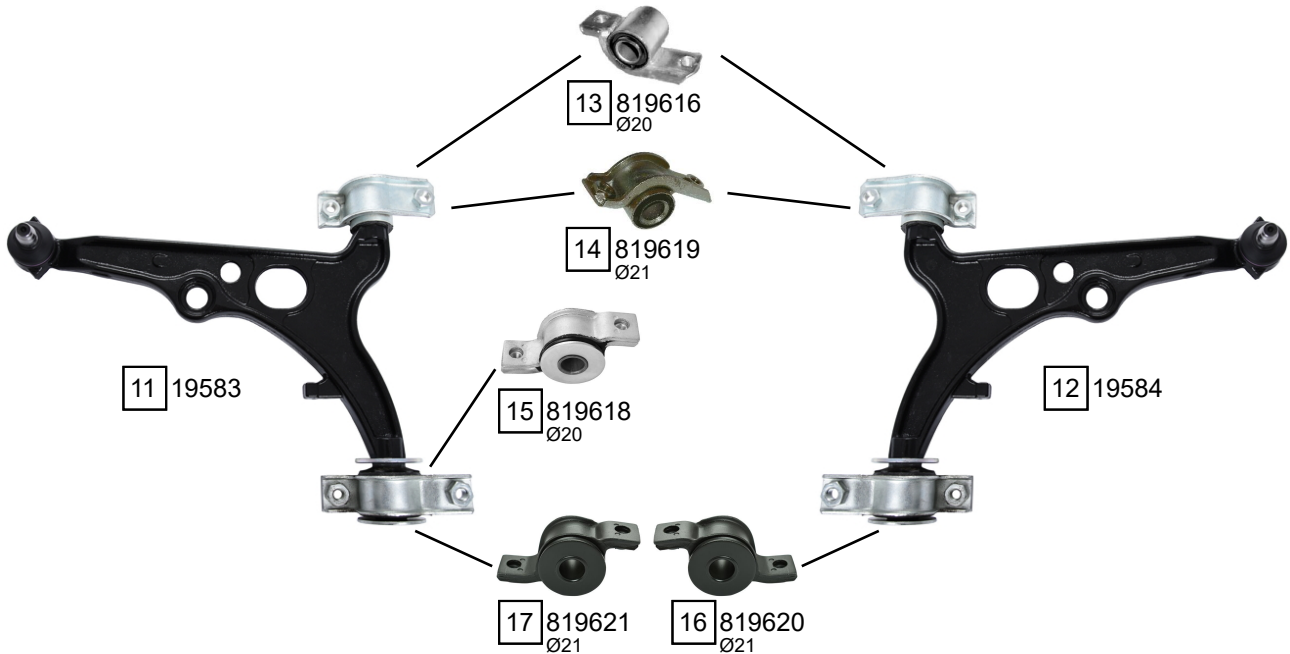

COUPÉ (FA/175)

11/1993 - 08/2000

-> 1996 EXC. 2.0 TURBO

2.0 TURBO

1997 ->

Ref.	Sidem Ref.	Description	OE-number	Measures	Ref.	Sidem Ref.	Description	OE-number	Measures
1	19063	stabiliser link	605 70 627	L:90	10	53631	axial joint	956 69 50 880	th:MM14X1.5R L:306
2	835804	stabiliser mounting	760 16 42	di:10.3	11	19583	TCA left wbj	464 74 556	c:17
3	319.033	steering rack gaiter	994 55 64	D:53 d:10 L:167	12	19584	TCA right wbj	464 74 557	c:17
4	19835	tie rod end left	994 74 37	c:12 th:FM12X1.5R	13	819616	silentblock for TCA	Part of	di:19.7 do:19.7
5	19836	tie rod end right	994 74 38	c:12 th:FM12X1.5R	14	819619	silentblock for TCA	Part of	di:20.7 do:20.7
6	19811	axial joint	995 04 52	th:MM14X1.5R L:285	15	819618	silentblock for TCA	Part of	di:19.7 do:19.7
7	35139	tie rod end	994 77 20	c:12.5 th:FM14x1.5R	16	819620	silentblock for TCA	Part of	di:20.7 do:20.7
8	19812	axial joint	994 77 18	th:MM14x1.5R L:292	17	819621	silentblock for TCA	Part of	di:20.7 do:20.7
9	35138	tie rod end	994 77 14	c:12 th:FM14X1.5R					