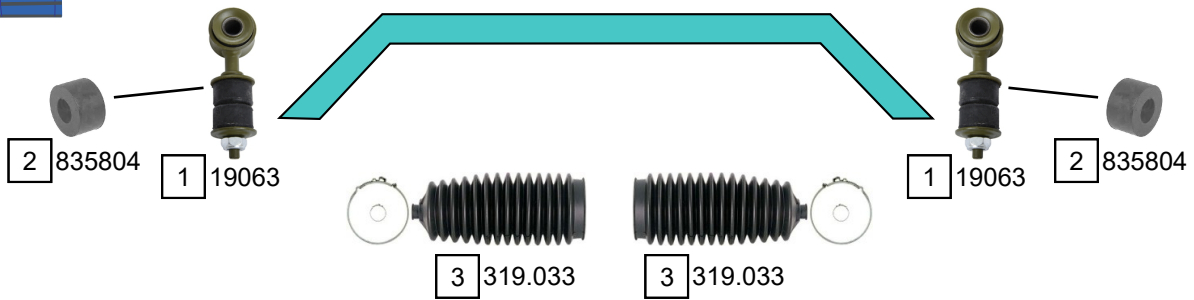

COUPÉ (FA/175)

11/1993 - 08/2000

-> 1996 EXC. 2.0 TURBO

2.0 TURBO

1997 ->

Ref.	Sidem Ref.	Description	OE-number	Measures	Ref.	Sidem Ref.	Description	OE-number	Measures
1	19063	stabiliser link	605 70 627	L:90	10	53631	axial joint	956 69 50 880	th:MM14X1.5R L:306
2	835804	stabiliser mounting	760 16 42	di:10.3	11	19583	TCA left wbj	464 74 556	c:17
3	319.033	steering rack gaiter	994 55 64	D:53 d:10 L:167	12	19584	TCA right wbj	464 74 557	c:17
4	19835	tie rod end left	994 74 37	c:12 th:FM12X1.5R	13	819616	silentblock for TCA	Part of	di:19.7 do:19.7
5	19836	tie rod end right	994 74 38	c:12 th:FM12X1.5R	14	819619	silentblock for TCA	Part of	di:20.7 do:20.7
6	19811	axial joint	995 04 52	th:MM14X1.5R L:285	15	819618	silentblock for TCA	Part of	di:19.7 do:19.7
7	35139	tie rod end	994 77 20	c:12.5 th:FM14x1.5R	16	819620	silentblock for TCA	Part of	di:20.7 do:20.7
8	19812	axial joint	994 77 18	th:MM14x1.5R L:292	17	819621	silentblock for TCA	Part of	di:20.7 do:20.7
9	35138	tie rod end	994 77 14	c:12 th:FM14X1.5R					