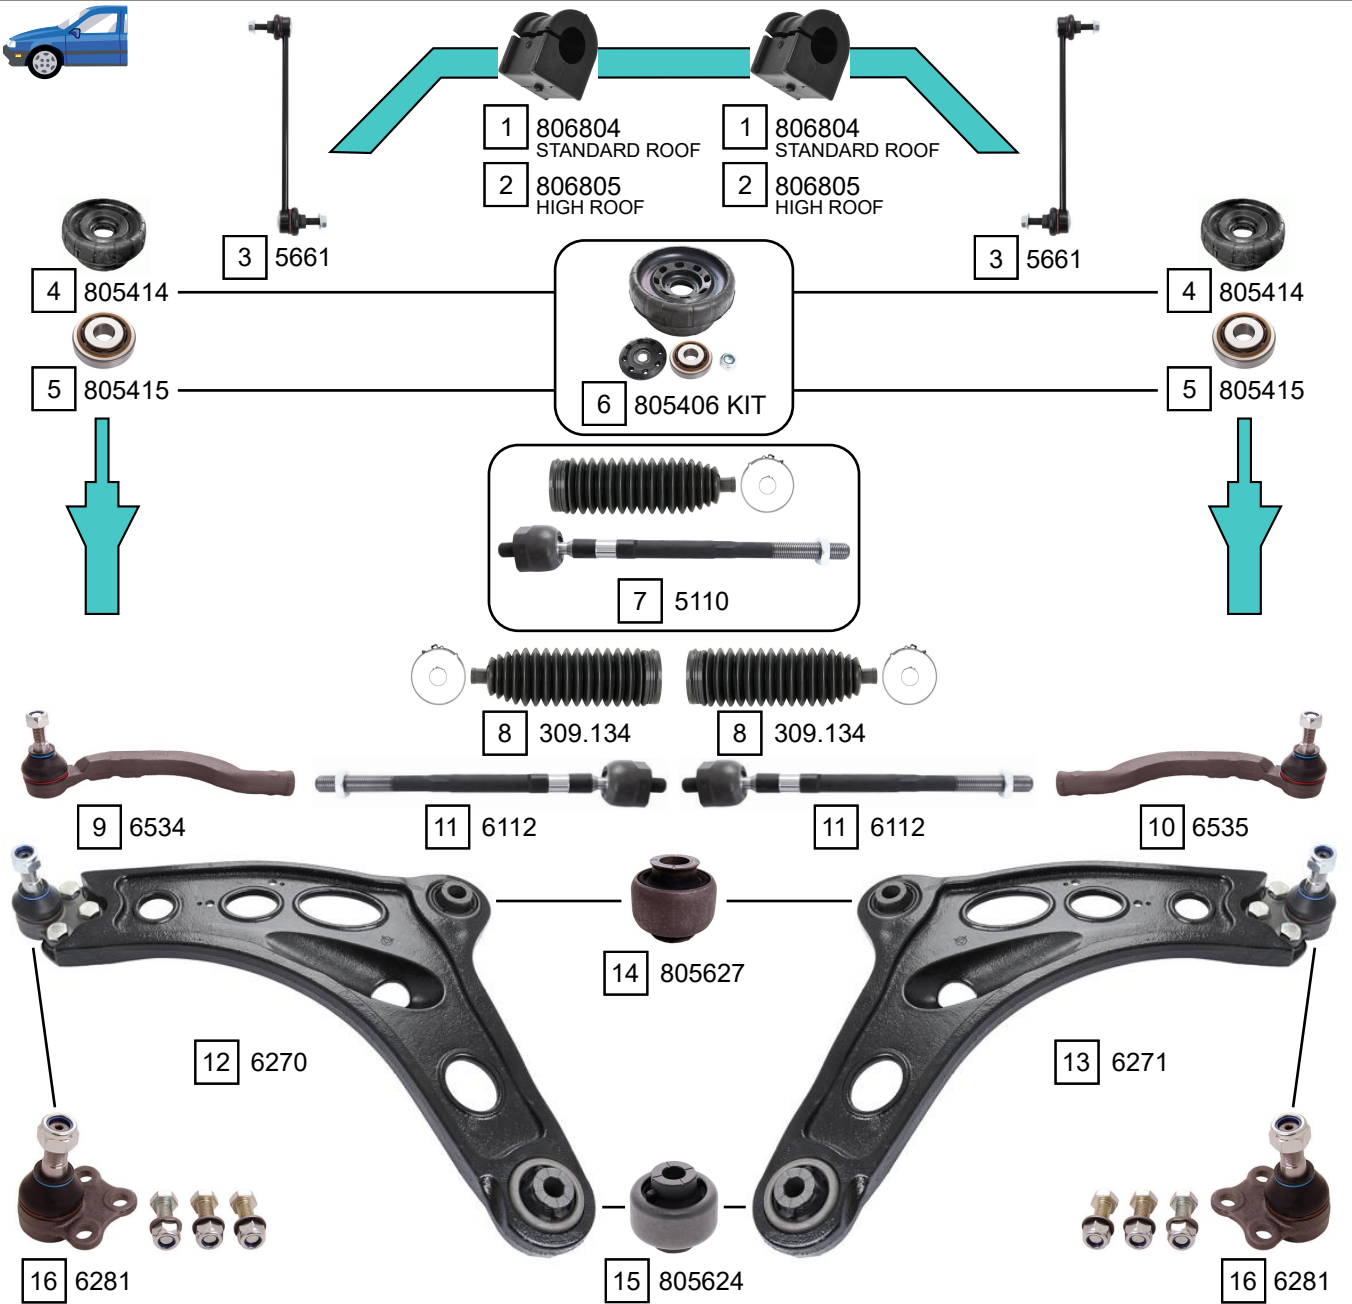

TALENTO (296_)

06/2016 ->

Ref.	Sidem Ref.	Description	OE-number	Measures	Ref.	Sidem Ref.	Description	OE-number	Measures
1	806804	stabiliser mounting	Part of	di:22.5	10	6535	tie rod end right	6000 617 475	c:12 th:FM14X1.5R
2	806805	stabiliser mounting	Part of	di:23	11	6112	axial joint	Part of	th:MM12X1R L:263
3	5661	stabiliser link	6000 618 859	L:279	12	6270	TCA left wbj	6000 618 836	c:17
4	805414	strut mount	6000 617 411	di:39 do:162 L:75.5	13	6271	TCA right wbj	6000 618 835	c:17
5	805415	bearing	6000 617 494	di:16.2 do:52 L:15.2	14	805627	silentblock for TCA	Part of	di:18.1 do:54
6	805406 KIT	strut mount kit	6000 617 161	di:16.1 do:162 L:75.5	15	805624	silentblock for TCA	Part of	di:15 do:58
7	5110	axial joint kit	6000 617 147	D:54 th:MM14X1.5R	16	6281	ball joint	Part of	c:17
8	309.134	steering rack gaiter	6000 617 249	D:54 d:13 L:215	17	806300	mounting axle body	Part of	di:16.2 do:53
9	6534	tie rod end left	6000 617 476	c:12 th:FM14X1.5R					