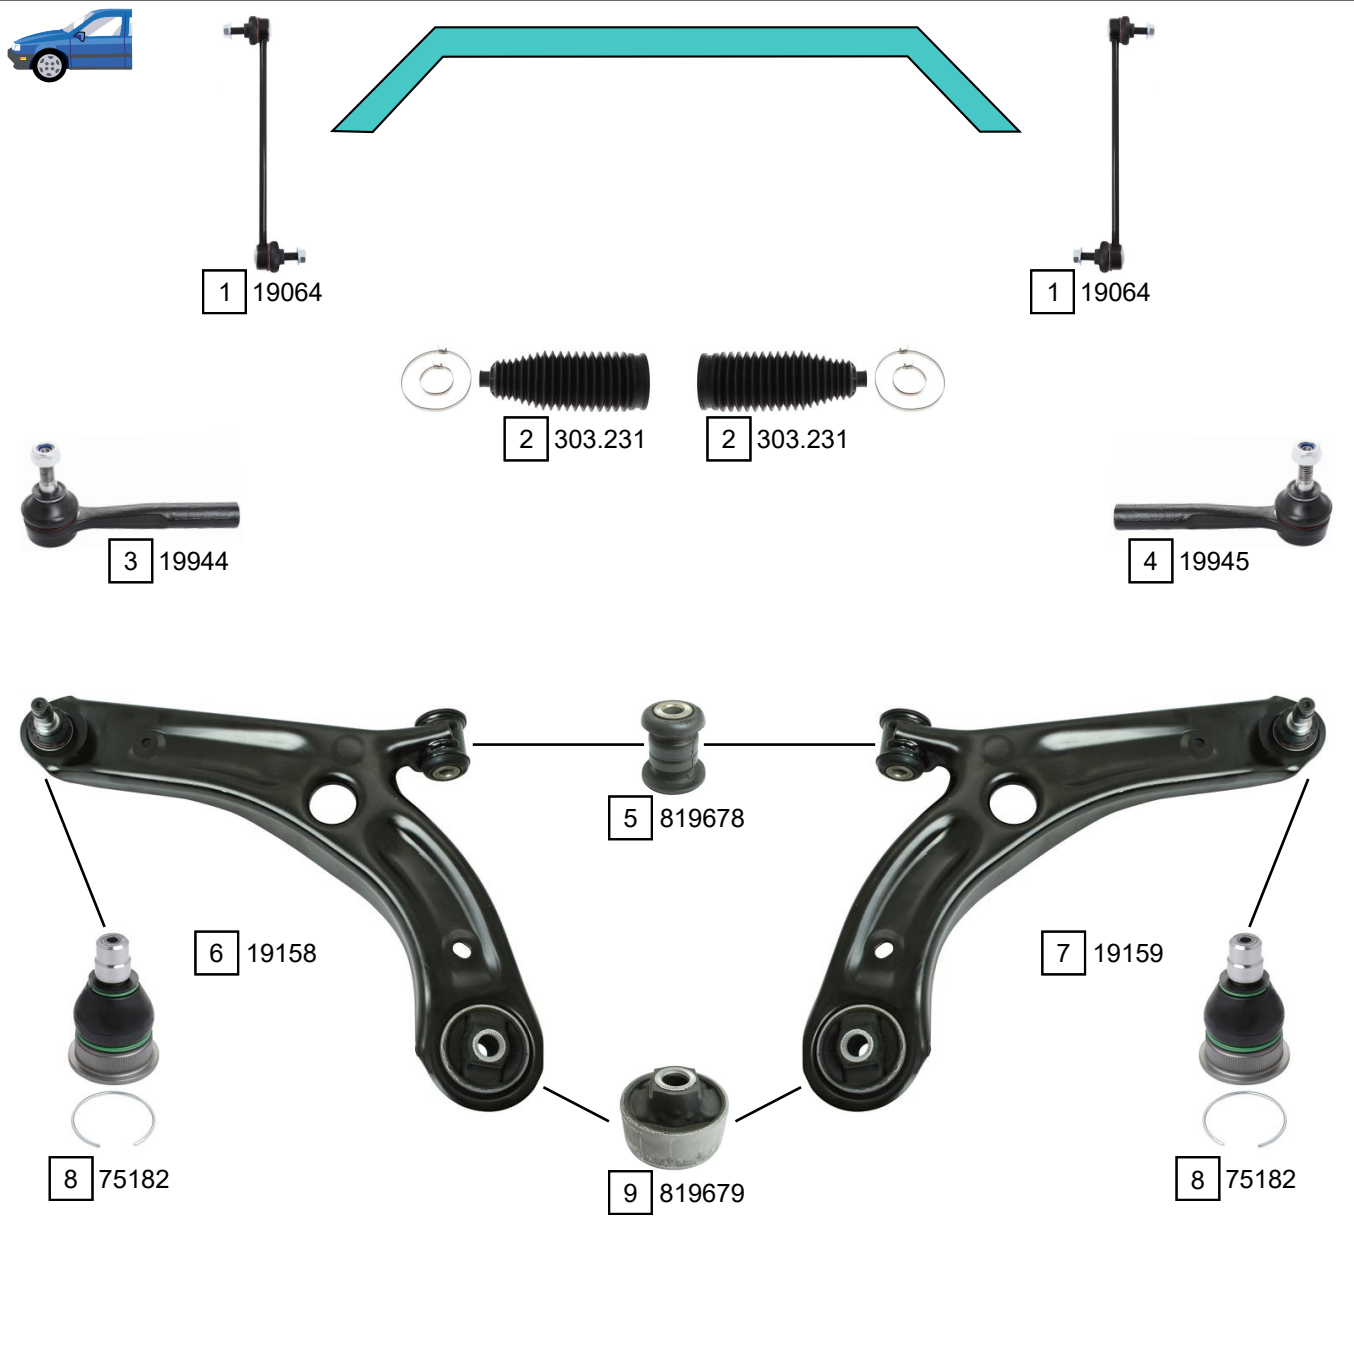

500e (332\_)

10/2020 ->

Ref.	Sidem Ref.	Description	OE-number	Measures	Ref.	Sidem Ref.	Description	OE-number	Measures
1	19064	stabiliser link	518 01 136	L:287	6	19158	TCA left wbj	521 40 446	c:17
2	303.231	steering rack gaiter	773 66 697	D:55 d:12 L:180	7	19159	TCA right wbj	521 40 445	c:17
3	19944	tie rod end left	773 66 698	c:11.7 th:FM14X1.5R	8	75182	ball joint	Part of	c:17 do:38.7
4	19945	tie rod end right	773 66 699	c:11.7 th:FM14X1.5R	9	819679	silentblock for TCA	Part of	di:14.2 do:60.8
5	819678	silentblock for TCA	Part of	di:12.2 do:32.5	10	819318	mounting axle body	521 40 469	di:12.3 do:63.4