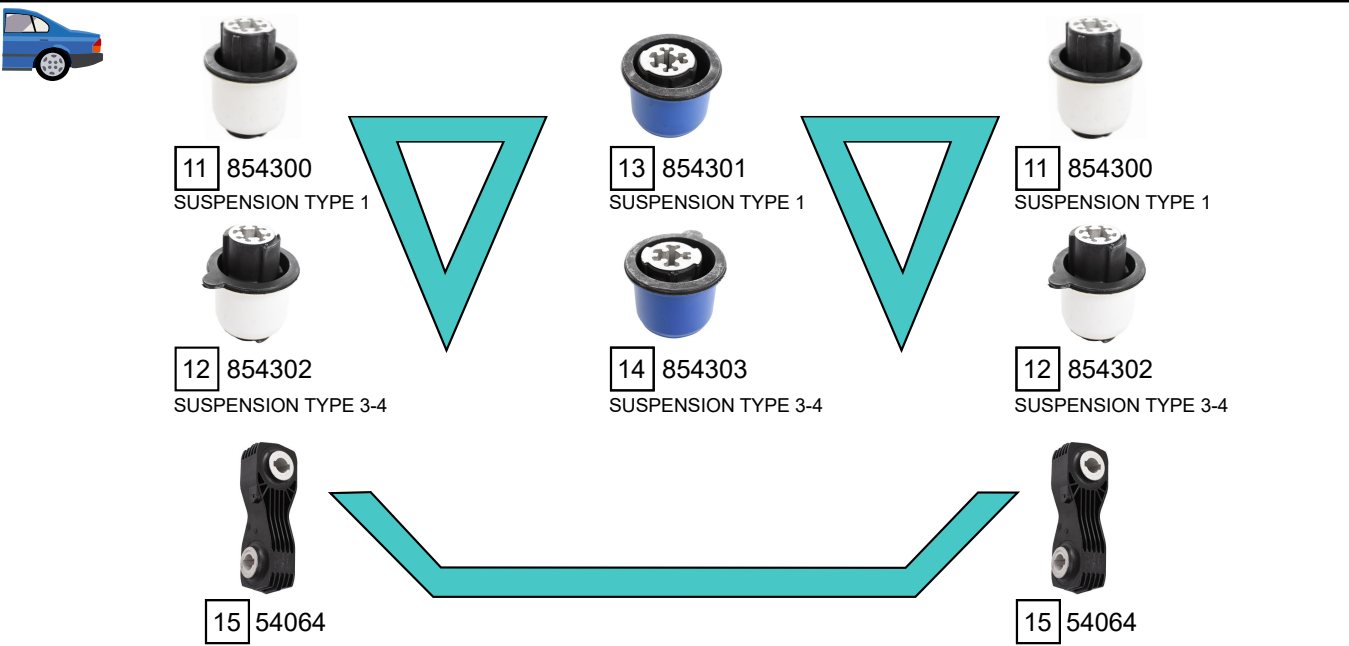

SCUDO (506)
E-SCUDO (507)

01/2022 ->

Ref.	Sidem Ref.	Description	OE-number	Measures	Ref.	Sidem Ref.	Description	OE-number	Measures
1	54063	stabiliser link	980 90 90 180	L:355	9	854604	silentblock for TCA	Part of	di:14.3 do:70.5
2	354.031	steering rack gaiter	982 03 40 380	D:61 d:16 L:201	10	54087	ball joint	983 45 99 080 S1	c:18.6
3	54138	tie rod end left	982 03 40 080	c:14.2 th:FM14X1.5R	11	854300	mounting axle body	981 48 54 080	di:16.4 do:73
4	54139	tie rod end right	982 03 40 180	c:14.2 th:FM14X1.5R	12	854302	mounting axle body	981 48 54 280	di:16.4 do:73
5	54012	axial joint	Part of	th:MM16X1.5R L:265	13	854301	mounting axle body	981 48 54 180	di:14.4 do:73.5
6	54274	TCA left wobj	981 68 63 680	c:18.2	14	854303	mounting axle body	981 48 54 380	di:14.4 do:73.5
7	54275	TCA right wobj	981 68 63 580	c:18.2	15	54064	stabiliser link	980 56 21 380	L:80
8	854603	silentblock for TCA	Part of	di:16.1 do:58					