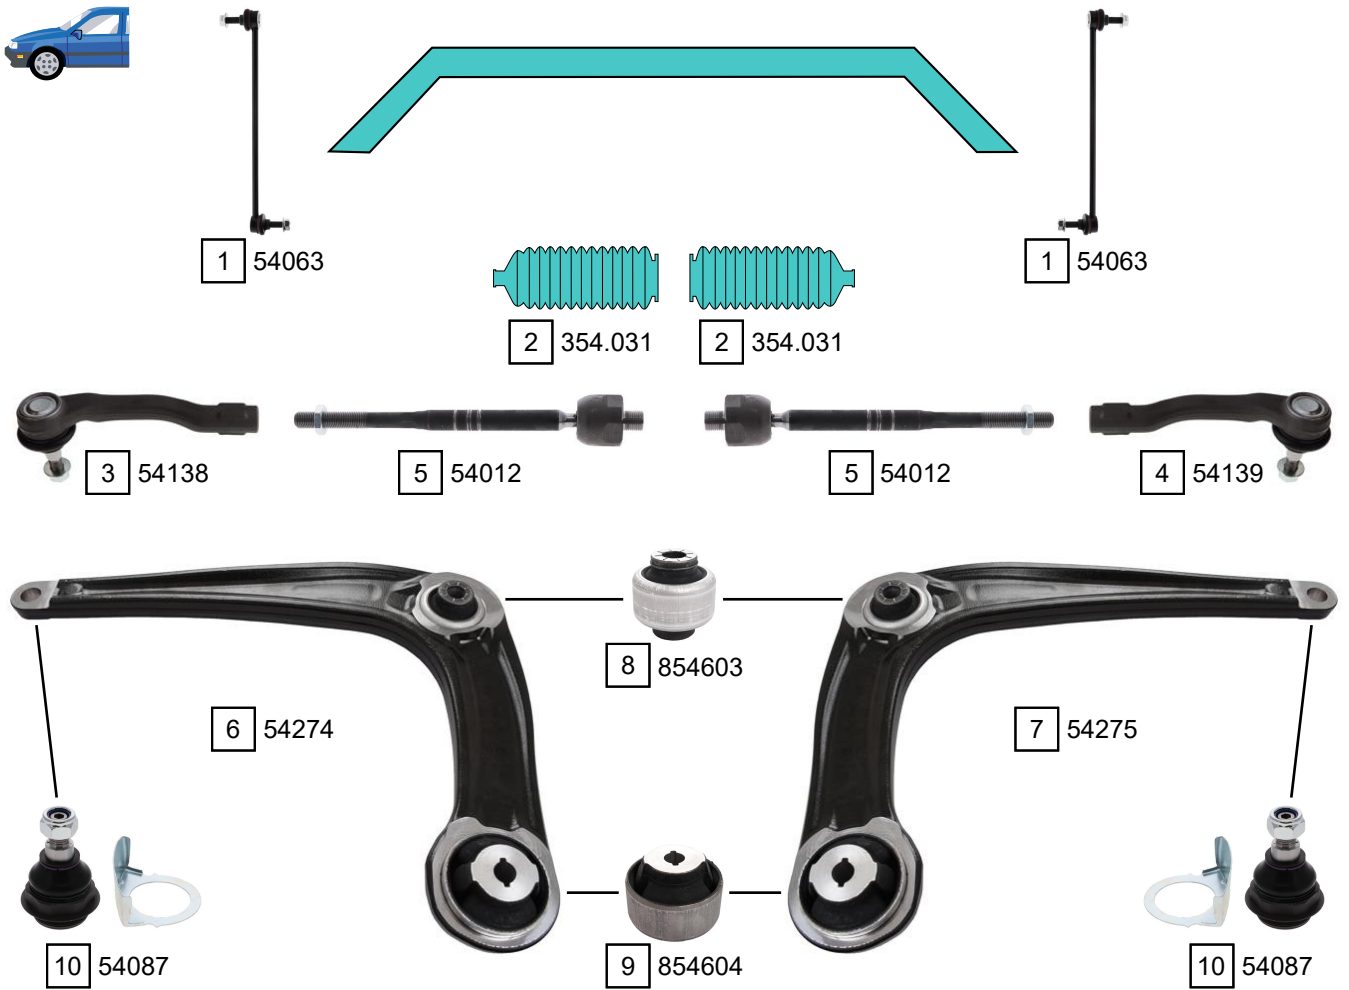

SCUDO (506)
E-SCUDO (507)

01/2022 ->

Ref.	Sidem Ref.	Description	OE-number	Measures	Ref.	Sidem Ref.	Description	OE-number	Measures
1	54063	stabiliser link	980 90 90 180	L:355	9	854604	silentblock for TCA	Part of	di:14.3 do:70.5
2	354.031	steering rack gaiter	982 03 40 380	D:61 d:16 L:201	10	54087	ball joint	983 45 99 080 S1	c:18.6
3	54138	tie rod end left	982 03 40 080	c:14.2 th:FM14X1.5R	11	854300	mounting axle body	981 48 54 080	di:16.4 do:73
4	54139	tie rod end right	982 03 40 180	c:14.2 th:FM14X1.5R	12	854302	mounting axle body	981 48 54 280	di:16.4 do:73
5	54012	axial joint	Part of	th:MM16X1.5R L:265	13	854301	mounting axle body	981 48 54 180	di:14.4 do:73.5
6	54274	TCA left wobj	981 68 63 680	c:18.2	14	854303	mounting axle body	981 48 54 380	di:14.4 do:73.5
7	54275	TCA right wobj	981 68 63 580	c:18.2	15	54064	stabiliser link	980 56 21 380	L:80
8	854603	silentblock for TCA	Part of	di:16.1 do:58					