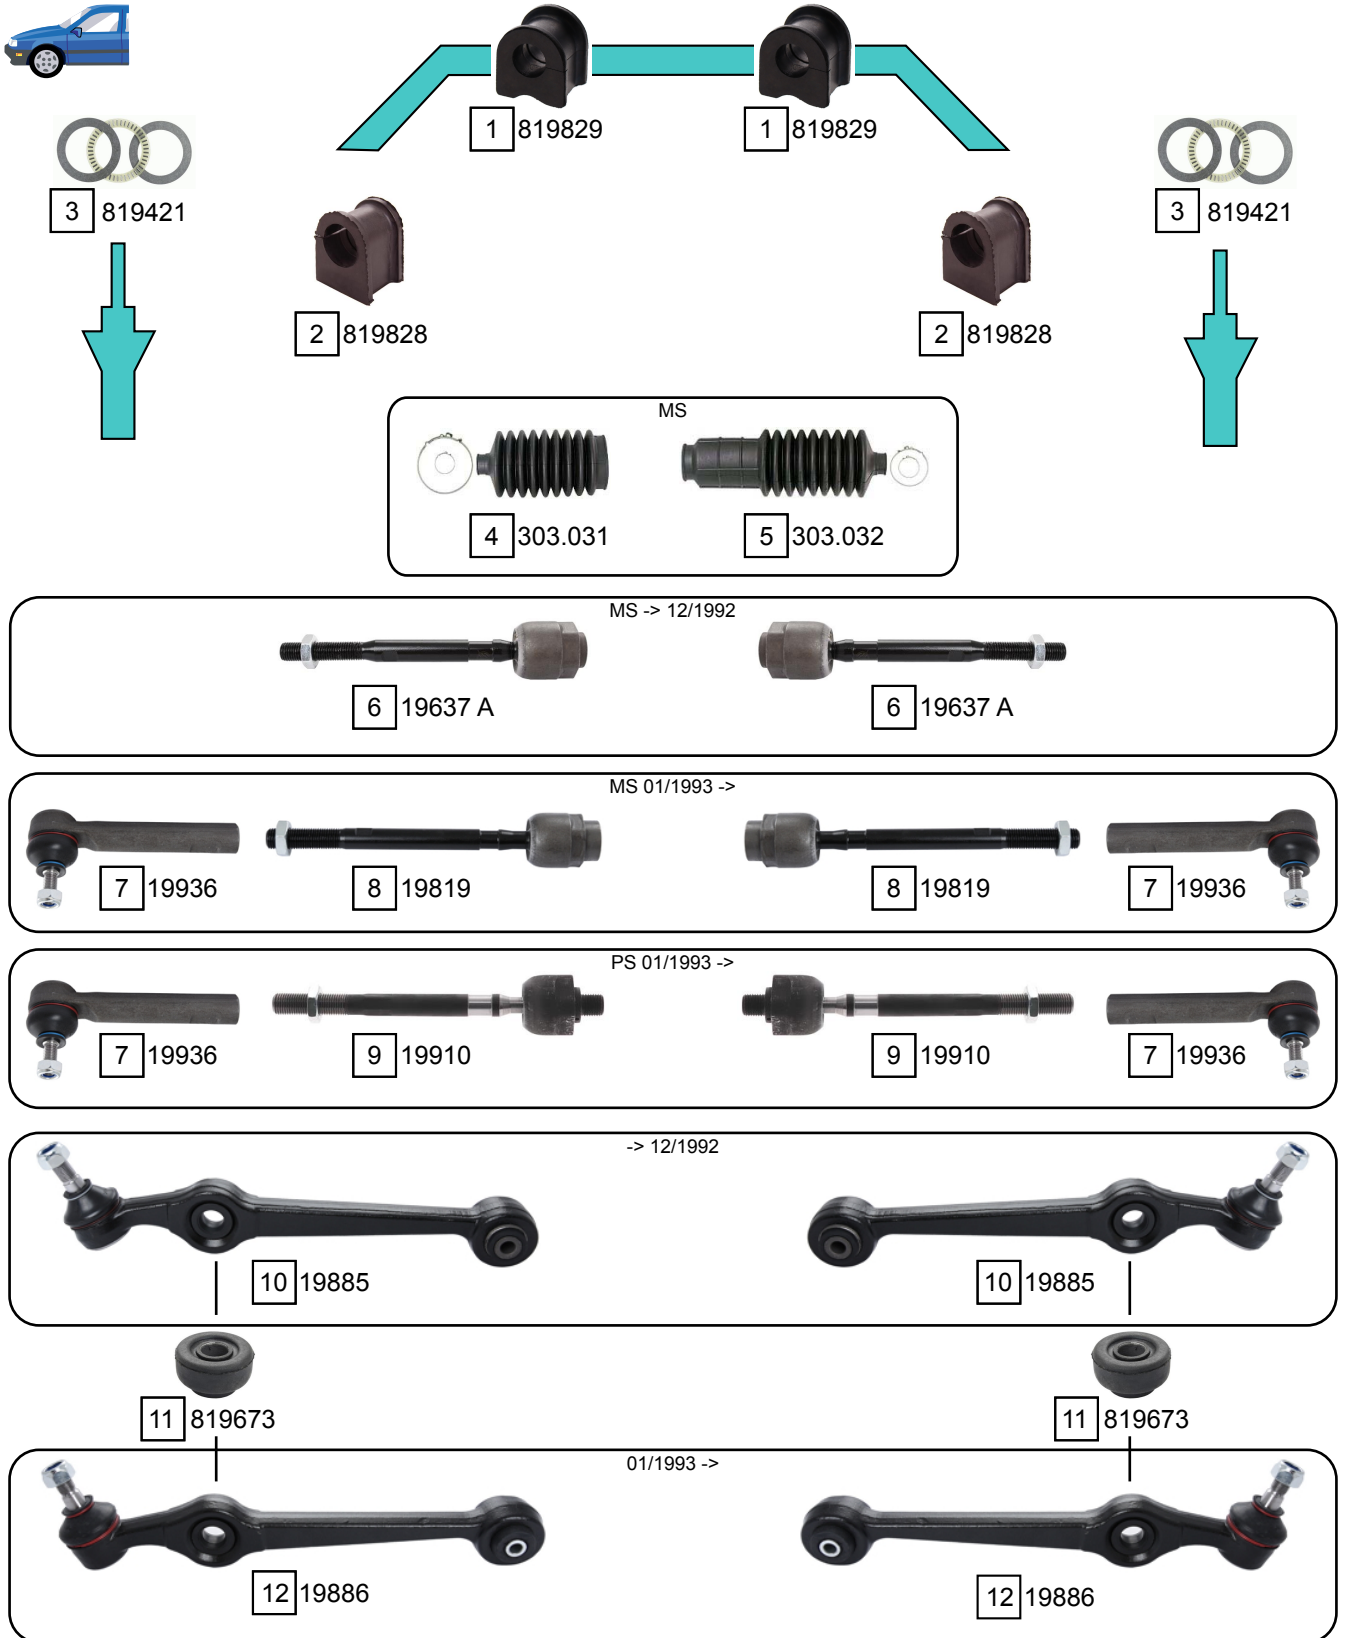

FIORINO (146\_)

01/1988 - 05/2001

Ref.	Sidem Ref.	Description	OE-number	Measures	Ref.	Sidem Ref.	Description	OE-number	Measures
1	819829	stabiliser mounting	775 78 74	di:16.5	7	19936	tie rod end	500 06 262	c:12.1 th:FM14X1.5R
2	819828	stabiliser mounting	769 25 57	di:22	8	19819	axial joint	707 62 31	th:FM14X1.5R L:216
3	819421	bearing	440 08 95	di:50 do:70 L:3.6	9	19910	axial joint	707 72 06	th:MM14x1.5R L:192
4	303.031	steering rack gaiter	437 11 55	D:42 d:10 L:125	10	19885	TCA wbj	759 12 77	c:13
5	303.032	steering rack gaiter	437 11 56	D:26 d:10 L:165	11	819673	silentblock for TCA	754 47 38	di:14
6	19637 A	axial joint	596 03 21	th:FM14X1.5R L:192	12	19886	TCA wbj	767 48 25	c:13