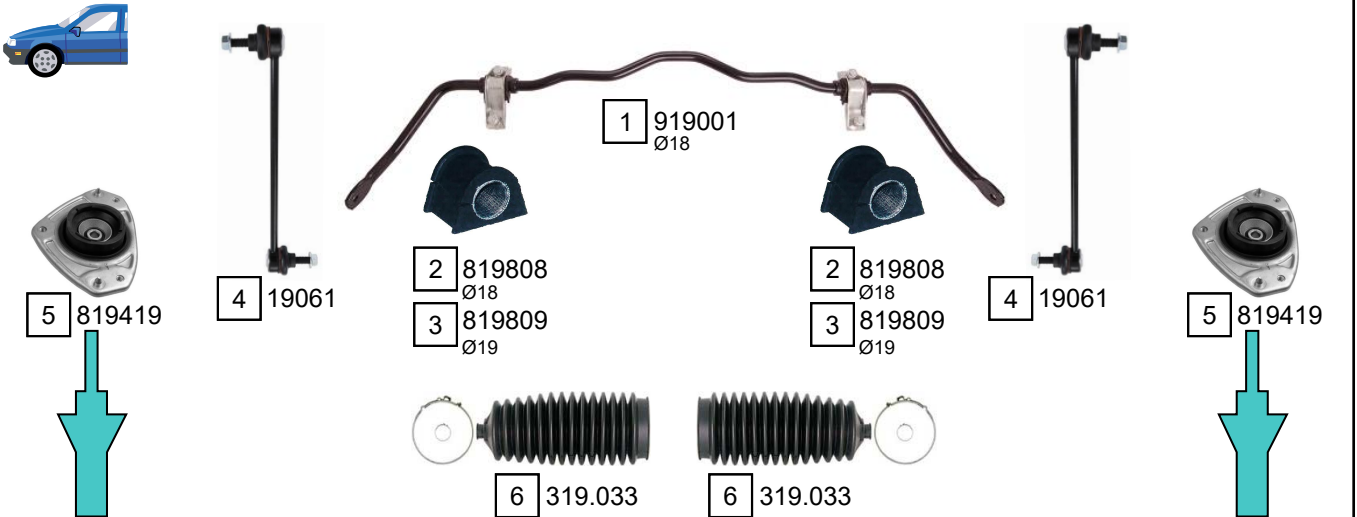

MAREA (185)
MAREA WEEKEND (185)

09/1996 - 01/2002

Ref.	Sidem Ref.	Description	OE-number	Measures	Ref.	Sidem Ref.	Description	OE-number	Measures
1	919001	stabilizer bar	465 13 111	do:18 L:1036	10	19583	TCA left wbj	464 74 556	c:17
2	819808	stabiliser mounting	Part of	di:17.5	11	19584	TCA right wbj	464 74 557	c:17
3	819809	stabiliser mounting	Part of	di:19	12	819616	silentblock for TCA	Part of	di:19.7 do:19.7 (*)
4	19061	stabiliser link	517 01 045	L:275	13	819619	silentblock for TCA	Part of	di:20.7 do:20.7 (*)
5	819419	strut mount	464 69 709	di:12.3 do:89.3 L:50.7	14	819618	silentblock for TCA	Part of	di:19.7 do:19.7 (*)
6	319.033	steering rack gaiter	994 55 64	D:53 d:10 L:167	15	819617	silentblock for TCA	Part of	di:19.7 do:19.7 (*)
7	35138	tie rod end	994 77 14	c:12 th:FM14X1.5R	16	819621	silentblock for TCA	Part of	di:20.7 do:20.7 (*)
8	75139	tie rod end	994 79 26	c:12.6 th:FM14X1.5R	17	819620	silentblock for TCA	Part of	di:20.7 do:20.7 (*)
9	53631	axial joint	956 69 50 880	th:MM14X1.5R L:306					