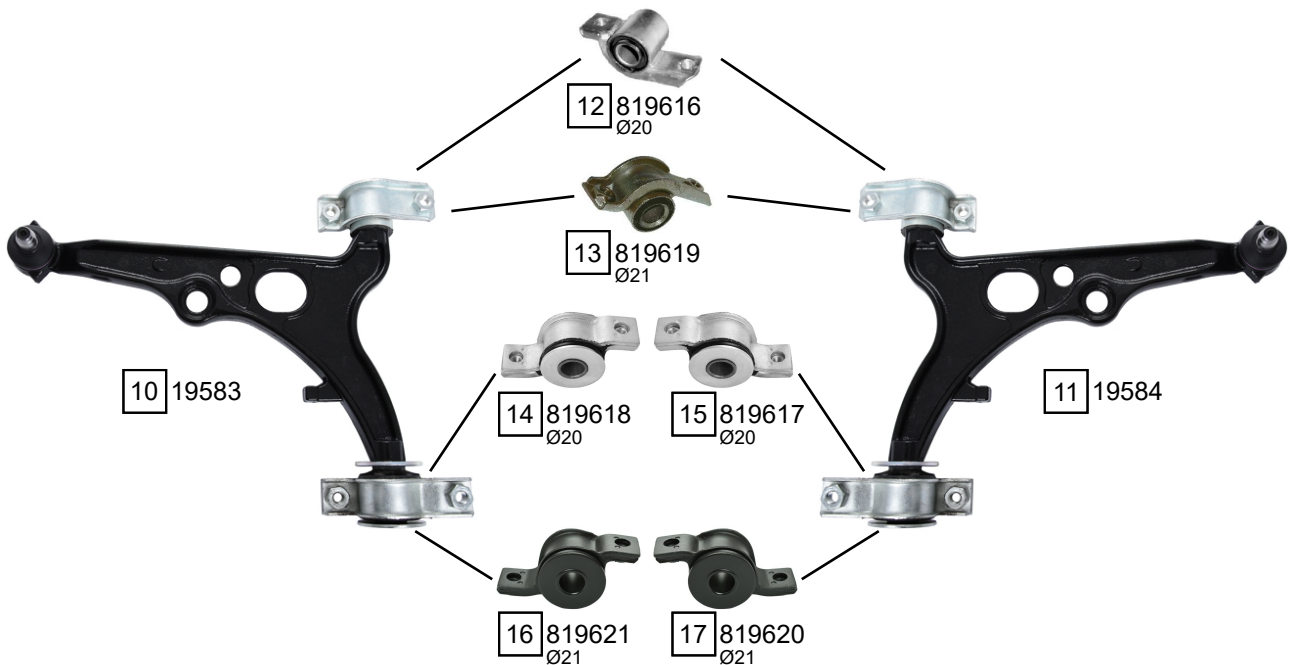

MAREA (185)
MAREA WEEKEND (185)

09/1996 - 01/2002

Ref.	Sidem Ref.	Description	OE-number	Measures	Ref.	Sidem Ref.	Description	OE-number	Measures
1	919001	stabilizer bar	465 13 111	do:18 L:1036	10	19583	TCA left wbj	464 74 556	c:17
2	819808	stabiliser mounting	Part of	di:17.5	11	19584	TCA right wbj	464 74 557	c:17
3	819809	stabiliser mounting	Part of	di:19	12	819616	silentblock for TCA	Part of	di:19.7 do:19.7 (*)
4	19061	stabiliser link	517 01 045	L:275	13	819619	silentblock for TCA	Part of	di:20.7 do:20.7 (*)
5	819419	strut mount	464 69 709	di:12.3 do:89.3 L:50.7	14	819618	silentblock for TCA	Part of	di:19.7 do:19.7 (*)
6	319.033	steering rack gaiter	994 55 64	D:53 d:10 L:167	15	819617	silentblock for TCA	Part of	di:19.7 do:19.7 (*)
7	35138	tie rod end	994 77 14	c:12 th:FM14X1.5R	16	819621	silentblock for TCA	Part of	di:20.7 do:20.7 (*)
8	75139	tie rod end	994 79 26	c:12.6 th:FM14X1.5R	17	819620	silentblock for TCA	Part of	di:20.7 do:20.7 (*)
9	53631	axial joint	956 69 50 880	th:MM14X1.5R L:306					