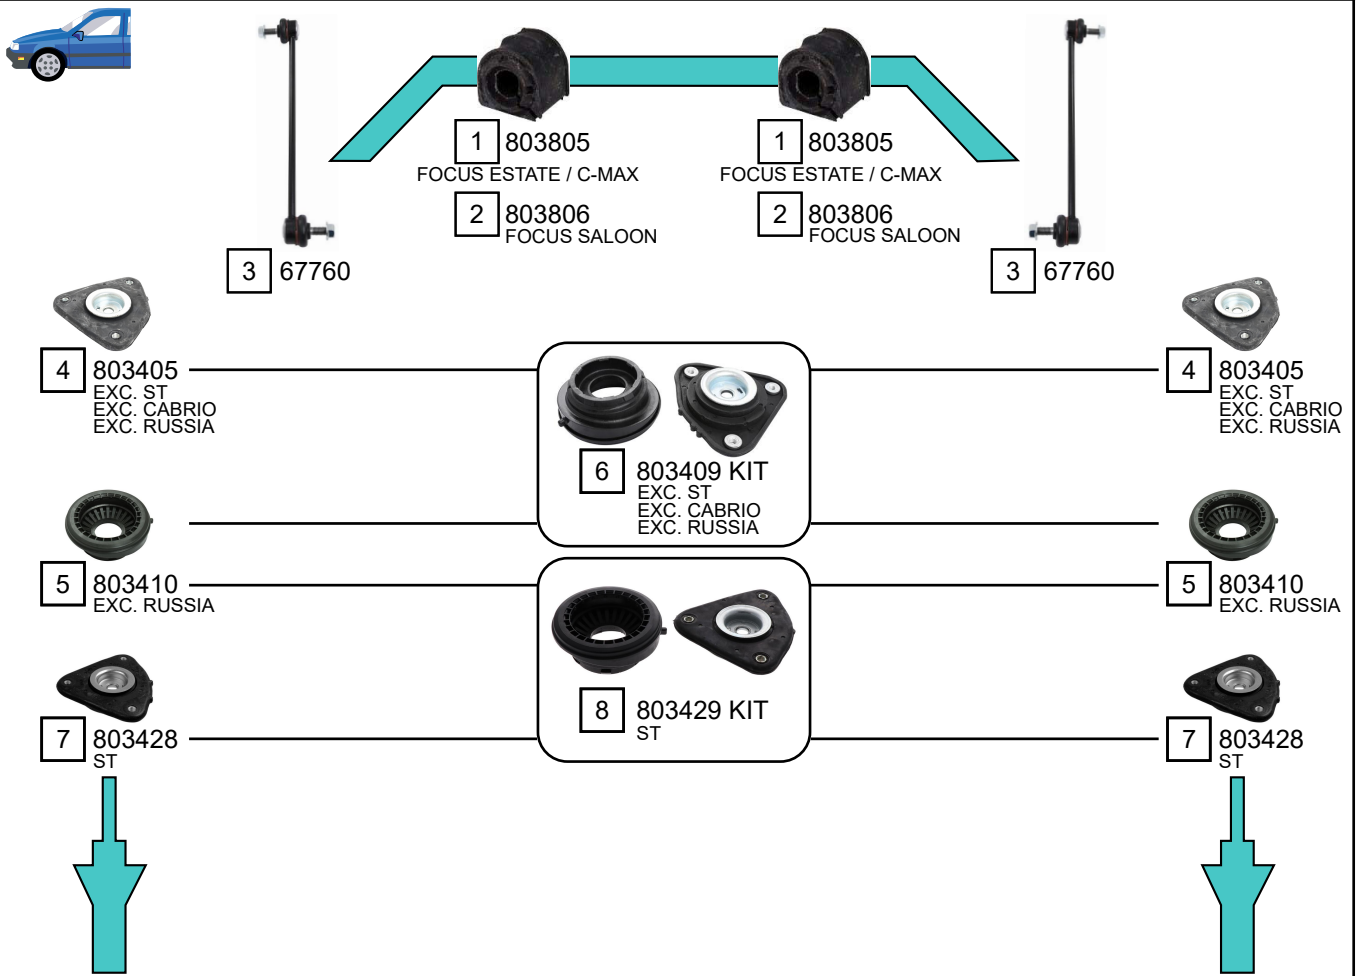

FOCUS II (CAP, CB4, CA5)
FOCUS C-MAX (CAP)

11/2004 - 09/2012
10/2003 - 03/2007

Ref.	Sidem Ref.	Description	OE-number	Measures	Ref.	Sidem Ref.	Description	OE-number	Measures
1	803805	stabiliser mounting	1 305 960	di:18	8	803429 KIT	strut mount kit	2 143 802	di:12.5 L:30.5
2	803806	stabiliser mounting	1 348 231	di:17	9	67034	tie rod end left	1 404 785	c:12.3 th:FM16X1.5R
3	67760	stabiliser link	1 851 900	L:298	10	67035	tie rod end right	1 388 549	c:12.3 th:FM16X1.5R
4	803405	strut mount	1 377 471	di:13 do:87 L:29	11	315.130	steering rack gaiter	1 334 215	D:54 d:15 L:206
5	803410	bearing	1 508 111	di:35 do:107 L:44	12	3410	axial joint	1 780 104	th:MM14X1.5R L:294
6	803409 KIT	strut mount kit	1 377 471 S1	di:13 L:59	13	307.237	steering rack gaiter	1 377 499	D:53 d:15 L:193
7	803428	strut mount	1 703 202	di:12.5 L:30.5	14	3411	axial joint	1 377 655	th:MM14X1.5R L:292