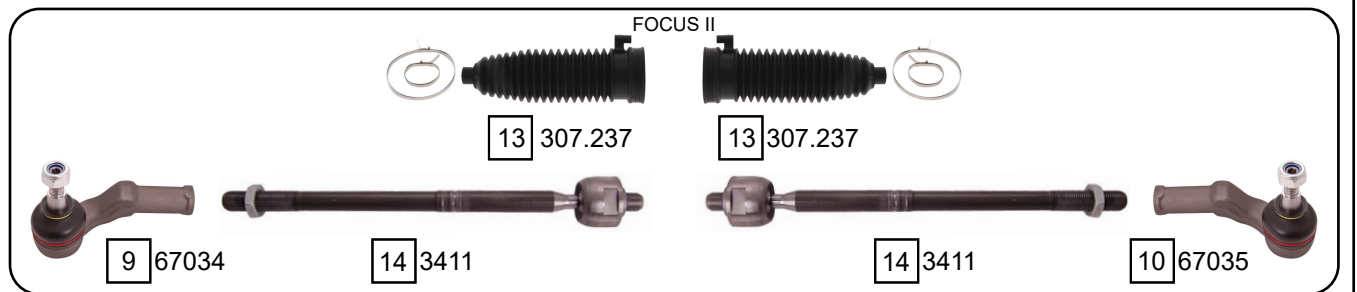

FOCUS II (CAP, CB4, CA5)
FOCUS C-MAX (CAP)

11/2004 - 09/2012
10/2003 - 03/2007

Ref.	Sidem Ref.	Description	OE-number	Measures	Ref.	Sidem Ref.	Description	OE-number	Measures
1	803805	stabiliser mounting	1 305 960	di:18	8	803429 KIT	strut mount kit	2 143 802	di:12.5 L:30.5
2	803806	stabiliser mounting	1 348 231	di:17	9	67034	tie rod end left	1 404 785	c:12.3 th:FM16X1.5R
3	67760	stabiliser link	1 851 900	L:298	10	67035	tie rod end right	1 388 549	c:12.3 th:FM16X1.5R
4	803405	strut mount	1 377 471	di:13 do:87 L:29	11	315.130	steering rack gaiter	1 334 215	D:54 d:15 L:206
5	803410	bearing	1 508 111	di:35 do:107 L:44	12	3410	axial joint	1 780 104	th:MM14X1.5R L:294
6	803409 KIT	strut mount kit	1 377 471 S1	di:13 L:59	13	307.237	steering rack gaiter	1 377 499	D:53 d:15 L:193
7	803428	strut mount	1 703 202	di:12.5 L:30.5	14	3411	axial joint	1 377 655	th:MM14X1.5R L:292