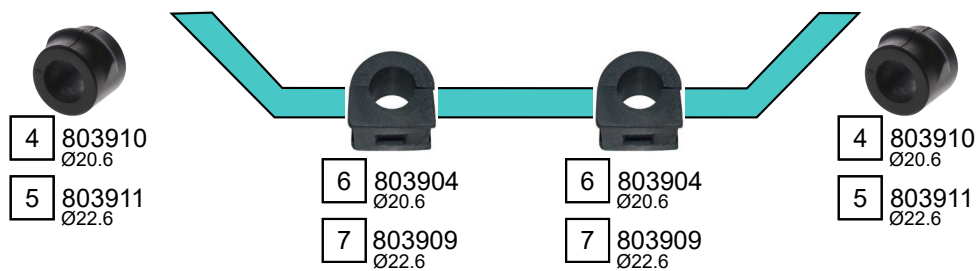

GALAXY (WGR)

05/1995 - 04/2006

| Ref. | Sidem Ref. | Description | OE-number | Measures | Ref. | Sidem Ref. | Description | OE-number | Measures |
|------|------------|---------------------|-----------|---------------|------|------------|---------------------|-----------|----------|
| 1 | 863707 | mounting axle body | 7 403 748 | di:17 | 5 | 803911 | stabilizer mounting | 1 097 530 | di:22.6 |
| 2 | 863304 | mounting axle body | 7 201 723 | di:21.5 do:96 | 6 | 803904 | stabilizer mounting | 1 001 713 | di:20.6 |
| 3 | 863622 | silentblock for TCA | 7 201 717 | di:14 do:35 | 7 | 803909 | stabilizer mounting | 1 097 529 | di:22.6 |
| 4 | 803910 | stabilizer mounting | 1 009 649 | di:20.6 | | | | | |