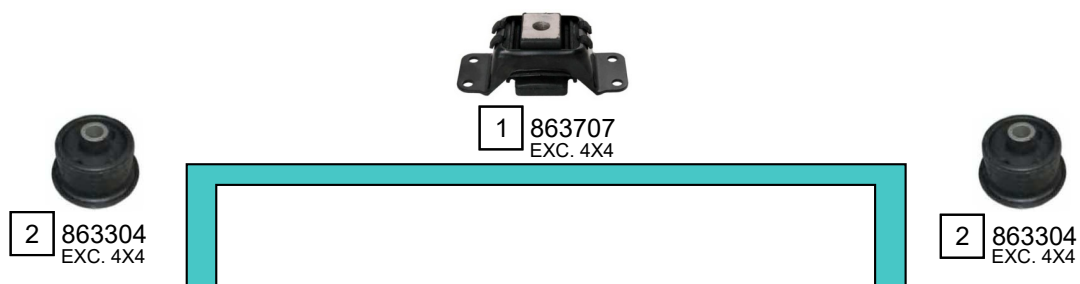

GALAXY (WGR)

05/1995 - 04/2006

| Ref. | Sidem Ref. | Description | OE-number | Measures | Ref. | Sidem Ref. | Description | OE-number | Measures |
|------|------------|---------------------|-----------|---------------|------|------------|---------------------|-----------|----------|
| 1 | 863707 | mounting axle body | 7 403 748 | di:17 | 5 | 803911 | stabilizer mounting | 1 097 530 | di:22.6 |
| 2 | 863304 | mounting axle body | 7 201 723 | di:21.5 do:96 | 6 | 803904 | stabilizer mounting | 1 001 713 | di:20.6 |
| 3 | 863622 | silentblock for TCA | 7 201 717 | di:14 do:35 | 7 | 803909 | stabilizer mounting | 1 097 529 | di:22.6 |
| 4 | 803910 | stabilizer mounting | 1 009 649 | di:20.6 | | | | | |