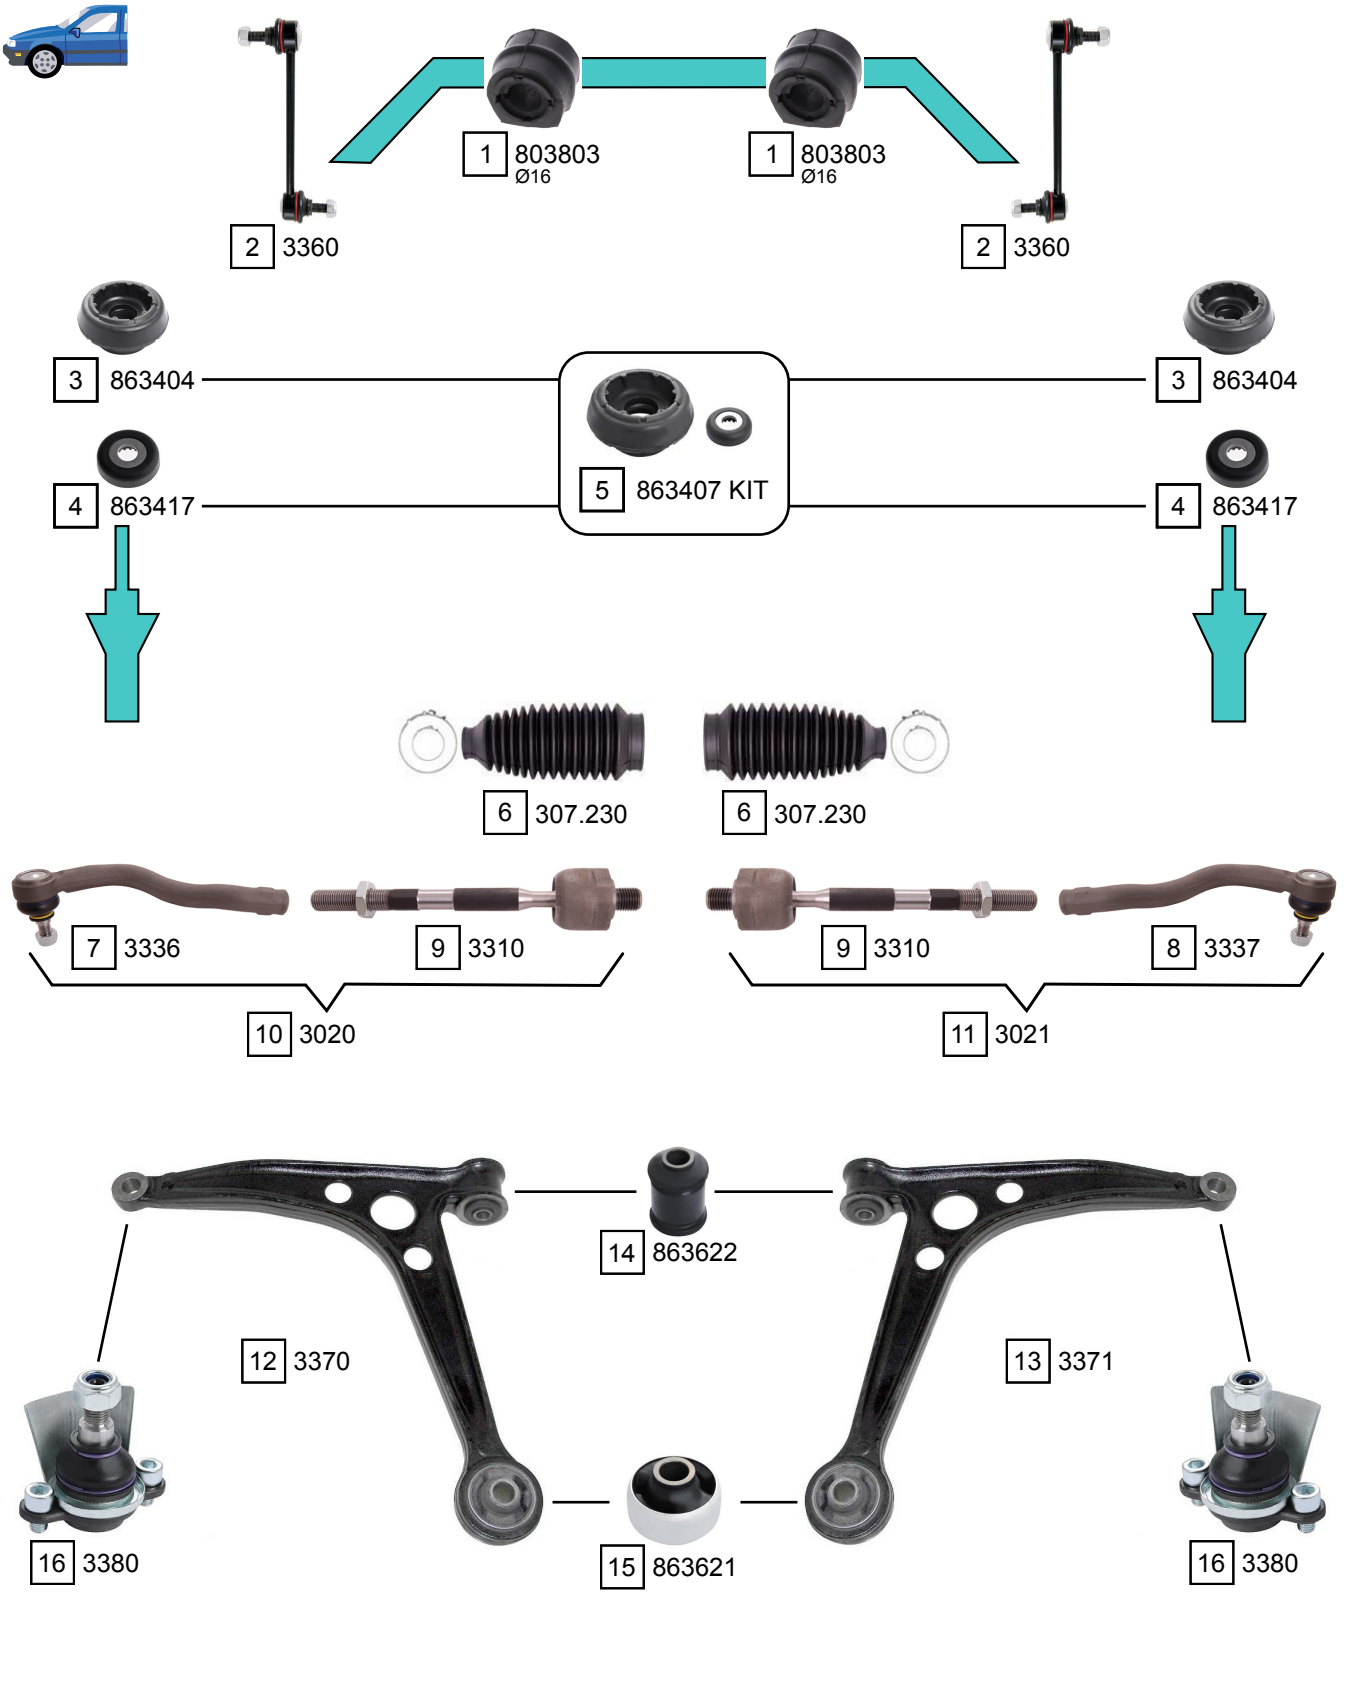

GALAXY (WGR)

05/1995 - 04/2006

Ref.	Sidem Ref.	Description	OE-number	Measures	Ref.	Sidem Ref.	Description	OE-number	Measures
1	803803	stabiliser mounting	7 200 957	di:16	9	3310	axial joint	Part of	th:MM14X1.5R L:185
2	3360	stabiliser link	1 361 653	L:205	10	3020	tie rod left	1 233 552	c:14.3 L:421
3	863404	strut mount	7 201 848	di:26.5 do:96.7 L:50	11	3021	tie rod right	1 233 553	c:14.3 L:421
4	863417	bearing	1 102 592	di:14.3 do:45.3 L:13.4	12	3370	TCA left wobj	1 007 602	c:18
5	863407 KIT	strut mount kit	7 201 848 S1	di:14.3 do:98 L:50	13	3371	TCA right wobj	1 012 632	c:18
6	307.230	steering rack gaiter	7 398 680	D:49 d:10 L:180	14	863622	silentblock for TCA	7 201 717	di:14 do:35
7	3336	tie rod end left	1 234 259	c:14.3 th:FM14x1.5R	15	863621	silentblock for TCA	1 044 571	di:18 do:60.4
8	3337	tie rod end right	1 234 258	c:14.3 th:FM14x1.5R	16	3380	ball joint	1 111 156	c:18.6