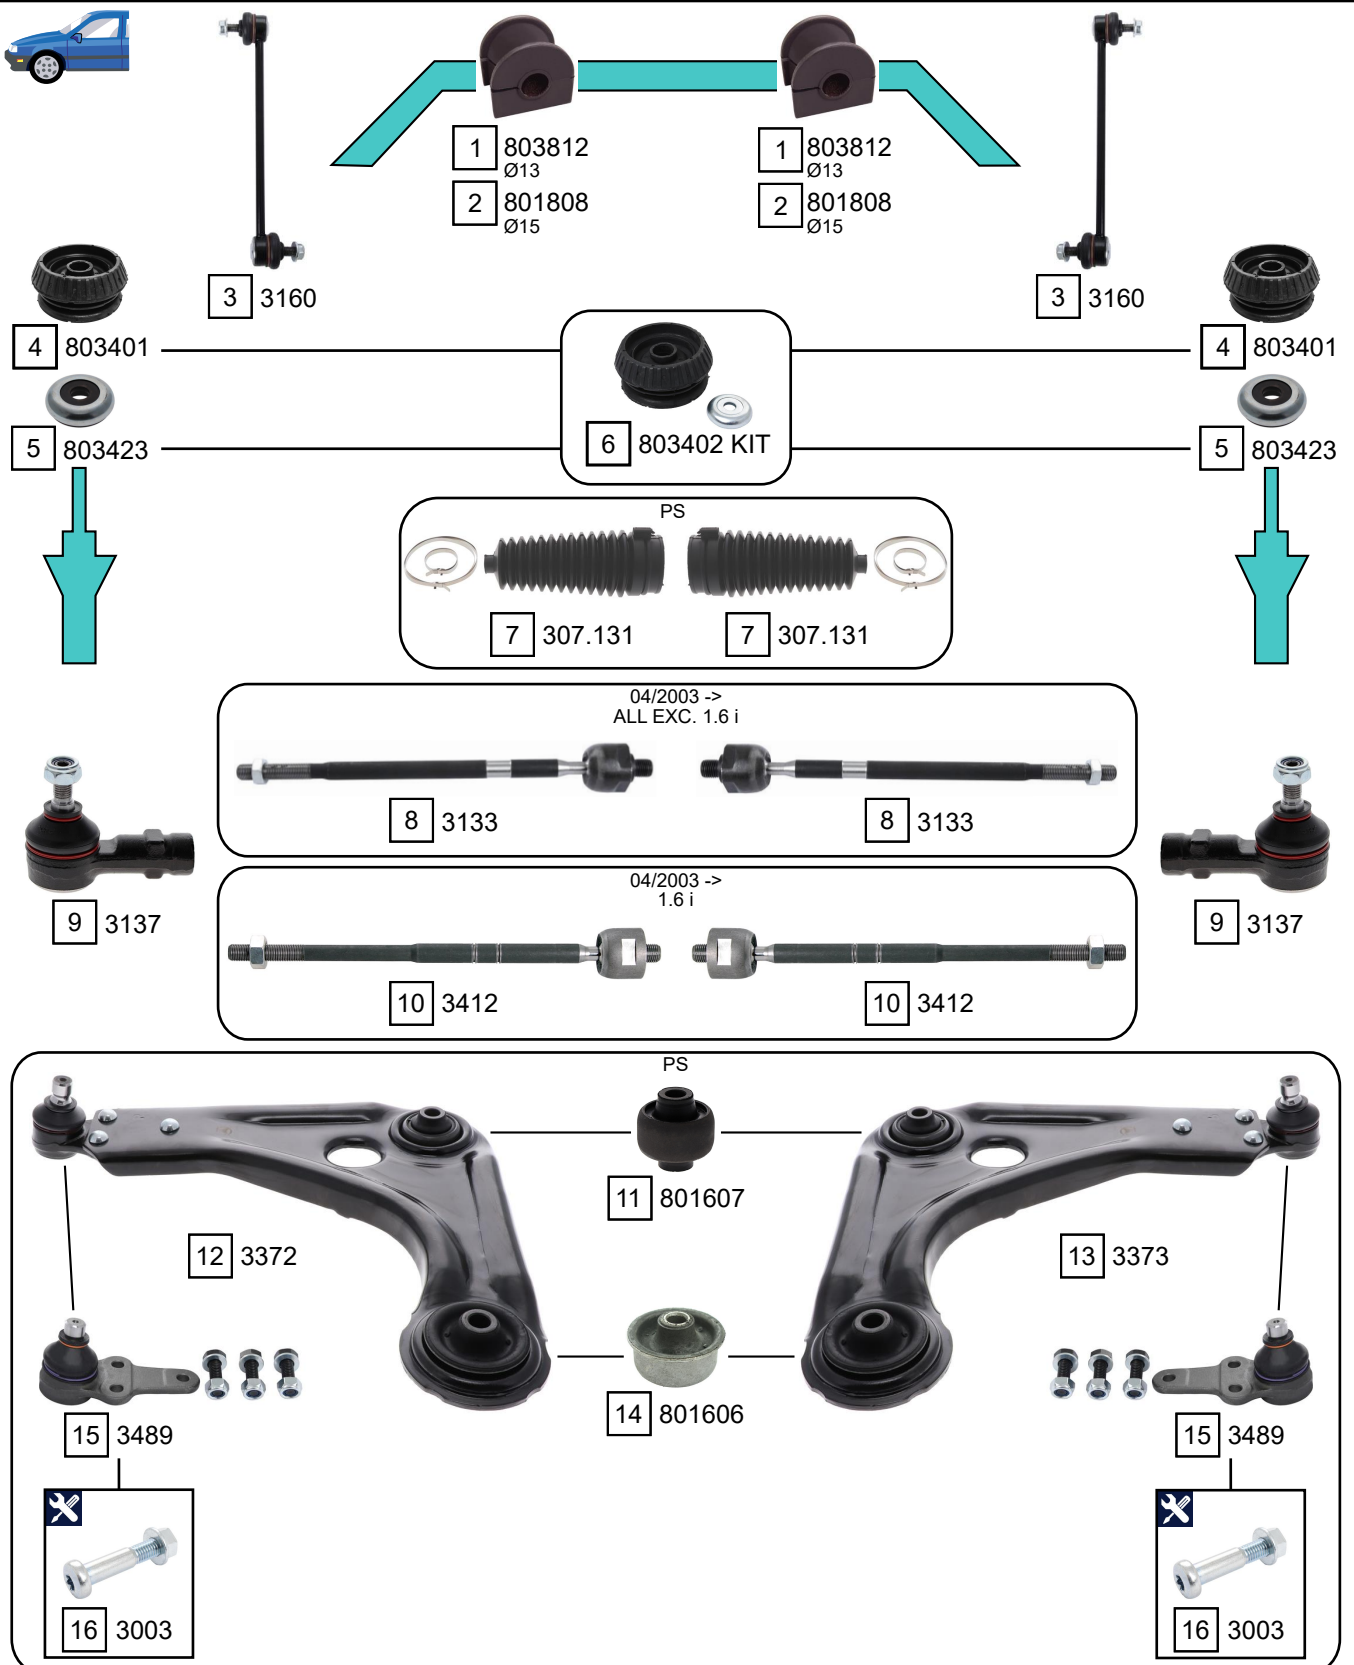

KA (RB_)

09/1996 - 11/2008

Ref.	Sidem Ref.	Description	OE-number	Measures	Ref.	Sidem Ref.	Description	OE-number	Measures
1	803812	stabiliser mounting	1 035 515	di:13	9	3412	axial joint	1 250 339	th:MM14x1.5R L:306
2	801808	stabiliser mounting	1 003 609	di:15	11	801607	silentblock for TCA	1 000 445	di:12.2 do:46
3	3160	stabiliser link	1 130 273	L:238	12	3372	TCA left wbj	1 448 622	c:16.5
4	803401	strut mount	1 013 794	di:23.3 do:97.5 L:50	13	3373	TCA right wbj	1 448 621	c:16.5
5	803402 KIT	strut mount kit	1 013 794 S1	di:12 do:98 L:50	14	801606	silentblock for TCA	1 035 929	di:12.1 do:54
6	307.131	steering rack gater	1 012 814	D:56 d:14 L:175	15	3489	ball joint	1 679 398	c:16.5
7	3137	tie rod end	1 034 417	c:11.7 th:1/2"x20UNFR	16	3003	mounting kit	6 080 625 S1	th:M10x1.5R L:58
8	3133	axial joint	4 048 739	th:MM14X1.5R L:300					