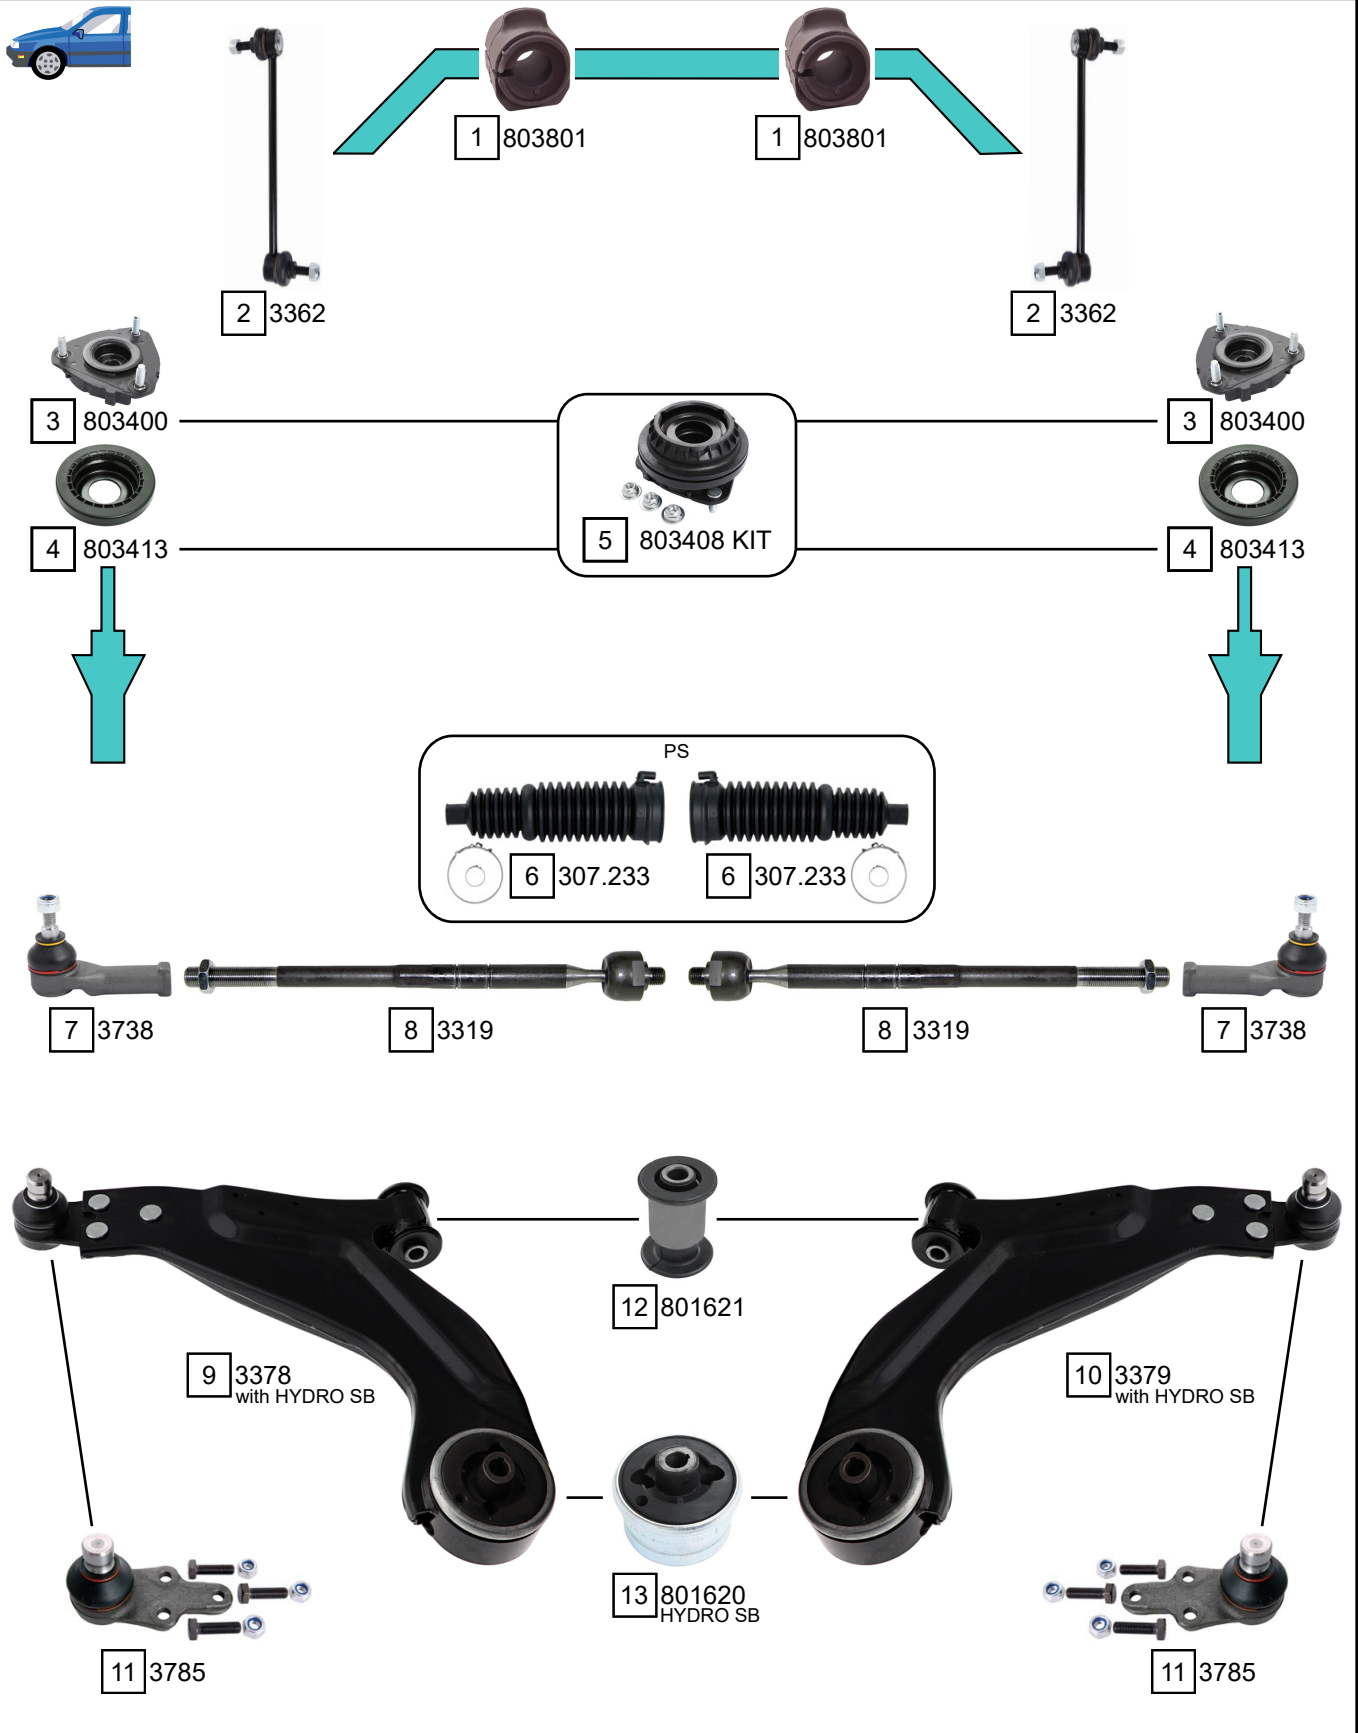

MONDEO III (B5Y,B4Y,BWY)

10/2000 - 06/2007

Ref.	Sidem Ref.	Description	OE-number	Measures	Ref.	Sidem Ref.	Description	OE-number	Measures
1	803801	stabiliser mounting	1 307 891	di:19	8	3319	axial joint	4 111 327	th:MM14X1.5R L:344
2	3362	stabiliser link	1 219 697	L:250	9	3378	TCA left wbj	1 522 130	c:21
3	803400	strut mount	4 609 099	di:13.2 L:35	10	3379	TCA right wbj	1 522 081	c:21
4	803413	bearing	4 986 166	di:35 do:107.5 L:36	11	3785	ball joint	1 679 376	c:21
5	803408 KIT	strut mount kit	4 609 099 S1	di:13.2	12	801621	silentblock for TCA	Part of	di:12.2 do:35.3
6	307.233	steering rack gaiter	4 775 683	D:55 d:17 L:218	13	801620	silentblock for TCA	Part of	di:12.1 do:77.3
7	3738	tie rod end	1 138 313	c:12.7 th:FM16X1.5R					