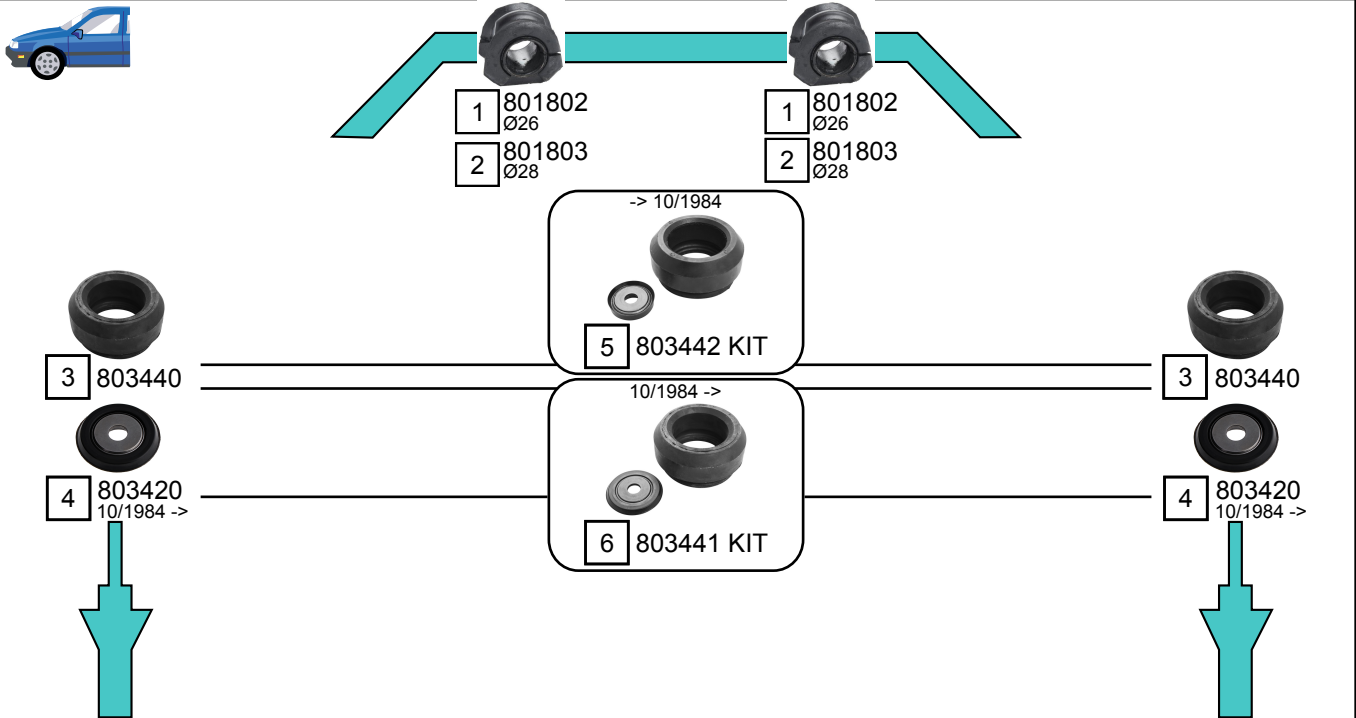

SIERRA

08/1982 - 02/1993

Ref.	Sidem Ref.	Description	OE-number	Measures	Ref.	Sidem Ref.	Description	OE-number	Measures
1	801802	stabilizer mounting	6 143 189	di:26	8	3231	tie rod end right	6 120 231	c:12.6 th:FM14x2R
2	801803	stabilizer mounting	1 630 507	di:27	9	3230 A	axial joint	6 185 336	th:MM14x1.5R L:277
3	803440	strut mount	6 150 277	di:53 do:93 L:50	10	3316	axial joint	6 185 338	th:MM14x1.5R L:291
4	803420	bearing	6 150 276	di:12.3 do:55 L:10.9	11	3282	TCA left wbj	5 021 461	c:14
5	803442 KIT	strut mount kit	6 150 277 S2	di:12 do:93	12	3283	TCA right wbj	5 021 460	c:14
6	803441 KIT	strut mount kit	6 150 277 S1	di:12 do:93	13	3282 CA KIT	silentblock kit	1 656 752 S1	
7	3230	tie rod end left	6 120 232	c:12.6 th:FM14x2R	14	3283 CA KIT	silentblock kit	Part of	