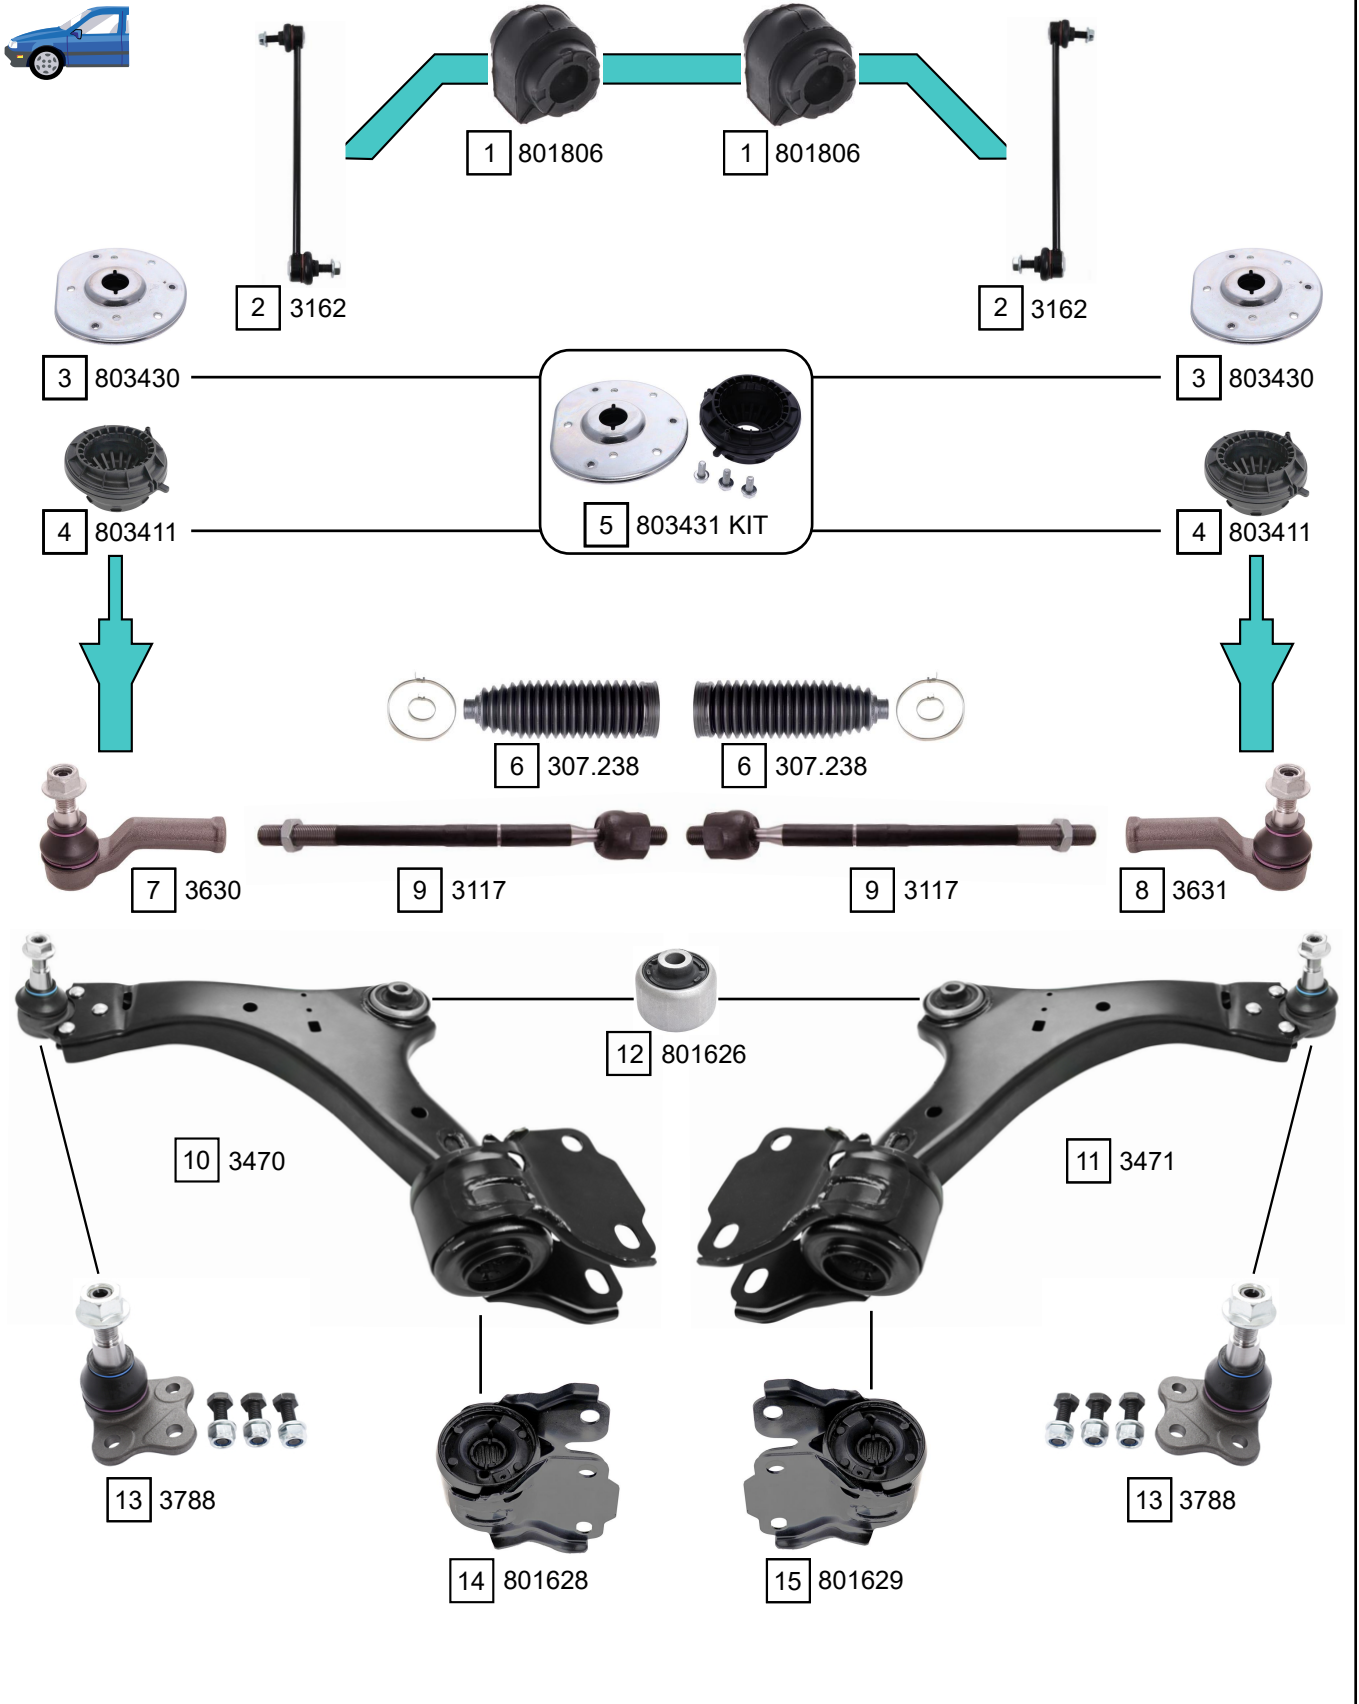

GALAXY (WA6)

05/2006 - 06/2015

Ref.	Sidem Ref.	Description	OE-number	Measures	Ref.	Sidem Ref.	Description	OE-number	Measures
1	801806	stabiliser mounting	1 478 582	di:22	9	3117	axial joint	1 596 574	th:MM16X1.5R L:313
2	3162	stabiliser link	1 377 849	L:298	10	3470	TCA left wbj	1 507 182	c:18
3	803430	strut mount	5 183 155	do:164.2 L:48.2	11	3471	TCA right wbj	1 507 181	c:18
4	803411	bearing	1 539 863	di:35 do:82 L:68.5	12	801626	silentblock for TCA	Part of	di:14.3 do:61
5	803431 KIT	strut mount kit	2 123 041	do:164 L:48	13	3788	ball joint	Part of	c:18
6	307.238	steering rack gaiter	1 433 372	D:52 d:16 L:194	14	801628	silentblock for TCA left	Part of	di:22 do:22
7	3630	tie rod end left	1 433 274	c:16.7 th:FM18X1.5R	15	801629	silentblock for TCA right	Part of	di:22 do:22
8	3631	tie rod end right	1 433 273	c:16.7 th:FM18X1.5R					