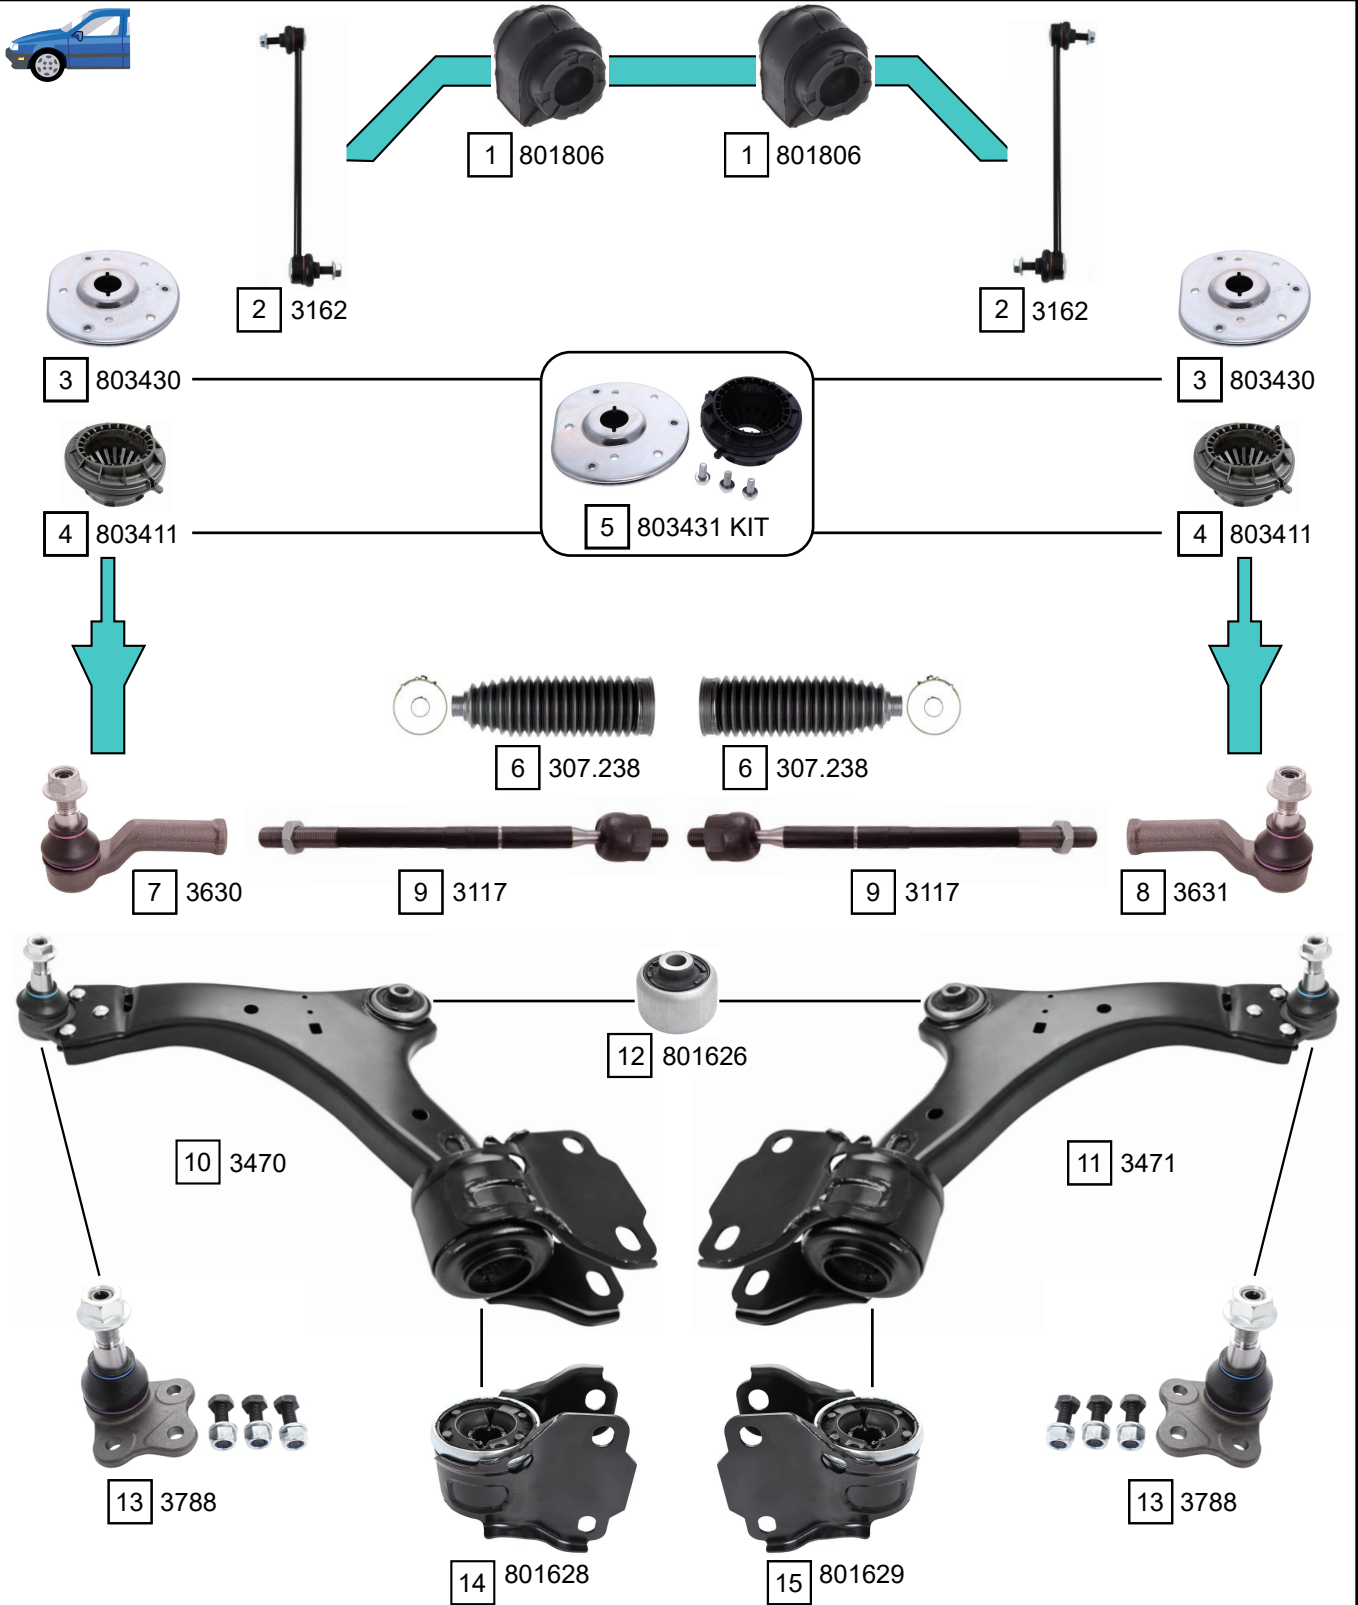

S-MAX (WA6)

05/2006 - 12/2014

Ref.	Sidem Ref.	Description	OE-number	Measures	Ref.	Sidem Ref.	Description	OE-number	Measures
1	801806	stabiliser mounting	1 478 582	di:22	9	3117	axial joint	1 596 574	th:MM16X1.5R L:313
2	3162	stabiliser link	1 377 849	L:298	10	3470	TCA left wbj	1 507 182	c:18
3	803430	strut mount	5 183 155	do:164.2 L:48.2	11	3471	TCA right wbj	1 507 181	c:18
4	803411	bearing	1 539 863	di:35 do:82 L:68.5	12	801626	silentblock for TCA	Part of	di:14.3 do:61
5	803431 KIT	strut mount kit	2 123 041	do:164.2 L:48.2	13	3788	ball joint	Part of	c:18
6	307.238	steering rack gaiter	1 433 372	D:52 d:16 L:194	14	801628	silentblock for TCA left	Part of	di:22 do:22
7	3630	tie rod end left	1 433 274	c:16.7 th:FM18X1.5R	15	801629	silentblock for TCA right	Part of	di:22 do:22
8	3631	tie rod end right	1 433 273	c:16.7 th:FM18X1.5R					