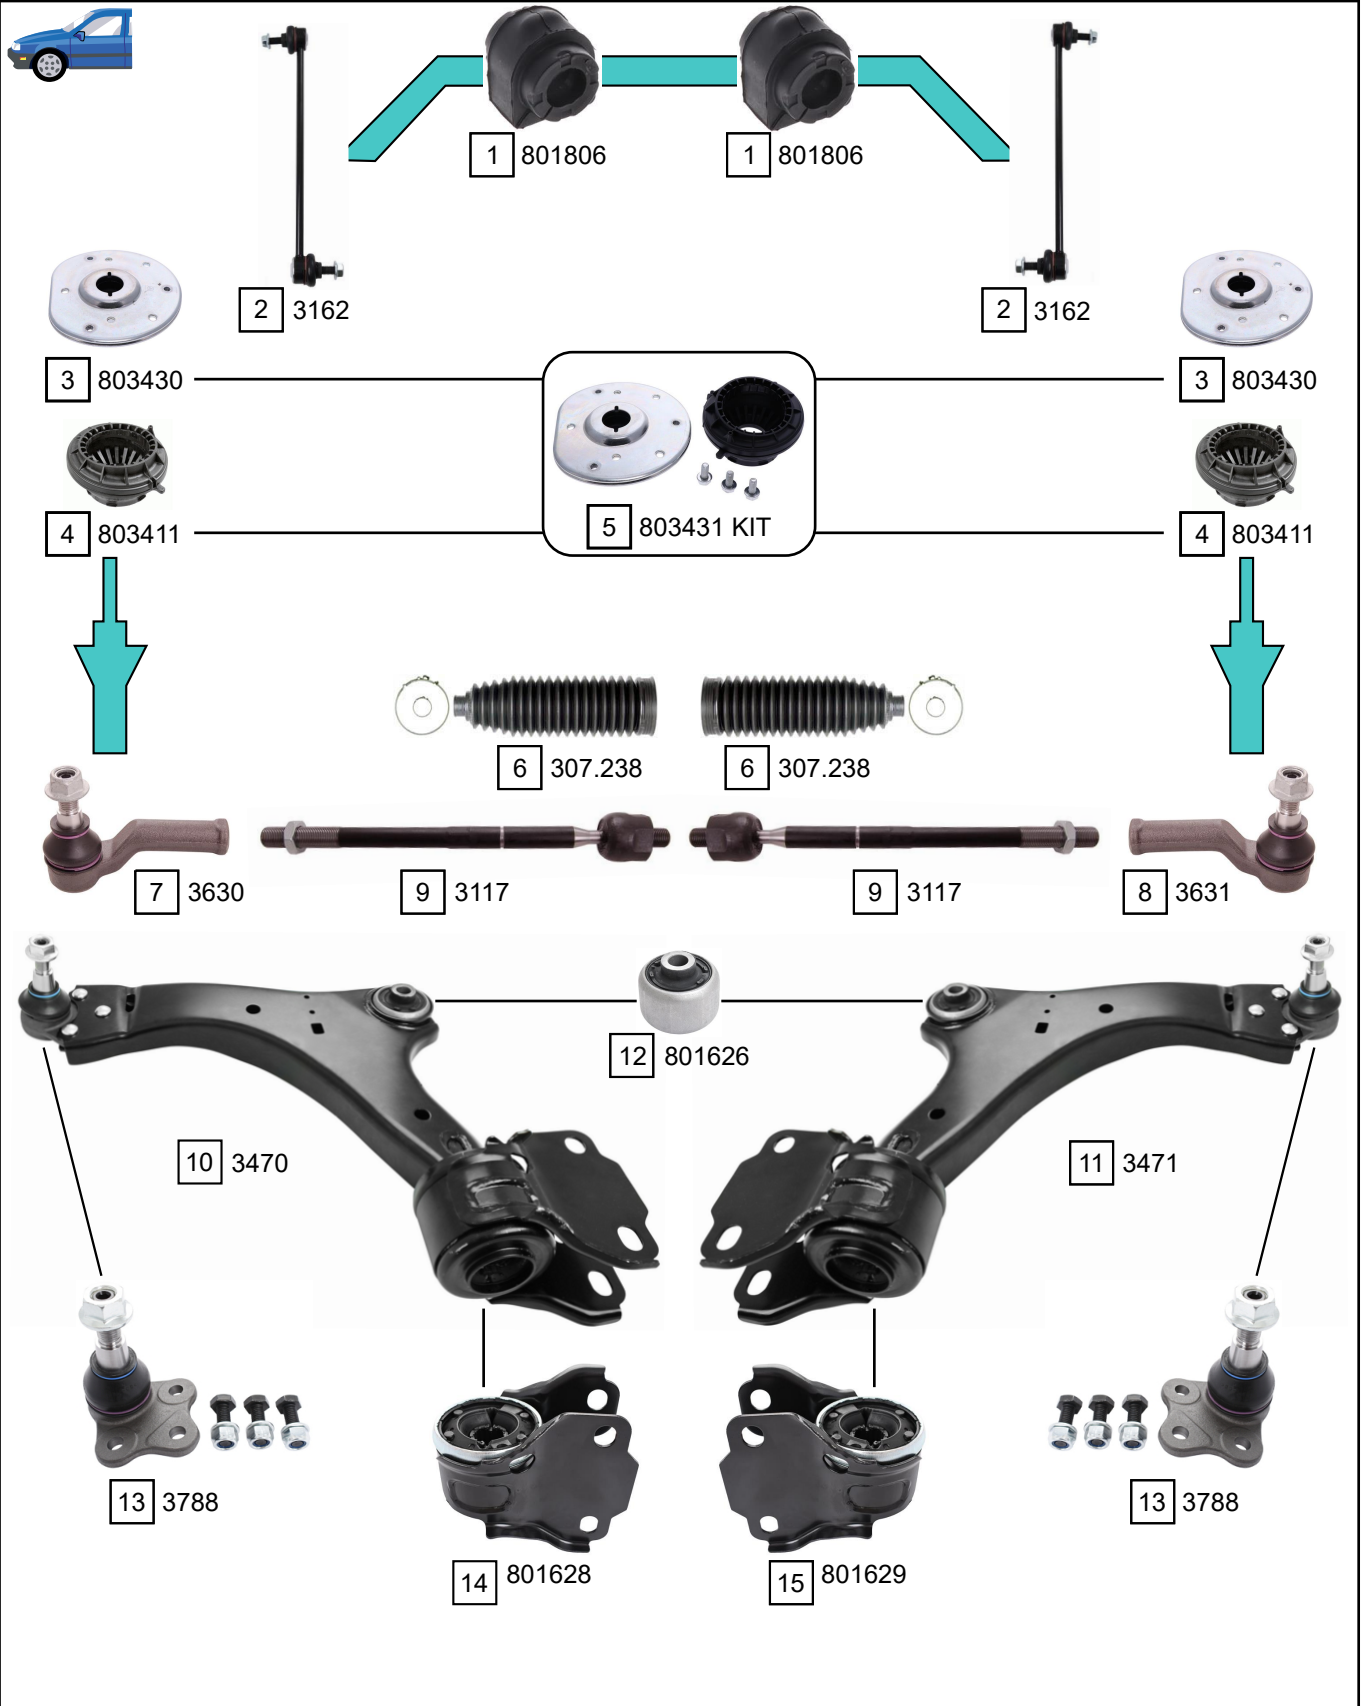

MONDEO IV (CA2)

03/2007 - 01/2015

Ref.	Sidem Ref.	Description	OE-number	Measures	Ref.	Sidem Ref.	Description	OE-number	Measures
1	801806	stabiliser mounting	1 478 582	di:22	9	3117	axial joint	1 596 574	th:MM16X1.5R L:313
2	3162	stabiliser link	1 377 849	L:298	10	3470	TCA left wbj	1 507 182	c:18
3	803430	strut mount	5 183 155	do:164.2 L:48.2	11	3471	TCA right wbj	1 507 181	c:18
4	803411	bearing	1 539 863	di:35 do:82 L:68.5	12	801626	silentblock for TCA	Part of	di:14.3 do:61
5	803431 KIT	strut mount kit	2 123 041	do:164.2 L:48.2	13	3788	ball joint	Part of	c:18
6	307.238	steering rack gaiter	1 433 372	D:52 d:16 L:194	14	801628	silentblock for TCA left	Part of	di:22 do:22
7	3630	tie rod end left	1 433 274	c:16.7 th:FM18X1.5R	15	801629	silentblock for TCA right	Part of	di:22 do:22
8	3631	tie rod end right	1 433 273	c:16.7 th:FM18X1.5R					