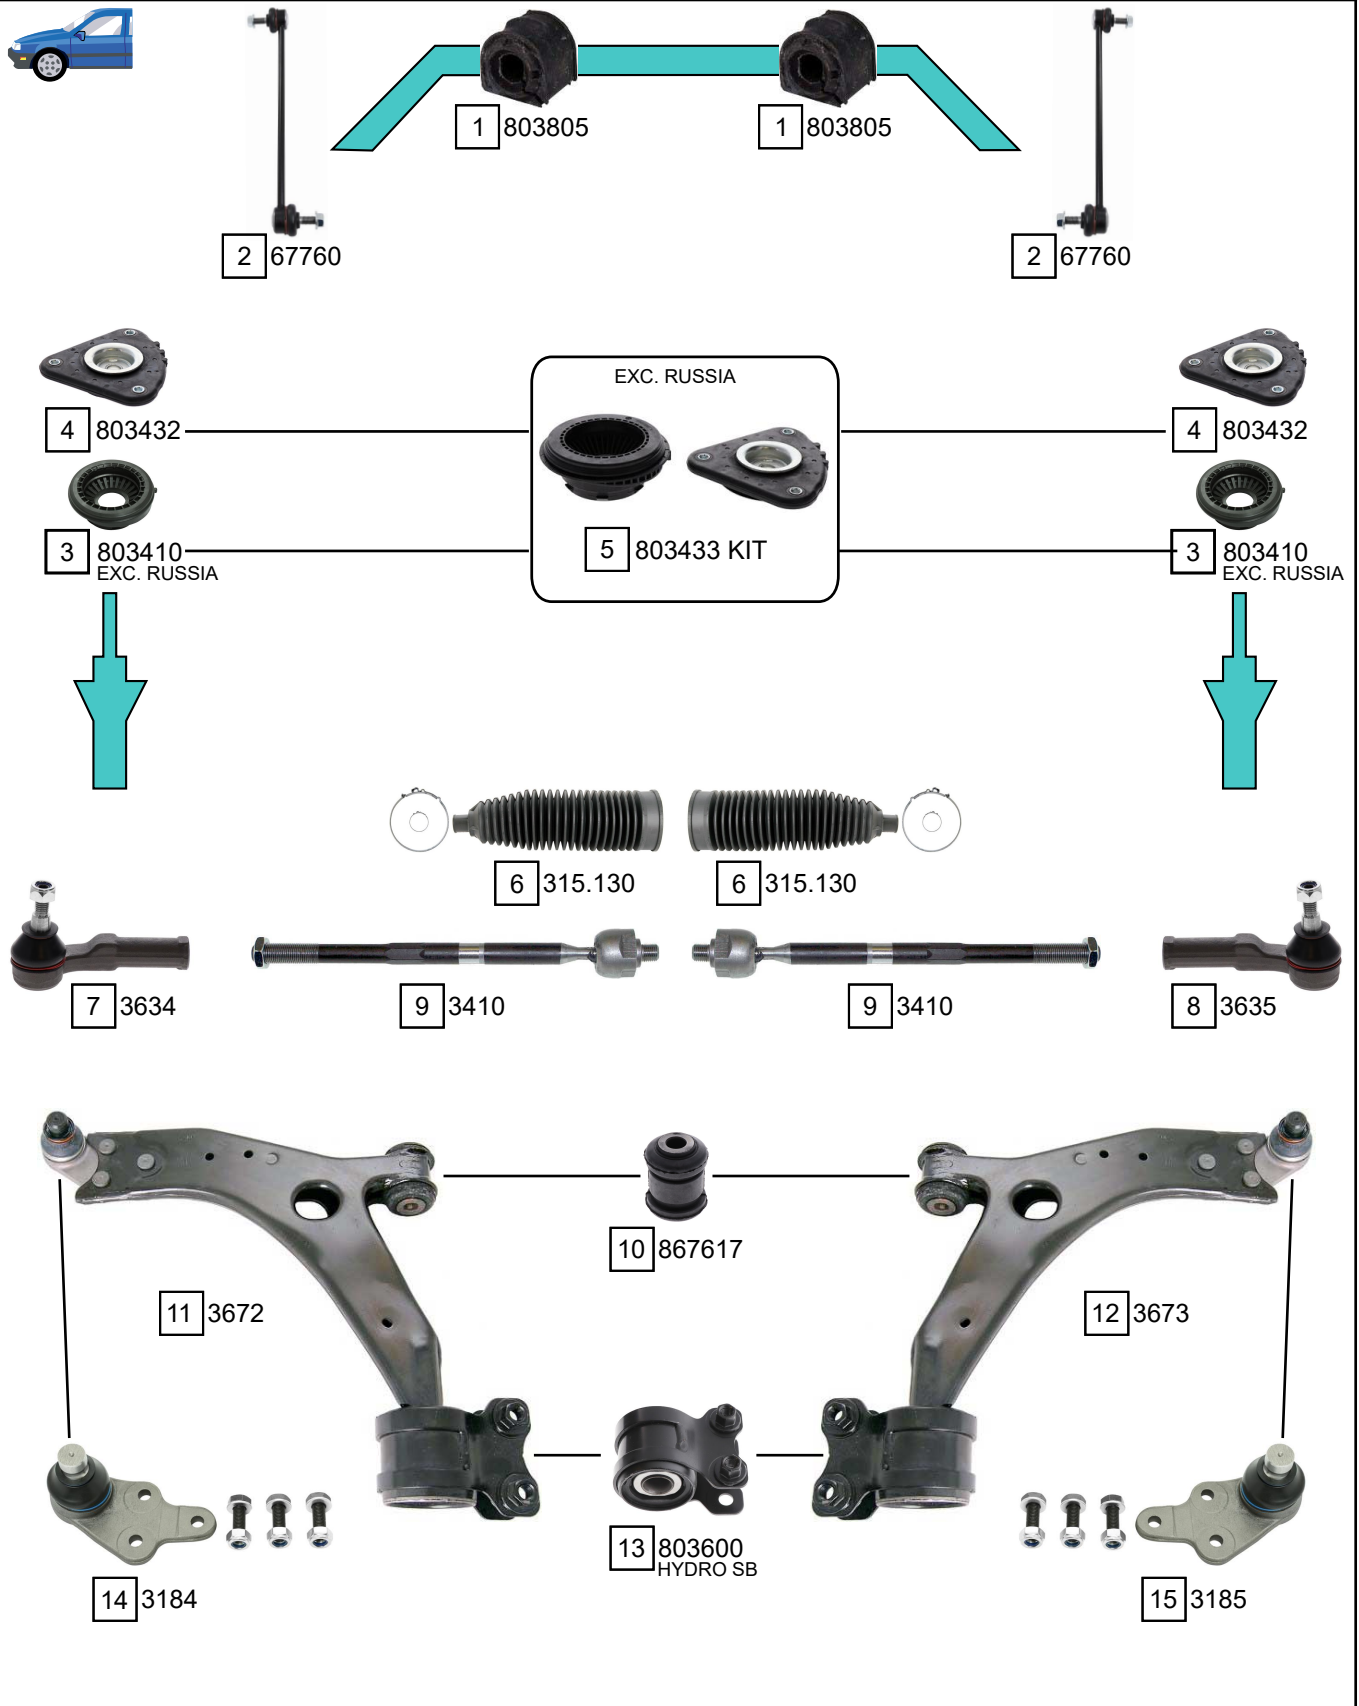

KUGA I (CBV)

03/2008 - 12/2012

Ref.	Sidem Ref.	Description	OE-number	Measures	Ref.	Sidem Ref.	Description	OE-number	Measures
1	803805	stabiliser mounting	1 305 960	di:18	9	3410	axial joint	1 780 104	th:MM14X1.5R L:294
2	67760	stabiliser link	1 851 900	L:298	10	867617	silentblock for TCA	Part of	di:14.2 do:40.5
3	803410	bearing	1 508 111	di:35 do:107 L:44	11	3672	TCA left wbj	1 723 324	c:21
4	803432	strut mount	2 036 136	di:12.8 do:58.5 L:30	12	3673	TCA right wbj	1 723 323	c:21
5	803433 KIT	strut mount kit	2 036 136 S1	di:12.8 do:58.5 L:30	13	803600	silentblock for TCA	1 502 084	di:22
6	315.130	steering rack gaiter	1 334 215	D:54 d:15 L:206	14	3184	ball joint left	Part of	c:21
7	3634	tie rod end left	1 541 488	c:12.4 th:FM16x1.5R	15	3185	ball joint right	Part of	c:21
8	3635	tie rod end right	1 541 485	c:12.4 th:FM16x1.5R					