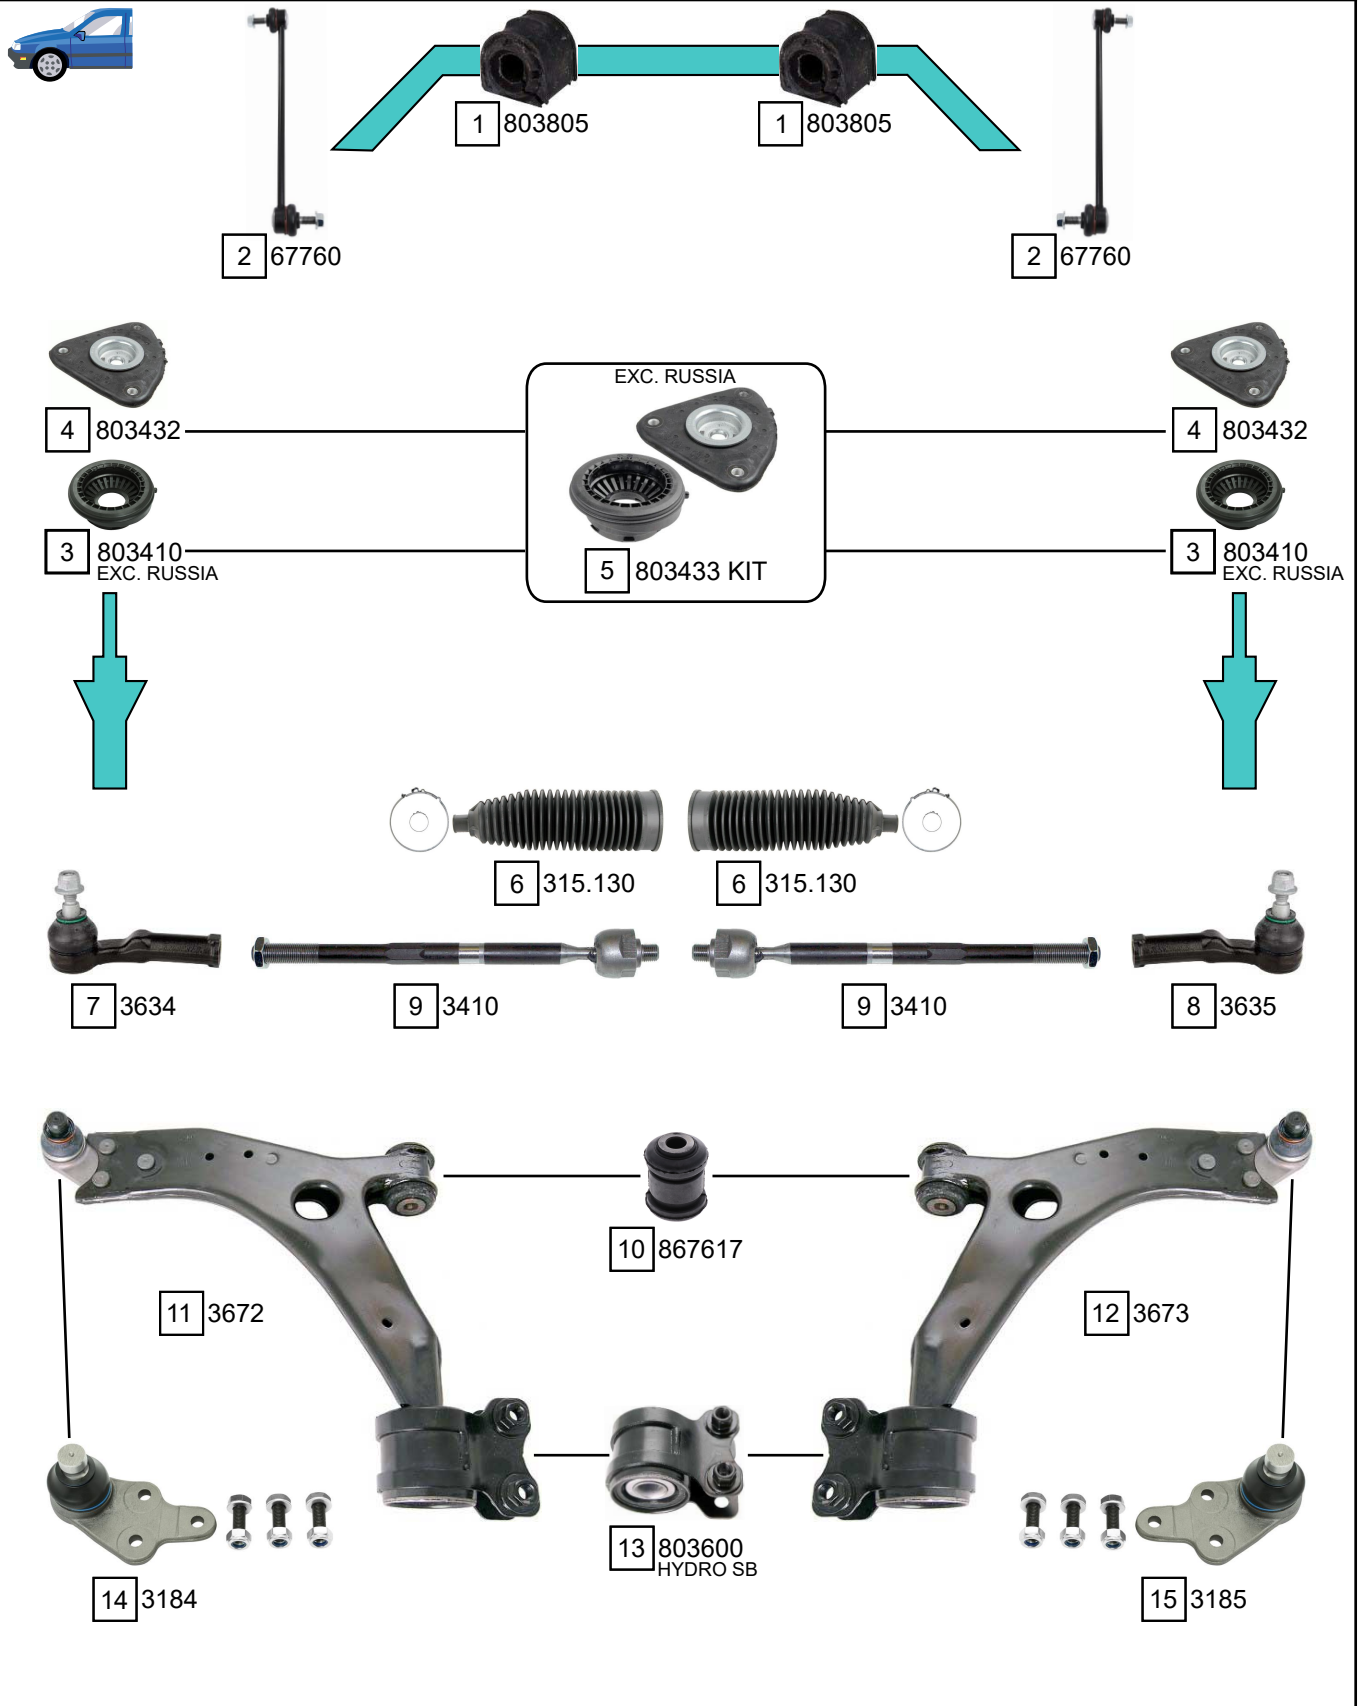

KUGA I (CBV)

03/2008 - 12/2012

Ref.	Sidem Ref.	Description	OE-number	Measures	Ref.	Sidem Ref.	Description	OE-number	Measures
1	803805	stabiliser mounting	1 305 960	di:18	9	3410	axial joint	1 780 104	th:MM14X1.5R L:294
2	67760	stabiliser link	1 851 900	L:298	10	867617	silentblock for TCA	Part of	di:14.2 do:40.5
3	803410	bearing	1 508 111	di:35 do:107 L:44	11	3672	TCA left wbj	1 723 324	c:21
4	803432	strut mount	2 036 136	di:12.8 do:58.5 L:30	12	3673	TCA right wbj	1 723 323	c:21
5	803433 KIT	strut mount kit	2 036 136 S1	di:12.8 do:58.5 L:30	13	803600	silentblock for TCA	1 502 084	di:22
6	315.130	steering rack gaiter	1 334 215	D:54 d:15 L:206	14	3184	ball joint left	Part of	c:21
7	3634	tie rod end left	1 541 488	c:12.4 th:FM16x1.5R	15	3185	ball joint right	Part of	c:21
8	3635	tie rod end right	1 541 485	c:12.4 th:FM16x1.5R					