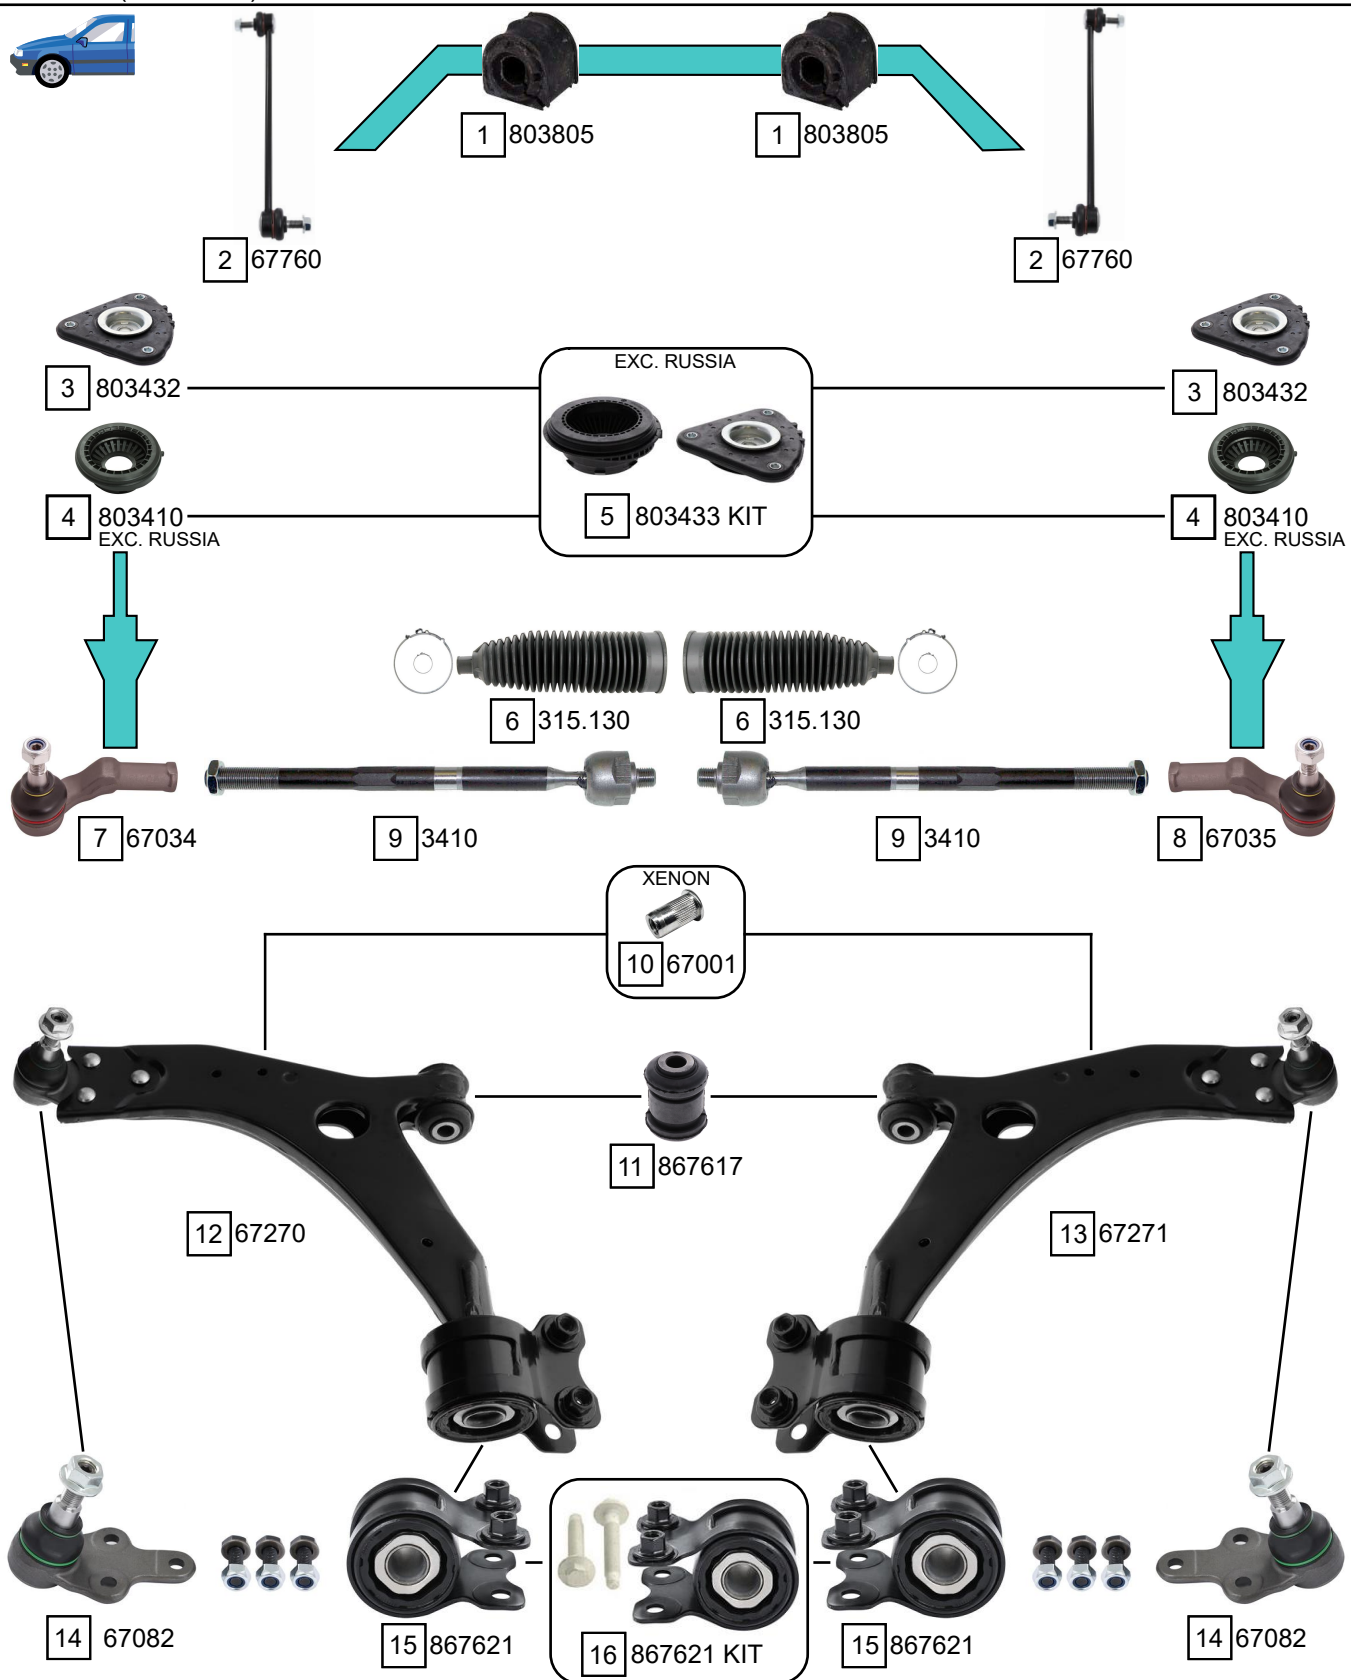

C-MAX I (CB3, DM2)

02/2007 - 09/2010

Ref.	Sidem Ref.	Description	OE-number	Measures	Ref.	Sidem Ref.	Description	OE-number	Measures
1	803805	stabiliser mounting	1 305 960	di:18	9	3410	axial joint	1 780 104	th:MM14X1.5R L:294
2	67760	stabiliser link	1 851 900	L:298	10	67001	mounting kit	1 353 196	L:17
3	803432	strut mount	2 036 136	di:12.8 do:58.5 L:30	11	867617	silentblock for TCA	Part of	di:14.2 do:40.5
4	803410	bearing	1 508 111	di:35 do:107 L:44	12	67270	TCA left wbj	1 570 285	c:18
5	803433 KIT	strut mount kit	2 036 136 S1	di:12.8 do:58.5 L:30	13	67271	TCA right wbj	1 570 284	c:18
6	315.130	steering rack gaiter	1 334 215	D:54 d:15 L:206	14	67082	ball joint	1 679 388	c:18
7	67034	tie rod end left	1 404 785	c:12.3 th:FM16X1.5R	15	867621	silentblock for TCA	Part of	di:22
8	67035	tie rod end right	1 388 549	c:12.3 th:FM16X1.5R	16	867621 KIT	silentblock kit	Part of	