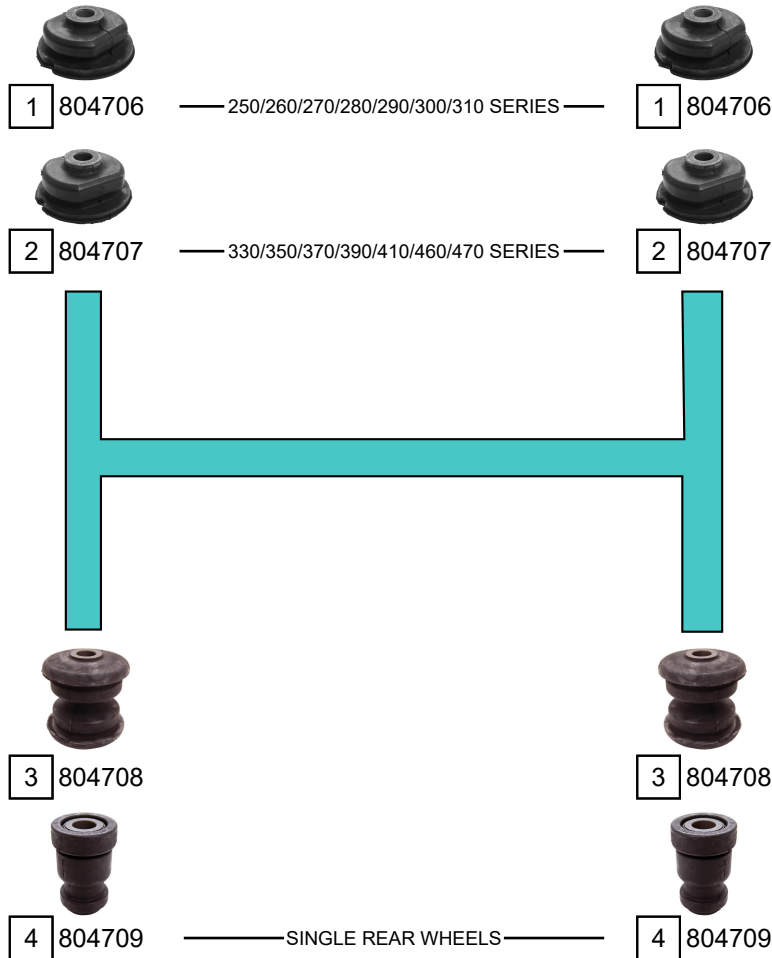

TRANSIT 2T (TTG)

05/2014 - 05/2019

Ref.	Sidem Ref.	Description	OE-number	Measures	Ref.	Sidem Ref.	Description	OE-number	Measures
1	804706	spring bush	1 847 580	di:16.1 do:70	5	4263	stabiliser link	1 849 811	L:349
2	804707	spring bush	1 850 274	di:16.1 do:70	6	804901	stabiliser mounting	1 810 738	di:24
3	804708	spring bush	1 818 034	di:14.1 do:56	7	804902	stabiliser mounting	1 810 736	di:31
4	804709	spring bush	1 818 050	di:14.1 do:35					