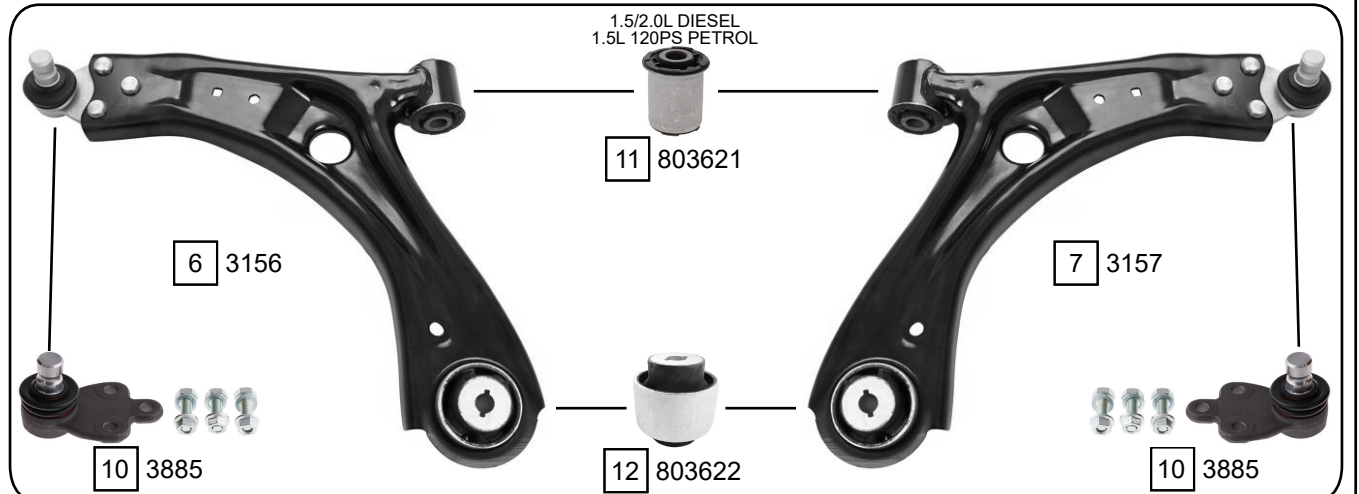

FOCUS IV (CGE)

01/2018 ->

Ref.	Sidem Ref.	Description	OE-number	Measures	Ref.	Sidem Ref.	Description	OE-number	Measures
1	3364	stabiliser link	5 182 780	L:299	8	3158	TCA left wbj	2 216 267	c:21
2	303.030	steering rack gaiter	2 194 048	D:54 d:16 L:185	9	3159	TCA right wbj	2 216 265	c:21
3	3638	tie rod end left	2 194 040	c:12.4 th:FM16X1.5R	10	3885	ball joint	Part of	c:21
4	3639	tie rod end right	2 194 042	c:12.4 th:FM16X1.5R	11	803621	silentblock for TCA	Part of	di:16.2 do:42
5	3418	axial joint	Part of	th:MM16X1.5R L:289	12	803622	silentblock for TCA	2 216 261	di:14.3 do:64
6	3156	TCA left wbj	2 203 138	c:21	13	803623	silentblock for TCA	2 216 263	di:14.3 do:78
7	3157	TCA right wbj	2 203 137	c:21					