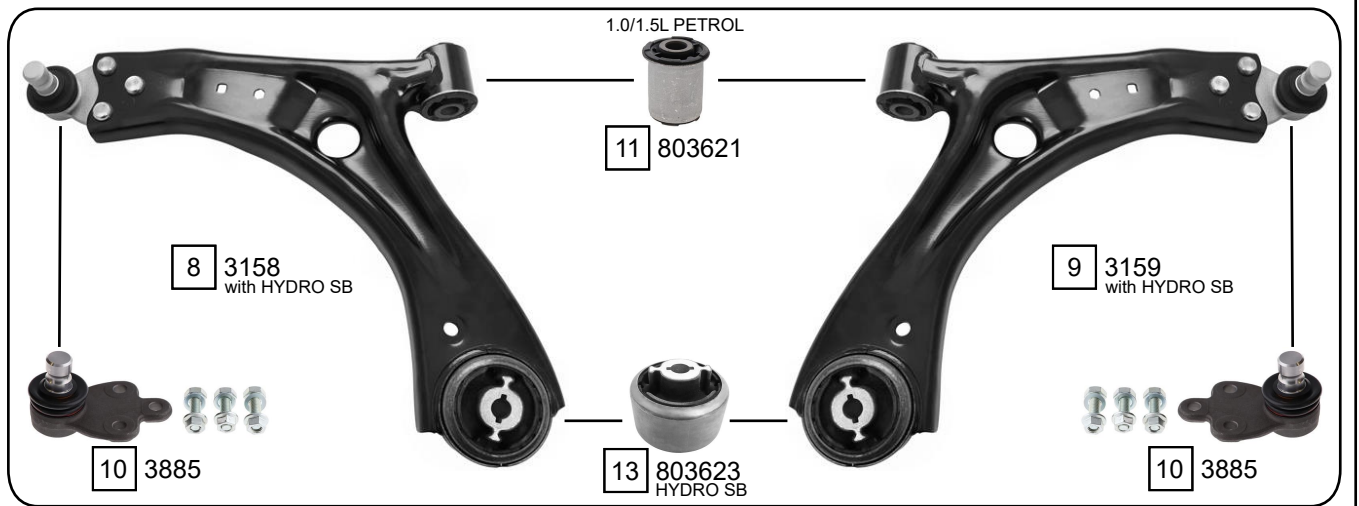

FOCUS IV (CGE)

01/2018 ->

Ref.	Sidem Ref.	Description	OE-number	Measures	Ref.	Sidem Ref.	Description	OE-number	Measures
1	3364	stabiliser link	5 182 780	L:299	8	3158	TCA left wbj	2 216 267	c:21
2	303.030	steering rack gaiter	2 194 048	D:54 d:16 L:185	9	3159	TCA right wbj	2 216 265	c:21
3	3638	tie rod end left	2 194 040	c:12.4 th:FM16X1.5R	10	3885	ball joint	Part of	c:21
4	3639	tie rod end right	2 194 042	c:12.4 th:FM16X1.5R	11	803621	silentblock for TCA	Part of	di:16.2 do:42
5	3418	axial joint	Part of	th:MM16X1.5R L:289	12	803622	silentblock for TCA	2 216 261	di:14.3 do:64
6	3156	TCA left wbj	2 203 138	c:21	13	803623	silentblock for TCA	2 216 263	di:14.3 do:78
7	3157	TCA right wbj	2 203 137	c:21					