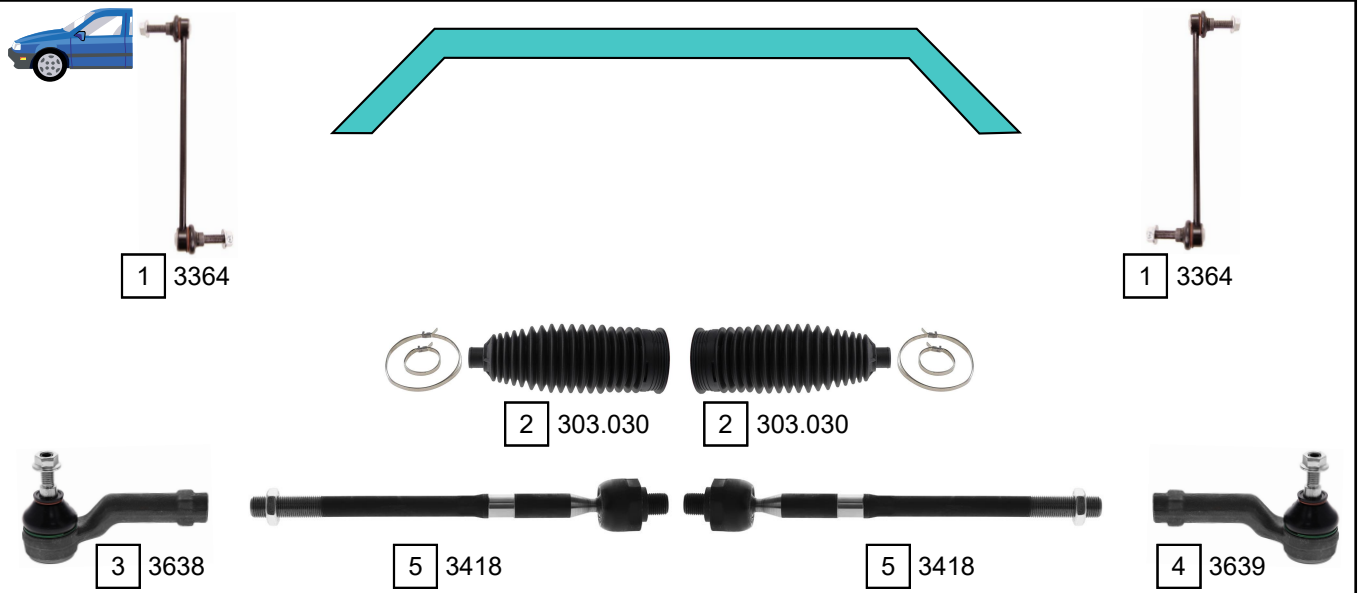

FOCUS IV (CGE)

01/2018 ->

Ref.	Sidem Ref.	Description	OE-number	Measures	Ref.	Sidem Ref.	Description	OE-number	Measures
1	3364	stabiliser link	5 182 780	L:299	8	3158	TCA left wbj	2 216 267	c:21
2	303.030	steering rack gaiter	2 194 048	D:54 d:16 L:185	9	3159	TCA right wbj	2 216 265	c:21
3	3638	tie rod end left	2 194 040	c:12.4 th:FM16X1.5R	10	3885	ball joint	Part of	c:21
4	3639	tie rod end right	2 194 042	c:12.4 th:FM16X1.5R	11	803621	silentblock for TCA	Part of	di:16.2 do:42
5	3418	axial joint	Part of	th:MM16X1.5R L:289	12	803622	silentblock for TCA	2 216 261	di:14.3 do:64
6	3156	TCA left wbj	2 203 138	c:21	13	803623	silentblock for TCA	2 216 263	di:14.3 do:78
7	3157	TCA right wbj	2 203 137	c:21					