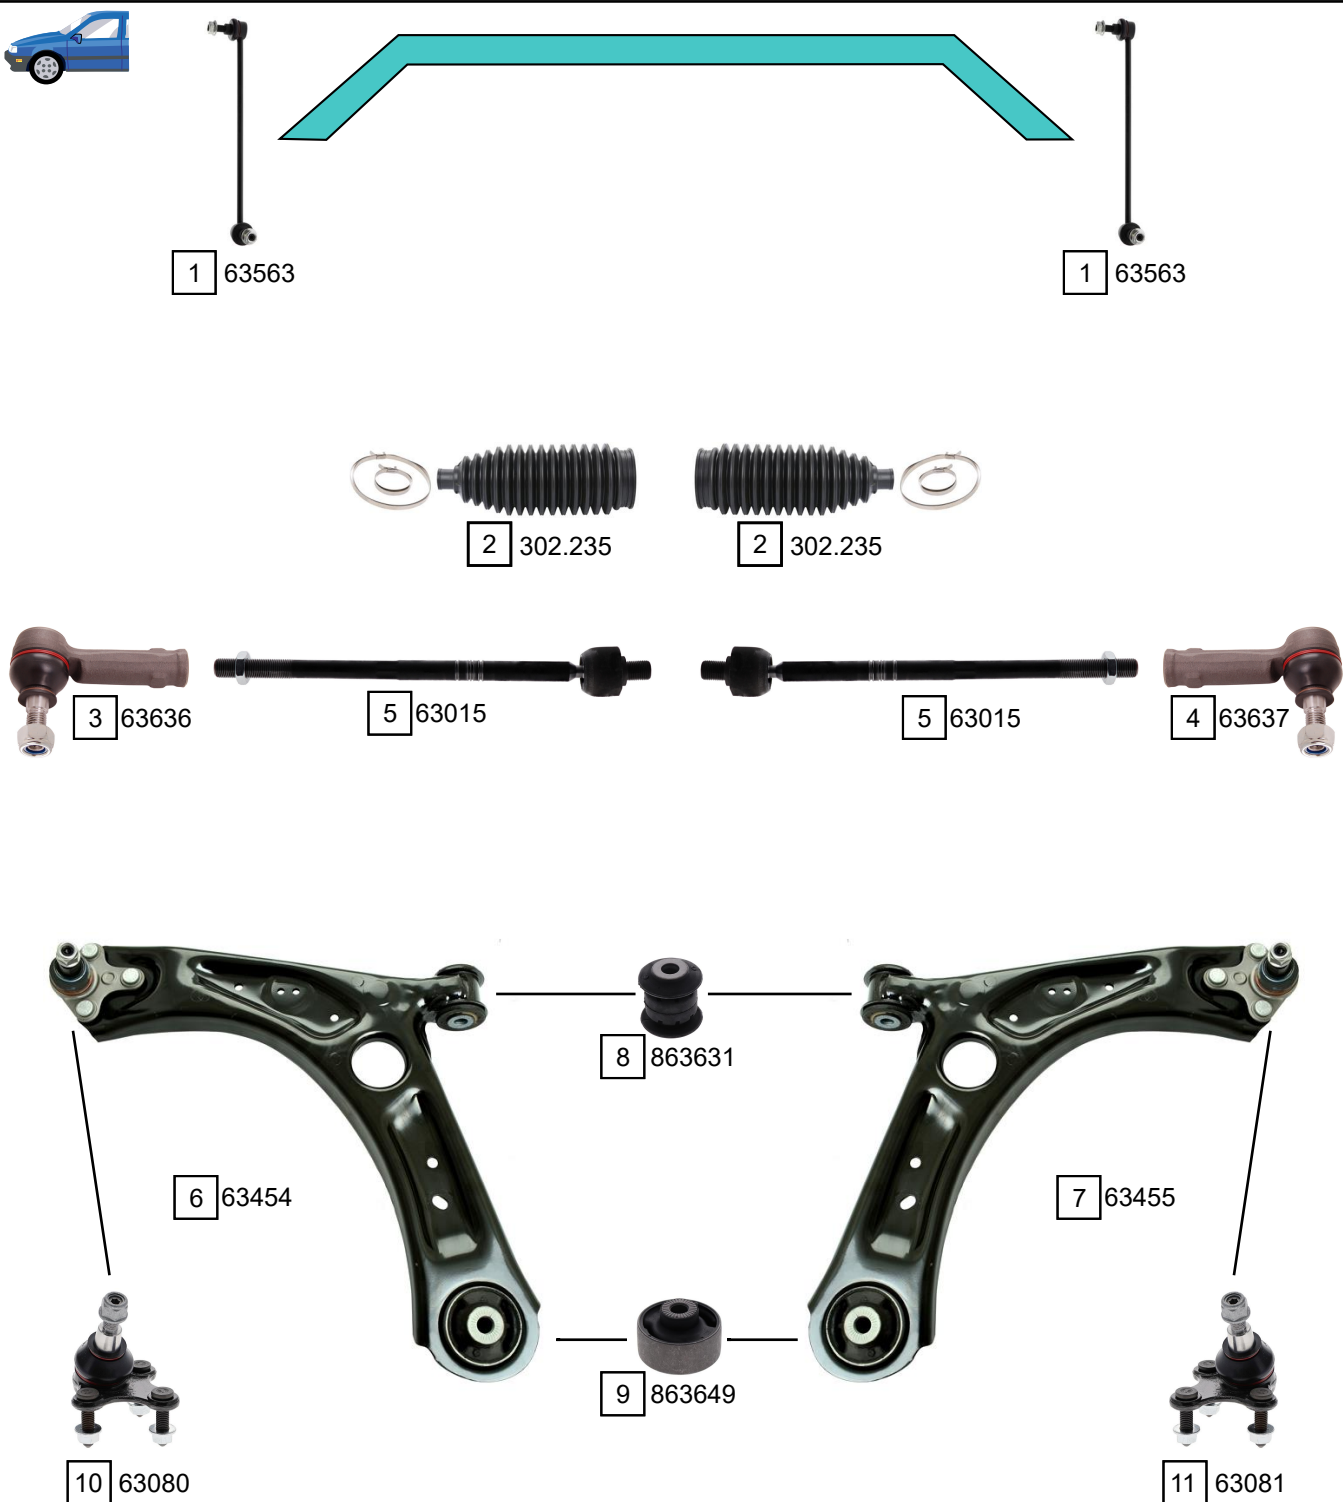

TRANSIT CONNECT (CFJ)

04/2024 ->

Ref.	Sidem Ref.	Description	OE-number	Measures	Ref.	Sidem Ref.	Description	OE-number	Measures
1	63563	stabiliser link	2 550 421	L:335	6	63454	TCA left wbj	2 556 831	c:18
2	302.235	steering rack gaiter	2 560 561	D:54 d:16 L:191	7	63455	TCA right wbj	2 556 829	c:18
3	63636	tie rod end left	2 560 576	c:14.7 th:FM16X1.5R	8	863631	silentblock for TCA	2 568 468	di:12.1 do:40
4	63637	tie rod end right	2 560 578	c:14.7 th:FM16X1.5R	9	863649	silentblock for TCA	2 556 851	di:13 do:65
5	63015	axial joint	2 560 580	th:MM16X1.5R L:330	10	63080	ball joint left	2 553 416	c:18