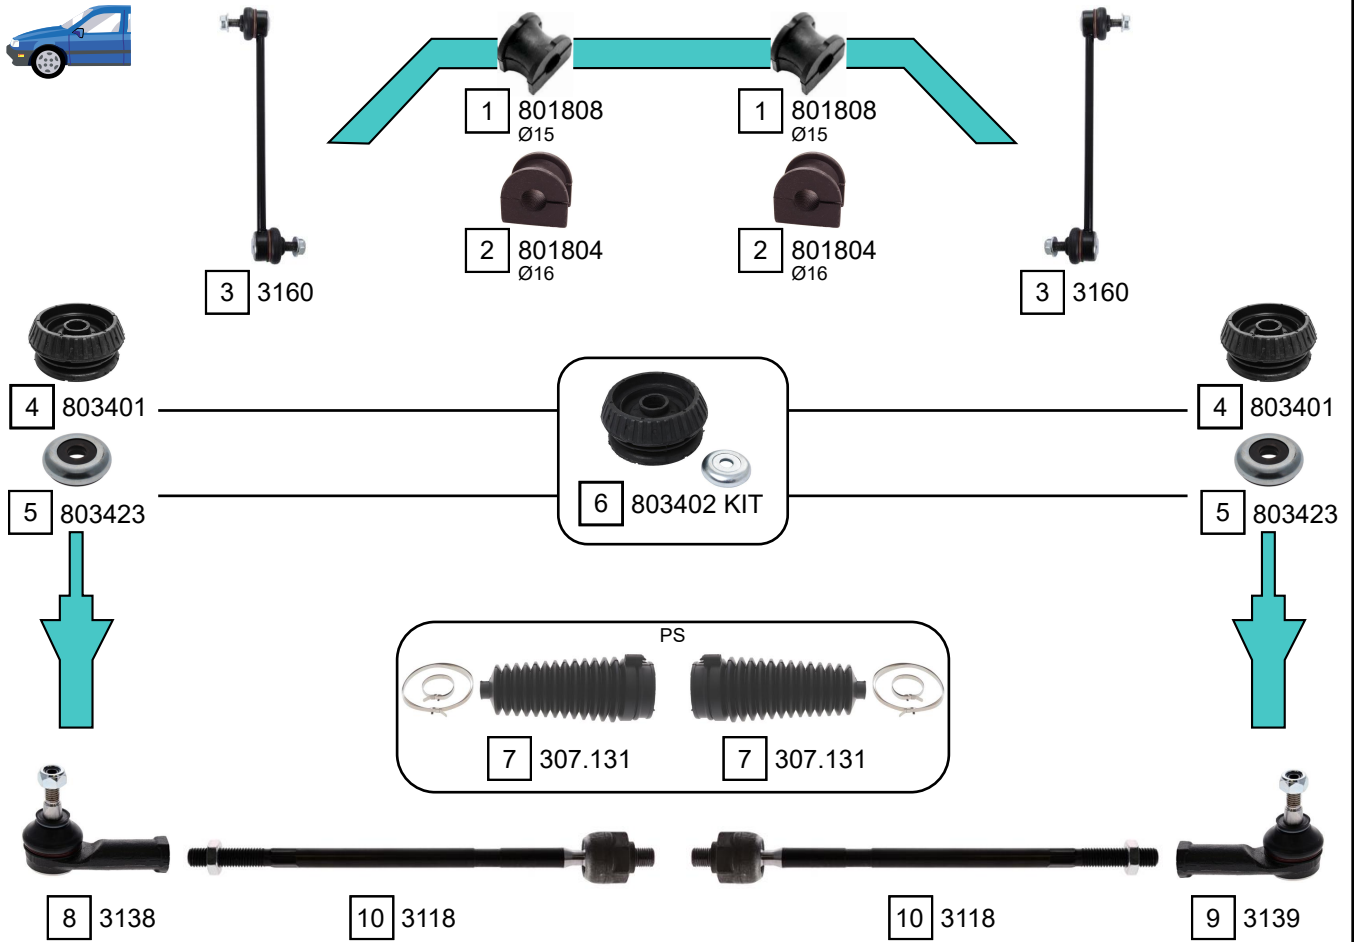

FIESTA IV (JA_, JB_)
FIESTA COURIER (J5_, J3_)

09/1995 - 06/2002

Ref.	Sidem Ref.	Description	OE-number	Measures	Ref.	Sidem Ref.	Description	OE-number	Measures
1	801808	stabiliser mounting	1 003 609	di:15	9	3139	tie rod end right	1 020 174	c:11.5 th:FM14X2R
2	801804	stabiliser mounting	6 185 809	di:15	10	3118	axial joint	1 044 014	th:MM14X1.5R L:310
3	3160	stabiliser link	1 130 273	L:238	11	3170	TCA left wbj	1 330 235	c:16.5
4	803401	strut mount	1 013 794	di:23.3 do:97.5 L:50	12	3171	TCA right wbj	1 071 683	c:16.5
5	803423	bearing	1 002 513	di:12.2 do:45.4 L:13.7	13	801609	silentblock for TCA	1 055 191	di:12.3 do:37.3
6	803402 KIT	strut mount kit	1 013 794 S1	di:12.2 do:97.5 L:50	14	3489	ball joint	1 679 398	c:16.5
7	307.131	steering rack gaiter	1 012 814	D:56 d:14 L:175	15	3003	mounting kit	6 080 625 S1	th:M10x1.5R L:58
8	3138	tie rod end left	1 020 175	c:11.5 th:FM14X2R	16	801608	silentblock for TCA	1 063 372	di:12.2 do:66.1