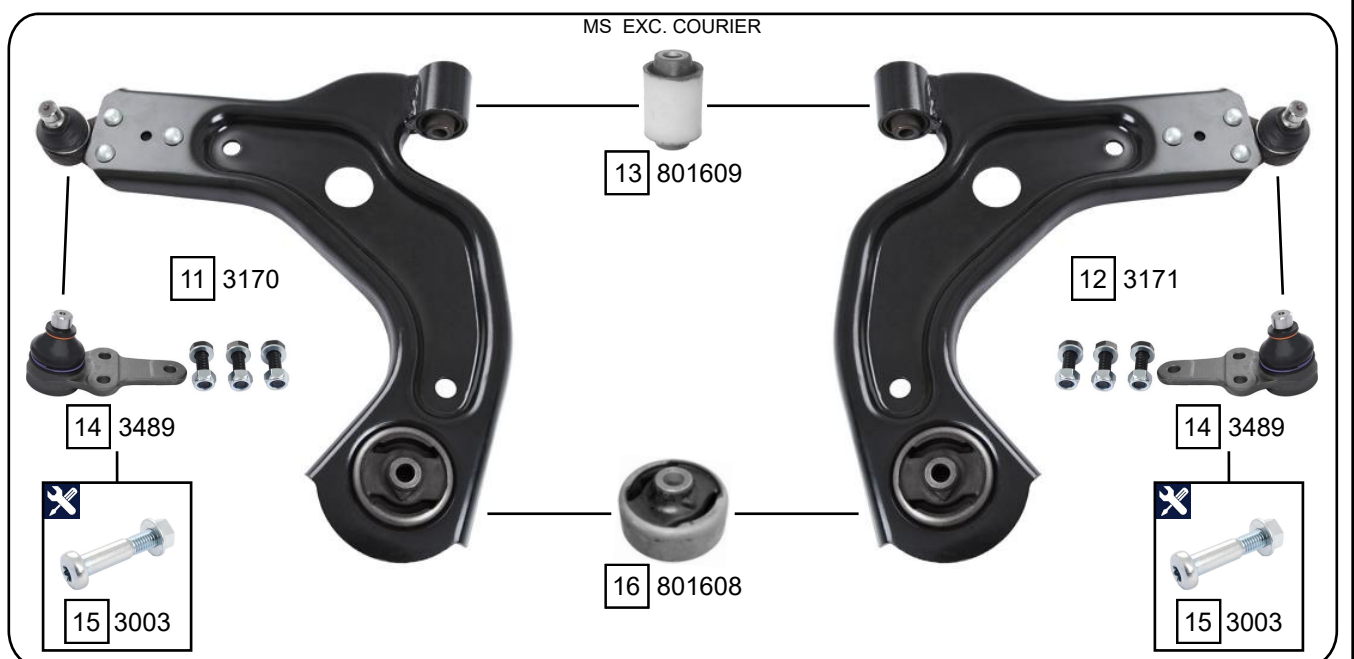

FIESTA IV (JA_, JB_)
FIESTA COURIER (J5_, J3_)

09/1995 - 06/2002

Ref.	Sidem Ref.	Description	OE-number	Measures	Ref.	Sidem Ref.	Description	OE-number	Measures
1	801808	stabiliser mounting	1 003 609	di:15	9	3139	tie rod end right	1 020 174	c:11.5 th:FM14X2R
2	801804	stabiliser mounting	6 185 809	di:15	10	3118	axial joint	1 044 014	th:MM14X1.5R L:310
3	3160	stabiliser link	1 130 273	L:238	11	3170	TCA left wbj	1 330 235	c:16.5
4	803401	strut mount	1 013 794	di:23.3 do:97.5 L:50	12	3171	TCA right wbj	1 071 683	c:16.5
5	803423	bearing	1 002 513	di:12.2 do:45.4 L:13.7	13	801609	silentblock for TCA	1 055 191	di:12.3 do:37.3
6	803402 KIT	strut mount kit	1 013 794 S1	di:12.2 do:97.5 L:50	14	3489	ball joint	1 679 398	c:16.5
7	307.131	steering rack gaiter	1 012 814	D:56 d:14 L:175	15	3003	mounting kit	6 080 625 S1	th:M10x1.5R L:58
8	3138	tie rod end left	1 020 175	c:11.5 th:FM14X2R	16	801608	silentblock for TCA	1 063 372	di:12.2 do:66.1