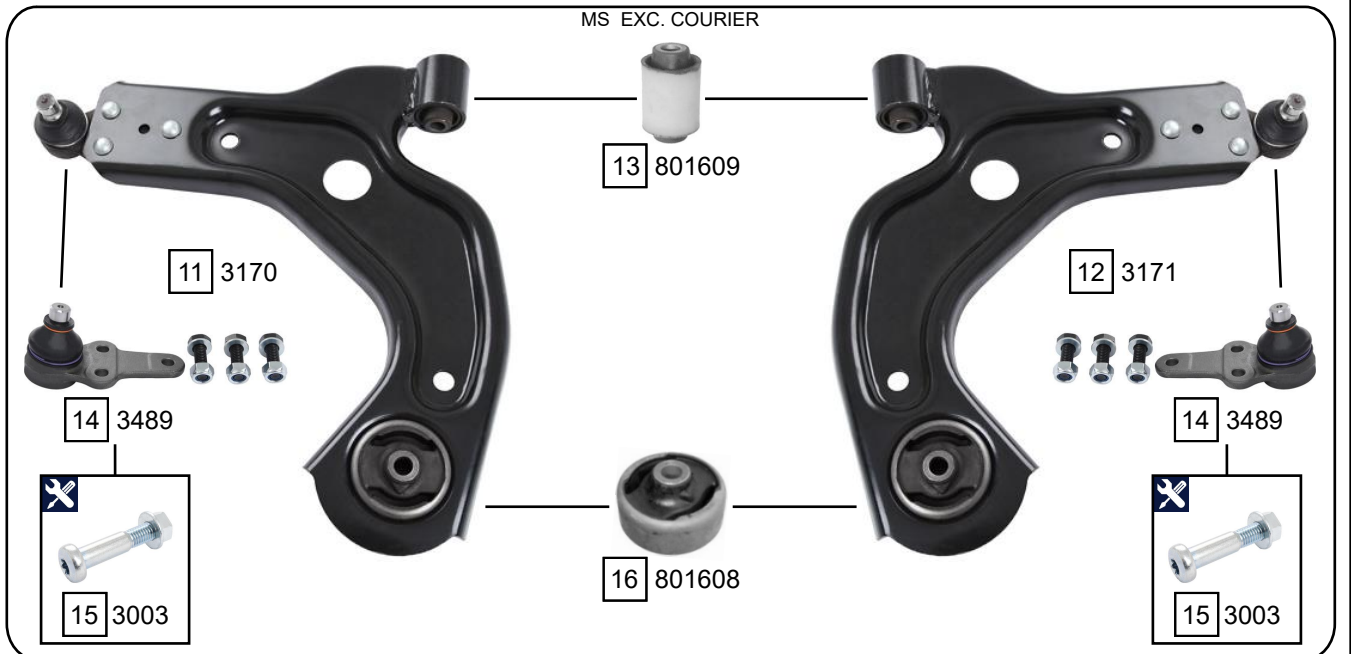

09/1995 - 06/2002

FIESTA IV (JA\_, JB\_)  
FIESTA COURIER (J5\_, J3\_)

MS EXC. COURIER

Ref.	Sidem Ref.	Description	OE-number	Measures	Ref.	Sidem Ref.	Description	OE-number	Measures
1	801808	stabiliser mounting	1 003 609	di:15	9	3139	tie rod end right	1 020 174	c:11.5 th:FM14X2R
2	801804	stabiliser mounting	6 185 809	di:15	10	3118	axial joint	1 044 014	th:MM14X1.5R L:310
3	3160	stabiliser link	1 130 273	L:238	11	3170	TCA left wbj	1 330 235	c:16.5
4	803401	strut mount	1 013 794	di:23.3 do:97.5 L:50	12	3171	TCA right wbj	1 071 683	c:16.5
5	803423	bearing	1 002 513	di:12.2 do:45.4 L:13.7	13	801609	silentblock for TCA	1 055 191	di:12.3 do:37.3
6	803402 KIT	strut mount kit	1 013 794 S1	di:12.2 do:97.5 L:50	14	3489	ball joint	1 679 398	c:16.5
7	307.131	steering rack gaiter	1 012 814	D:56 d:14 L:175	15	3003	mounting kit	6 080 625 S1	th:M10x1.5R L:58
8	3138	tie rod end left	1 020 175	c:11.5 th:FM14X2R	16	801608	silentblock for TCA	1 063 372	di:12.2 do:66.1