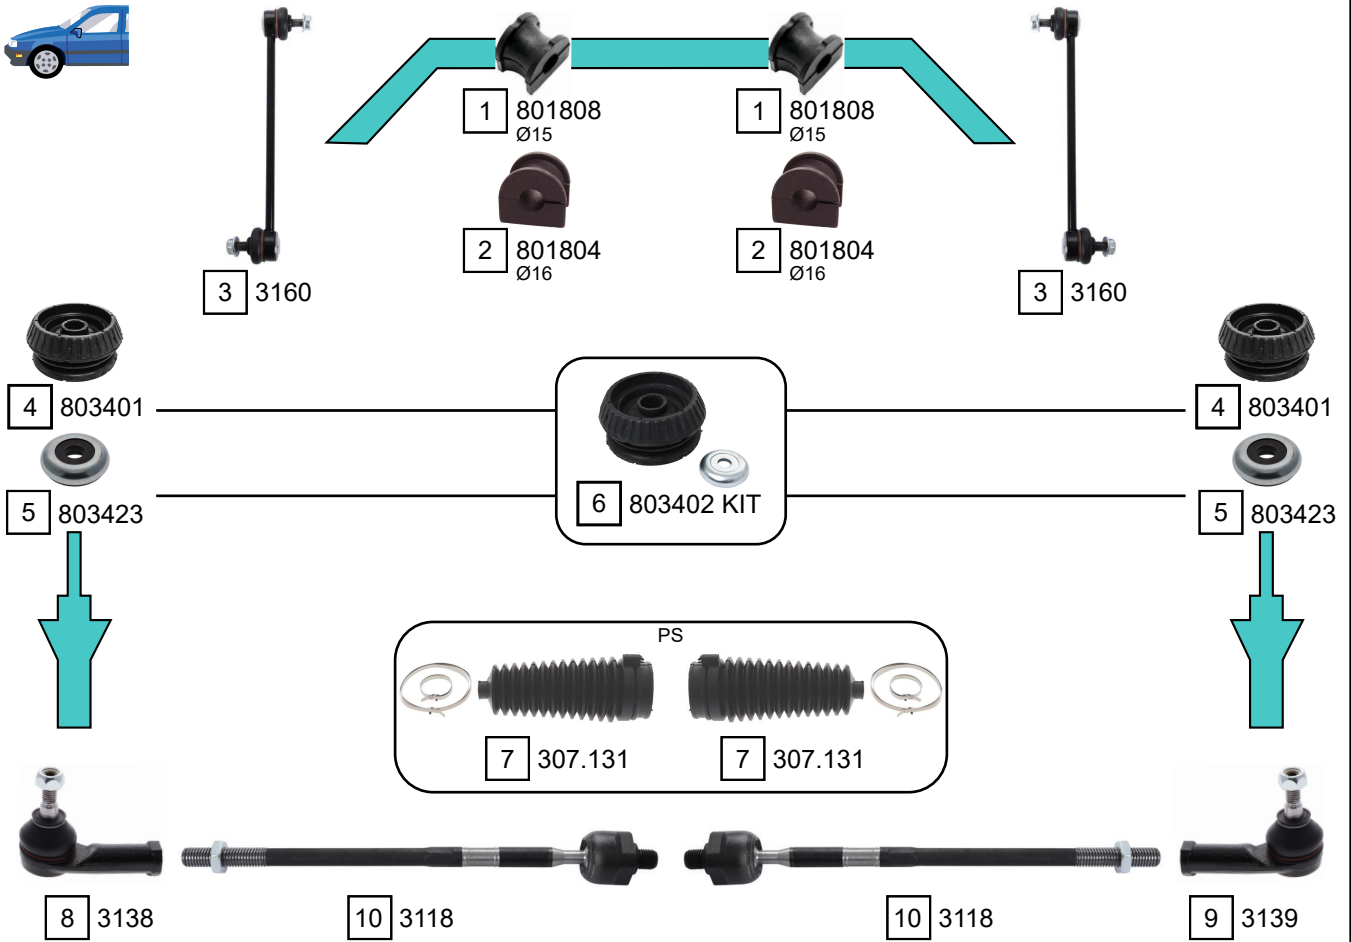

09/1995 - 06/2002

FIESTA IV (JA\_, JB\_)  
FIESTA COURIER (J5\_, J3\_)

MS EXC. COURIER

Ref.	Sidem Ref.	Description	OE-number	Measures	Ref.	Sidem Ref.	Description	OE-number	Measures
1	801808	stabiliser mounting	1 003 609	di:15	9	3139	tie rod end right	1 020 174	c:11.5 th:FM14X2R
2	801804	stabiliser mounting	6 185 809	di:15	10	3118	axial joint	1 044 014	th:MM14X1.5R L:310
3	3160	stabiliser link	1 130 273	L:238	11	3170	TCA left wbj	1 330 235	c:16.5
4	803401	strut mount	1 013 794	di:23.3 do:97.5 L:50	12	3171	TCA right wbj	1 071 683	c:16.5
5	803423	bearing	1 002 513	di:12.2 do:45.4 L:13.7	13	801609	silentblock for TCA	1 055 191	di:12.3 do:37.3
6	803402 KIT	strut mount kit	1 013 794 S1	di:12.2 do:97.5 L:50	14	3489	ball joint	1 679 398	c:16.5
7	307.131	steering rack gaiter	1 012 814	D:56 d:14 L:175	15	3003	mounting kit	6 080 625 S1	th:M10x1.5R L:58
8	3138	tie rod end left	1 020 175	c:11.5 th:FM14X2R	16	801608	silentblock for TCA	1 063 372	di:12.2 do:66.1