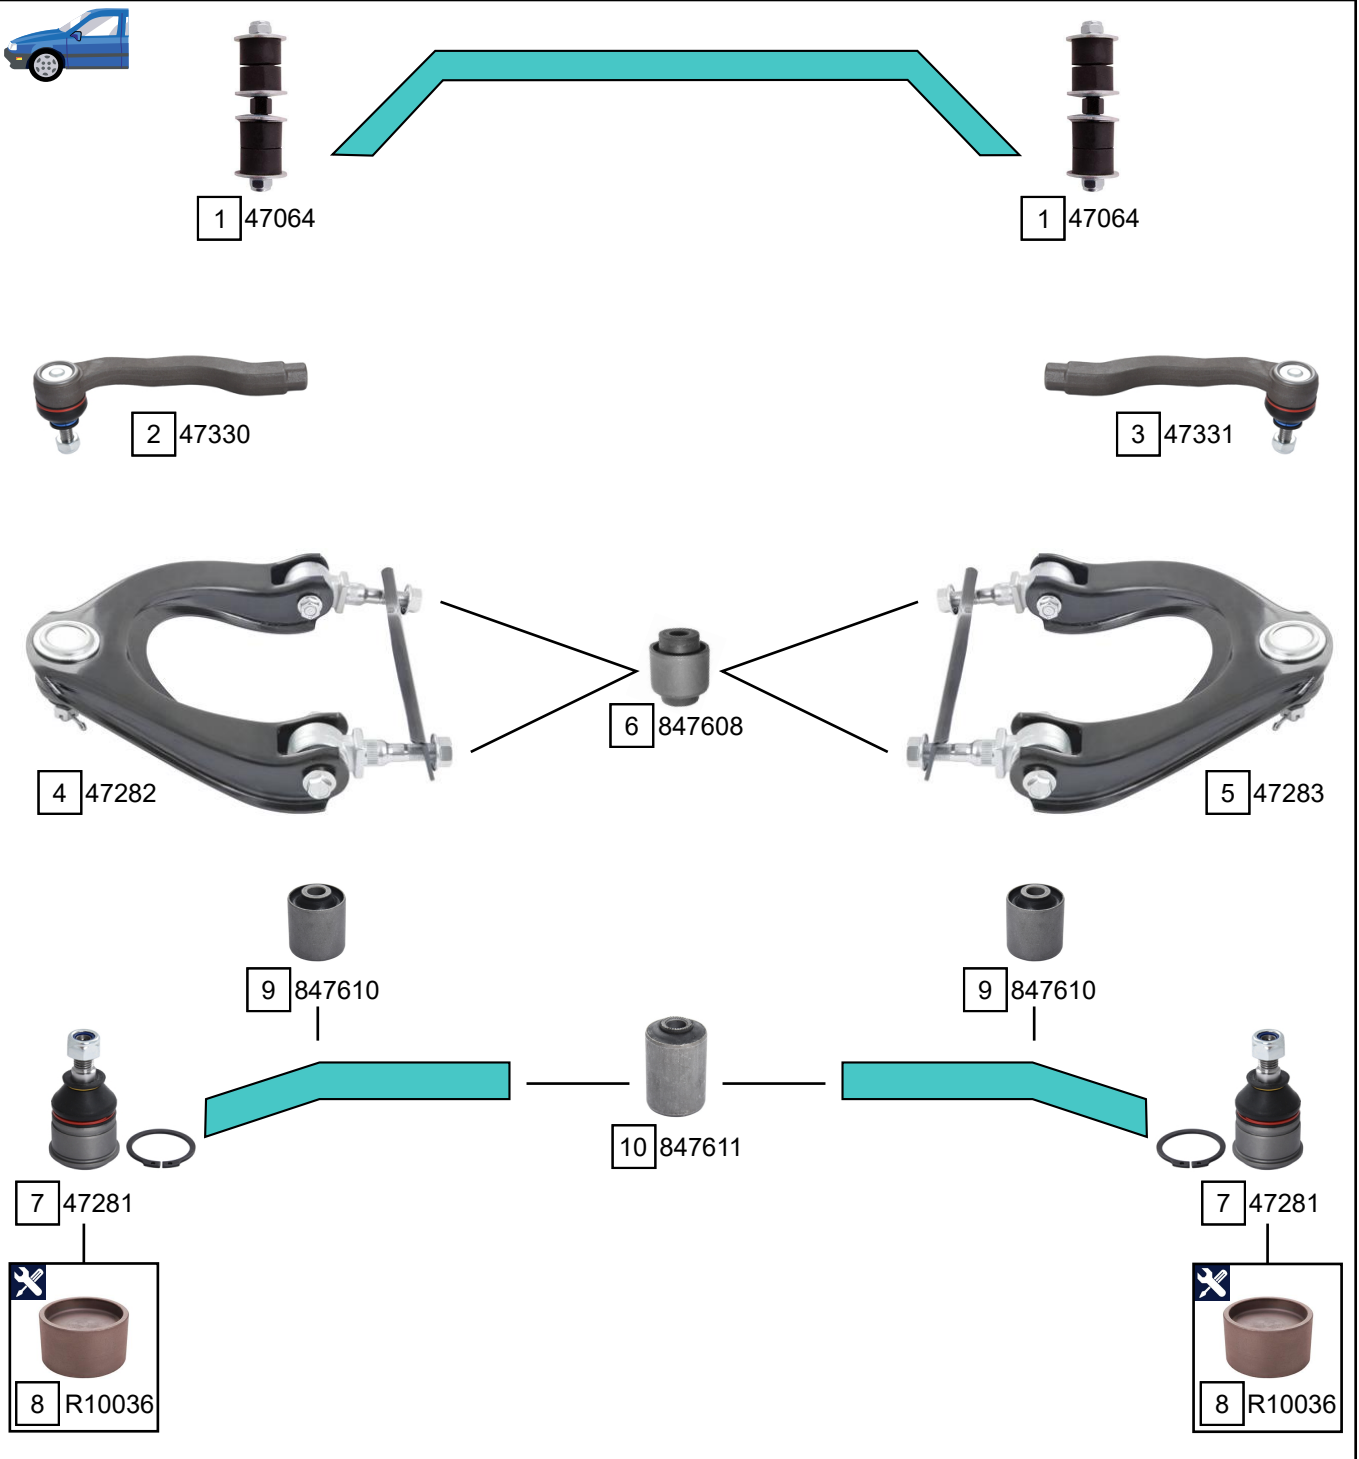

CRX II (ED-EE)

09/1987 - 02/1992

Ref.	Sidem Ref.	Description	OE-number	Measures	Ref.	Sidem Ref.	Description	OE-number	Measures
1	47064	stabiliser link	90112 SE0 000	L:100	7	47281	ball joint lower	51220 SK7 013	c:14.5 do:40
2	47330	tie rod end left	53560 SH3 013	c:12.9 th:FM14x1.5R	8	R10036	mounting tool	Part of	di:39 do:45
3	47331	tie rod end right	53540 SH3 013	c:12.9 th:FM14x1.5R	9	847610	silentblock for TCA	51810 SH3 003	di:12.2 do:40
4	47282	TCA left wbj	51460 SH3 030	c:12.9	10	847611	silentblock for TCA	51393 SH3 003	di:10.2 do:32.1
5	47283	TCA right wbj	51450 SH3 030	c:12.9	11	847719	silentblock for TCA	52335 STR G01	di:12.5 do:80
6	847608	silentblock for TCA	51450 SH3 023	di:10.4 do:29					