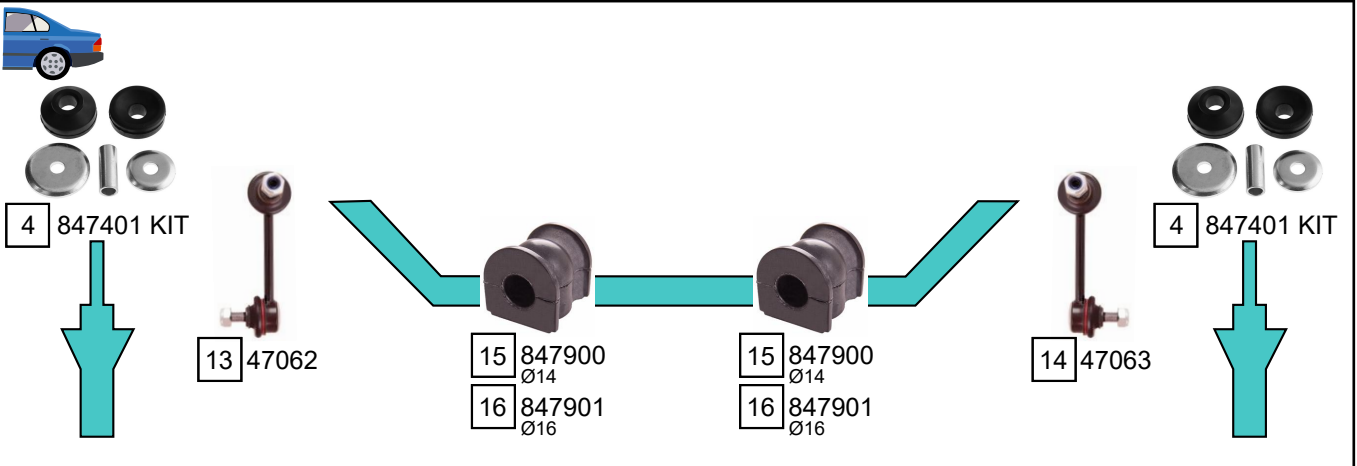

ACCORD VI (CG)
ACCORD VI COUPE (CG)
ACCORD VI HATCHBACK (CH)

10/1998 - 12/2002
02/1998 - 06/2003
12/1999 - 12/2002

Ref.	Sidem Ref.	Description	OE-number	Measures	Ref.	Sidem Ref.	Description	OE-number	Measures
1	847805	stabiliser mounting	51306 S84 A01	di:25.5	9	847607	silentblock for TCA	Part of	di:10 do:38.4
2	47060	stabiliser link left	51321 S84 A01	L:72	10	47683	ball joint	Part of	c:12.7 do:35.2
3	47061	stabiliser link right	51320 S84 A01	L:72	11	R10077	mounting tool ring ø42 ø34	SEE PAGE III	di:34 do:42
4	847401 KIT	strut mount kit	52725 SK3 000 S1	di:14.2 do:43.4 L:21.3	12	847603	silentblock for TCA	51810 SM4 004	di:12.2 do:42
5	313.037	steering rack gaiter	53536 S1A E01	D:43 d:10 L:156	13	47062	stabiliser link left	52325 S84 A01	L:113
6	47637	tie rod end right	53540 S1A E01	c:12.6 th:MM14x1.5R	14	47063	stabiliser link right	52320 S84 A01	L:113
7	47678	TCA left wbj	51460 S1A E01	c:12.7	15	847900	stabiliser mounting	52306 SOA 015	di:13.5
8	47679	TCA right wbj	51450 S1A E01	c:12.7	16	847901	stabiliser mounting	52306 S84 A01	di:15.5