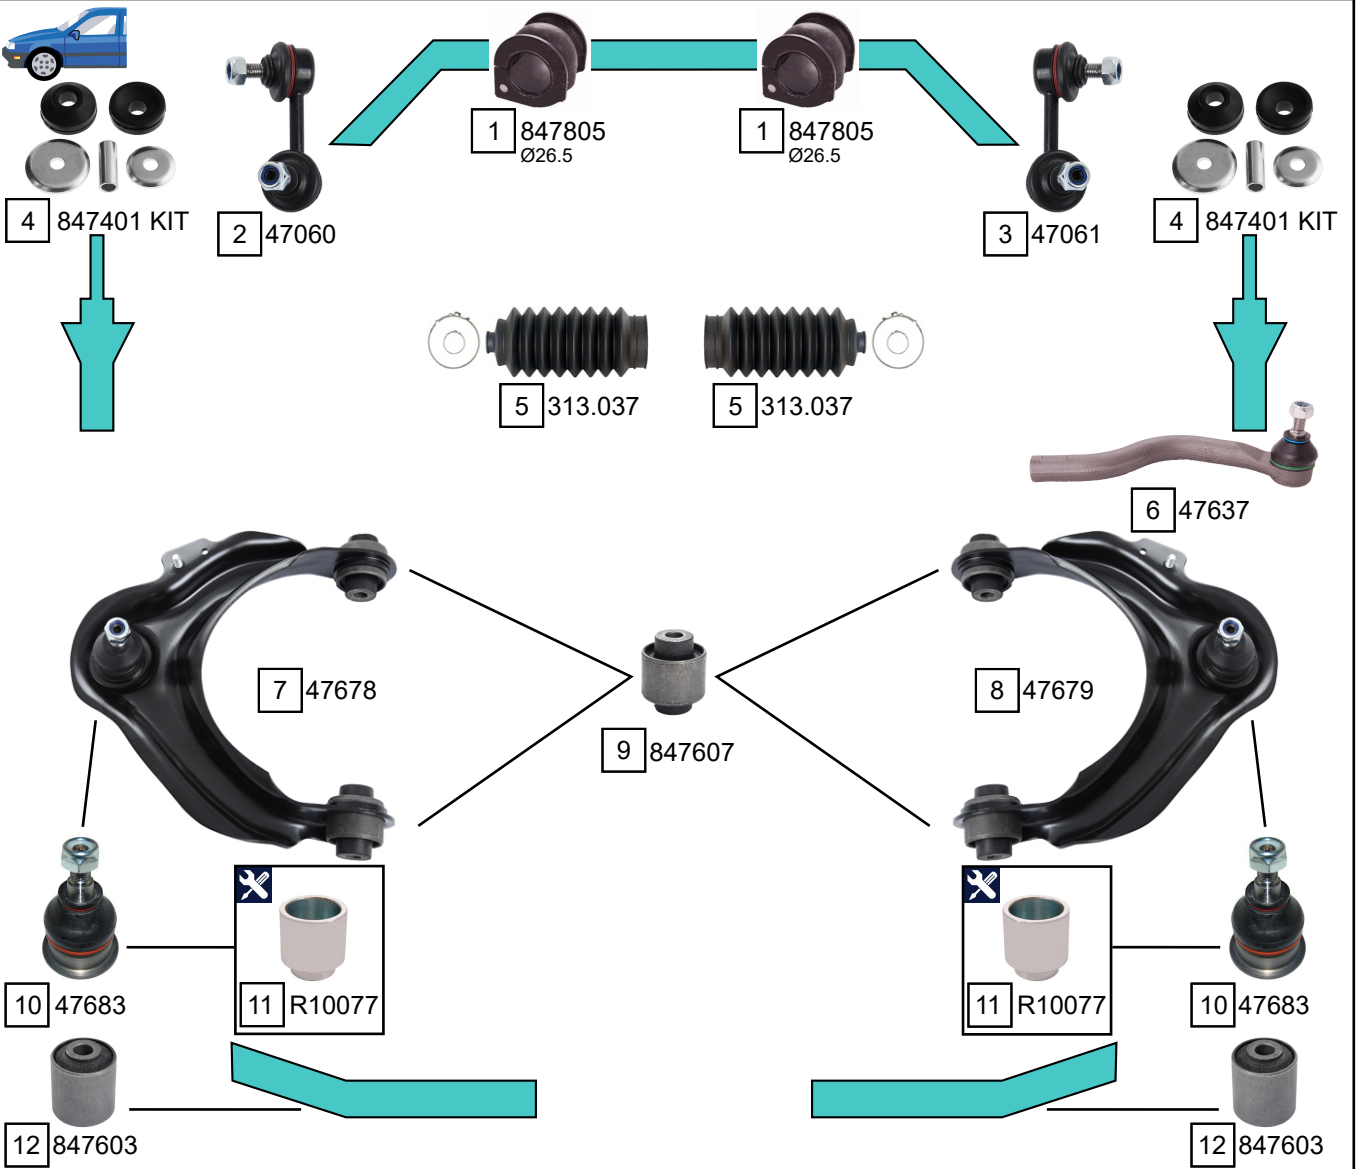

ACCORD VI (CG)
ACCORD VI COUPE (CG)
ACCORD VI HATCHBACK (CH)

10/1998 - 12/2002
02/1998 - 06/2003
12/1999 - 12/2002

Ref.	Sidem Ref.	Description	OE-number	Measures	Ref.	Sidem Ref.	Description	OE-number	Measures
1	847805	stabiliser mounting	51306 S84 A01	di:25.5	9	847607	silentblock for TCA	Part of	di:10 do:38.4
2	47060	stabiliser link left	51321 S84 A01	L:72	10	47683	ball joint	Part of	c:12.7 do:35.2
3	47061	stabiliser link right	51320 S84 A01	L:72	11	R10077	mounting tool ring ø42 ø34	SEE PAGE III	di:34 do:42
4	847401 KIT	strut mount kit	52725 SK3 000 S1	di:14.2 do:43.4 L:21.3	12	847603	silentblock for TCA	51810 SM4 004	di:12.2 do:42
5	313.037	steering rack gaiter	53536 S1A E01	D:43 d:10 L:156	13	47062	stabiliser link left	52325 S84 A01	L:113
6	47637	tie rod end right	53540 S1A E01	c:12.6 th:MM14x1.5R	14	47063	stabiliser link right	52320 S84 A01	L:113
7	47678	TCA left wbj	51460 S1A E01	c:12.7	15	847900	stabiliser mounting	52306 SOA 015	di:13.5
8	47679	TCA right wbj	51450 S1A E01	c:12.7	16	847901	stabiliser mounting	52306 S84 A01	di:15.5