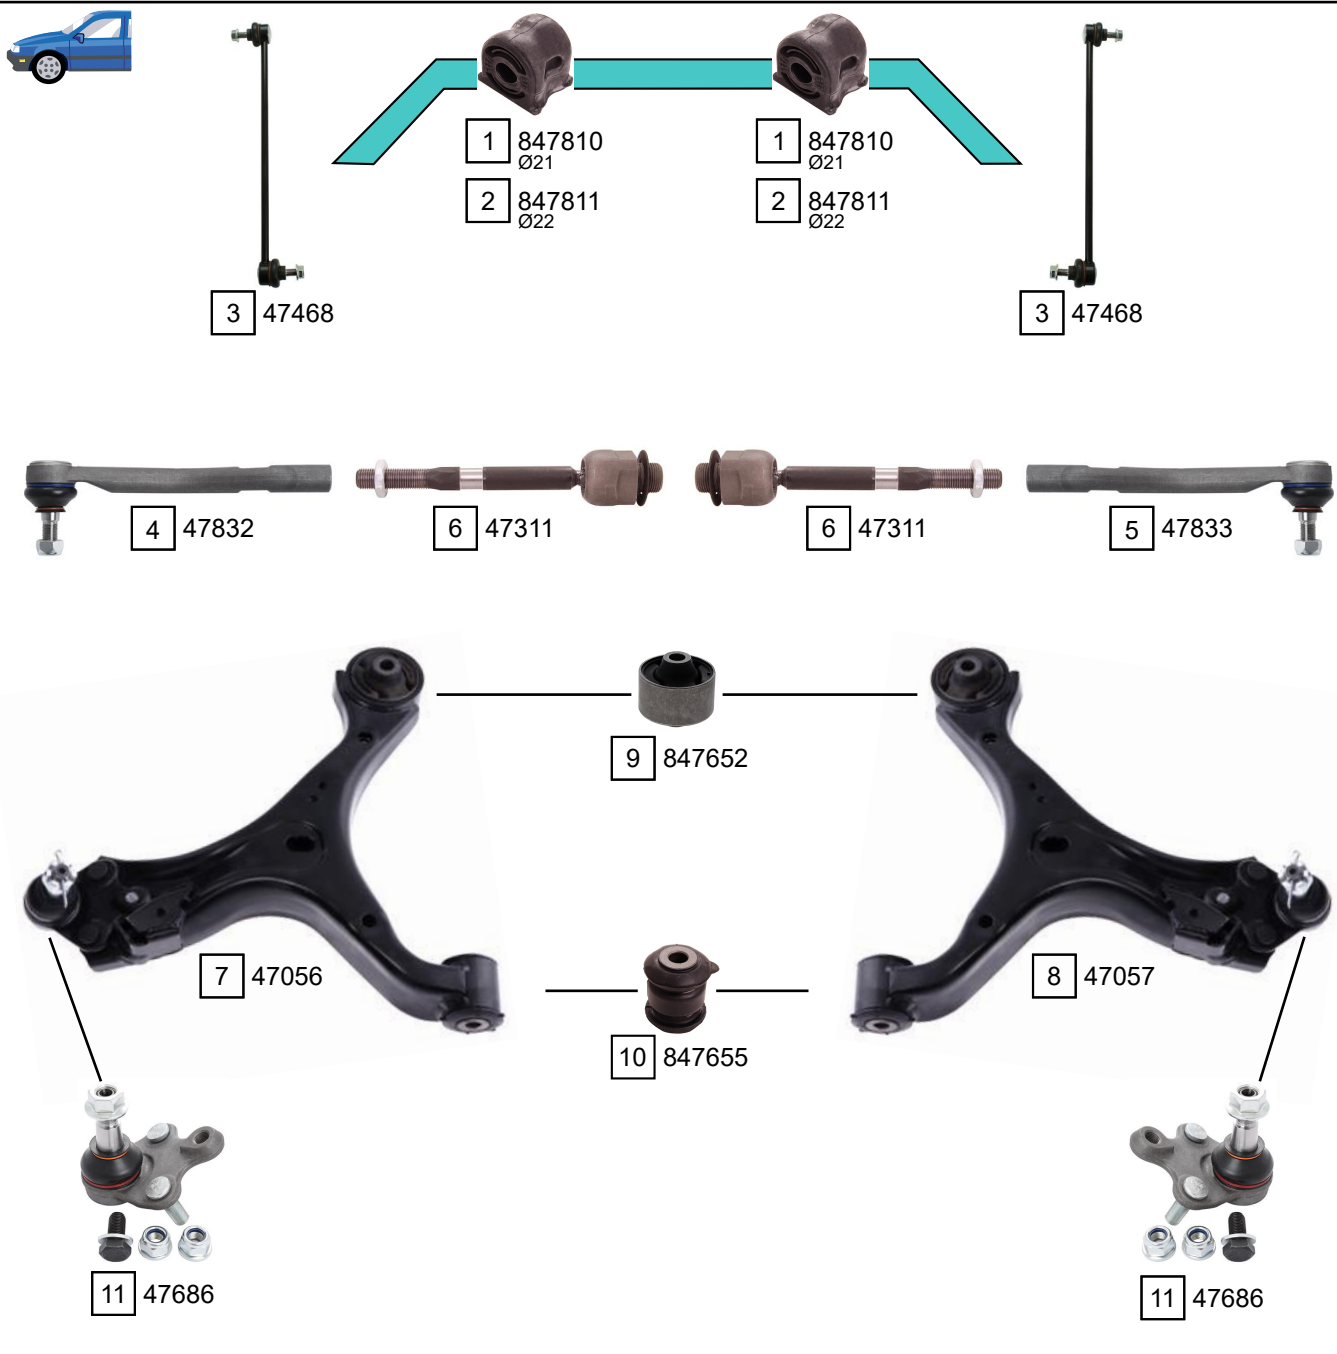

CIVIC IX - TOURER (FK)

02/2012 ->

Ref.	Sidem Ref.	Description	OE-number	Measures	Ref.	Sidem Ref.	Description	OE-number	Measures
1	847810	stabiliser mounting	51306 TV0 E01	di:21	7	47056	TCA left wbj	51360 TV2 E02 S1	c:17
2	847811	stabiliser mounting	51306 TV2 E02	di:22	8	47057	TCA right wbj	51350 TV2 E02 S1	c:17
3	47468	stabiliser link	51320 TV0 E01	L:350	9	847652	silentblock for TCA	51391 TR0 305	di:14.2 do:67
4	47832	tie rod end left	53560 TV0 G02	c:13.7 th:FM14X1.5R	10	847655	silentblock for TCA	Part of	di:12.1 do:40
5	47833	tie rod end right	53540 TV0 G02	c:13.7 th:FM14X1.5R	11	47686	ball joint	51220 TV0 E01	c:17
6	47311	axial joint	53010 TV0 E01	th:MM20X1.5R L:200					