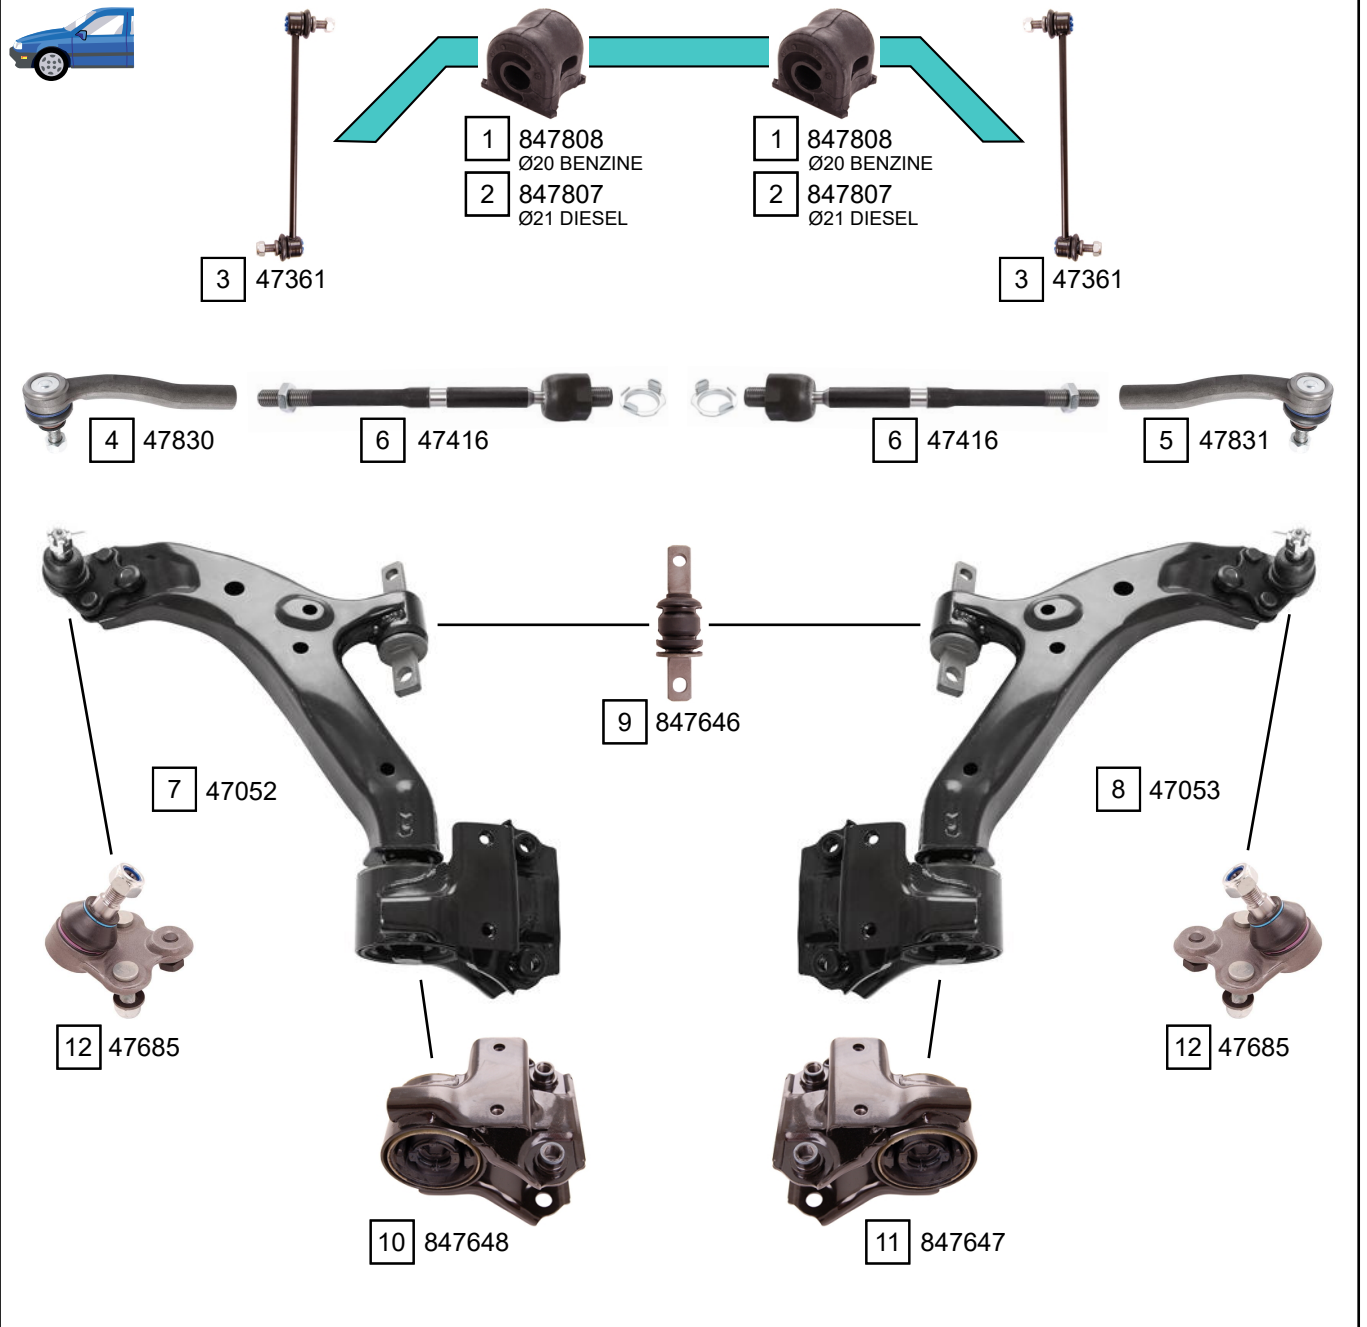

CR-V IV (RM.)

01/2012 ->

Ref.	Sidem Ref.	Description	OE-number	Measures	Ref.	Sidem Ref.	Description	OE-number	Measures
1	847808	stabiliser mounting	51306 SWW P51	di:18.7	9	847646	silentblock for TCA	Part of	do:42.8
2	847807	stabiliser mounting	51306 SWY P51	di:19.7	10	847648	silentblock for TCA left	51396 T0A E01	
3	47361	stabiliser link	51320 STK A01	L:318	11	847647	silentblock for TCA right	51395 T0A E01	
4	47830	tie rod end left	53560 T1W A01	c:13.6 th:FM14X1.5R	12	47685	ball joint	51220 STK A01	c:17.5
5	47831	tie rod end right	53540 T1W A01	c:13.6 th:FM14X1.5R	13	47366	stabiliser link left	52321 SWA A01	L:85
6	47416	axial joint	53010 T0A A01	th:MM16X1R L:255	14	47367	stabiliser link right	52320 SWA A01	L:85
7	47052	TCA left	51360 T1G E01	c:17.5	15	847905	stabiliser mounting	52306 T1G E01	di:16.5
8	47053	TCA right	51350 T1G E01	c:17.5					