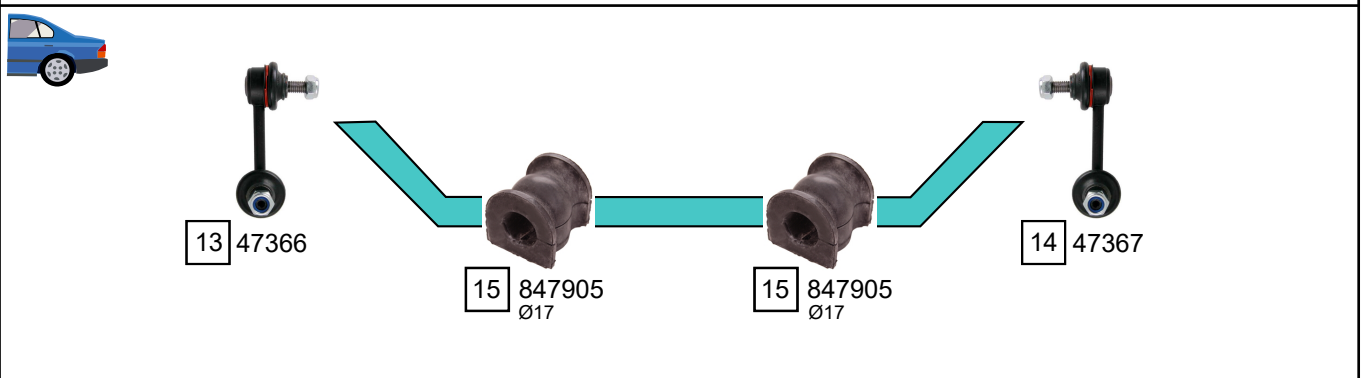

CR-V IV (RM.)

01/2012 ->

Ref.	Sidem Ref.	Description	OE-number	Measures	Ref.	Sidem Ref.	Description	OE-number	Measures
1	847808	stabiliser mounting	51306 SWW P51	di:18.7	9	847646	silentblock for TCA	Part of	do:42.8
2	847807	stabiliser mounting	51306 SWY P51	di:19.7	10	847648	silentblock for TCA left	51396 T0A E01	
3	47361	stabiliser link	51320 STK A01	L:318	11	847647	silentblock for TCA right	51395 T0A E01	
4	47830	tie rod end left	53560 T1W A01	c:13.6 th:FM14X1.5R	12	47685	ball joint	51220 STK A01	c:17.5
5	47831	tie rod end right	53540 T1W A01	c:13.6 th:FM14X1.5R	13	47366	stabiliser link left	52321 SWA A01	L:85
6	47416	axial joint	53010 T0A A01	th:MM16X1R L:255	14	47367	stabiliser link right	52320 SWA A01	L:85
7	47052	TCA left	51360 T1G E01	c:17.5	15	847905	stabiliser mounting	52306 T1G E01	di:16.5
8	47053	TCA right	51350 T1G E01	c:17.5					