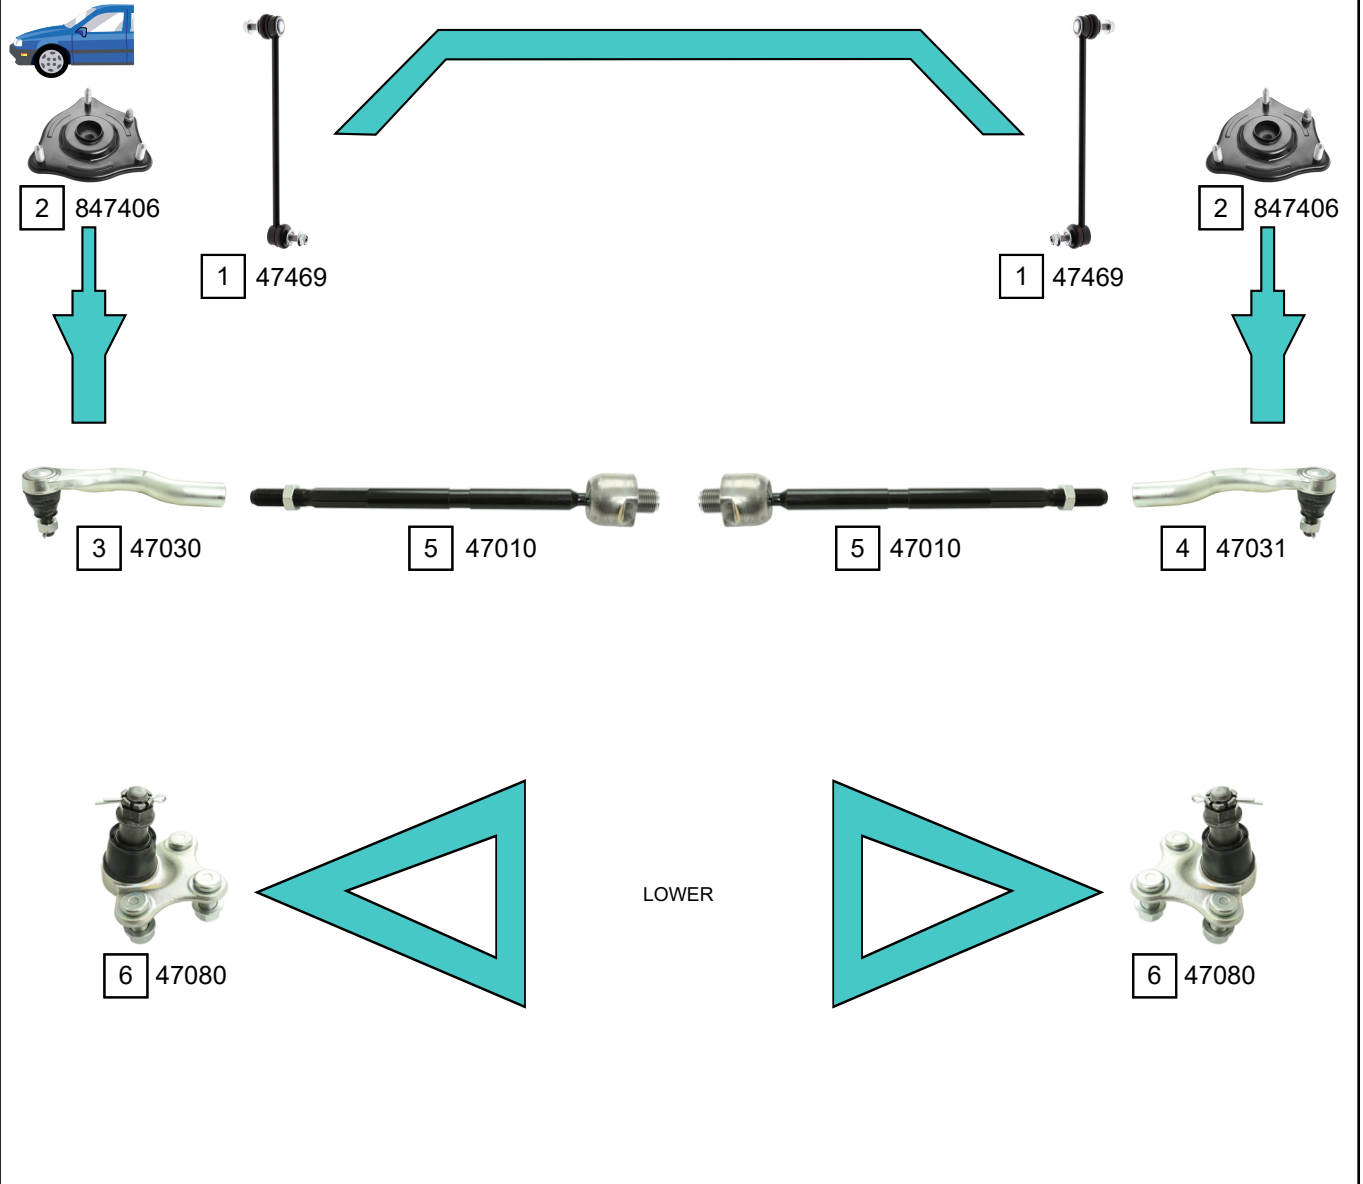

CR-V V (RW ,RT )

12/2016 ->

Ref.	Sidem Ref.	Description	OE-number	Measures	Ref.	Sidem Ref.	Description	OE-number	Measures
1	47469	stabiliser link	51320 TRN H03	L:308	5	47010	axial joint	53610 TLA A51	th:MM18X1.5R L:285
2	847406	strut mount	51670 TLA A01	di:12.1 L:53	6	47080	ball joint	51220 TNY J01	c:17.8
3	47030	tie rod end left	53560 TLA A01	c:14.5 th:FM14X1.5R	7	47564	stabiliser link	52320 TLB A00	L:60
4	47031	tie rod end right	53540 TLA A01	c:14.5 th:FM14X1.5R	8	47565	stabiliser link	52320 TRT A01	L:115