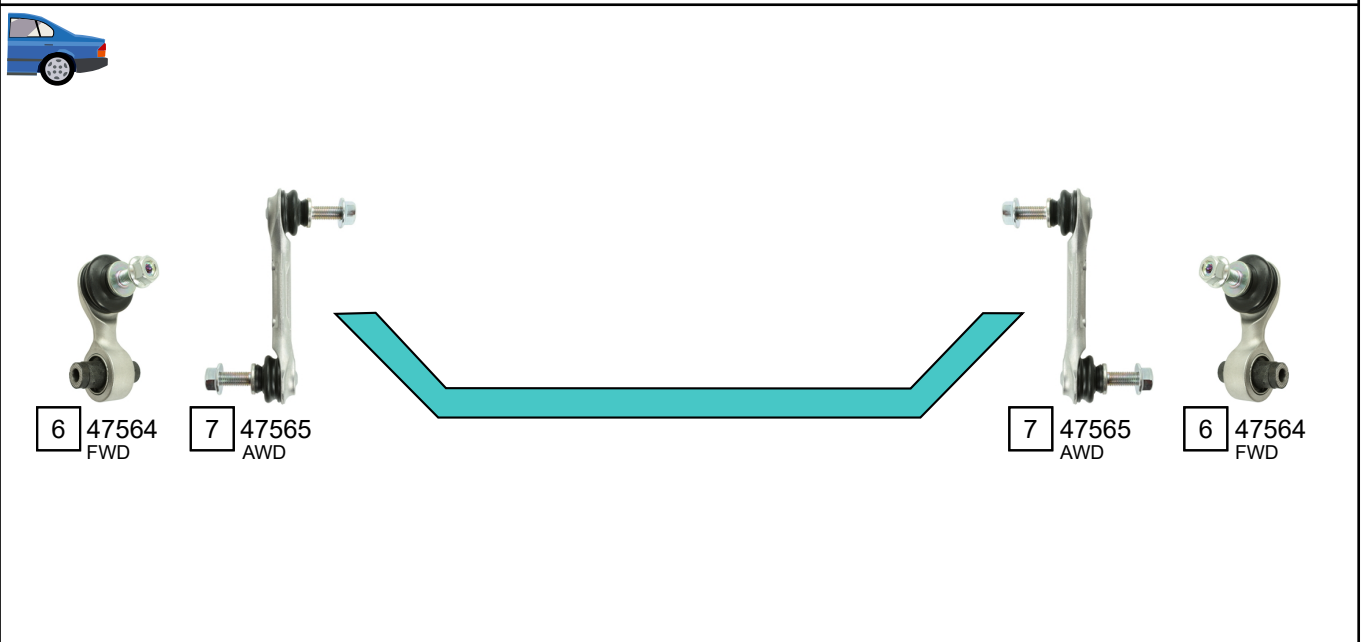

CR-V V (RW\_,RT\_)

12/2016 ->

Ref.	Sidem Ref.	Description	OE-number	Measures	Ref.	Sidem Ref.	Description	OE-number	Measures
1	47469	stabiliser link	51320 TRN H03	L:308	5	47080	ball joint	51220 TNY J01	c:17.8
2	47030	tie rod end left	53560 TLA A01	c:14.5 th:FM14X1.5R	6	47564	stabiliser link	52320 TLB A00	L:60
3	47031	tie rod end right	53540 TLA A01	c:14.5 th:FM14X1.5R	7	47565	stabiliser link	52320 TRT A01	L:115
4	47010	axial joint	53610 TLA A51	th:MM18X1.5R L:285					