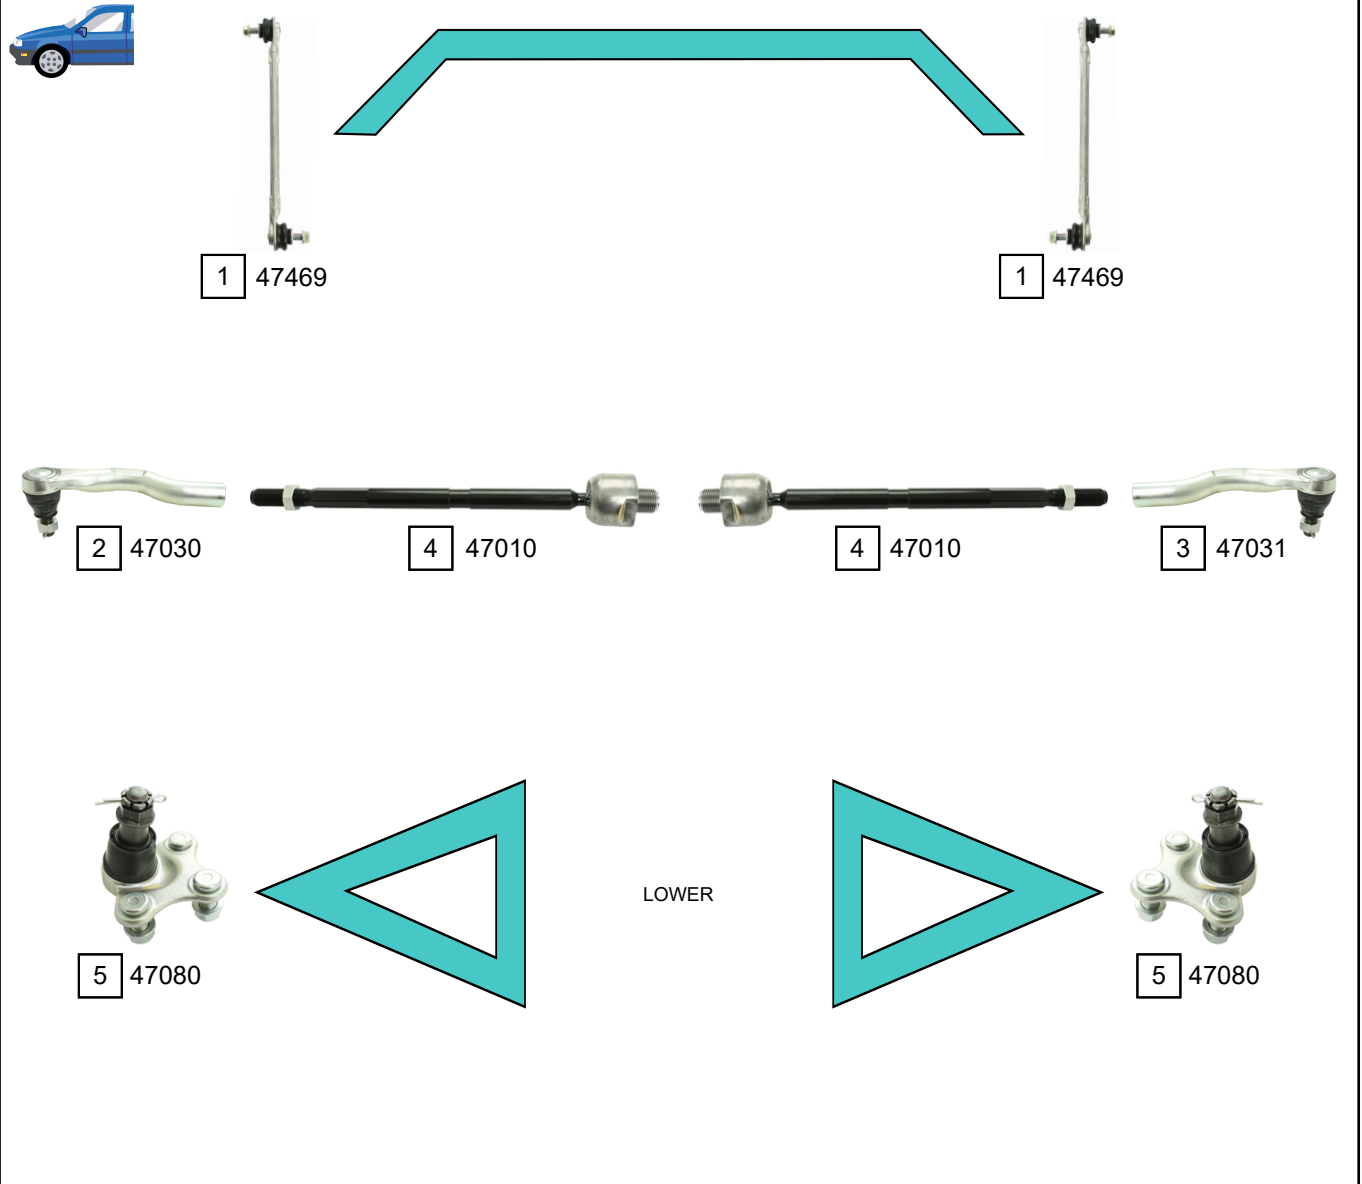

CR-V V (RW\_,RT\_)

12/2016 ->

Ref.	Sidem Ref.	Description	OE-number	Measures	Ref.	Sidem Ref.	Description	OE-number	Measures
1	47469	stabiliser link	51320 TRN H03	L:308	5	47080	ball joint	51220 TNY J01	c:17.8
2	47030	tie rod end left	53560 TLA A01	c:14.5 th:FM14X1.5R	6	47564	stabiliser link	52320 TLB A00	L:60
3	47031	tie rod end right	53540 TLA A01	c:14.5 th:FM14X1.5R	7	47565	stabiliser link	52320 TRT A01	L:115
4	47010	axial joint	53610 TLA A51	th:MM18X1.5R L:285					