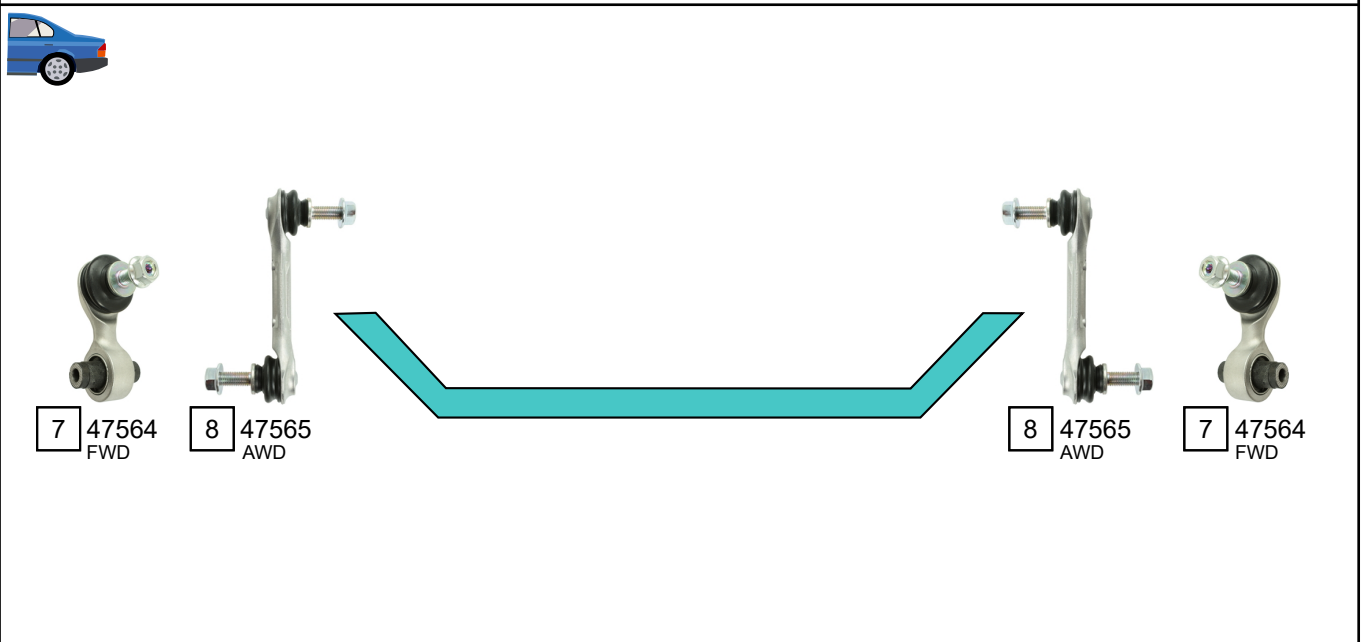

CR-V V (RW ,RT )

12/2016 ->

Ref.	Sidem Ref.	Description	OE-number	Measures	Ref.	Sidem Ref.	Description	OE-number	Measures
1	47469	stabiliser link	51320 TRN H03	L:308	5	47010	axial joint	53610 TLA A51	th:MM18X1.5R L:285
2	847406	strut mount	51670 TLA A01	di:12.1 L:53	6	47080	ball joint	51220 TNY J01	c:17.8
3	47030	tie rod end left	53560 TLA A01	c:14.5 th:FM14X1.5R	7	47564	stabiliser link	52320 TLB A00	L:60
4	47031	tie rod end right	53540 TLA A01	c:14.5 th:FM14X1.5R	8	47565	stabiliser link	52320 TRT A01	L:115