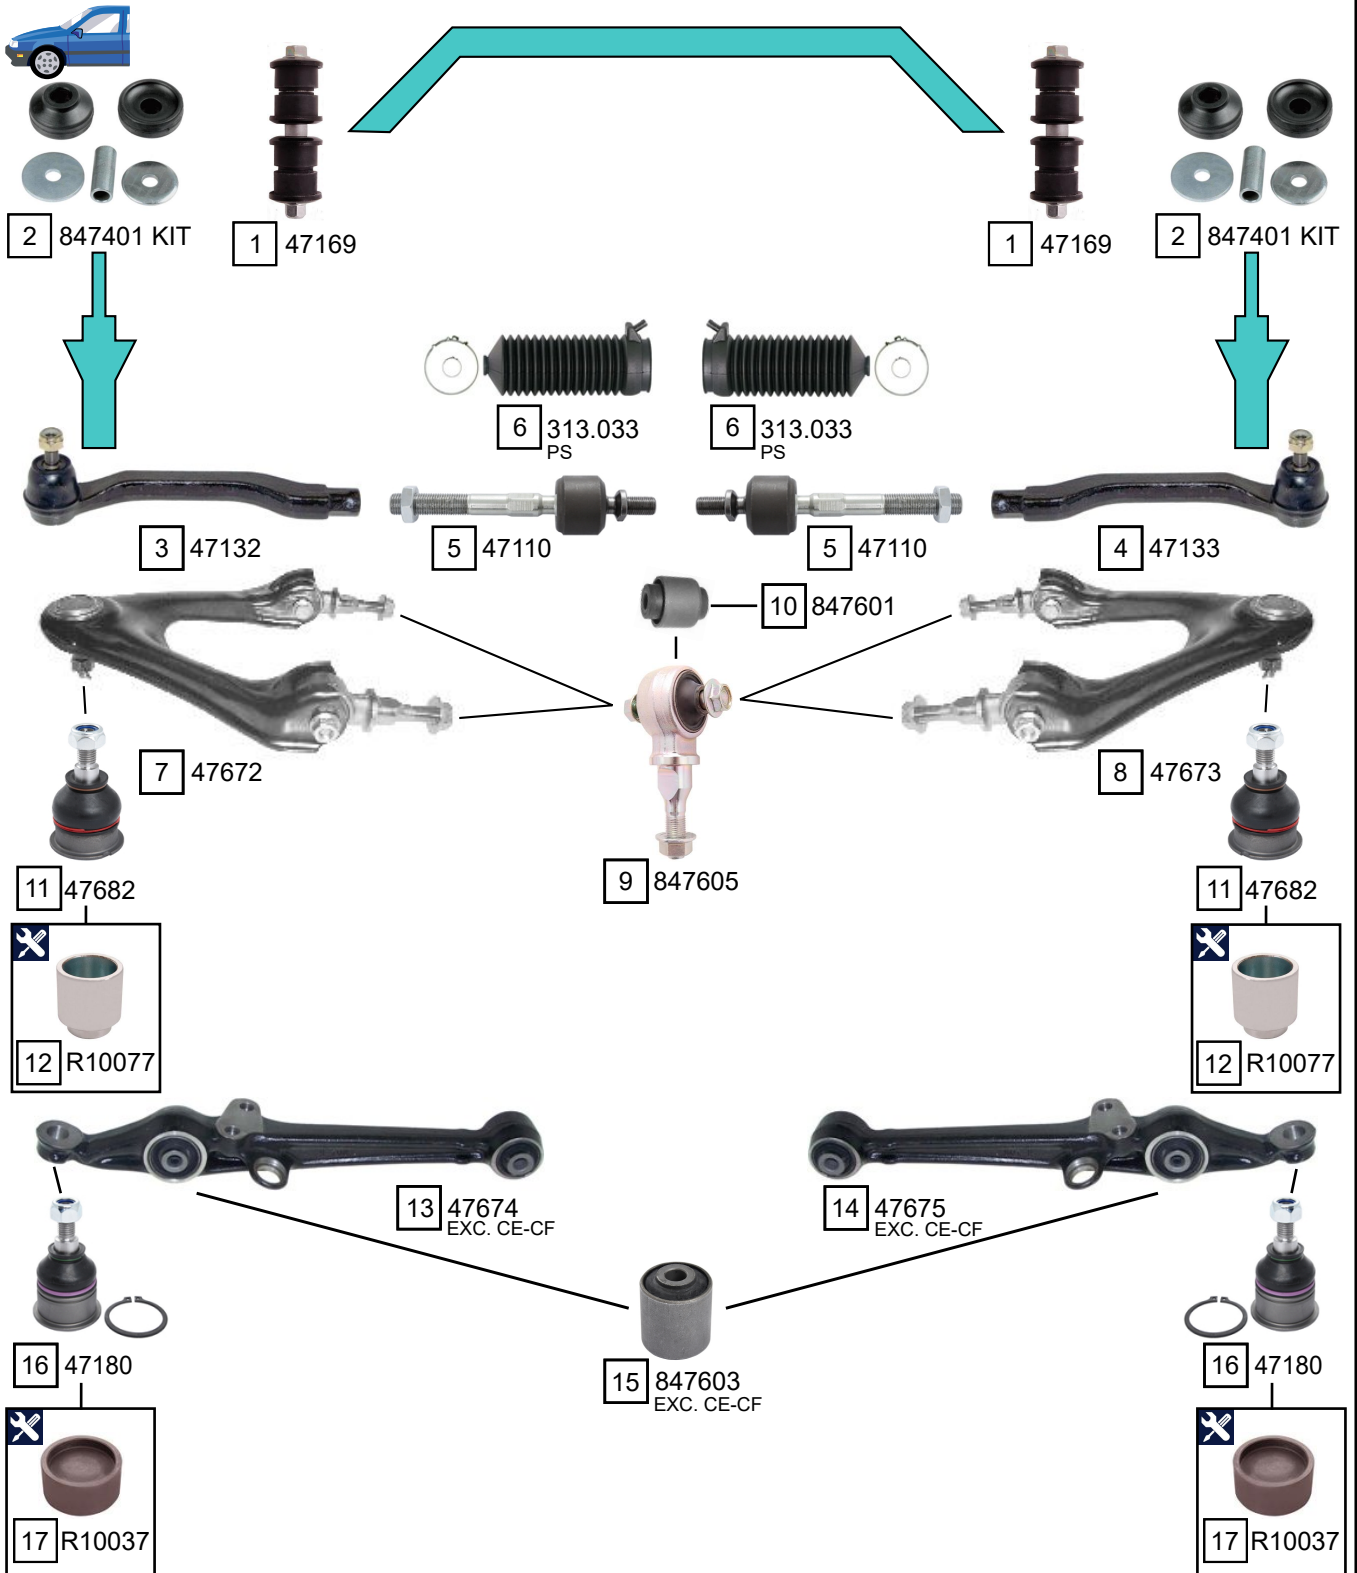

ACCORD V (CC7)
ACCORD V AERODECK (CE)
ACCORD V COUPE (CD7-CD9)
ACCORD V (CE-CF)

03/1993 - 02/1996
09/1993 - 02/1998
09/1993 - 02/1998
02/1996 - 10/1998

Ref.	Sidem Ref.	Description	OE-number	Measures	Ref.	Sidem Ref.	Description	OE-number	Measures
1	47169	stabiliser link	90112 SM4 020 S1	L:103	10	847601	silentblock for TCA	52365 SM4 005	di:10.2 do:34
2	847401 KIT	strut mount kit	52725 SK3 000 S1	di:14.2 do:43.4 L:21.3	11	47682	ball joint	Part of	c:12.6 do:33.4
3	47132	tie rod end left	53560 SV4 003	c:12.6 th:FM14x1.5R	12	R10077	mounting tool ring ø42 ø34	SEE PAGE III	di:34 do:42
4	47133	tie rod end right	53540 SV4 003	c:12.6 th:FM14x1.5R	13	47674	TCA left wobj	51365 SV4 000	c:15.5
5	47110	axial joint	53010 SV4 000	th:MM12x1.25R L:151	14	47675	TCA right wobj	51355 SV4 000	c:15.5
6	313.033	steering rack gaiter	53534 SR3 N52	D:44 d:9 L:160	15	847603	silentblock for TCA	51810 SM4 004	di:12.2 do:42
7	47672	TCA left wbj	51460 SV4 000	c:12.9	16	47180	ball joint lower	51220 S84 A02	c:16 do:42
8	47673	TCA right wbj	51450 SV4 000	c:12.9	17	R10037	mounting tool	Part of	di:42 do:50
9	847605	silentblock for TCA	Part of	di:10.2 do:34					