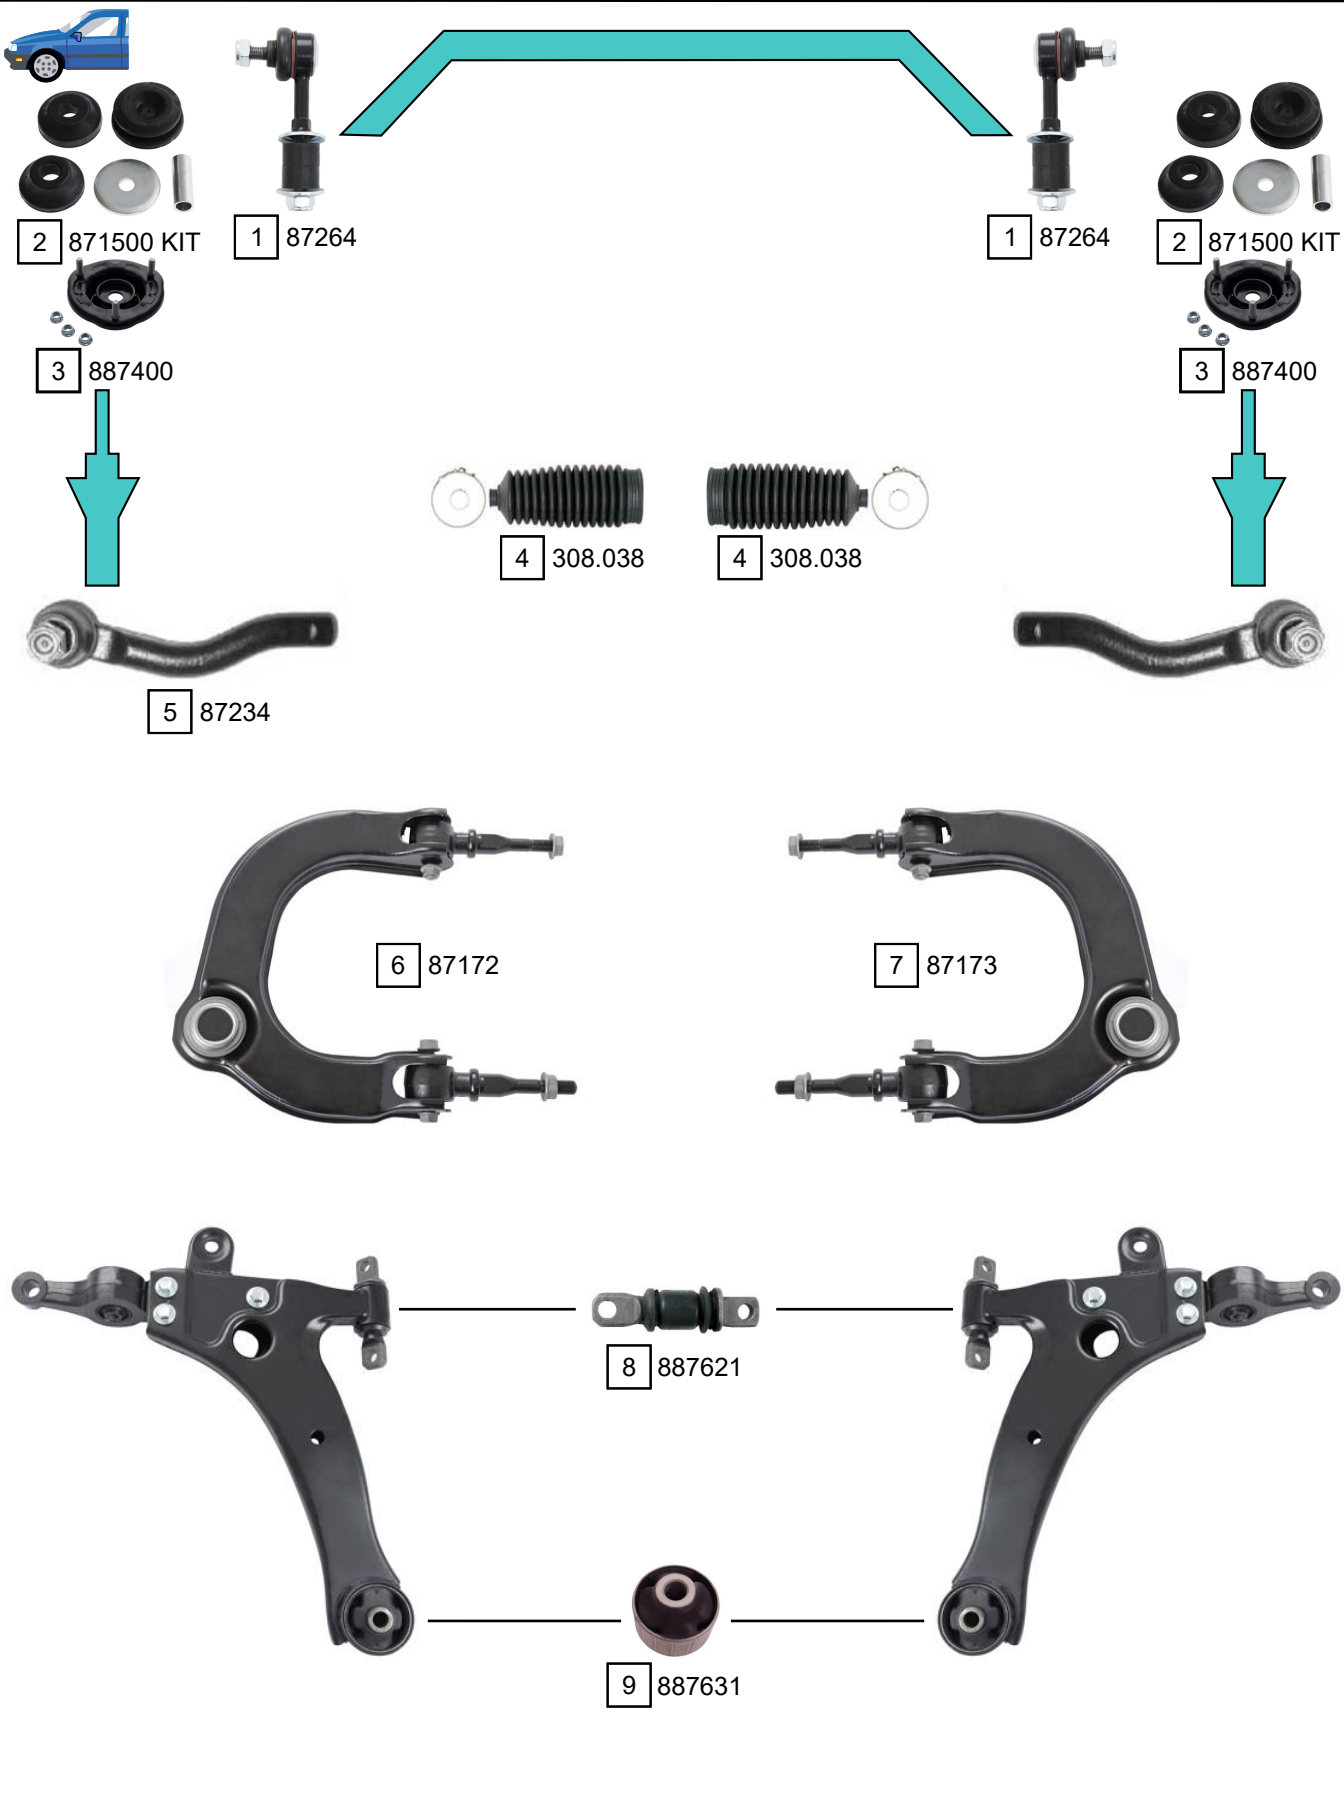

SONATA III (EF)

03/1998 - 10/2001

Ref.	Sidem Ref.	Description	OE-number	Measures	Ref.	Sidem Ref.	Description	OE-number	Measures
1	87264	stabiliser link	54830 38100	L:104	6	87172	TCA left wbj	54410 38000	c:13.2
2	871500 KIT	strut mount kit	54642 38000 S1	di:14 do:52	7	87173	TCA right wbj	54420 38000	c:13.2
3	887400	strut mount	54630 38000	di:22.3 L:34	8	887621	silentblock for TCA	54551 38010	do:30.6
4	308.038	steering rack gaiter	57740 38000	D:48 d:14 L:158	9	887631	silentblock for TCA	54584 38010	di:14.2 do:60
5	87234	tie rod end left	56820 38000	c:13.4 th:FM14X1.5R					