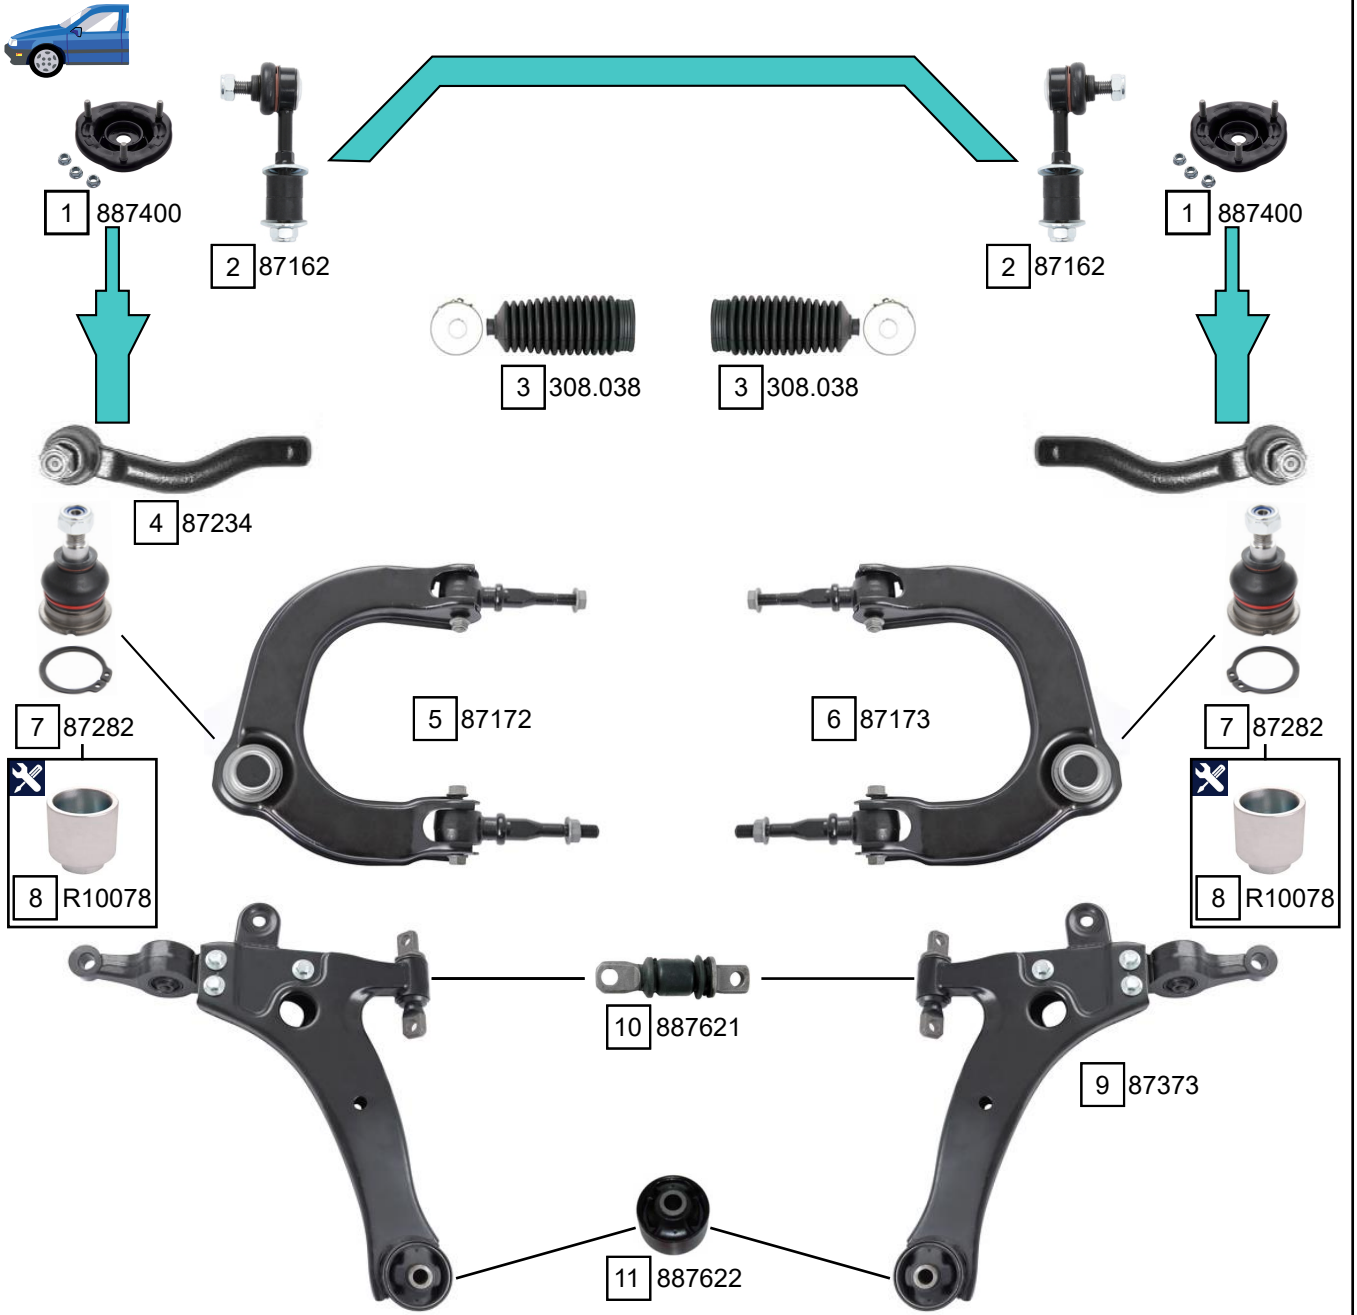

SONATA IV (EF)

10/2001 - 01/2005

Ref.	Sidem Ref.	Description	OE-number	Measures	Ref.	Sidem Ref.	Description	OE-number	Measures
1	887400	strut mount	54630 38000	di:22.3 L:34	7	87282	ball joint	54430 3K000	c:13.4 do:33.7
2	87162	stabiliser link	54830 38110 S1	L:104	8	R10078	mounting tool ring ø44 ø36	SEE PAGE III	di:36 do:44
3	308.038	steering rack gaiter	57740 38000	D:48 d:14 L:158	9	87373	TCA right wobj	54501 38620	c:18
4	87234	tie rod end left	56820 38000	c:13.4 th:FM14X1.5R	10	887621	silentblock for TCA	54551 38010	do:30.6
5	87172	TCA left wbj	54410 38000	c:13.2	11	887622	silentblock for TCA	54584 38610	di:14.4 do:66
6	87173	TCA right wbj	54420 38000	c:13.2	12	87263	stabiliser link rear axle	55530 38600	L:194