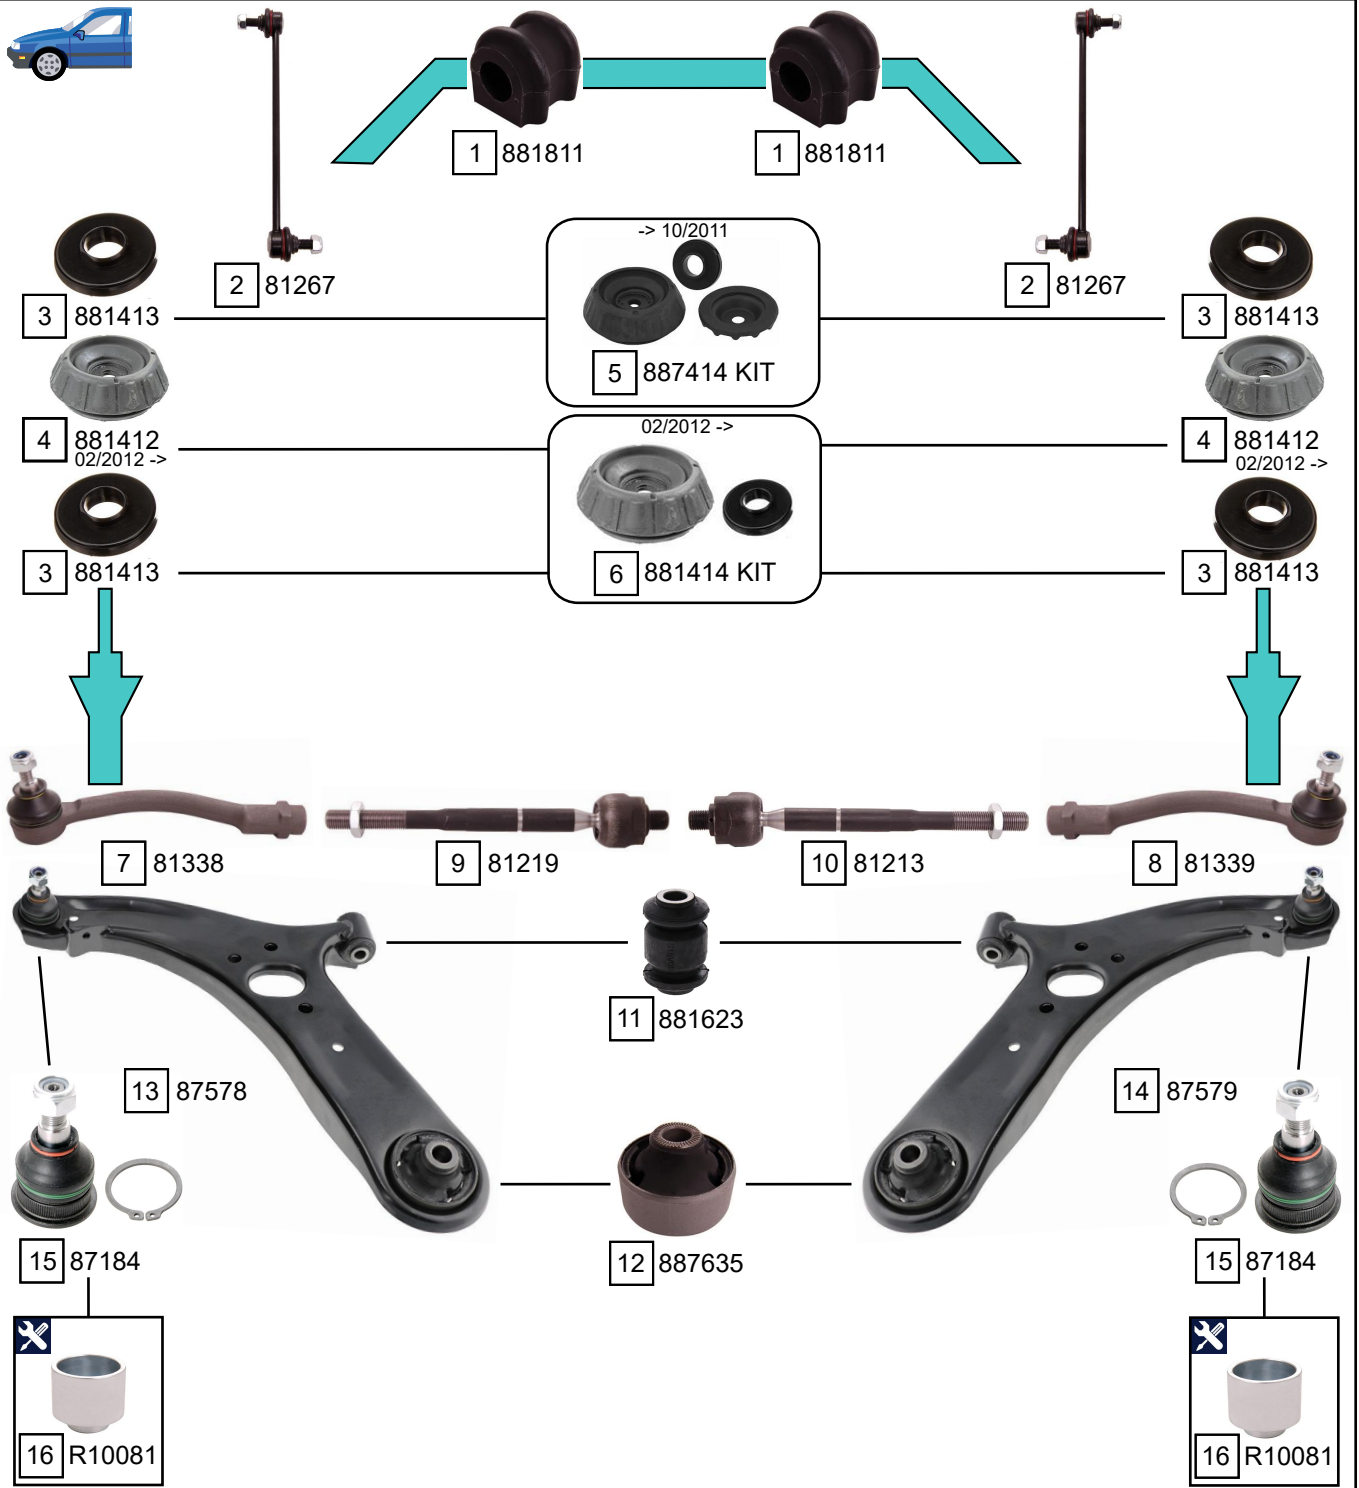

SOLARIS (RB)

11/2010 ->

Ref.	Sidem Ref.	Description	OE-number	Measures	Ref.	Sidem Ref.	Description	OE-number	Measures
1	881811	stabiliser mounting	54813 3X001	di:20	10	81213	axial joint	57724 4L090	th:MM14X1.5R L:219
2	81267	stabiliser link	54830 2V000	L:282	11	881623	silentblock for TCA	54551 4L000	di:12.2 do:33.5
3	881413	bearing	54612 0U000	di:18.1 do:51 L:9.7	12	887635	silentblock for TCA	54584 3X000	di:14.3 do:66.2
4	881412	strut mount	54611 0U000	di:12.2 do:97 L:36	13	87578	TCA left wbj	54500 1R000	c:15
5	887414 KIT	strut mount kit	54611 1P000 S1	di:12	14	87579	TCA right wbj	54501 1R000	c:15
6	881414 KIT	strut mount kit	54611 0U000 S1	di:12 do:97 L:36	15	87184	ball joint	54530 31600	c:15 do:40
7	81338	tie rod end left	56820 4L000	c:13.3 th:FM14X1.5R	16	R10081	mounting tool ring ø50 ø42	TOOL	di:42 do:50
8	81339	tie rod end right	56820 4L090	c:13.3 th:FM14X1.5R	17	881301	mounting axle body	55160 1R000	di:12.2 do:70.2
9	81219	axial joint	57724 4L000	th:MM14X1.5R L:219					