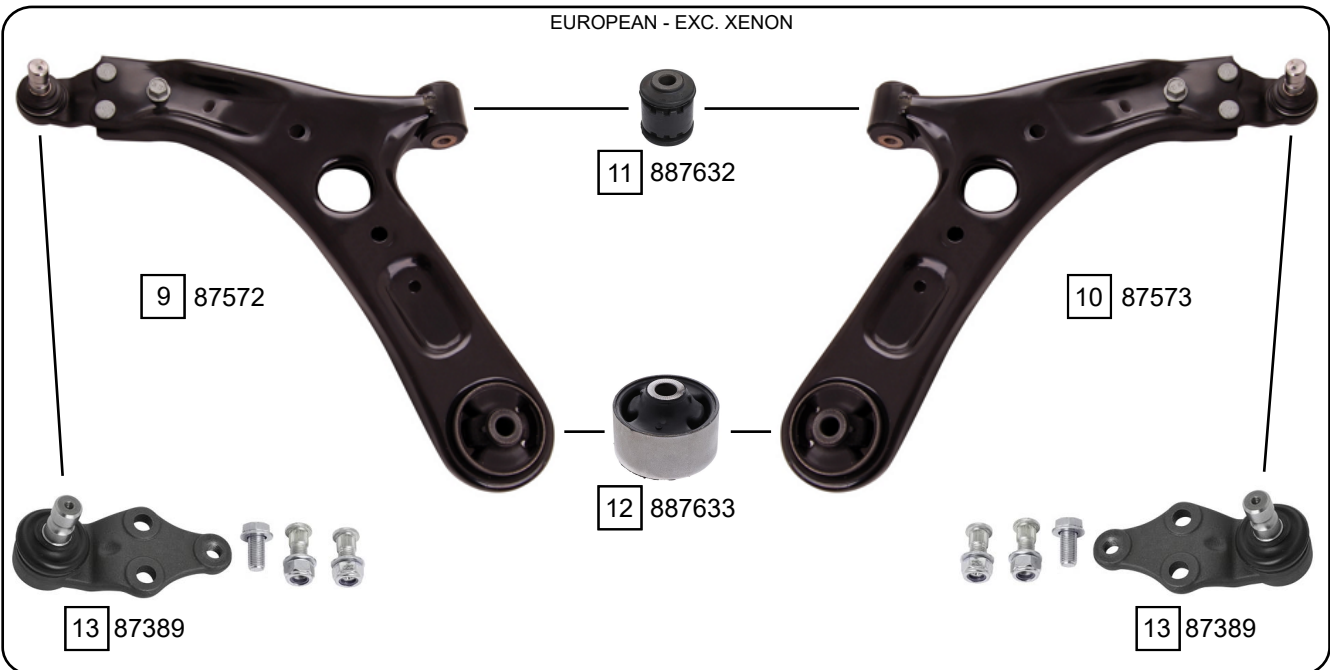

i30 (GD)  
i30 CW (GD)  
i30 COUPE

11/2011 ->  
06/2012 ->  
05/2013 ->

Ref.	Sidem Ref.	Description	OE-number	Measures	Ref.	Sidem Ref.	Description	OE-number	Measures
1	887804	stabiliser mounting	54813 3S110	di:20.5	8	87219	axial joint	56540 3X000	th:MM16X1.5R L:228
2	881811	stabiliser mounting	54813 3X001	di:20	9	87572	TCA left wbj	54500 A6200	c:18
3	81267	stabiliser link	54830 2V000	L:282	10	87573	TCA right wbj	54501 A6200	c:18
4	809420	bearing	54612 3S050	di:69 do:114 L:36.5	11	887632	silentblock for TCA	54551 3X000	di:12.2 do:40.7
5	87436	tie rod end left	56820 A6000	c:13.4 th:FM16X1.5R	12	887633	silentblock for TCA	54584 A6000	di:14.2 do:70.1
6	87437	tie rod end right	56820 A6090	c:13.4 th:FM16X1.5R	13	87389	ball joint	54530 3S100	c:18
7	87218	axial joint	56540 A6000	th:MM16X1.5R L:218					