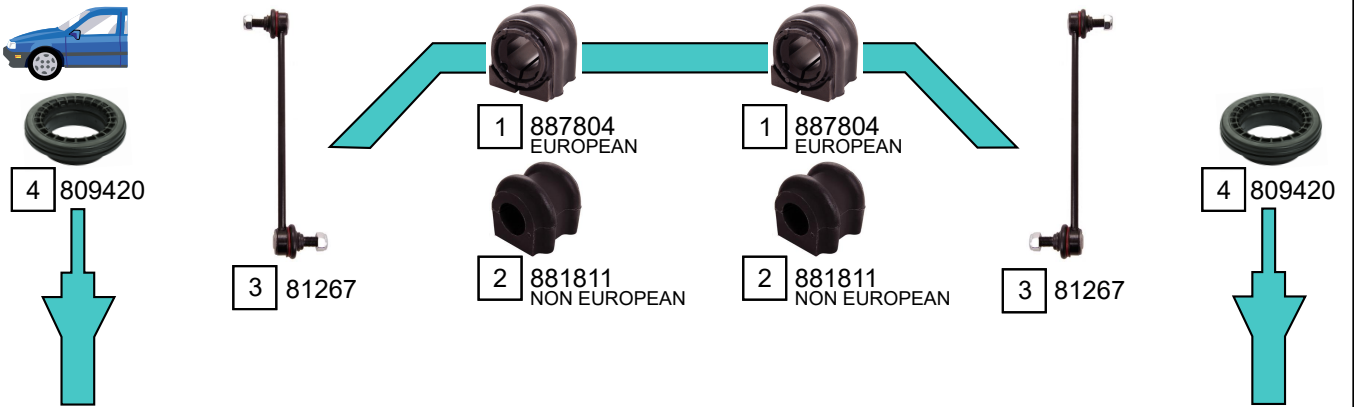

i30 (GD)  
i30 CW (GD)  
i30 COUPE

11/2011 ->  
06/2012 ->  
05/2013 ->

Ref.	Sidem Ref.	Description	OE-number	Measures	Ref.	Sidem Ref.	Description	OE-number	Measures
1	887804	stabiliser mounting	54813 3S110	di:20.5	8	87219	axial joint	56540 3X000	th:MM16X1.5R L:228
2	881811	stabiliser mounting	54813 3X001	di:20	9	87572	TCA left wbj	54500 A6200	c:18
3	81267	stabiliser link	54830 2V000	L:282	10	87573	TCA right wbj	54501 A6200	c:18
4	809420	bearing	54612 3S050	di:69 do:114 L:36.5	11	887632	silentblock for TCA	54551 3X000	di:12.2 do:40.7
5	87436	tie rod end left	56820 A6000	c:13.4 th:FM16X1.5R	12	887633	silentblock for TCA	54584 A6000	di:14.2 do:70.1
6	87437	tie rod end right	56820 A6090	c:13.4 th:FM16X1.5R	13	87389	ball joint	54530 3S100	c:18
7	87218	axial joint	56540 A6000	th:MM16X1.5R L:218					