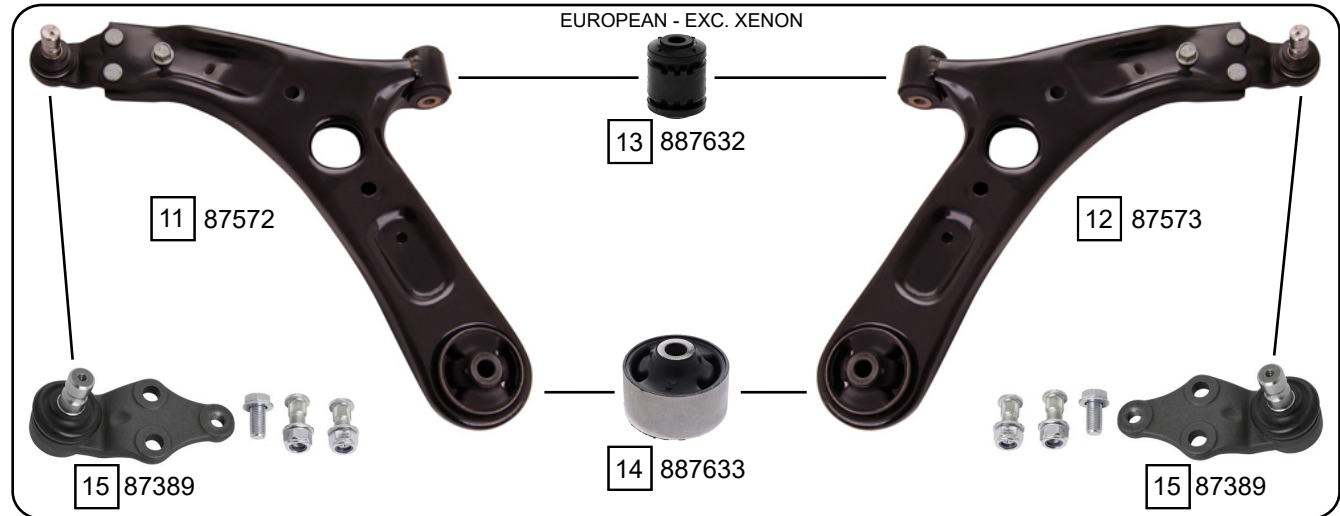

i30 (GD)
i30 CW (GD)
i30 COUPE

11/2011 ->
06/2012 ->
05/2013 ->

Ref.	Sidem Ref.	Description	OE-number	Measures	Ref.	Sidem Ref.	Description	OE-number	Measures
1	887804	stabiliser mounting	54813 3S110	di:20.5	9	87218	axial joint	56540 A6000	th:MM16X1.5R L:218
2	881811	stabiliser mounting	54813 3X001	di:20	10	87219	axial joint	56540 3X000	th:MM16X1.5R L:228
3	81267	stabiliser link	54830 2V000	L:282	11	87572	TCA left wbj	54500 A6200	c:18
4	887408	strut mount	54610 A5000	di:12.1	12	87573	TCA right wbj	54501 A6200	c:18
5	809420	bearing	54612 3S050	di:69 do:114 L:36.5	13	887632	silentblock for TCA	54551 3X000	di:12.2 do:40.7
6	887409 KIT	strut mount kit	54610 A5000 S1	di:12 do:114	14	887633	silentblock for TCA	54584 A6000	di:14.2 do:70.1
7	87436	tie rod end left	56820 A6000	c:13.4 th:FM16X1.5R	15	87389	ball joint	54530 3S100	c:18
8	87437	tie rod end right	56820 A6090	c:13.4 th:FM16X1.5R					