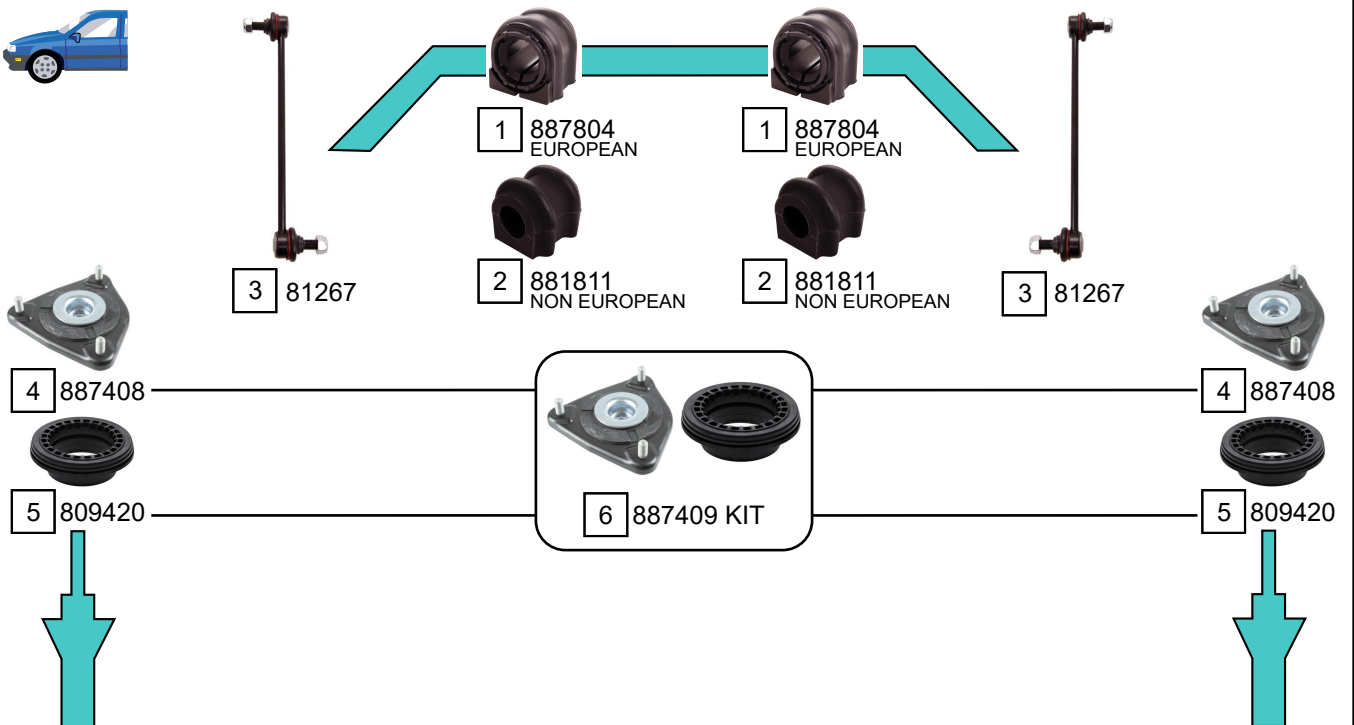

i30 (GD)  
i30 CW (GD)  
i30 COUPE

11/2011 ->  
06/2012 ->  
05/2013 ->

Ref.	Sidem Ref.	Description	OE-number	Measures	Ref.	Sidem Ref.	Description	OE-number	Measures
1	887804	stabiliser mounting	54813 3S110	di:20.5	9	87218	axial joint	56540 A6000	th:MM16X1.5R L:218
2	881811	stabiliser mounting	54813 3X001	di:20	10	87219	axial joint	56540 3X000	th:MM16X1.5R L:228
3	81267	stabiliser link	54830 2V000	L:282	11	87572	TCA left wbj	54500 A6200	c:18
4	887408	strut mount	54610 A5000	di:12.1	12	87573	TCA right wbj	54501 A6200	c:18
5	809420	bearing	54612 3S050	di:69 do:114 L:36.5	13	887632	silentblock for TCA	54551 3X000	di:12.2 do:40.7
6	887409 KIT	strut mount kit	54610 A5000 S1	di:12.1 do:114	14	887633	silentblock for TCA	54584 A6000	di:14.2 do:70.1
7	87436	tie rod end left	56820 A6000	c:13.4 th:FM16X1.5R	15	87389	ball joint	54530 3S100	c:18
8	87437	tie rod end right	56820 A6090	c:13.4 th:FM16X1.5R					