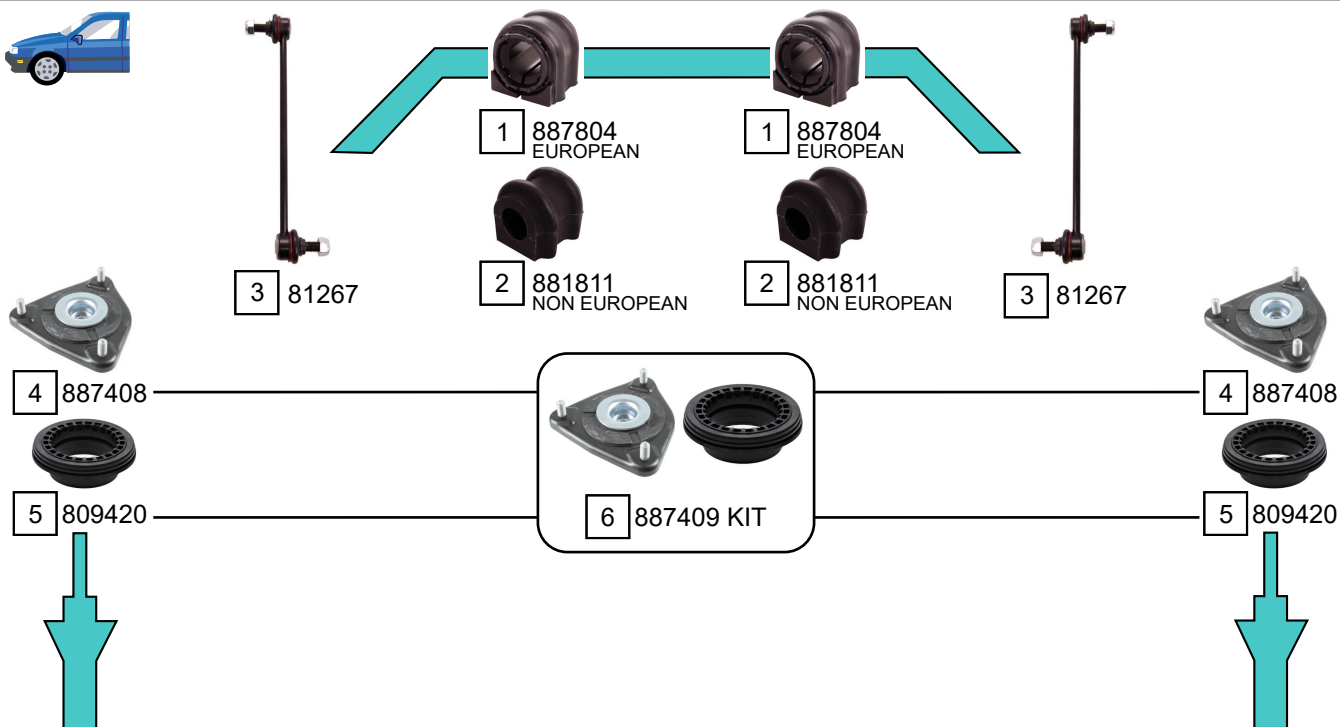

i30 (GD)
i30 CW (GD)
i30 COUPE

11/2011 ->
06/2012 ->
05/2013 ->

Ref.	Sidem Ref.	Description	OE-number	Measures	Ref.	Sidem Ref.	Description	OE-number	Measures
1	887804	stabiliser mounting	54813 3S110	di:20.5	9	87218	axial joint	56540 A6000	th:MM16X1.5R L:218
2	881811	stabiliser mounting	54813 3X001	di:20	10	87219	axial joint	56540 3X000	th:MM16X1.5R L:228
3	81267	stabiliser link	54830 2V000	L:282	11	87572	TCA left wbj	54500 A6200	c:18
4	887408	strut mount	54610 A5000	di:12.1	12	87573	TCA right wbj	54501 A6200	c:18
5	809420	bearing	54612 3S050	di:69 do:114 L:36.5	13	887632	silentblock for TCA	54551 3X000	di:12.2 do:40.7
6	887409 KIT	strut mount kit	54610 A5000 S1	di:12 do:114	14	887633	silentblock for TCA	54584 A6000	di:14.2 do:70.1
7	87436	tie rod end left	56820 A6000	c:13.4 th:FM16X1.5R	15	87389	ball joint	54530 3S100	c:18
8	87437	tie rod end right	56820 A6090	c:13.4 th:FM16X1.5R					