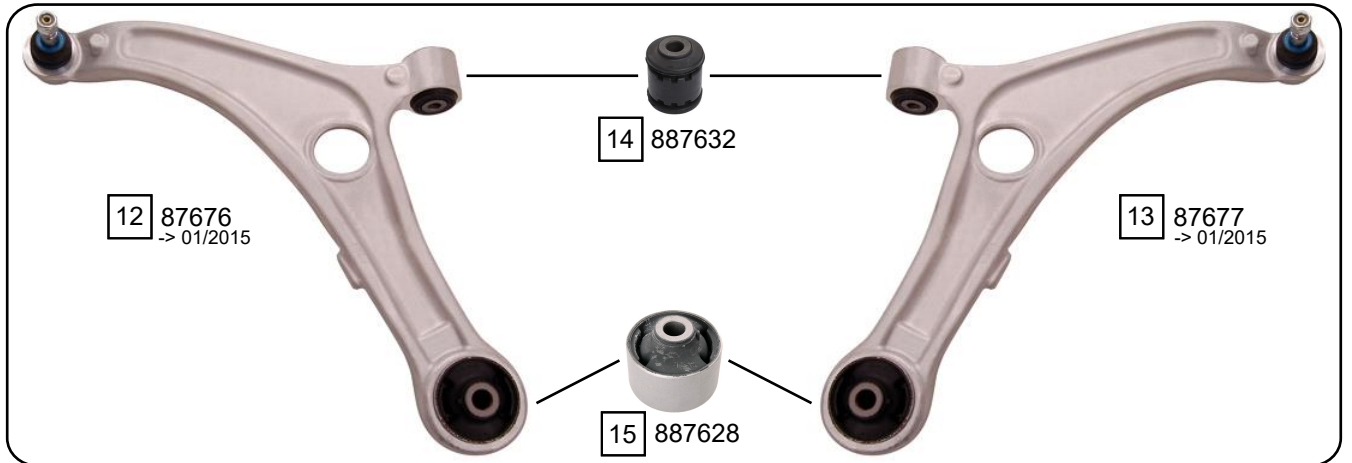

i40 CW (VF)
i40 (VF)

07/2011 ->
03/2012 ->

Ref.	Sidem Ref.	Description	OE-number	Measures	Ref.	Sidem Ref.	Description	OE-number	Measures
1	887807	stabiliser mounting	54813 3Z000	di:20.5	10	87313	axial joint	57724 3Z000	th:MM16X1.5R L:225
2	887808	stabiliser mounting	54813 4M000	di:21.5	11	87415	axial joint	57724 C1000	th:MM16X1.5R L:230
3	881810	stabiliser mounting	54813 1W100	di:18	12	87676	TCA left wbj	54500 3Z000	c:15
4	887809	stabiliser mounting	54813 2T000	di:18.5	13	87677	TCA right wbj	54501 3Z000	c:15
5	87561	stabiliser link	54830 3Z001	L:288	14	887632	silentblock for TCA	54551 3X000	di:12.2 do:40.7
6	809420	bearing	54612 3S050	di:69 do:114 L:36.5	15	887628	silentblock for TCA	54584 1J000	di:14.4 do:66.3
7	381.037	steering rack gater	57728 3Q000	D:52.5 d:15 L:170	16	87974	TCA left wbj	54500 3Z700	c:17.9
8	81236	tie rod end left	56820 2S000	c:13.4 th:FM16X1.5R	17	87975	TCA right wbj	54501 3Z700	c:17.9
9	81237	tie rod end right	56820 2S050	c:13.4 th:FM16X1.5R					