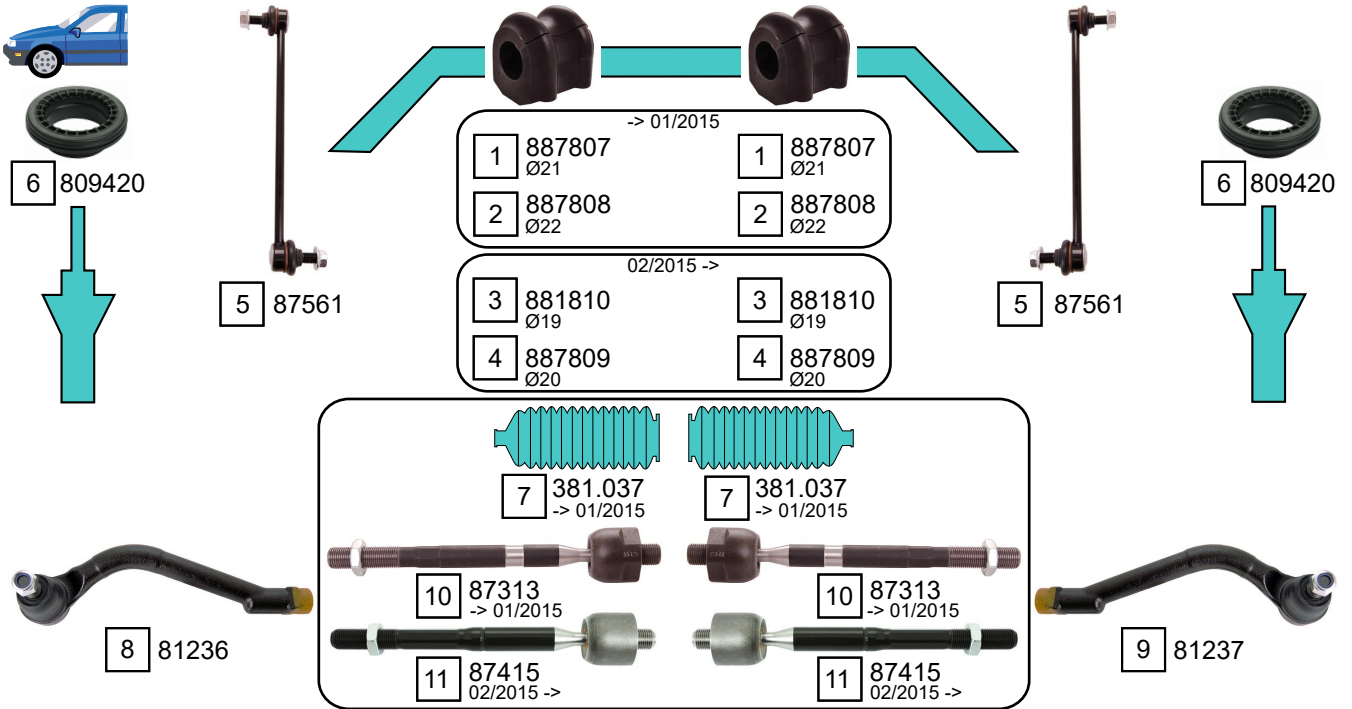

i40 CW (VF)
i40 (VF)

07/2011 ->
03/2012 ->

Ref.	Sidem Ref.	Description	OE-number	Measures	Ref.	Sidem Ref.	Description	OE-number	Measures
1	887807	stabiliser mounting	54813 3Z000	di:20.5	10	87313	axial joint	57724 3Z000	th:MM16X1.5R L:225
2	887808	stabiliser mounting	54813 4M000	di:21.5	11	87415	axial joint	57724 C1000	th:MM16X1.5R L:230
3	881810	stabiliser mounting	54813 1W100	di:18	12	87676	TCA left wbj	54500 3Z000	c:15
4	887809	stabiliser mounting	54813 2T000	di:18.5	13	87677	TCA right wbj	54501 3Z000	c:15
5	87561	stabiliser link	54830 3Z001	L:288	14	887632	silentblock for TCA	54551 3X000	di:12.2 do:40.7
6	809420	bearing	54612 3S050	di:69 do:114 L:36.5	15	887628	silentblock for TCA	54584 1J000	di:14.4 do:66.3
7	381.037	steering rack gater	57728 3Q000	D:52.5 d:15 L:170	16	87974	TCA left wbj	54500 3Z700	c:17.9
8	81236	tie rod end left	56820 2S000	c:13.4 th:FM16X1.5R	17	87975	TCA right wbj	54501 3Z700	c:17.9
9	81237	tie rod end right	56820 2S050	c:13.4 th:FM16X1.5R					