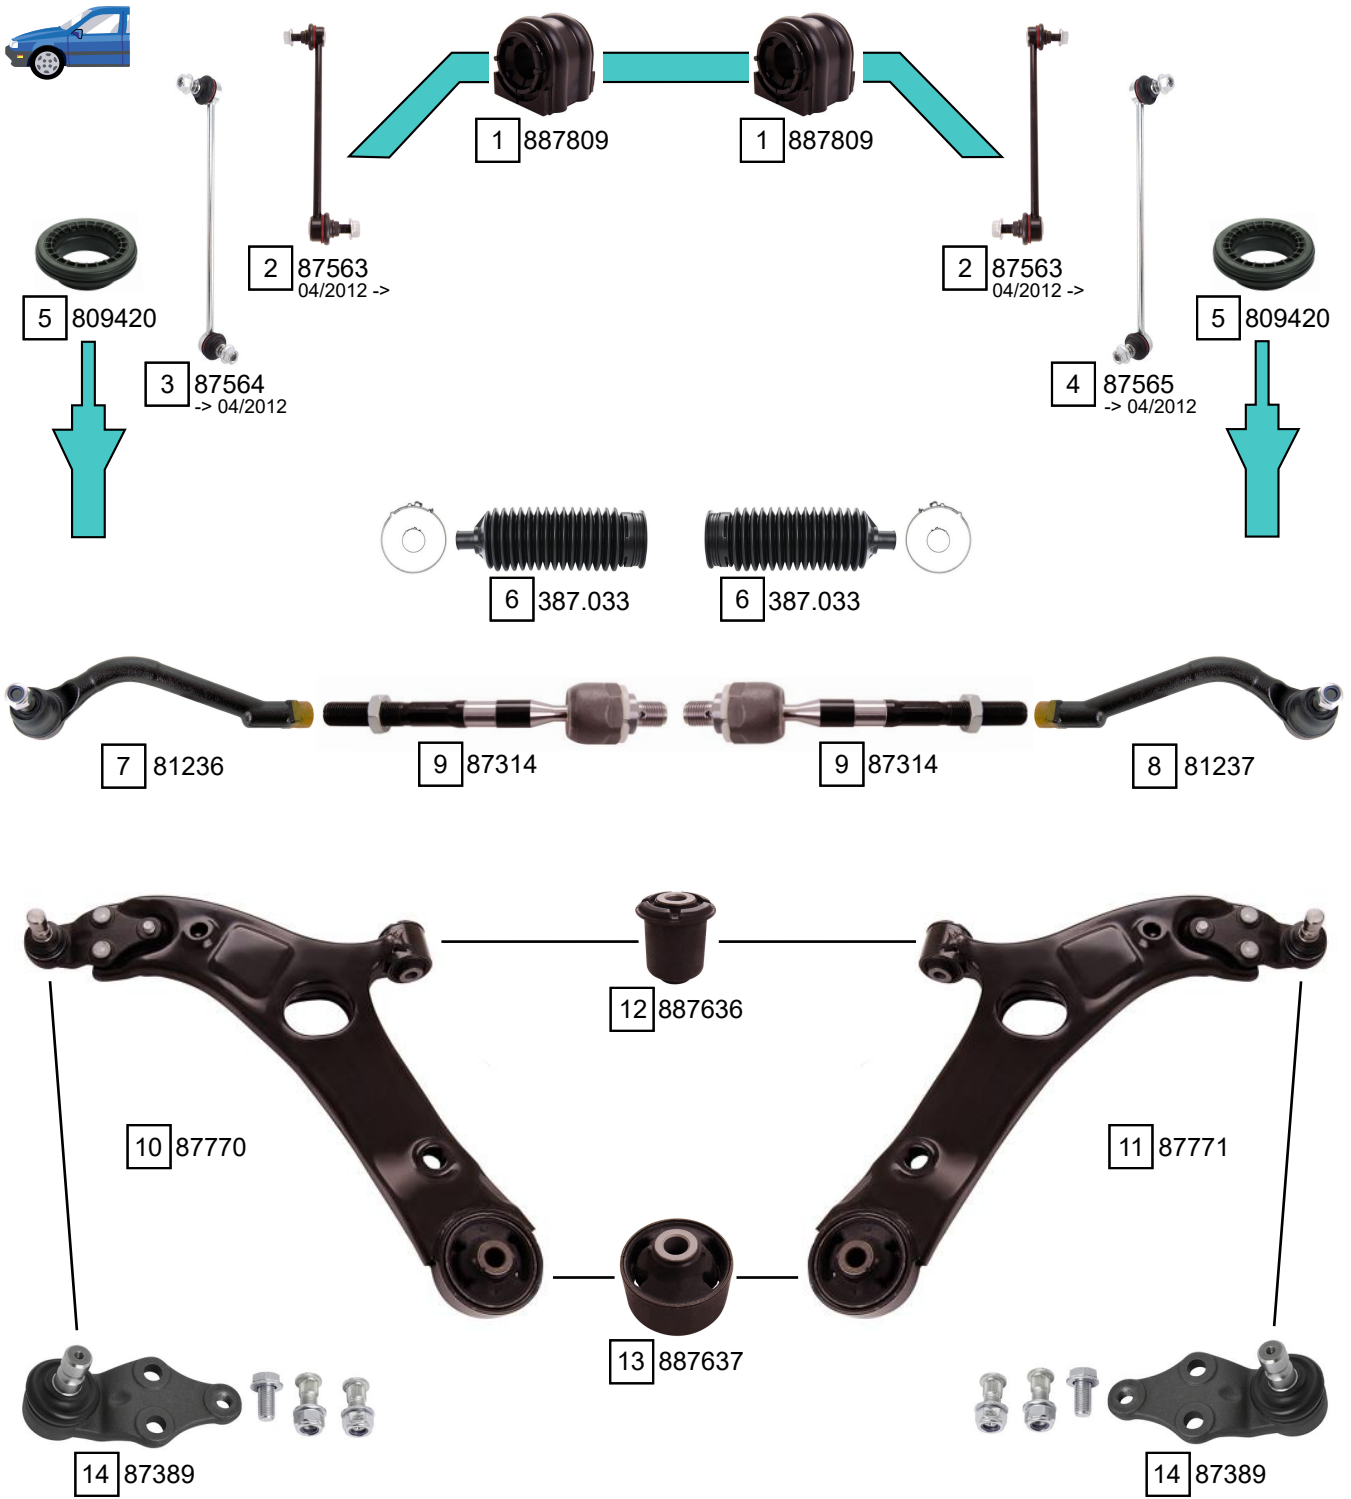

SONATA VI / i45 (YF)

01/2009 - 06/2014

Ref.	Sidem Ref.	Description	OE-number	Measures	Ref.	Sidem Ref.	Description	OE-number	Measures
1	887809	stabiliser mounting	54813 2T000	di:18.5	8	81237	tie rod end right	56820 2S050	c:13.4 th:FM16X1.5R
2	87563	stabiliser link	54830 3Q000	L:270	9	87314	axial joint	57724 2T000	th:MM16X1.5R L:195
3	87564	stabiliser link left	54830 2T000	L:352	10	87770	TCA left wbj	54500 3S100	c:18
4	87565	stabiliser link right	54840 2T000	L:352	11	87771	TCA right wbj	54501 3S100	c:18
5	809420	bearing	54612 3S050	di:69 do:114 L:36.5	12	887636	silentblock for TCA	54551 3R000	di:12.1 do:38.1
6	387.033	steering rack gaiter	57740 3K000	D:48 d:16 L:186	13	887637	silentblock for TCA	54584 2T000	di:14.3 do:70
7	81236	tie rod end left	56820 2S000	c:13.4 th:FM16X1.5R	14	87389	ball joint	54530 3S100	c:18