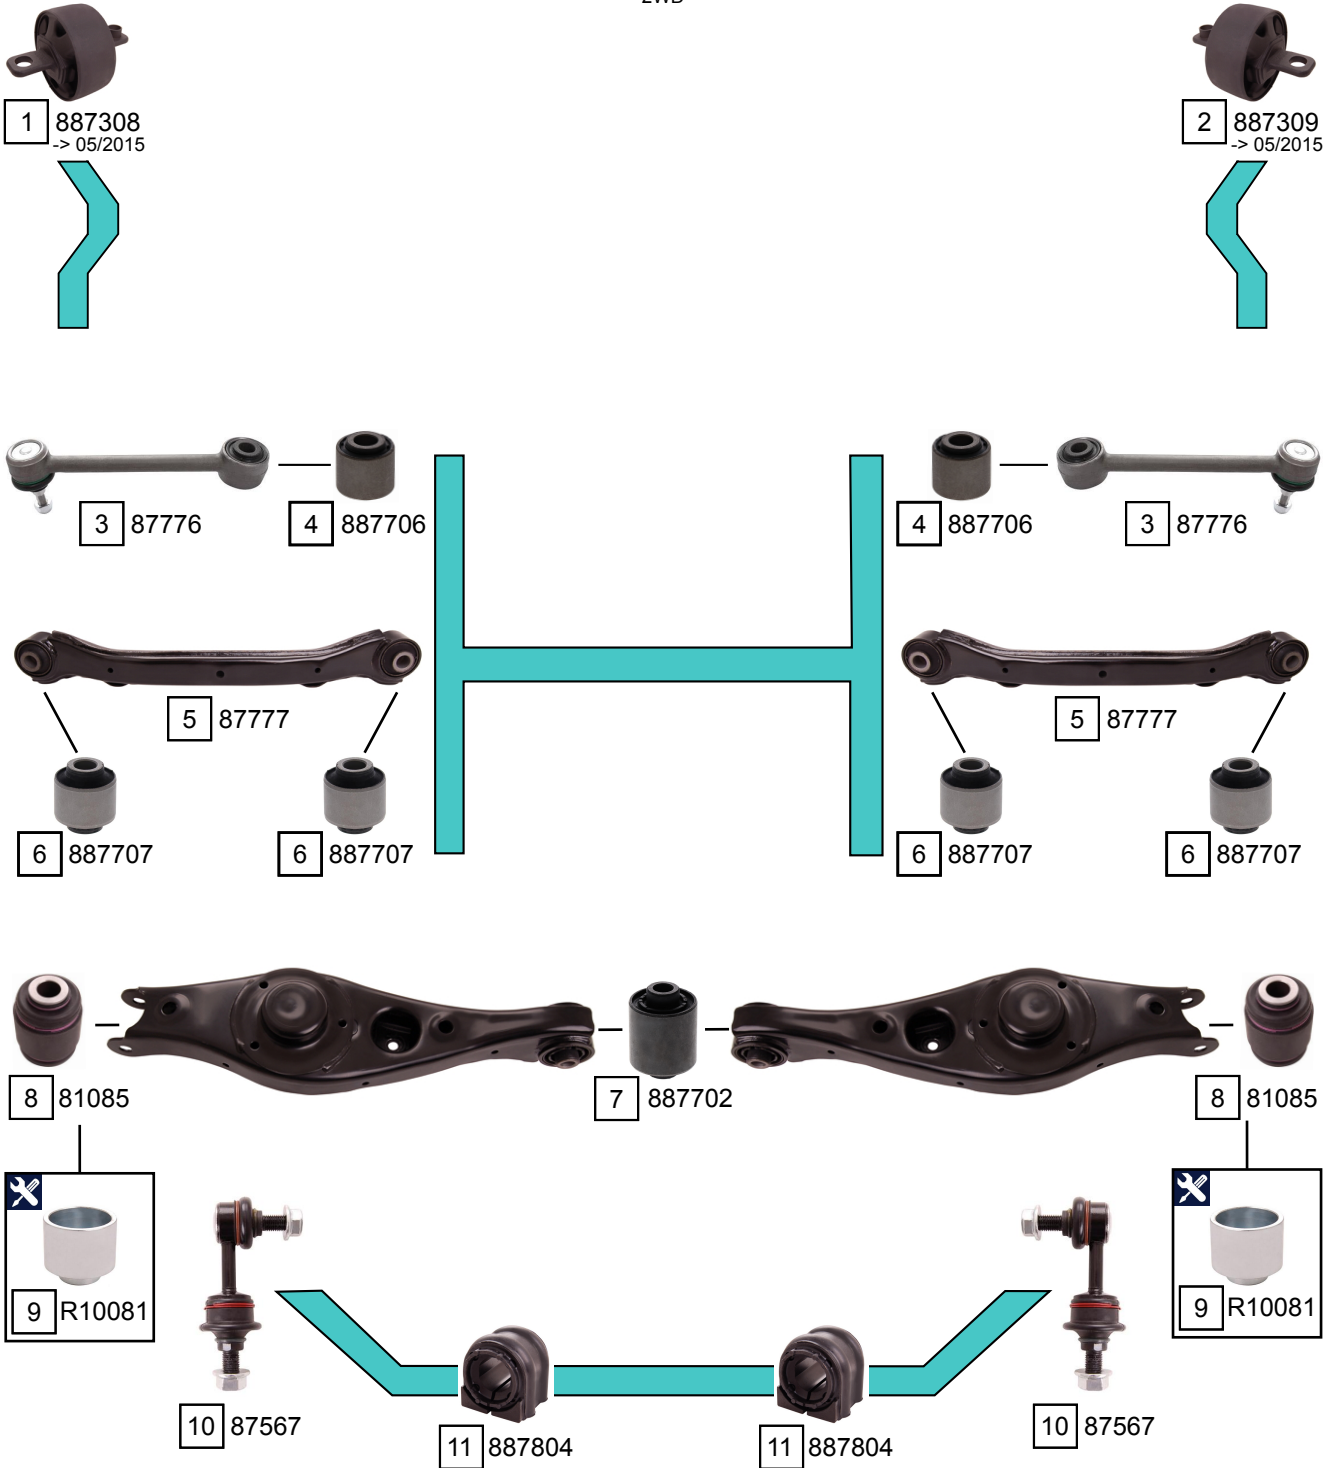

# HYUNDAI SANTA FE

SANTA FE III (DM)  
GRAND SANTA FE

09/2012 - 12/2018  
06/2013 - 12/2019

2WD

Ref.	Sidem Ref.	Description	OE-number	Measures	Ref.	Sidem Ref.	Description	OE-number	Measures
1	887308	mounting axle body	55274 2W000	do:83	7	887702	silentblock for TCA	55215 2S000	di:14.1 do:49.2
2	887309	mounting axle body	55275 2W000	do:83	8	81085	ball joint rear	55130 4D000	di:14.2 do:44
3	87776	track rod	55250 2W000	c:13.4 L:195	9	R10081	mounting tool ring ø50 ø42	TOOL	di:42 do:50
4	887706	silentblock for TCA	55253 2W000	di:14.1 do:35.1	10	87567	stabilizer link	55530 2W000	L:90
5	87777	track rod	55100 2S050	L:394	11	887804	stabilizer mounting	54813 3S110	di:20.5
6	887707	silentblock for TCA	55253 2W100	di:14.1 do:40.1					