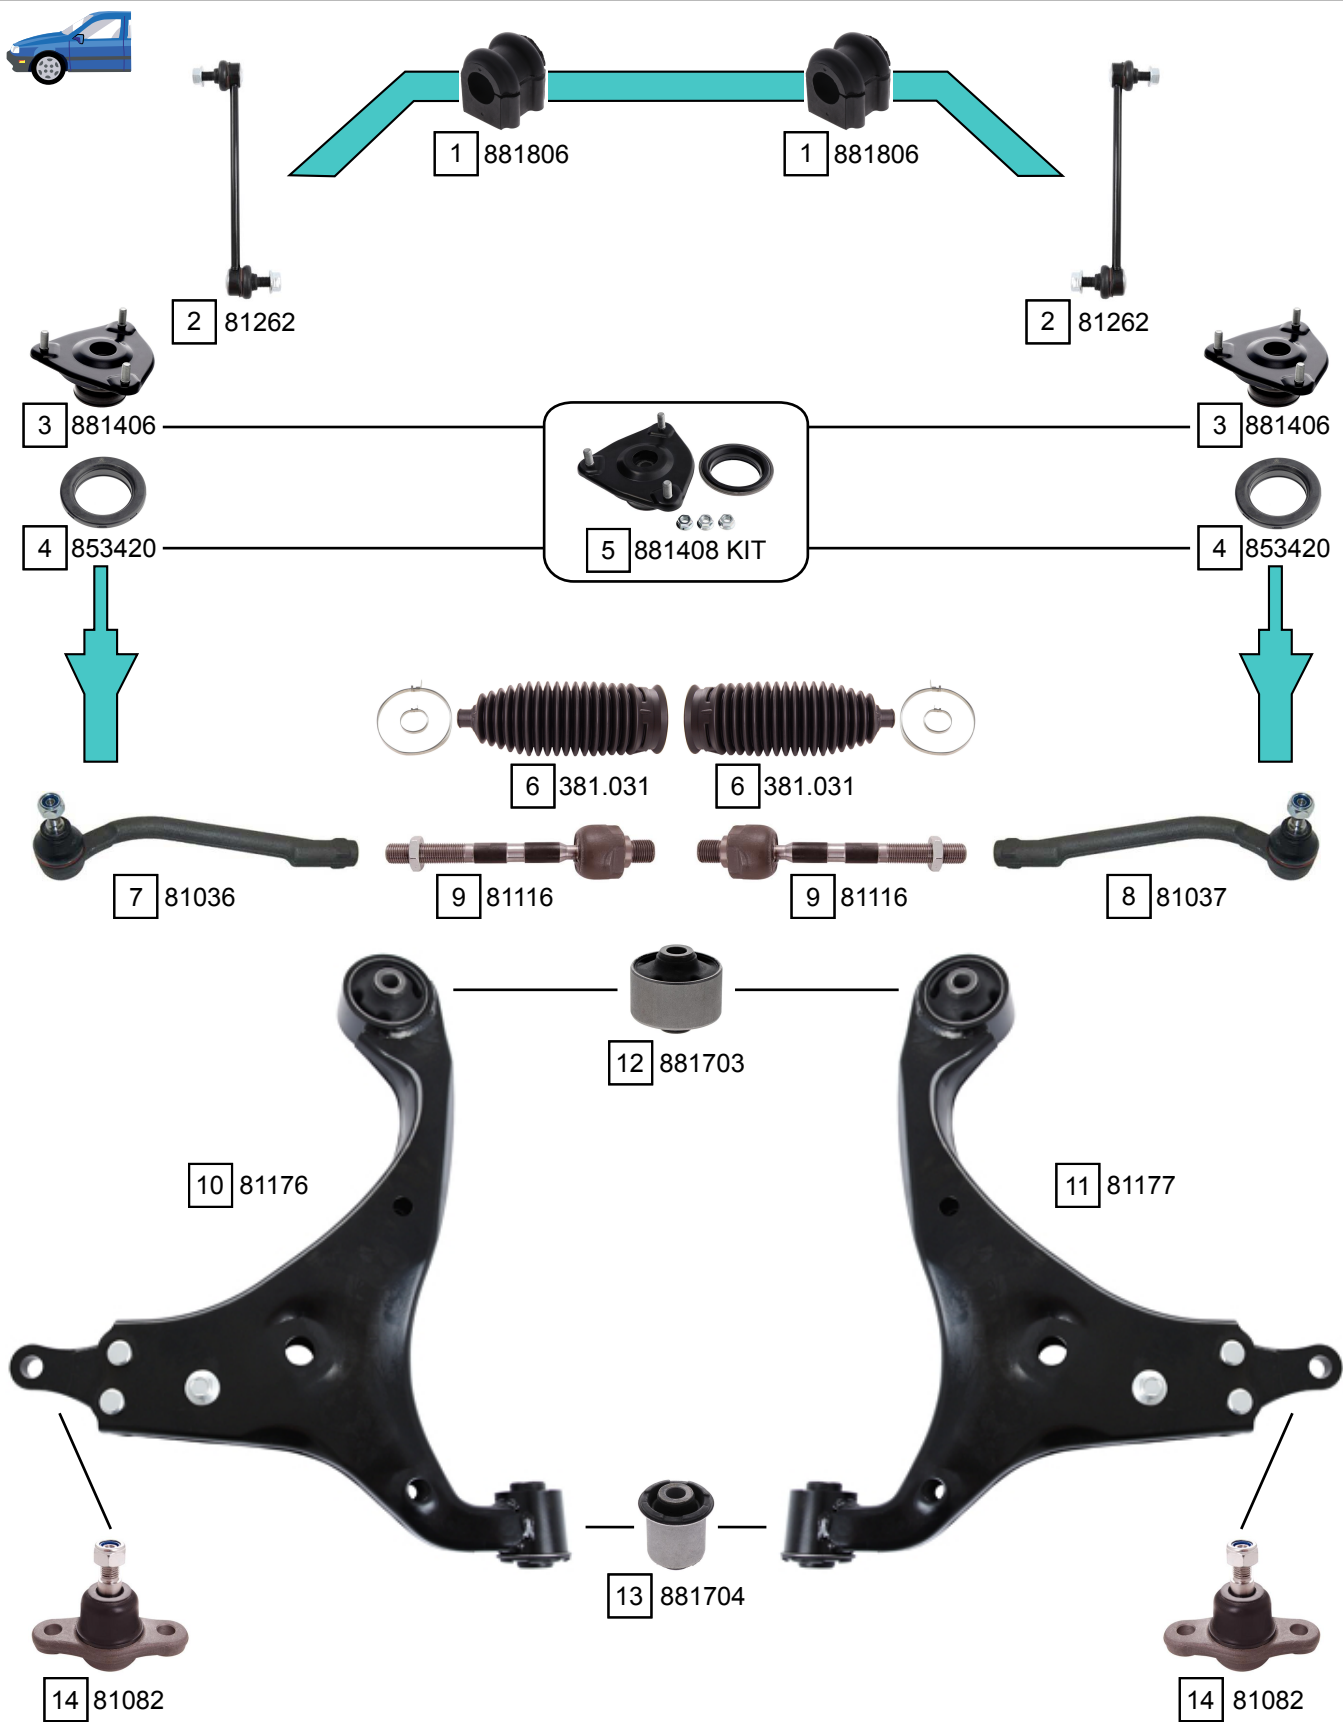

ELANTRA (HD)

11/2005 - 12/2011

Ref.	Sidem Ref.	Description	OE-number	Measures	Ref.	Sidem Ref.	Description	OE-number	Measures
1	881806	stabilizer mounting	54813 2H000	di:22.3	8	81037	tie rod end right	56820 2H090	c:13.3 th:FM14x1.5R
2	81262	stabilizer link	54830 2H200	L:243	9	81116	axial joint	56540 2H000	th:MM16x1.5R L:162
3	881406	strut mount	54610 2H000	di:15.2	10	81176	TCA left wobj	54500 2H000	c:14.5
4	853420	bearing	54612 2C000	di:65 do:99.5 L:20	11	81177	TCA right wobj	54501 2H000	c:14.5
5	881408 KIT	strut mount kit	54610 2H000 S1	di:15	12	881703	silentblock for TCA	54584 2H000	di:14.4 do:66
6	381.031	steering rack gaiter	57740 1H000	D:48 d:12 L:170	13	881704	silentblock for TCA	54551 2H000	di:12.1 do:38
7	81036	tie rod end left	56820 2H000	c:13.3 th:FM14x1.5R	14	81082	ball joint	51760 0Q000	c:14.9