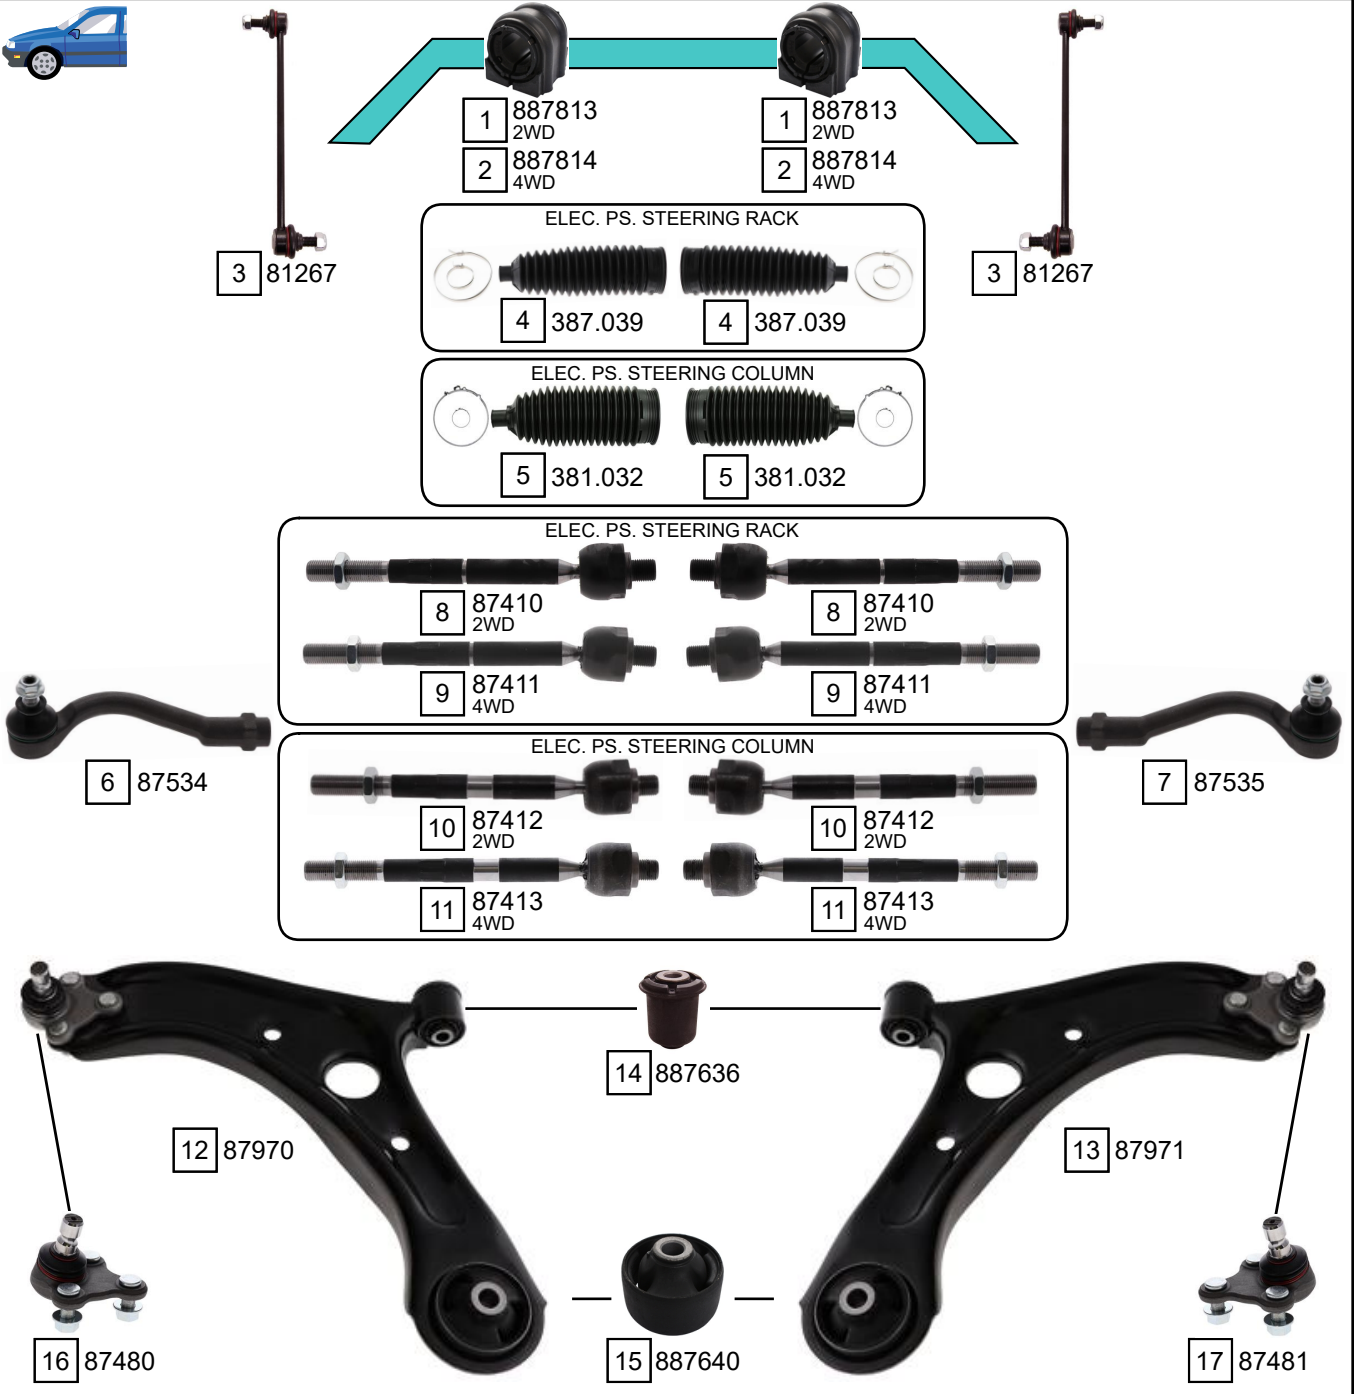

TUCSON (TL)

05/2015 ->

Ref.	Sidem Ref.	Description	OE-number	Measures	Ref.	Sidem Ref.	Description	OE-number	Measures
1	887813	stabiliser mounting	54813 C1100	di:21.5	11	87413	axial joint	57724 D3100	th:MM16X1.5R L:248
2	887814	stabiliser mounting	54813 D3000	di:22.3	12	87970	TCA left wbj	54500 D7000	c:17.9
3	81267	stabiliser link	54830 2V000	L:282	13	87971	TCA right wbj	54501 D7000	c:17.9
4	387.039	steering rack gaiter	56528 D7000	D:54.5 d:16.5 L:222	14	887636	silentblock for TCA	54551 3R000	di:12.1 do:38.1
5	381.032	steering rack gaiter	57728 2S000	D:54.5 d:16 L:183	15	887640	silentblock for TCA	54584 D3000	di:14.3 do:70.6
6	87534	tie rod end left	56820 D7500	c:13.3 th:FM16X1.5R	16	87480	ball joint left	54530 C1000	c:17.9
7	87535	tie rod end right	56825 D7500	c:13.3 th:FM16X1.5R	17	87481	ball joint right	54530 C1100	c:17.9
8	87410	axial joint	56540 D7000	th:MM16X1.5R L:230	18	87662	stabiliser link	55530 D3000	L:110
9	87411	axial joint	56540 D7100	th:MM16X1.5R L:242	19	887804	stabiliser mounting	54813 3S110	di:20.5
10	87412	axial joint	57724 D3000	th:MM16X1.5R L:236					