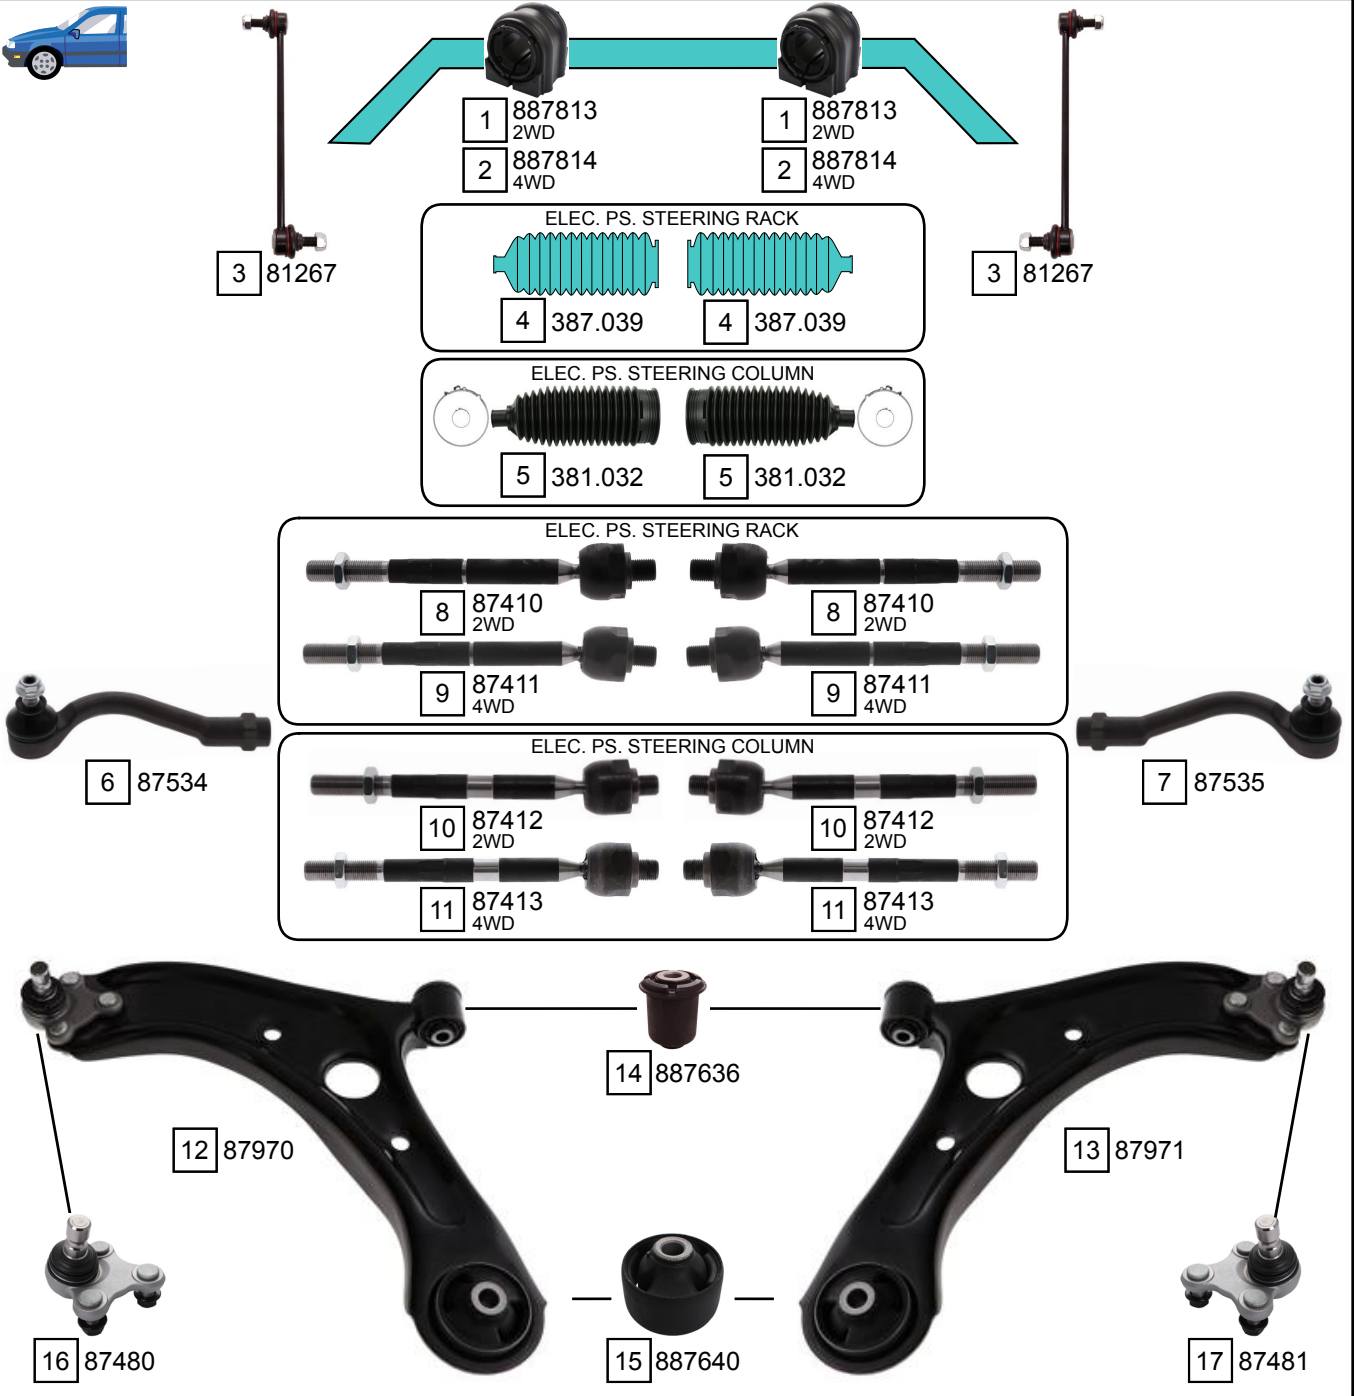

TUCSON (TL)

05/2015 ->

Ref.	Sidem Ref.	Description	OE-number	Measures	Ref.	Sidem Ref.	Description	OE-number	Measures
1	887813	stabiliser mounting	54813 C1100	di:21.5	11	87413	axial joint	57724 D3100	th:MM16X1.5R L:248
2	887814	stabiliser mounting	54813 D3000	di:22.3	12	87970	TCA left wbj	54500 D7000	c:17.9
3	81267	stabiliser link	54830 2V000	L:282	13	87971	TCA right wbj	54501 D7000	c:17.9
4	387.039	steering rack gaiter	56528 D7000	D:54.5 d:16.5 L:222	14	887636	silentblock for TCA	54551 3R000	di:12.1 do:38.1
5	381.032	steering rack gaiter	57728 2S000	D:54.5 d:16 L:183	15	887640	silentblock for TCA	54584 D3000	di:14.3 do:70.6
6	87534	tie rod end left	56820 D7500	c:13.3 th:FM16X1.5R	16	87480	ball joint left	54530 C1000	c:17.9
7	87535	tie rod end right	56825 D7500	c:13.3 th:FM16X1.5R	17	87481	ball joint right	54530 C1100	c:17.9
8	87410	axial joint	56540 D7000	th:MM16X1.5R L:230	18	87662	stabiliser link	55530 D3000	L:110
9	87411	axial joint	56540 D7100	th:MM16X1.5R L:242	19	887804	stabiliser mounting	54813 3S110	di:20.5
10	87412	axial joint	57724 D3000	th:MM16X1.5R L:236					