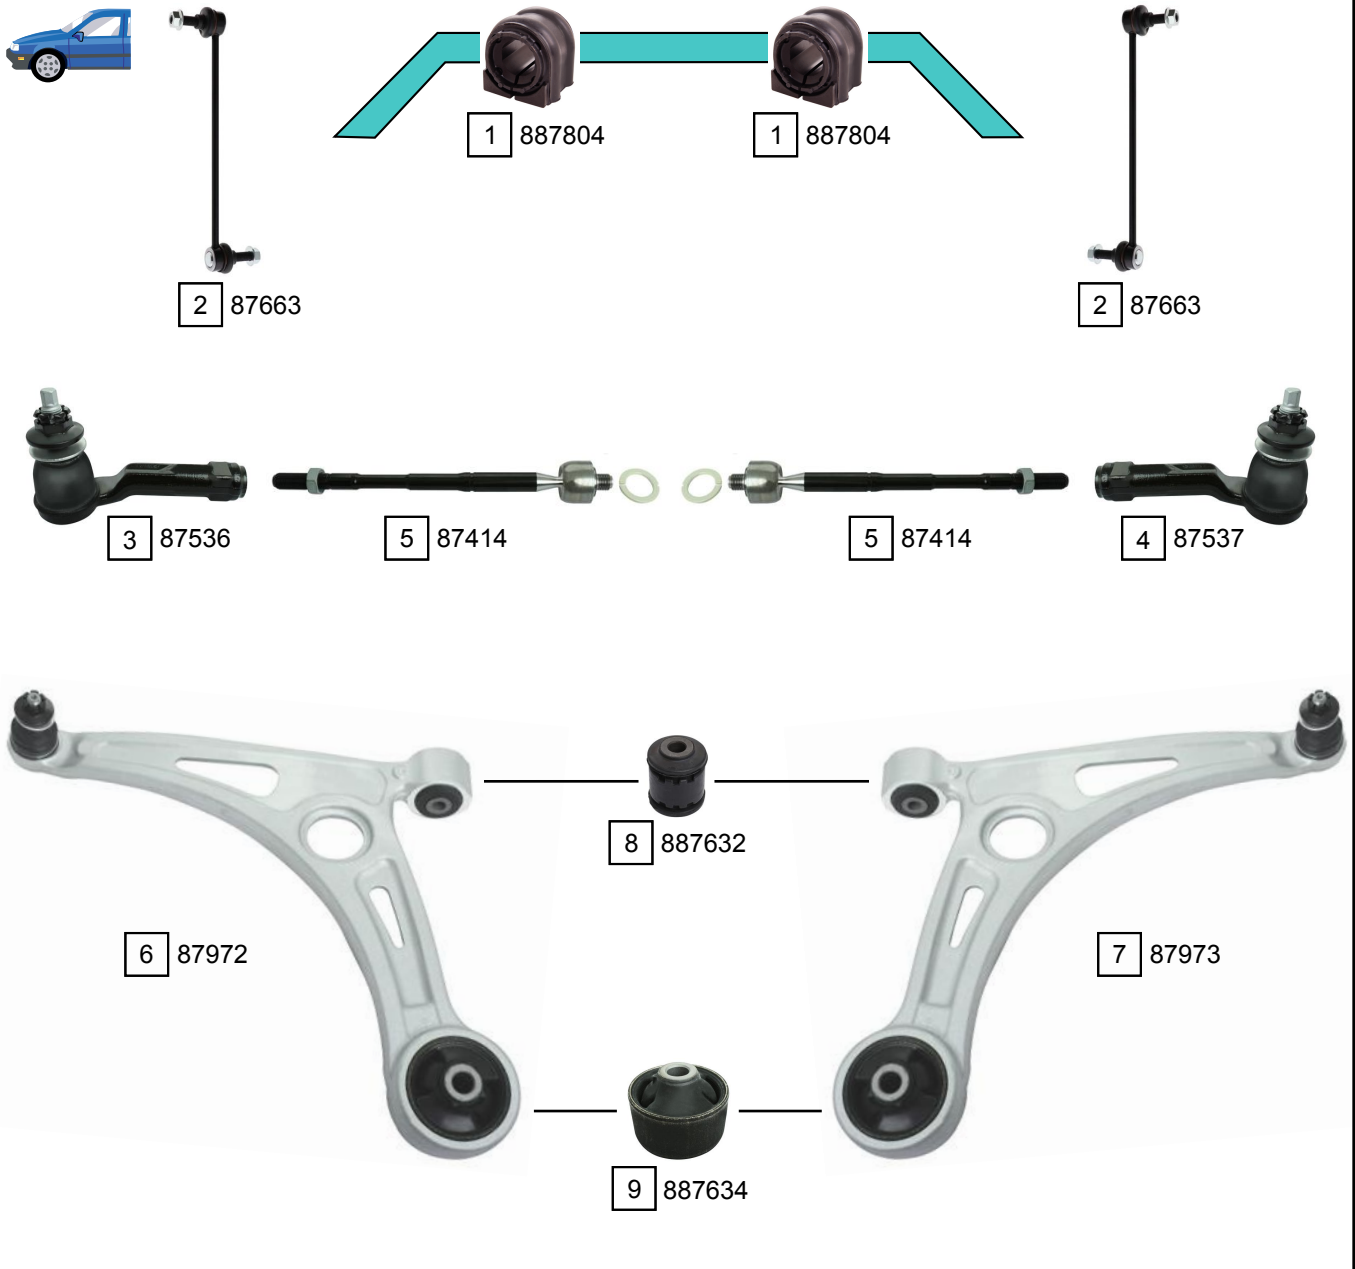

IONIQ (AE)

03/2016 ->

Ref.	Sidem Ref.	Description	OE-number	Measures	Ref.	Sidem Ref.	Description	OE-number	Measures
1	887804	stabiliser mounting	54813 3S110	di:20.5	7	87973	TCA right wbj	54501 G2100	c:14.3
2	87663	stabiliser link	54830 F2000	L:295	8	887632	silentblock for TCA	54551 3X000	di:12.2 do:40.7
3	87536	tie rod end left	56820 G2000	c:12.1 th:FM16X1.5R	9	887634	silentblock for TCA	54584 G2000	di:14.3 do:70.5
4	87537	tie rod end right	56825 G2000	c:12.1 th:FM16X1.5R	10	87664	stabiliser link	55530 G2000	L:72
5	87414	axial joint	56540 F2000	th:MM16X1.5R L:303	11	881902	stabiliser mounting	55513 A2000	di:16
6	87972	TCA left wbj	54500 G2100	c:14.3					