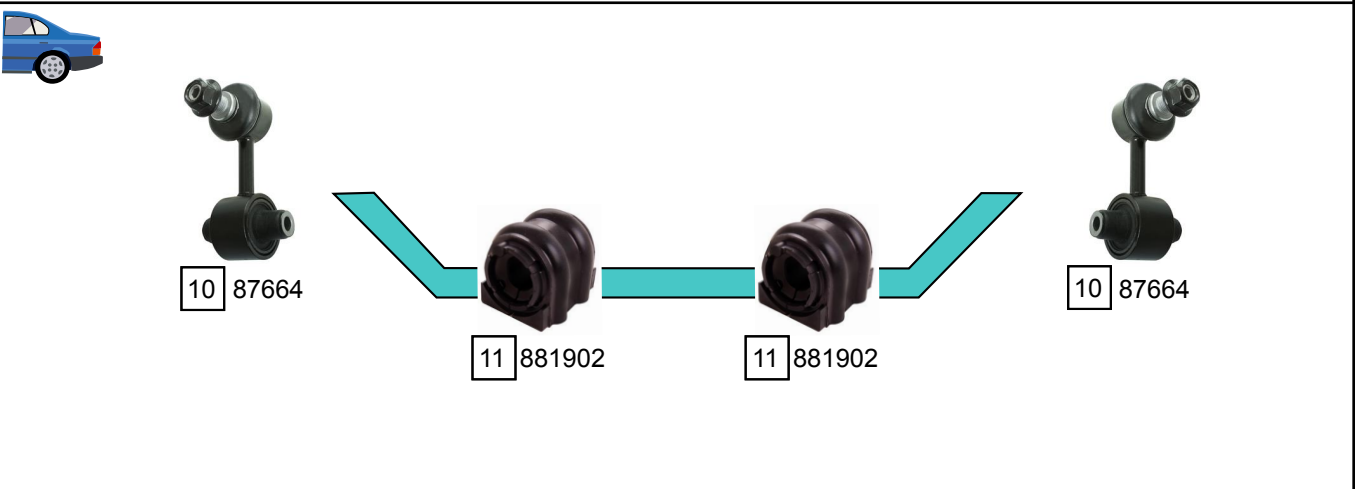

IONIQ (AE)

03/2016 ->

Ref.	Sidem Ref.	Description	OE-number	Measures	Ref.	Sidem Ref.	Description	OE-number	Measures
1	887804	stabiliser mounting	54813 3S110	di:20.5	7	87973	TCA right wbj	54501 G2100	c:14.3
2	87663	stabiliser link	54830 F2000	L:295	8	887632	silentblock for TCA	54551 3X000	di:12.2 do:40.7
3	87536	tie rod end left	56820 G2000	c:12.1 th:FM16X1.5R	9	887634	silentblock for TCA	54584 G2000	di:14.3 do:70.5
4	87537	tie rod end right	56825 G2000	c:12.1 th:FM16X1.5R	10	87664	stabiliser link	55530 G2000	L:72
5	87414	axial joint	56540 F2000	th:MM16X1.5R L:303	11	881902	stabiliser mounting	55513 A2000	di:16
6	87972	TCA left wbj	54500 G2100	c:14.3					